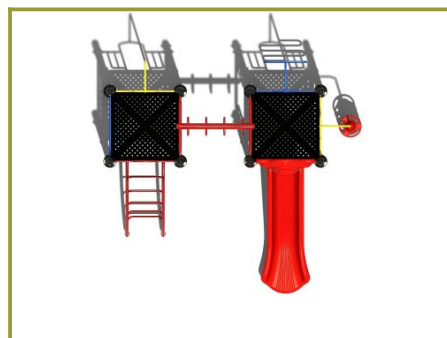

Speeltoestel met hangrek en kunststof glijbaan

€5.996 excl. BTW

€7.255,16 incl. BTW

Toestelspecificaties

Toestel hoogte	Valhoogte	Valruimte
270 cm	120 cm	54 m²

Benodigde ruimte

L 729 cm	X	B 726 cm	X	H 270 cm

Toestel grootte

L 379 cm	X	B 428 cm	X	H 270 cm

Productcode C-210

Beschrijving

Dit gecertificeerde speeltoestel met hangrek en kunststof glijbaan bestaat uit 2 platformen die met elkaar verbonden wordt door een ringladder. Dus wil je van het ene naar het andere platform dan moet je wel spierballen in je armen hebben.

Klimtoestel met glijbaan

Via een gebogen klimrek klim je naar het ene platform, hier kun je via de brandweerstang weer naar beneden glijden. Het andere platform heeft een opgang in de vorm van een kronkelslang (soort van trap) of je gaat via de kunststof doppen naar boven. Hier kun je met de kunststof glijbaan weer naar beneden.

Speeltoestel gratis aanpassen in online TnT 3D-ontwerper

Dit speeltoestel uit de [metaal en kunststof serie](#) is geheel naar eigen wens samen te stellen. Hiervoor is de [TnT 3D-ontwerper](#) beschikbaar, een online programma om nieuwe speeltoestellen te ontwerpen of bestaande speeltoestellen aan te passen. Hier kun je platformen en extra opgangen naar boven toevoegen. Voor de verschillende speelelementen zoals de doppen, het klimrek, de glijbaan en de ringladder kun je [zelf een kleur kiezen](#). De metalen staanders en de platformen worden standaard in zwart geleverd.

In verband met de valhoogte van dit speeltoestel heb je wel een [speciale valondergrond](#) nodig. Denk hierbij bijvoorbeeld aan [kunstgras](#) of [rubber tegels](#).

Foto's