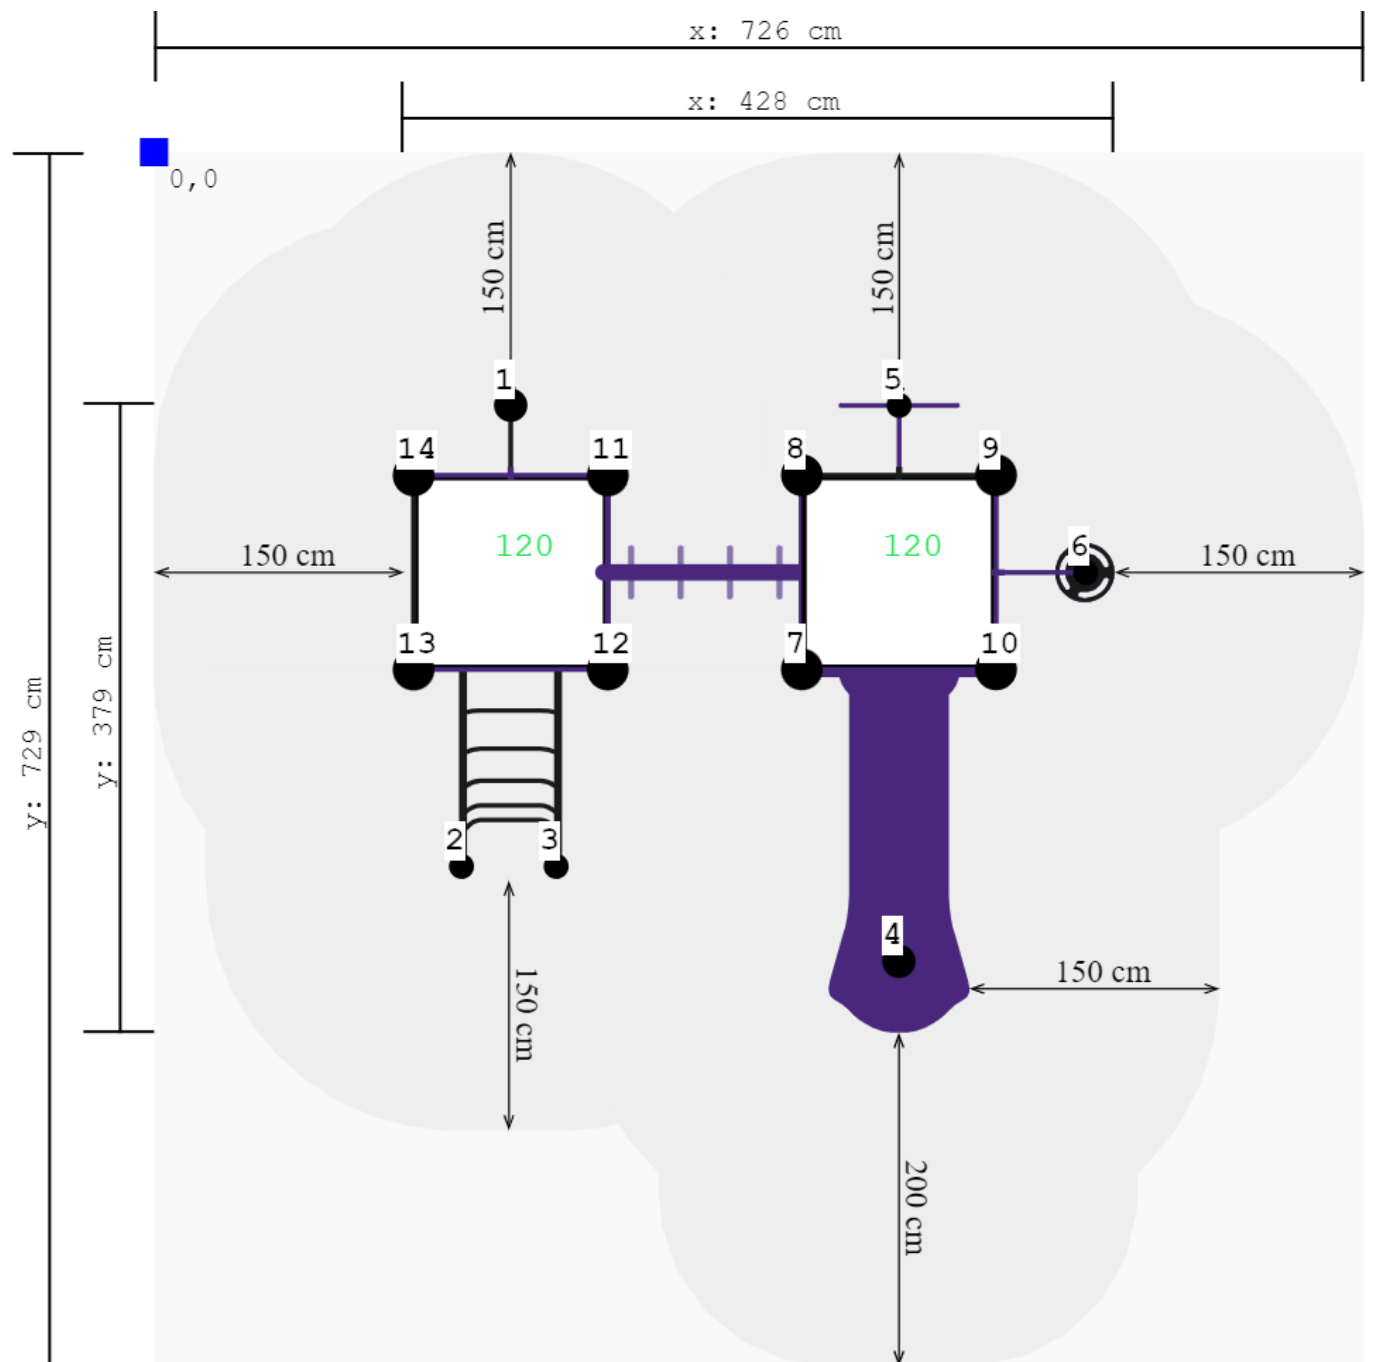

Technische tekeningen

Matenplan