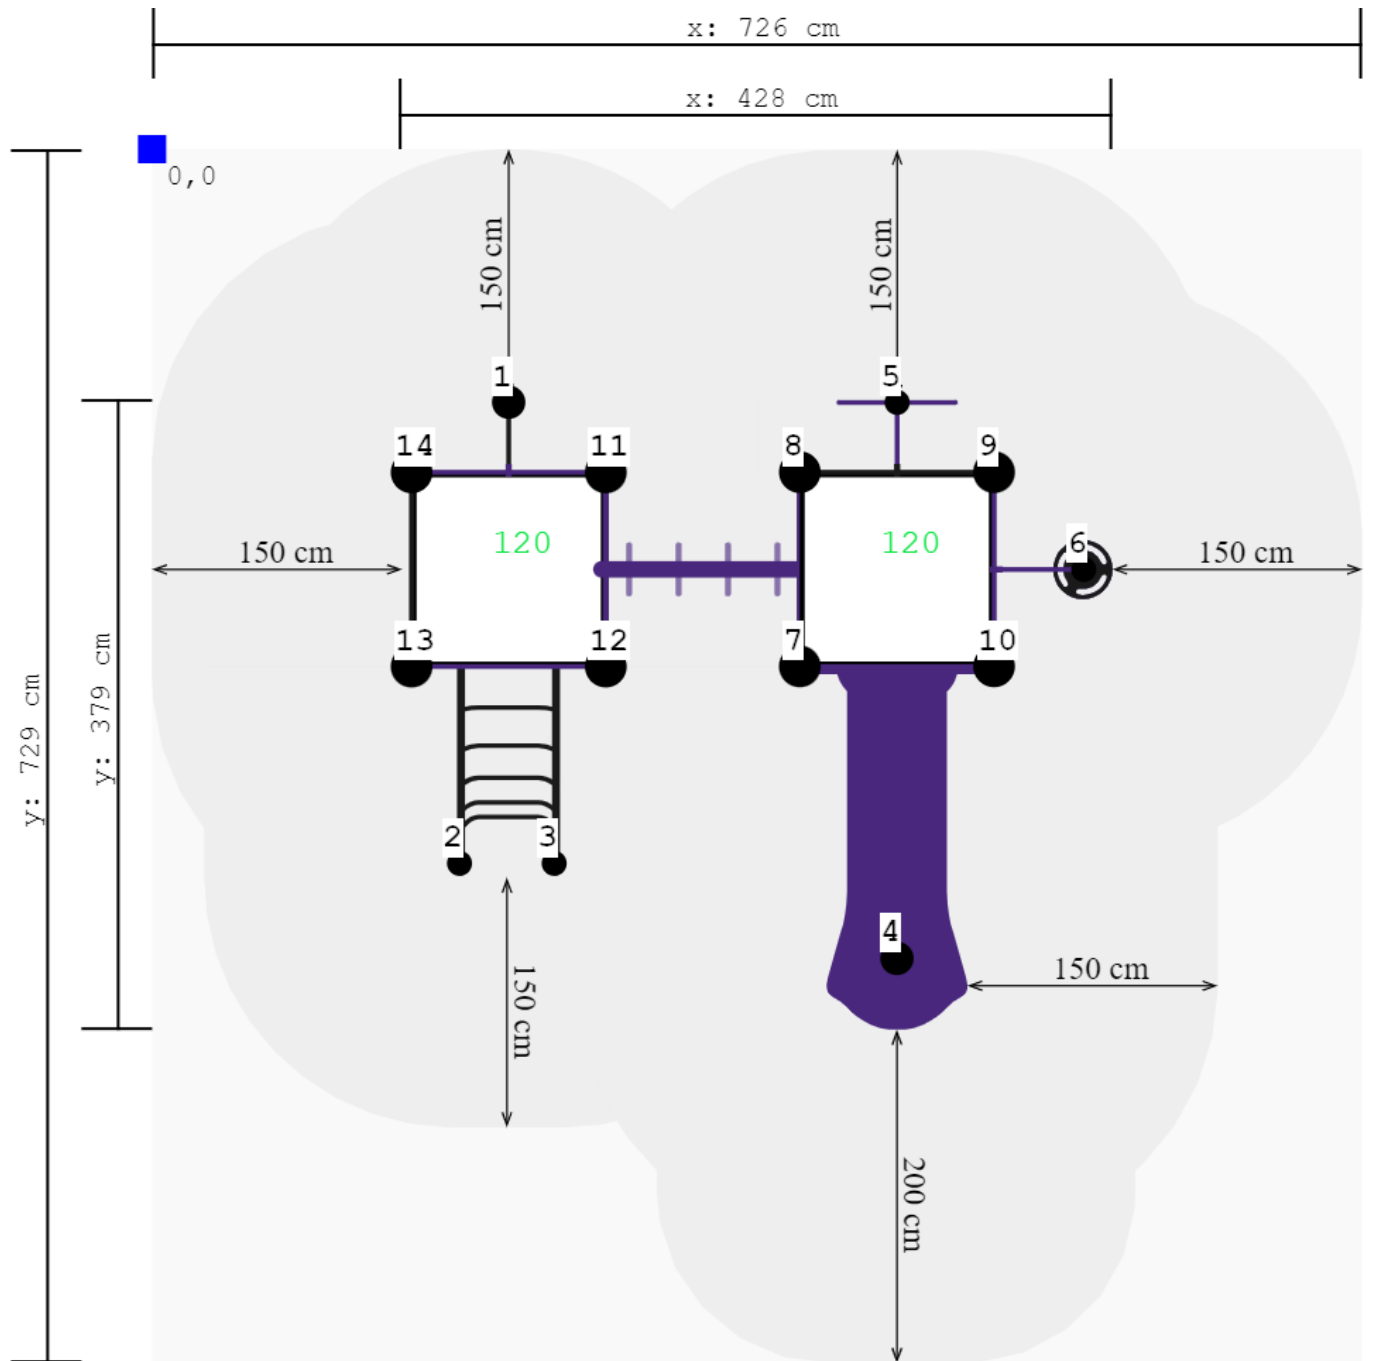

Toestel grootte

L 379 cm	X	B 428 cm	X	H 270 cm
-----------------	----------	-----------------	----------	-----------------

Productcode C-210

Beschrijving

Dit gecertificeerde speeltoestel met hangrek en kunststof glijbaan bestaat uit 2 platformen die met elkaar verbonden wordt door een ringladder. Dus wil je van het ene naar het andere platform dan moet je wel spierballen in je armen hebben.

In verband met de valhoogte van dit speeltoestel heb je wel een [speciale valondergrond](#) nodig. Denk hierbij bijvoorbeeld aan [kunstgras](#) of [rubber tegels](#).

Foto's

Technische tekeningen

Matenplan