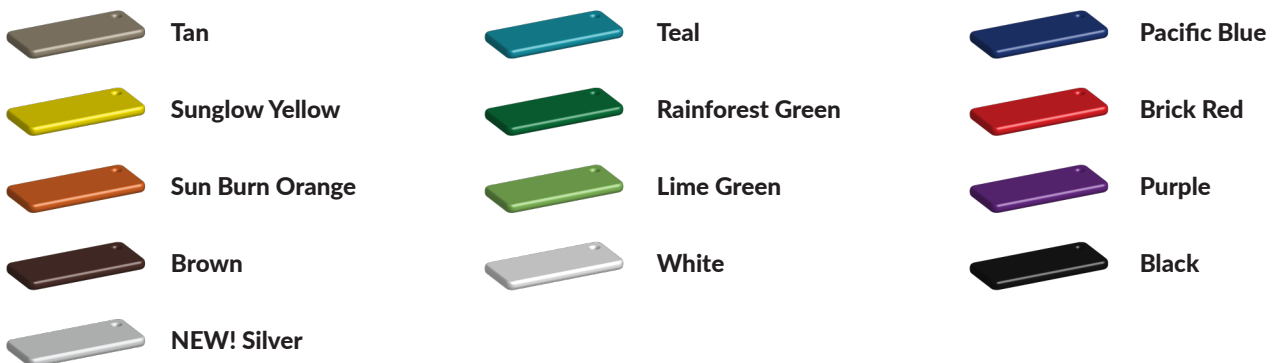

L 200 cm X B 69 cm X H 100 cm

Productcode MD-200

Beschrijving

Leverbaar in diverse kleuren.

Foto's

Technische tekeningen

Matenplan

Bepaal zelf de kleuren van je professionele speeltoestel

Kleuren zijn belangrijk in een mensenleven. Kleuren kunnen een bepaald gevoel of een bepaalde sfeer oproepen. Kleuren kunnen de stemming beïnvloeden en geven informatie. Bij de inrichting van een speelplek is het daarom belangrijk rekening te houden met de kleurbeleving van kinderen. En die kunnen per leeftijdsgroep verschillen. Hoe belangrijk is het dan om zelf de kleuren voor een speeltoestel te kunnen kiezen? En deze service is bij TnT Speeltoestellen zonder extra meerkosten!

Kunststof kleuren

Metaal kleuren

PE Kleuren Polyetheen

Onze PE panelen zijn in verschillende diktes leverbaar

Enkele kleuren PE

Dubbele kleuren PE

Technisch materialenoverzicht

Op deze pagina vind je een lijst met de meest gebruikte materialen in onze speeltoestellen en andere producten. Mocht je specifieke informatie wensen over een bepaald toestel of de gebruikte materialen, neem dan even contact met ons op.