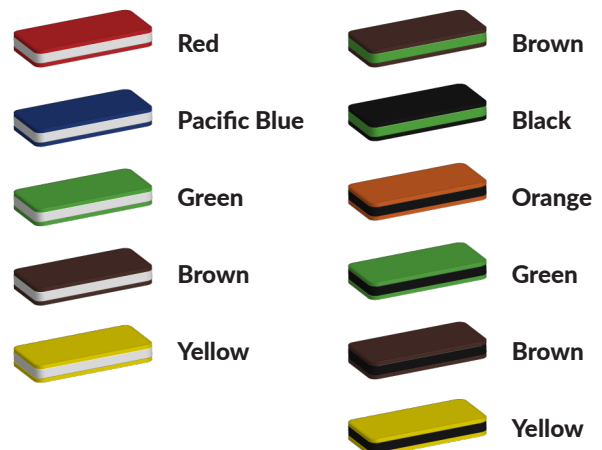

Kunststof kleuren

Metaal kleuren

PE Kleuren Polyetheen

Onze PE panelen zijn in verschillende diktes leverbaar

Enkele kleuren PE

Dubbele kleuren PE

Technisch materialenoverzicht

Op deze pagina vind je een lijst met de meest gebruikte materialen in onze speeltoestellen en andere producten. Mocht je specifieke informatie wensen over een bepaald toestel of de gebruikte materialen, neem dan even contact met ons op.

Palen Bovenbalk Staanders Wip-balk Schommelstelling	90mm of 114mm gegalvaniseerd gepoedercoat staal met antiroest afwerking	
Vloeren Plateau Trappen Zitvlak	2,5mm staalbord met rubber gecoate anti slip afwerking	 
Duikelstangen Spijlwanden Stangen Hangrekken	2,5mm gegalvaniseerd gepoedercoat antiroest staal. Laser gesneden	 
Wanden Zitjes	PE board	 
Glijbanen	Roestvrij staal Roestvrij staal met PE zijkanen Gerecycled LLDEP 10mm zonbestendig plastic. In mallen vorm gegeven	  
Kunststof	Gerecycled LLDEP 10mm zonbestendig plastic. In mallen vorm gegeven	
Netten	18 mm 6-draads-staaltouwen, onderling verbonden met aluminium verbindings- koppelingen	
Schommel-lagers	Gegalvaniseerd staal, met nylon lagers en M12 draadstang	
Schommel-kettingen	Roestvrij staal Ø6mm	
Schommel-zitting	Spuitgegoten EPDM rubber met aluminium inlegplaat	
Stepjes	Pe Board 15 mm	
Kettingen	8mm RVS kettingen	
Handvaten	LLDEP 10mm met rubber gecoate anti slip afwerking	
Paalkappen	Aluminium Kunststof - Gerecycled LLDEP 10mm zonbestendig plastic. In mallen vorm gegeven	
Schroeven	RVS 6 kant schroeven en gepolijste torx bouten	