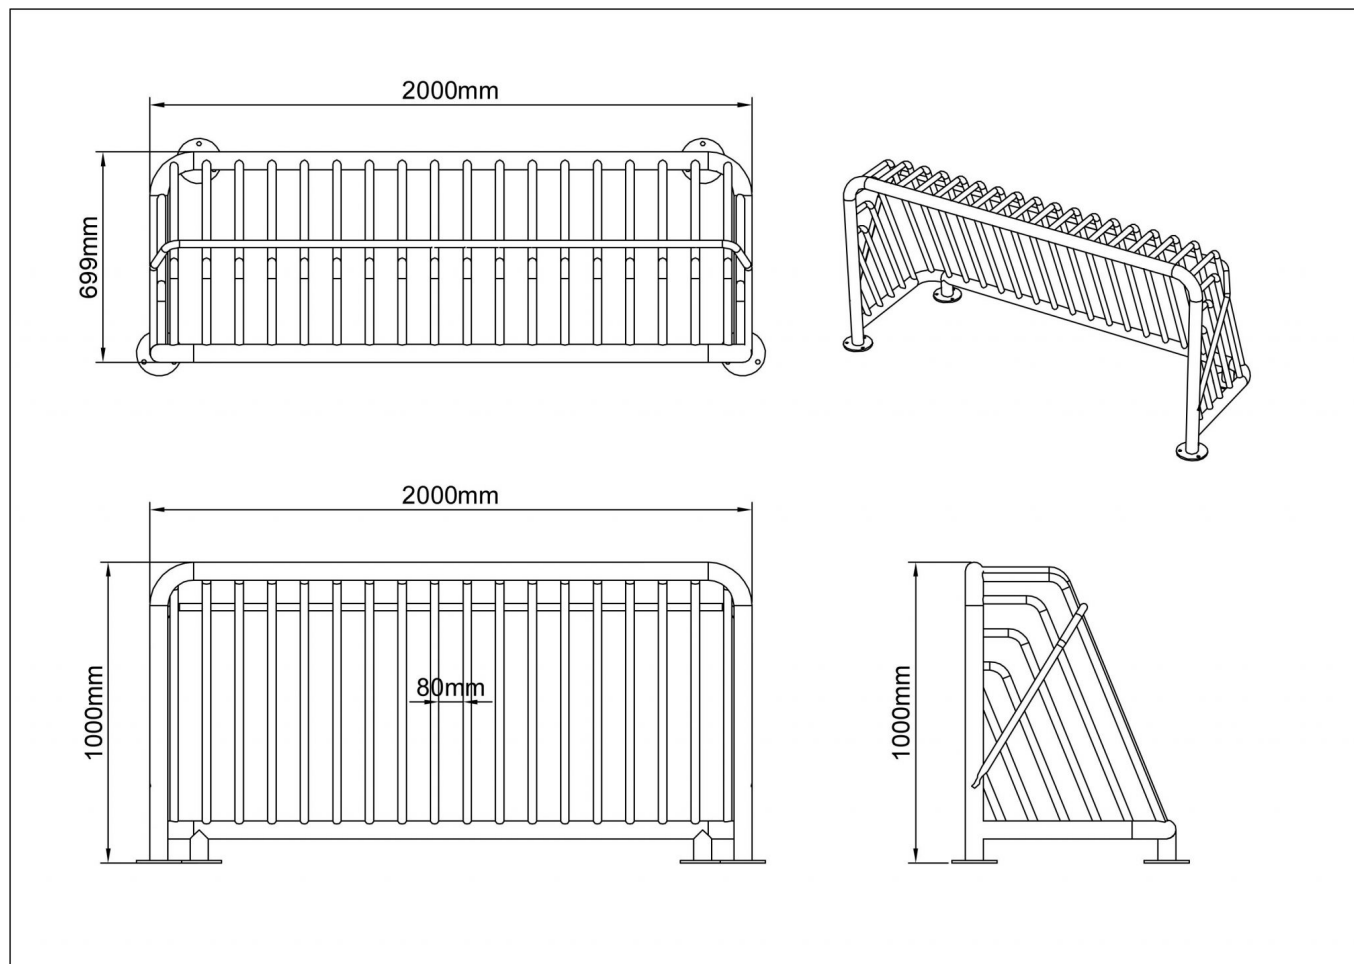

L 200 cm X B 69 cm X H 100 cm

Productcode MD-200

Beschrijving

Leverbaar in diverse kleuren.

Foto's

Technische tekeningen

Matenplan

Bepaal zelf de kleuren van je professionele speeltoestel