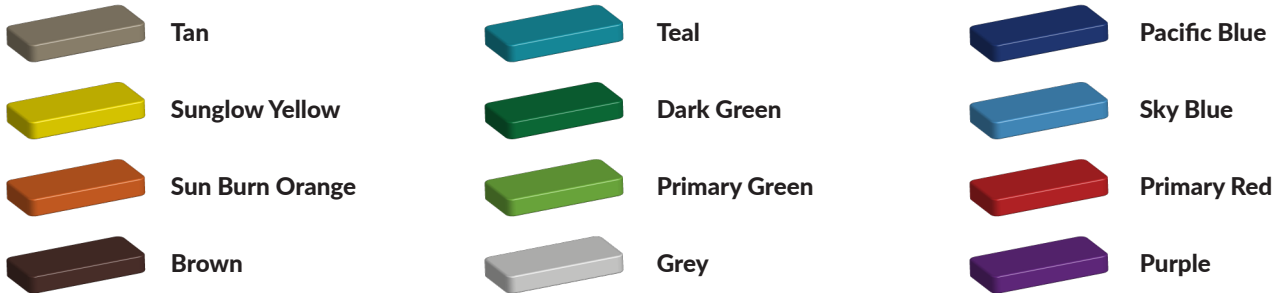

L 200 cm X B 69 cm X H 100 cm

Productcode MD-200

Beschrijving

Leverbaar in diverse kleuren.

Foto's

Technische tekeningen

Matenplan

Bepaal zelf de kleuren van je professionele speeltoestel

Kleuren zijn belangrijk in een mensenleven. Kleuren kunnen een bepaald gevoel of een bepaalde sfeer oproepen. Kleuren kunnen de stemming beïnvloeden en geven informatie. Bij de inrichting van een speelplek is het daarom belangrijk rekening te houden met de kleurbeleving van kinderen. En die kunnen per leeftijdsgroep verschillen. Hoe belangrijk is het dan om zelf de kleuren voor een speeltoestel te kunnen kiezen? En deze service is bij TnT Speeltoestellen zonder extra meerkosten!

Kunststof kleuren

Metaal kleuren

PE Kleuren Polyetheen

Onze PE panelen zijn in verschillende diktes leverbaar

Enkele kleuren PE

Dubbele kleuren PE

Technisch materialenoverzicht

Op deze pagina vind je een lijst met de meest gebruikte materialen in onze speeltoestellen en andere producten. Mocht je specifieke informatie wensen over een bepaald toestel of de gebruikte materialen, neem dan even contact met ons op.