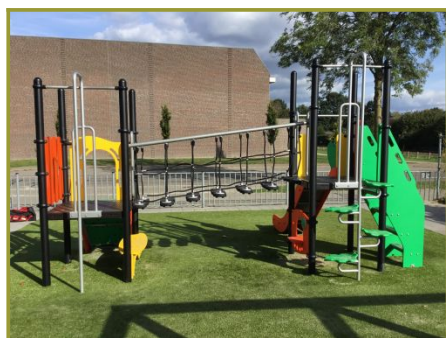

Technische tekeningen

Matenplan