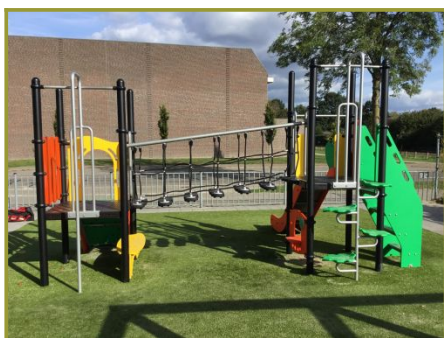

Technische tekeningen

Matenplan