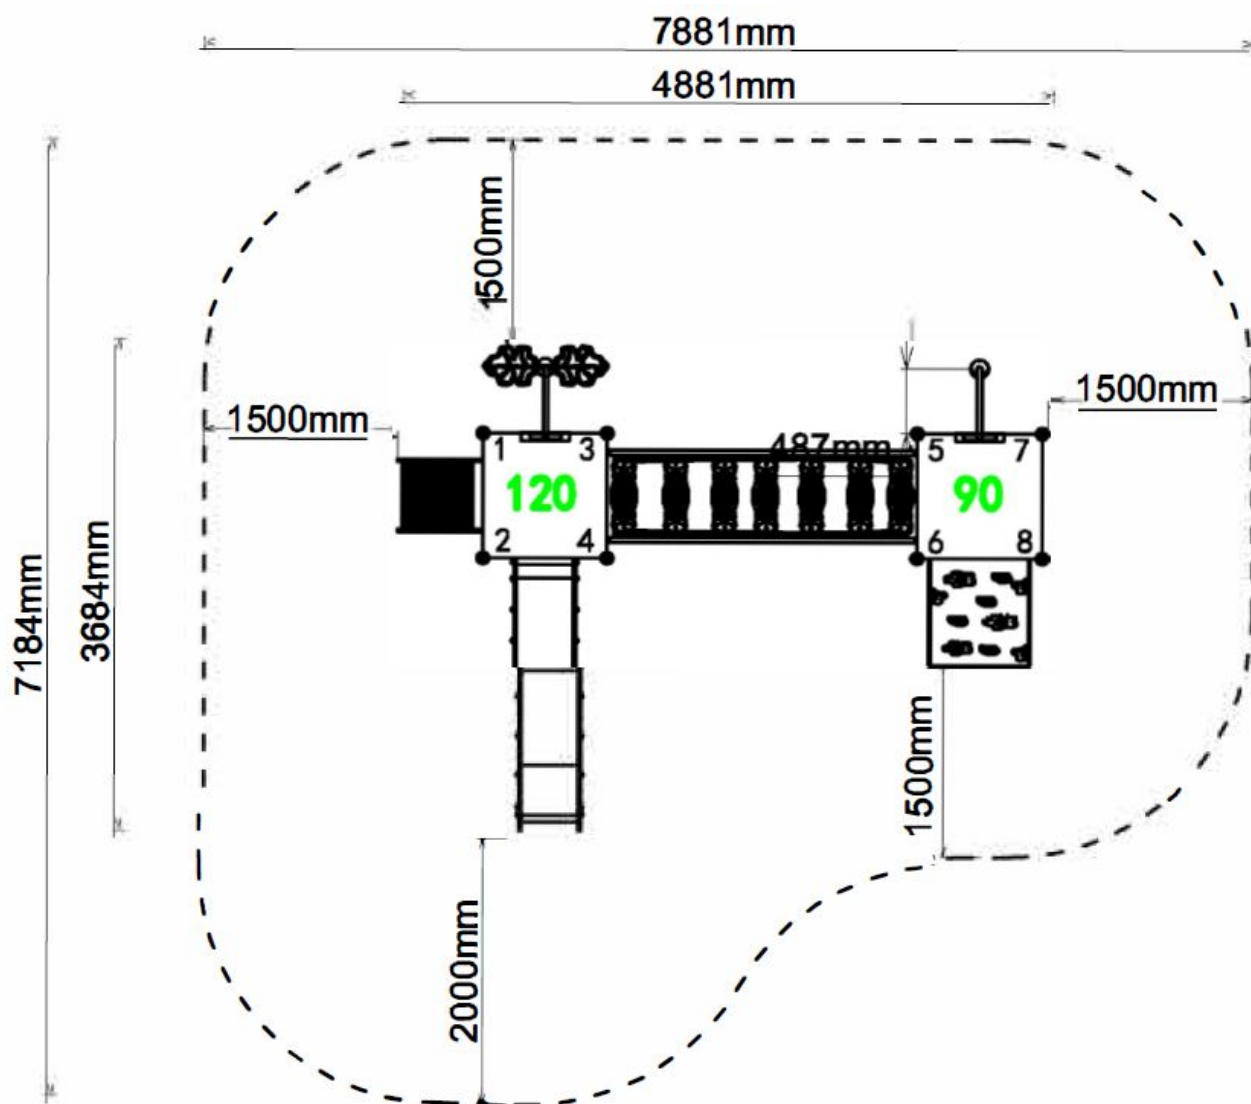

Technische tekeningen

Matenplan