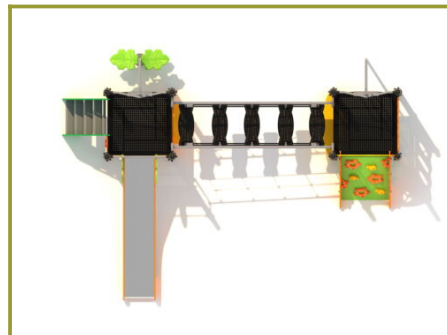

PE combinatietoestel

Leeftijd tot 8 jaar

€8.857 excl. BTW

€10.716,97 incl. BTW

Toestelspecificaties

Toestel hoogte	Valhoogte	Valruimte
270 cm	120 cm	57 m²

Benodigde ruimte

L 789 cm	X	B 719 cm	X	H 270 cm

Toestel grootte

L 489 cm	X	B 369 cm	X	H 270 cm

Productcode PE-867

Beschrijving

Een vrolijk speeltoestel uit de [kleurrijk en duurzaam serie](#) van TnT Speeltoestellen. Een erg leuk combinatietoestel waar ook jongere kinderen heerlijk op kunnen spelen.

Blikvanger op het schoolplein

Dit speeltoestel is een blikvanger bij een kinderdagverblijf of op het schoolplein bij de lagere groepen van de basisschool. De leuke kleurstellingen en de verschillende speelfuncties hebben een grote aantrekkingskracht voor peuters, kleuters en de leerlingen van de lagere klassen.

Klimmen, balanceren en glijden

Het combinatietoestel bestaat uit twee platformen van verschillende hoogtes die met elkaar verbonden zijn door een wiebelbrug die schuin omhoog/omlaag loopt. Gelukkig kun je je stevig vasthouden als je van het ene naar het andere platform wilt komen. Klim via de klimwand met steunen naar het onderste platform en balanceer via de wiebelige planken naar de andere kant. Van hieruit kun je lekker naar beneden glijden met de rvs glijbaan met pe-zijkanten. Heb je niet zoveel zin in balanceren dan klim je met de stevige trap met leuning of via de trap met bladvormige tredes naar het hogere platform en glij je dan naar beneden. Onder de wiebelbrug kun je nog even op het bankje lekker gaan zitten en uitrusten.

Foto's