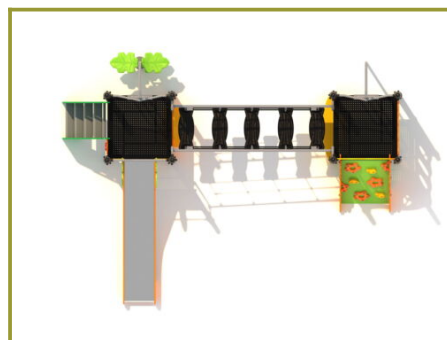

PE combinatietoestel

€8.857 excl. BTW

€10.716,97 incl. BTW

Toestelspecificaties

Toestel hoogte	Valhoogte	Valruimte
270 cm	120 cm	57 m²

Benodigde ruimte

L 789 cm	X	B 719 cm	X	H 270 cm

Toestel grootte

L 489 cm	X	B 369 cm	X	H 270 cm

Productcode PE-867

Beschrijving

Een vrolijk speeltoestel uit de [kleurrijk en duurzaam serie](#) van TnT Speeltoestellen. Een erg leuk combinatietoestel waar ook jongere kinderen heerlijk op kunnen spelen.

Blikvanger op het schoolplein

Dit speeltoestel is een blikvanger bij een kinderdagverblijf of op het schoolplein bij de lagere groepen van de basisschool. De leuke kleurstellingen en de verschillende speelfuncties hebben een grote aantrekkingskracht voor peuters, kleuters en de leerlingen van de lagere klassen.

Klimmen, balanceren en glijden

Het combinatietoestel bestaat uit twee platformen van verschillende hoogtes die met elkaar verbonden zijn door een wiebelbrug die schuin omhoog/omlaag loopt. Gelukkig kun je je stevig vasthouden als je van het ene naar het andere platform wilt komen. Klim via de klimwand met steunen naar het onderste platform en balanceer via de wiebelige planken naar de andere kant. Van hieruit kun je lekker naar beneden glijden met de rvs glijbaan met pe-zijkanten. Heb je niet zoveel zin in balanceren dan klim je met de stevige trap met leuning of via de de trap met bladvormige tredes naar het hogere platform en glij je dan naar beneden. Onder de wiebelbrug kun je nog even op het bankje lekker gaan zitten en uitrusten.

Foto's