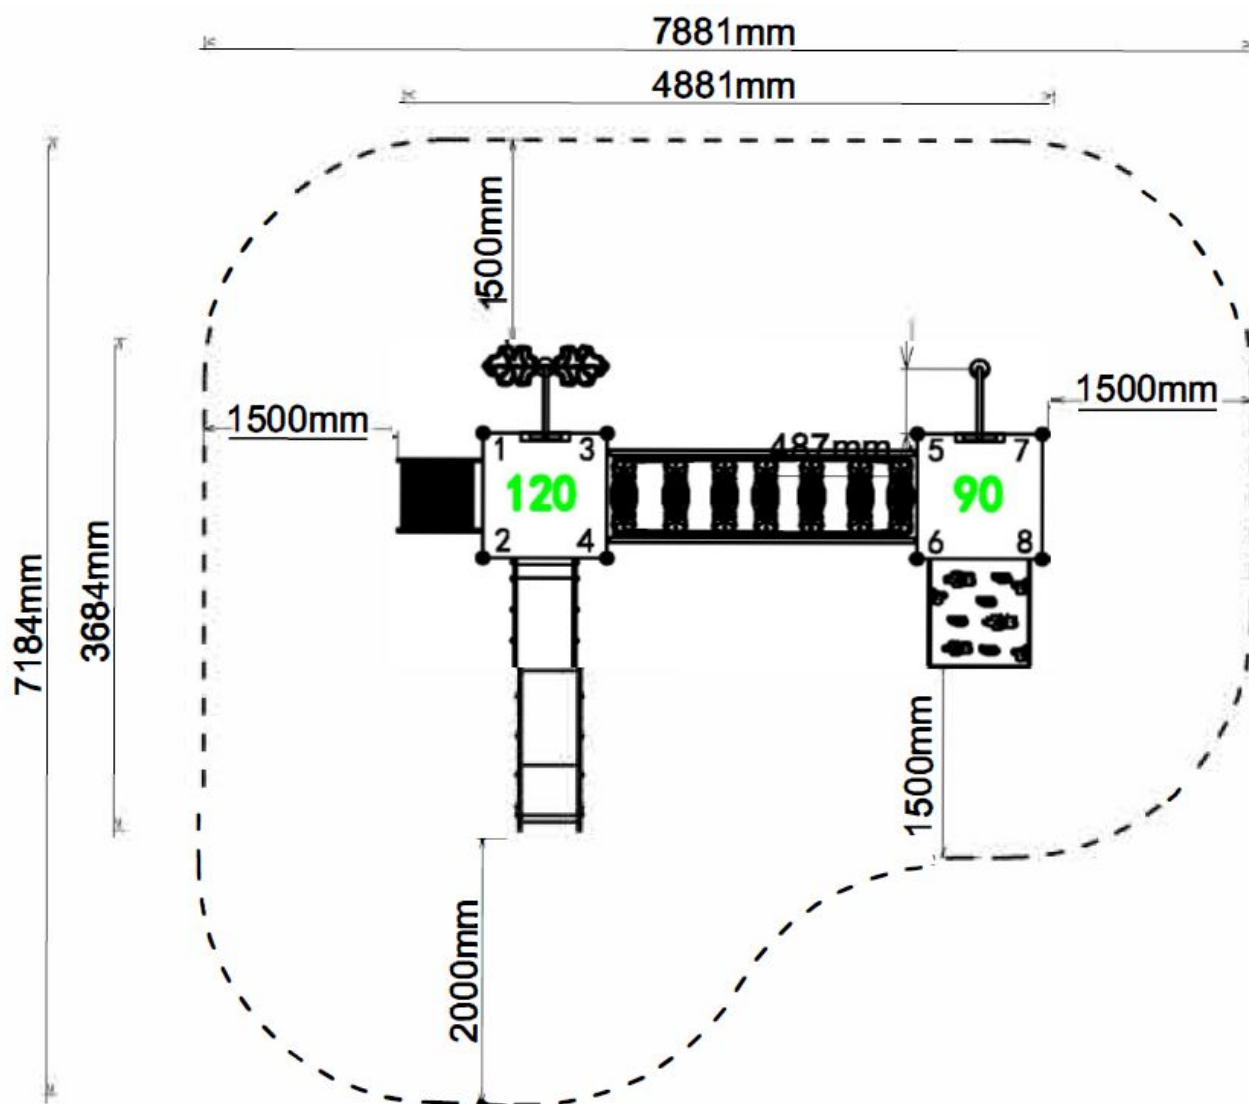

Technische tekeningen

Matenplan