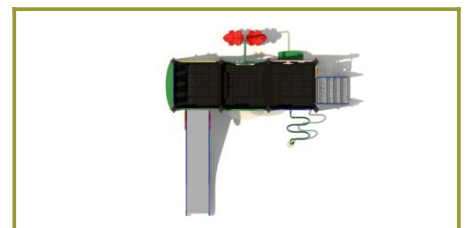

PE combinatietoestel met rvs glijbaan

Leeftijd tot 8 jaar

€8.287 excl. BTW

€10.027,27 incl. BTW

Toestelspecificaties

Toestel hoogte	Valhoogte	Valruimte
270 cm	120 cm	47 m²

Benodigde ruimte

L 718 cm	X	B 663 cm	X	H 270 cm

Toestel grootte

L 368 cm	X	B 363 cm	X	H 270 cm

Productcode PE-860

Beschrijving

Een fantastisch speeltoestel dat jaren meegaat, of je dit nu op een schoolplein bij de basisschool plaatst, in een speeltuin in de wijk of op de camping.

Kleurrijk speeltoestel met 3 platformen

Dit combinatietoestel uit de lijn [kleurrijk en duurzaam](#) biedt veel speelplezier in de vorm van de verschillende speelfuncties. Het speeltoestel is opgebouwd uit drie platformen, twee hoge met in het midden een lagere vloer. Door de stevige trap kunnen ook de jongere kinderen veilig naar boven klimmen. Maar je kunt ook kiezen voor de slangentrap of de brandweerstang met robuuste tredes. Onder een van de platformen is een praktisch zitbankje gemaakt.

Voor dit speeltoestel is een combinatie van metaal, rvs en PE gebruikt, materialen die tegen een stootje kunnen en lang meegaan. Alle PE-onderdelen zoals de zijkanten van de trap en glijbaan en de wanden zijn van kleurrijk polytheen. De staanders van de platformen zijn van gegalvaniseerd gepoedercoat staal en de vloeren van staalbord en afgewerkt met een rubber gecoatte veilige anti-sliplaag. De glijbaan, de slangenopgang en de brandweerstang zijn van rvs.

Met een valhoogte van 120 cm heeft dit professionele speeltoestel wel een speciale valdempende ondergrond nodig. Lees meer over [valdemping](#) op onze website.

Foto's