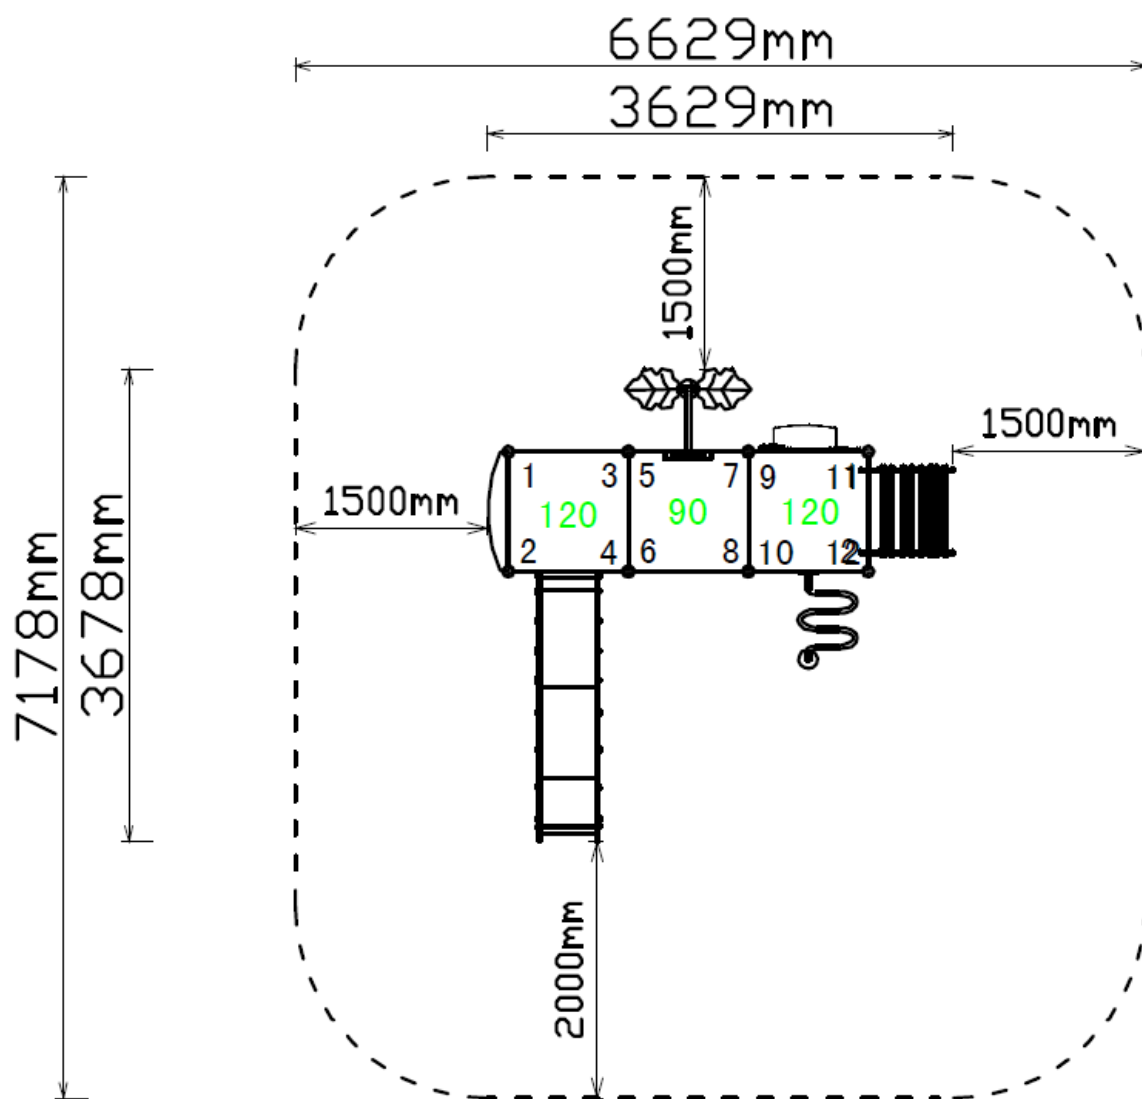

Technische tekeningen

Matenplan