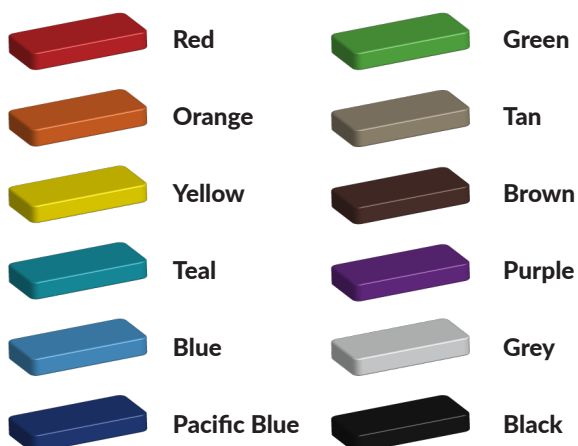

Enkele kleuren PE