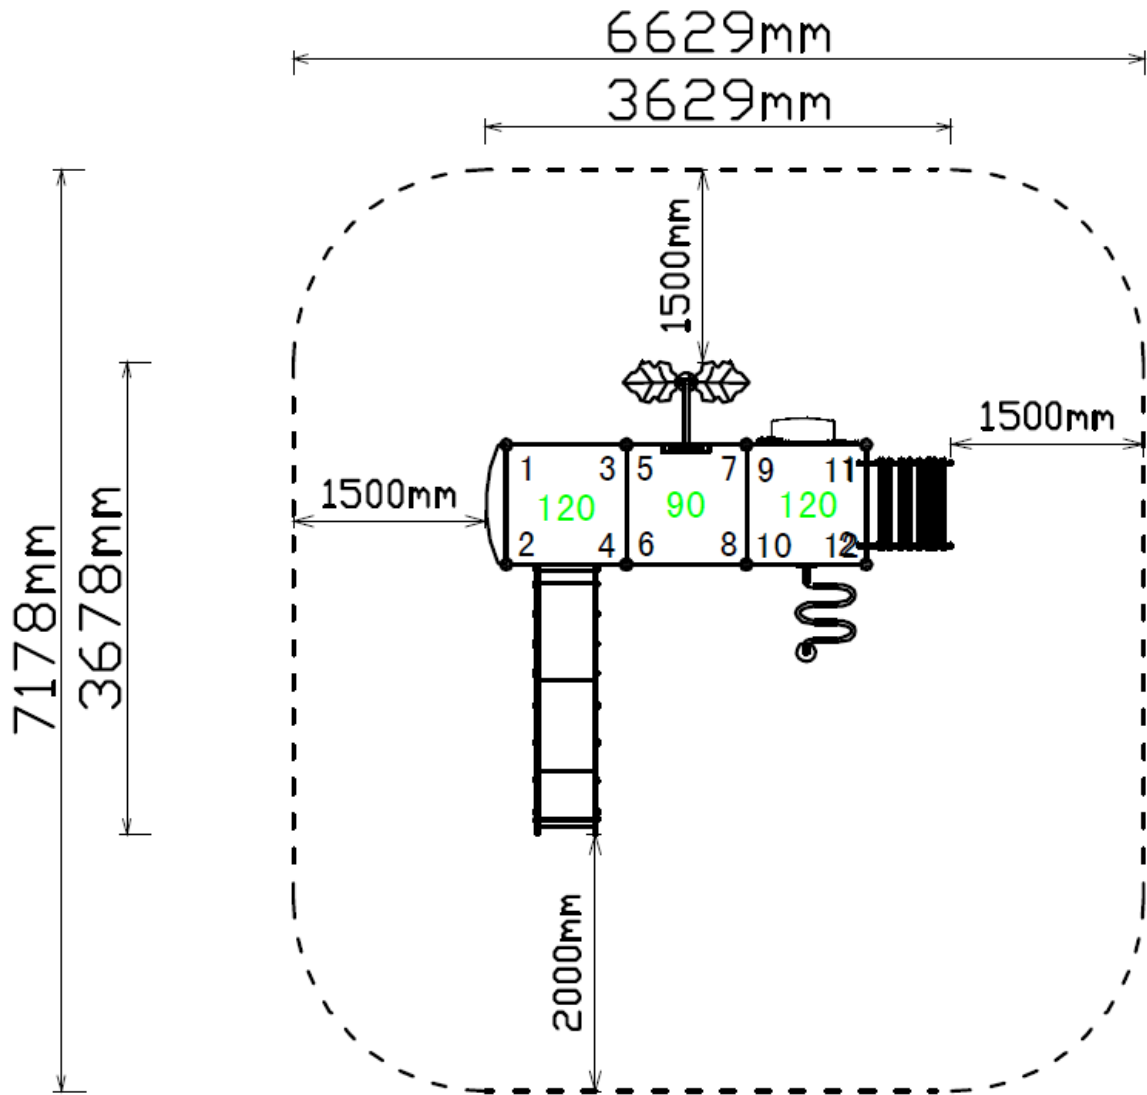

Toestel grootte

L 368 cm	X	B 363 cm	X	H 270 cm
-----------------	---	-----------------	---	-----------------

Productcode PE-860

Beschrijving

Een fantastisch speeltoestel dat jaren meegaat, of je dit nu op een schoolplein bij de basisschool plaatst, in een speeltuin in de wijk of op de camping.

Met een valhoogte van 120 cm heeft dit professionele speeltoestel wel een speciale valdempende ondergrond nodig. Lees meer over [valdemping](#) op onze website.

Foto's

Technische tekeningen

Matenplan

Bepaal zelf de kleuren van je professionele speeltoestel