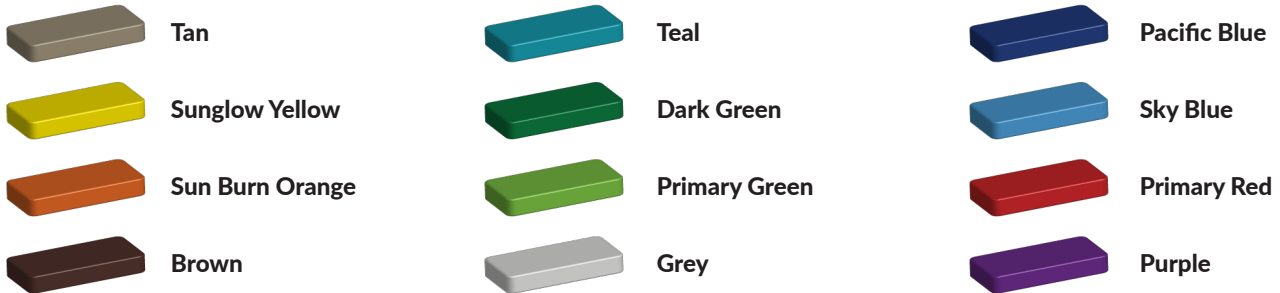

Het PE-toestel met trap en glijbaan komt uit de [kleurrijk en duurzaam serie](#) professionele speeltoestellen van TnT. In deze lijn worden duurzame materialen gecombineerd met felle kleurtjes. En kleuren hebben aantrekkingskracht op kinderen, ze stimuleren de creativiteit, emoties en het onderbewustzijn. Het grootste deel van deze speeltoestellen wordt gemaakt van PE-polytheen, een materiaal dat nog langer meegaat dan kunststof. De speeltoestellen uit deze serie bieden een grote afwisseling in educatieve spelpanelen die op allerlei manieren ingezet kunnen worden, of dit nu op de grond is of als omheining van een platform.

Foto's

Technische tekeningen

Matenplan

Bepaal zelf de kleuren van je professionele speeltoestel

Kleuren zijn belangrijk in een mensenleven. Kleuren kunnen een bepaald gevoel of een bepaalde sfeer oproepen. Kleuren kunnen de stemming beïnvloeden en geven informatie. Bij de inrichting van een speelplek is het daarom belangrijk rekening te houden met de kleurbeleving van kinderen. En die kunnen per leeftijdsgroep verschillen. Hoe belangrijk is het dan om zelf de kleuren voor een speeltoestel te kunnen kiezen? En deze service is bij TnT Speeltoestellen zonder extra meerkosten!

Kunststof kleuren

Metaal kleuren

PE Kleuren Polyetheen

Onze PE panelen zijn in verschillende diktes leverbaar

Enkele kleuren PE

Dubbele kleuren PE

Technisch materialenoverzicht

Op deze pagina vind je een lijst met de meest gebruikte materialen in onze speeltoestellen en andere producten. Mocht je specifieke informatie wensen over een bepaald toestel of de gebruikte materialen, neem dan even contact met ons op.