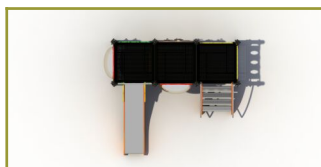

PE Toestel met trap en glijbaan

Leeftijd tot 8 jaar

€7.730 excl. BTW

€9.353,30 incl. BTW

Toestelspecificaties

Toestel hoogte	Valhoogte	Valruimte
200 cm	105 cm	38 m²

Benodigde ruimte

L 612 cm	X	B 612 cm	X	H 200 cm

Toestel grootte

L 312 cm	X	B 262 cm	X	H 200 cm

Productcode PE-858

Beschrijving

Een super kleurrijk speeltoestel met een rvs glijbaan voor de jonge kinderen. En deze speeltoren is veel meer dan alleen maar een glijbaan.

PE-speeltoestel met veel speelelementen

Dit speeltoestel bestaat uit 3 platformen die naast elkaar zijn geplaatst. De platformen hebben een hoogte van 105 cm en zijn dus ook prima geschikt voor peuters en kleuters. Je kunt via een stevige trap naar het eerste platform klimmen. Door enkele wanden van de platformen in te vullen met speelelementen kunnen de kinderen boven een spelletje spelen. Daarna neem je de glijbaan weer naar beneden. Onder een van de platformen is een bankje gemaakt.

Het PE-toestel met trap en glijbaan komt uit de [kleurrijk en duurzaam serie](#) professionele speeltoestellen van TnT. In deze lijn worden duurzame materialen gecombineerd met felle kleurtjes. En kleuren hebben aantrekkingskracht op kinderen, ze stimuleren de creativiteit, emoties en het onderbewustzijn. Het grootste deel van deze speeltoestellen wordt gemaakt van PE-polytheen, een materiaal dat nog langer meegaat dan kunststof. De speeltoestellen uit deze serie bieden een grote afwisseling in educatieve spelpanelen die op allerlei manieren ingezet kunnen worden, of dit nu op de grond is of als omheining van een platform.

Foto's