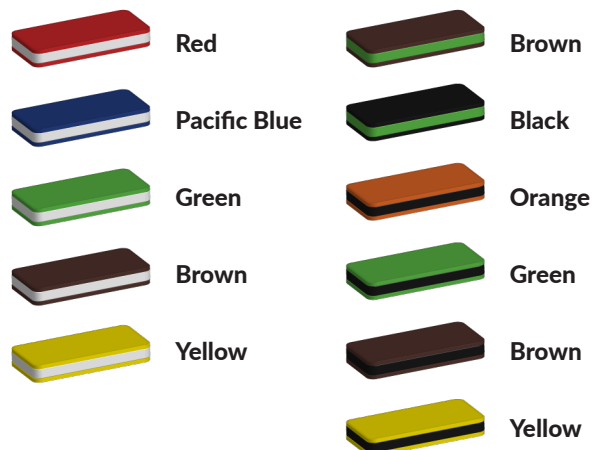

Foto's

Technische tekeningen

Matenplan

Bepaal zelf de kleuren van je professionele speeltoestel

Kleuren zijn belangrijk in een mensenleven. Kleuren kunnen een bepaald gevoel of een bepaalde sfeer oproepen. Kleuren kunnen de stemming beïnvloeden en geven informatie. Bij de inrichting van een speelplek is het daarom belangrijk rekening te houden met de kleurbeleving van kinderen. En die kunnen per leeftijdsgroep verschillen. Hoe belangrijk is het dan om zelf de kleuren voor een speeltoestel te kunnen kiezen? En deze service is bij TnT Speeltoestellen zonder extra meerkosten!

Kunststof kleuren

Metaal kleuren

PE Kleuren Polyetheen

Onze PE panelen zijn in verschillende diktes leverbaar

Enkele kleuren PE

Dubbele kleuren PE

Technisch materialenoverzicht

Op deze pagina vind je een lijst met de meest gebruikte materialen in onze speeltoestellen en andere producten. Mocht je specifieke informatie wensen over een bepaald toestel of de gebruikte materialen, neem dan even contact met ons op.