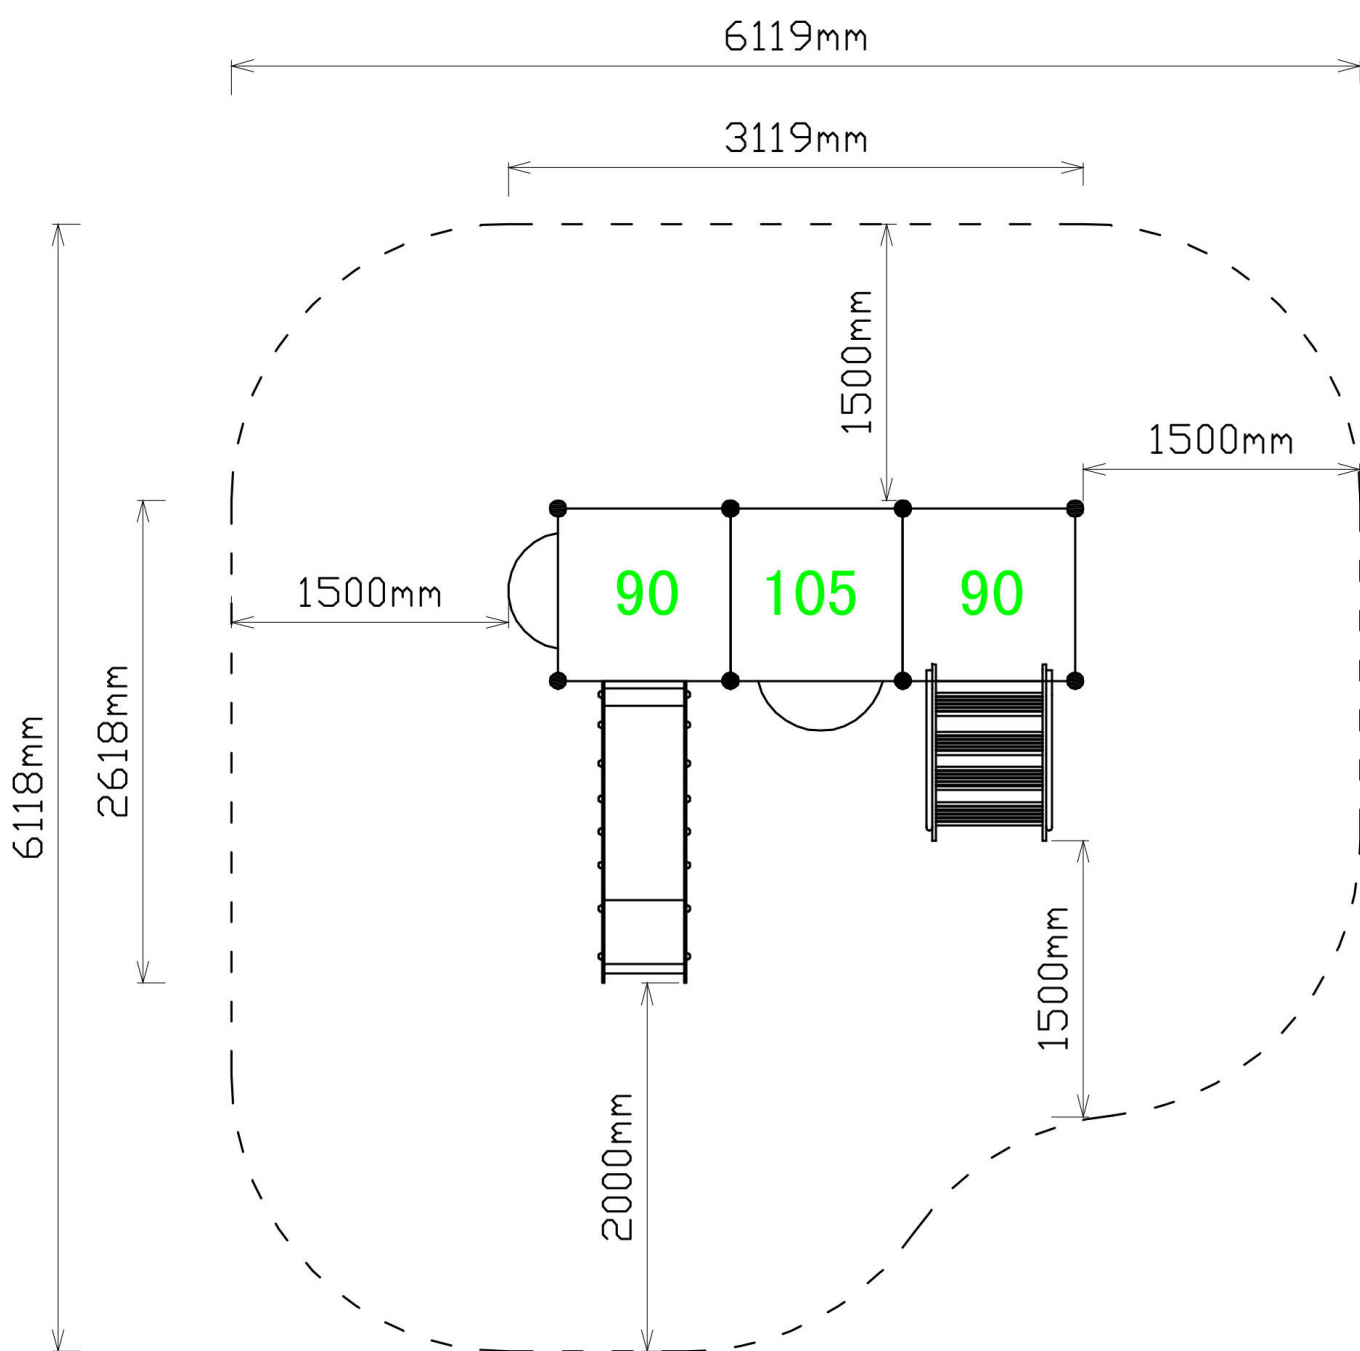

Technische tekeningen

Matenplan