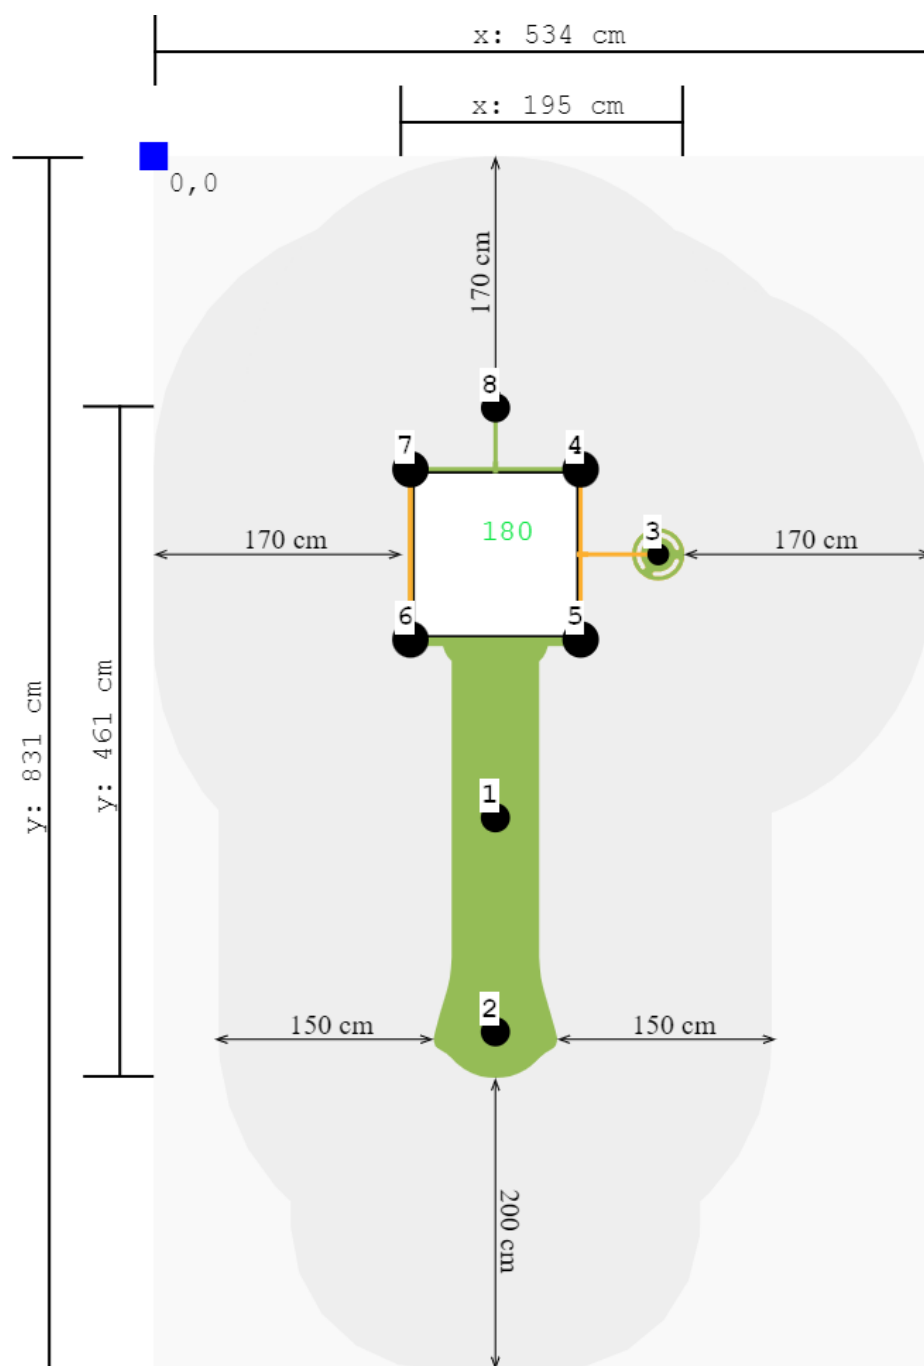

Technische tekeningen

Matenplan