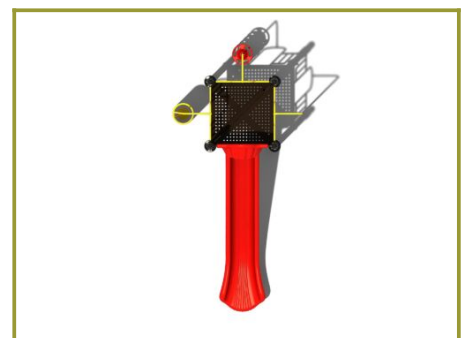

Speeltoestel met hoge glijbaan 180cm

Leeftijd van 4 tot 12 jaar

€4.395 excl. BTW

€5.317,95 incl. BTW

Toestelspecificaties

Toestel hoogte	Valhoogte	Valruimte
330 cm	180 cm	46 m²

Benodigde ruimte

L 838 cm	X	B 550 cm	X	H 330 cm

Toestel grootte

L 488 cm	X	B 230 cm	X	H 300 cm

Productcode C-284

Beschrijving

Op dit speeltoestel met een superhoge glijbaan klim je niet zomaar naar boven want er is geen normale trap. Maar hoe je ook boven komt, je bent zo weer beneden.

Uitdagende glijbaan

Welke uitdaging kies jij? De opgang met de spiraal of de opgang met de doppen? Wat je ook kiest, als je eenmaal boven bent, sta je ook zo weer met beide benen op de grond. Want via de hoge kunststof glijbaan ben je binnen 2 tellen weer beneden. Natuurlijk kun je ook alleen brandweerman via de glijstang afglijden.

Gecertificeerd speeltoestel uit metaal en kunststof

Deze veilige gecertificeerde glijbaan komt uit de [metaal en kunststof serie](#) en staat op stevige gepoedercoate palen met een platform van staalbord met een rubber gecoate anti slip afwerking. De kunststof glijbaan is maar liefst 180 cm lang. Dat betekent dat wel een [speciale valondergrond](#) vereist is. De glijbaan is naar eigen wens aan te passen in de [TnT 3D-ontwerper](#), een online programma om bestaande speeltoestellen aan te passen of je eigen unieke speeltoestel te ontwerpen. Je kunt in dit ontwerpprogramma niet alleen speelfuncties toevoegen of wijzigen maar ook de [kleuren van het speeltoestel aanpassen](#). De 3D-ontwerper is zo gemaakt dat alles wat jij ontwerpt, ook geschikt is voor plaatsing in de openbare ruimte.

Foto's