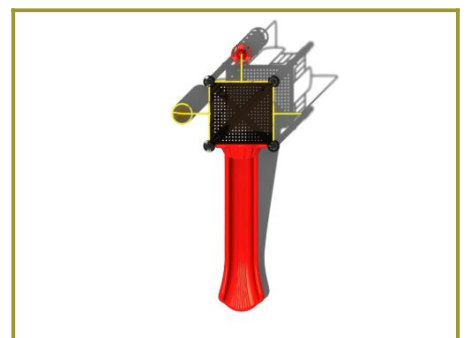

Speeltoestel met hoge glijbaan 180cm

Leeftijd van 4 tot 12 jaar

€4.395 excl. BTW

€5.317,95 incl. BTW

Toestelspecificaties

Toestel hoogte	Valhoogte	Valruimte
330 cm	180 cm	46 m²

Benodigde ruimte

L 838 cm	X	B 550 cm	X	H 330 cm

Toestel grootte

L 488 cm	X	B 230 cm	X	H 300 cm

Productcode C-284

Beschrijving

Op dit speeltoestel met een superhoge glijbaan klim je niet zomaar naar boven want er is geen normale trap. Maar hoe je ook boven komt, je bent zo weer beneden.

Uitdagende glijbaan

Welke uitdaging kies jij? De opgang met de spiraal of de opgang met de doppen? Wat je ook kiest, als je eenmaal boven bent, sta je ook zo weer met beide benen op de grond. Want via de hoge kunststof glijbaan ben je binnen 2 tellen weer beneden. Natuurlijk kun je ook alleen brandweerman via de glijstang afglijden.

Gecertificeerd speeltoestel uit metaal en kunststof

Deze veilige gecertificeerde glijbaan komt uit de [metaal en kunststof serie](#) en staat op stevige gepoedercoate palen met een platform van staalbord met een rubber gecoate anti slip afwerking. De kunststof glijbaan is maar liefst 180 cm lang. Dat betekent dat wel een [speciale valondergrond](#) vereist is. De glijbaan is naar eigen wens aan te passen in de [TnT 3D-ontwerper](#), een online programma om bestaande speeltoestellen aan te passen of je eigen unieke speeltoestel te ontwerpen. Je kunt in dit ontwerpprogramma niet alleen speelfuncties toevoegen of wijzigen maar ook de [kleuren van het speeltoestel aanpassen](#). De 3D-ontwerper is zo gemaakt dat alles wat jij ontwerpt, ook geschikt is voor plaatsing in de openbare ruimte.

Foto's