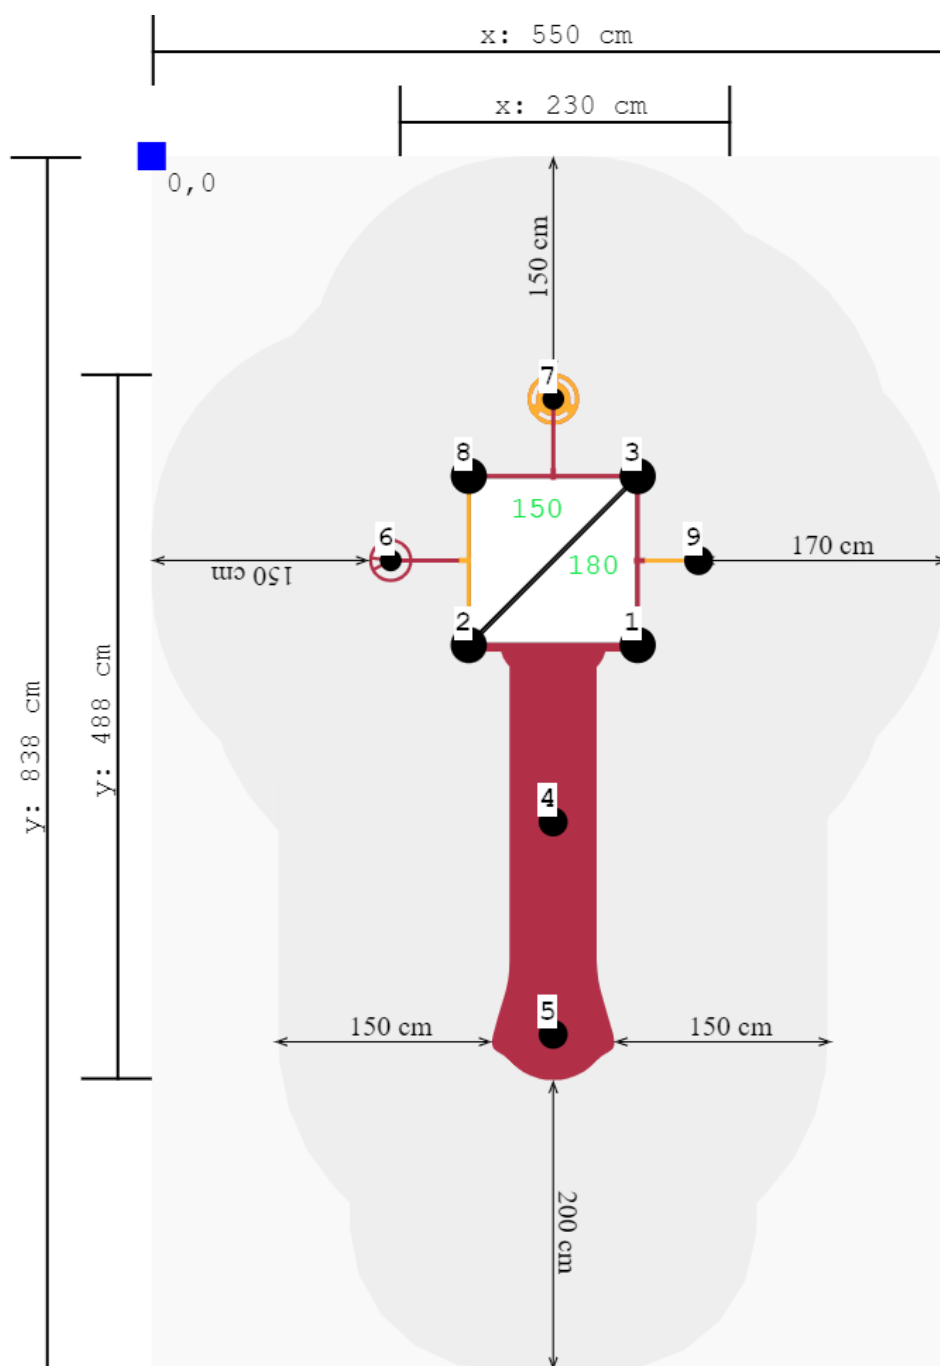

Technische tekeningen

Matenplan