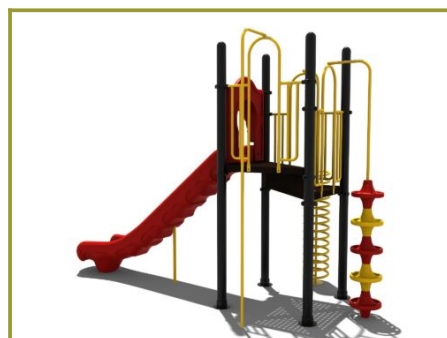

Speeltoestel met hoge glijbaan 180cm

Leeftijd van 4 tot 12 jaar

€4.395 excl. BTW

€5.317,95 incl. BTW

Toestelspecificaties

Toestel hoogte	Valhoogte	Valruimte
330 cm	180 cm	46 m²

Benodigde ruimte

L 838 cm	X	B 550 cm	X	H 330 cm

Toestel grootte

L 488 cm	X	B 230 cm	X	H 300 cm

Productcode C-284

Beschrijving

Op dit speeltoestel met een superhoge glijbaan klim je niet zomaar naar boven want er is geen normale trap. Maar hoe je ook boven komt, je bent zo weer beneden.

Uitdagende glijbaan

Welke uitdaging kies jij? De opgang met de spiraal of de opgang met de doppen? Wat je ook kiest, als je eenmaal boven bent, sta je ook zo weer met beide benen op de grond. Want via de hoge kunststof glijbaan ben je binnen 2 tellen weer beneden. Natuurlijk kun je ook alleen brandweerman via de glijstang afglijden.

Gecertificeerd speeltoestel uit metaal en kunststof

Deze veilige gecertificeerde glijbaan komt uit de [metaal en kunststof serie](#) en staat op stevige gepoedercoate palen met een platform van staalbord met een rubber gecoate anti slip afwerking. De kunststof glijbaan is maar liefst 180 cm lang. Dat betekent dat wel een [speciale valondergrond](#) vereist is. De glijbaan is naar eigen wens aan te passen in de [TnT 3D-ontwerper](#), een online programma om bestaande speeltoestellen aan te passen of je eigen unieke speeltoestel te ontwerpen. Je kunt in dit ontwerpprogramma niet alleen speelfuncties toevoegen of wijzigen maar ook de [kleuren van het speeltoestel aanpassen](#). De 3D-ontwerper is zo gemaakt dat alles wat jij ontwerpt, ook geschikt is voor plaatsing in de openbare ruimte.

Foto's