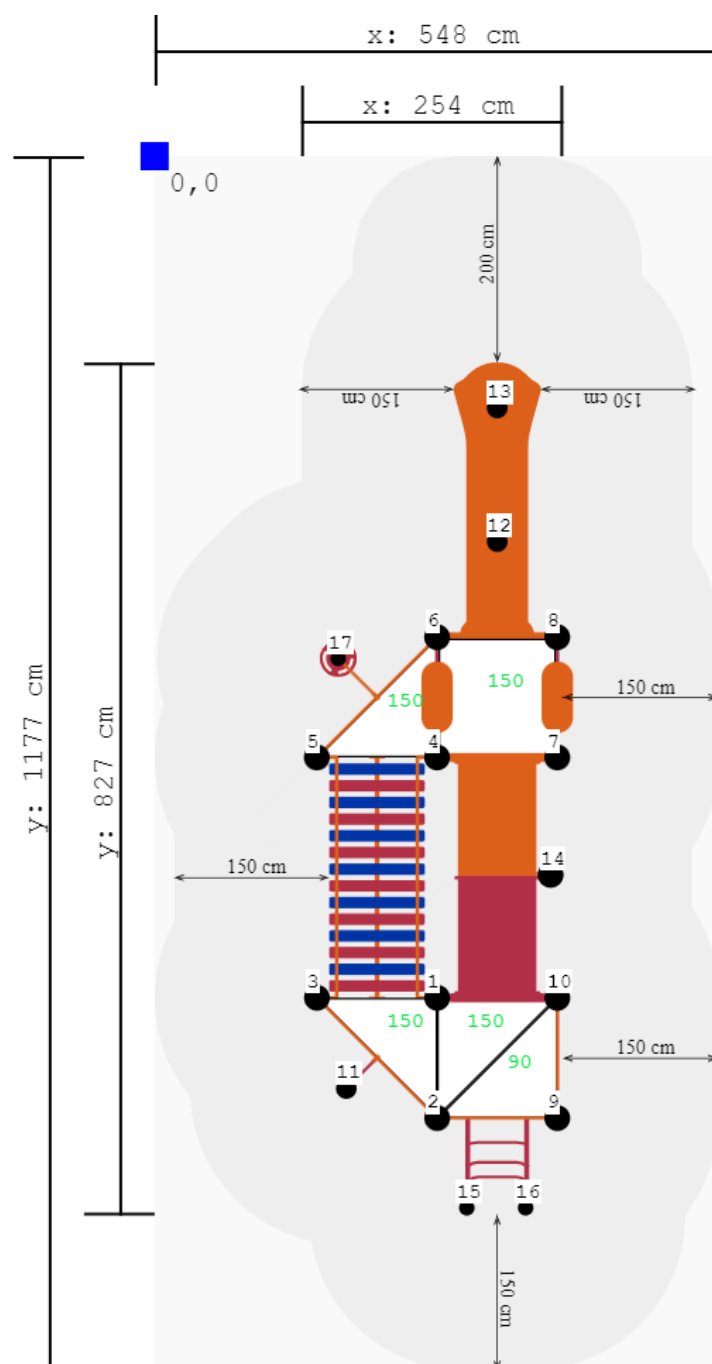

Technische tekeningen

Matenplan