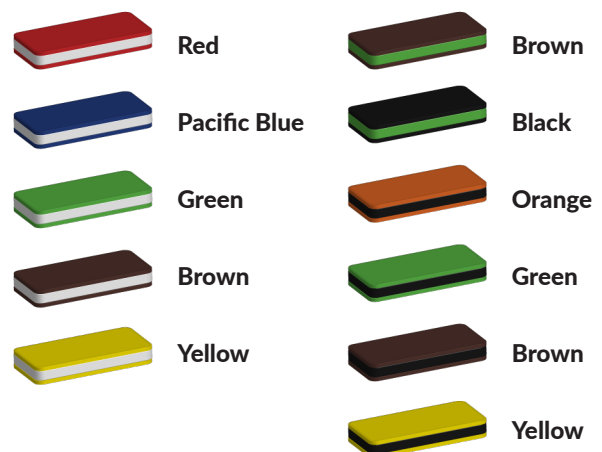

Kleurrijk kunststof met robuust metaal

Dit combinatietoestel met tunnel en glijbaan komt uit de [metaal en kunststof serie](#) van TnT Speeltoestellen. Deze speeltoestellen kenmerken zich door hun (altijd) zwarte metalen staanders en vloeren te combineren met kleurrijke kunststof en metalen speelelementen. Het mooie is dat je de [kleuren en kleurcombinaties zelf kunt bepalen](#) en aanpassen naar de huisstijl van je school of de kleuren van een gebouw bijvoorbeeld. En wil je dit speeltoestel net even iets anders vormgeven door bijvoorbeeld voor andere opgangen of speelelementen, ga dan naar [TnT 3D-ontwerper](#) om dit speeltoestel geheel naar eigen wens aan te passen. Eenvoudiger kunnen wij het niet maken, wel leuker.

Foto's

Technische tekeningen

Matenplan

Bepaal zelf de kleuren van je professionele speeltoestel

Kleuren zijn belangrijk in een mensenleven. Kleuren kunnen een bepaald gevoel of een bepaalde sfeer oproepen. Kleuren kunnen de stemming beïnvloeden en geven informatie. Bij de inrichting van een speelplek is het daarom belangrijk rekening te houden met de kleurbeleving van kinderen. En die kunnen per leeftijdsgroep verschillen. Hoe belangrijk is het dan om zelf de kleuren voor een speeltoestel te kunnen kiezen? En deze service is bij TnT Speeltoestellen zonder extra meerkosten!

Kunststof kleuren

Metaal kleuren

PE Kleuren Polyetheen

Onze PE panelen zijn in verschillende diktes leverbaar

Enkele kleuren PE

Dubbele kleuren PE

Technisch materialenoverzicht

Op deze pagina vind je een lijst met de meest gebruikte materialen in onze speeltoestellen en andere producten. Mocht je specifieke informatie wensen over een bepaald toestel of de gebruikte materialen, neem dan even contact met ons op.