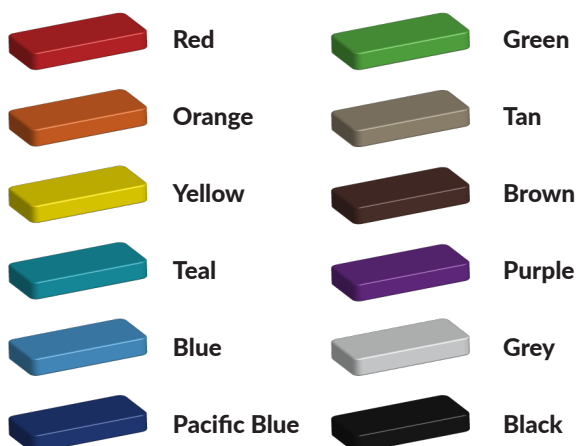

Productcode M-908

Beschrijving

Leverbaar in meerder kleuren.

Foto's

Bepaal zelf de kleuren van je professionele speeltoestel

Kleuren zijn belangrijk in een mensenleven. Kleuren kunnen een bepaald gevoel of een bepaalde sfeer oproepen. Kleuren kunnen de stemming beïnvloeden en geven informatie. Bij de inrichting van een speelplek is het daarom belangrijk rekening te houden met de kleurbeleving van kinderen. En die kunnen per leeftijdsgroep verschillen. Hoe belangrijk is het dan om zelf de kleuren voor een speeltoestel te kunnen kiezen? En deze service is bij TnT Speeltoestellen zonder extra meerkosten!

Kunststof kleuren

Metaal kleuren

PE Kleuren Polyetheen

Onze PE panelen zijn in verschillende diktes leverbaar

Enkele kleuren PE

Dubbele kleuren PE

Technisch materialenoverzicht

Op deze pagina vind je een lijst met de meest gebruikte materialen in onze speeltoestellen en andere producten. Mocht je specifieke informatie wensen over een bepaald toestel of de gebruikte materialen, neem dan even contact met ons op.