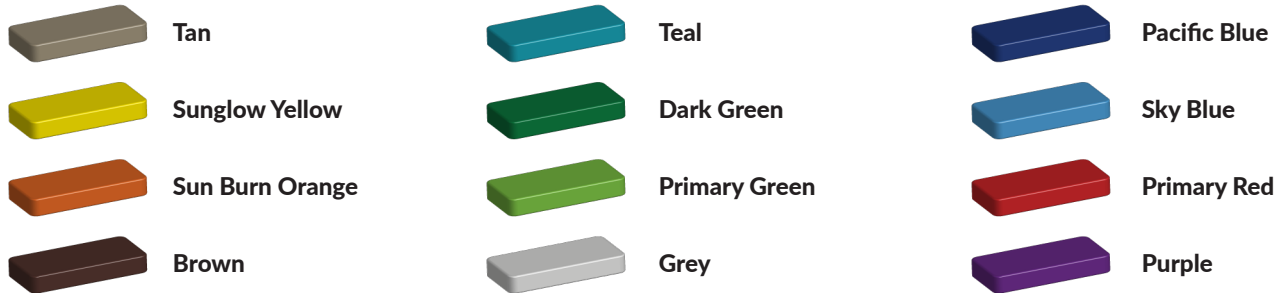

Productcode M-908

Beschrijving

Leverbaar in meerder kleuren.

Foto's

Bepaal zelf de kleuren van je professionele speeltoestel

Kleuren zijn belangrijk in een mensenleven. Kleuren kunnen een bepaald gevoel of een bepaalde sfeer oproepen. Kleuren kunnen de stemming beïnvloeden en geven informatie. Bij de inrichting van een speelplek is het daarom belangrijk rekening te houden met de kleurbeleving van kinderen. En die kunnen per leeftijdsgroep verschillen. Hoe belangrijk is het dan om zelf de kleuren voor een speeltoestel te kunnen kiezen? En deze service is bij TnT Speeltoestellen zonder extra meerkosten!

Kunststof kleuren

Metaal kleuren

PE Kleuren Polyetheen

Onze PE panelen zijn in verschillende diktes leverbaar

Enkele kleuren PE

Dubbele kleuren PE

Technisch materialenoverzicht

Op deze pagina vind je een lijst met de meest gebruikte materialen in onze speeltoestellen en andere producten. Mocht je specifieke informatie wensen over een bepaald toestel of de gebruikte materialen, neem dan even contact met ons op.