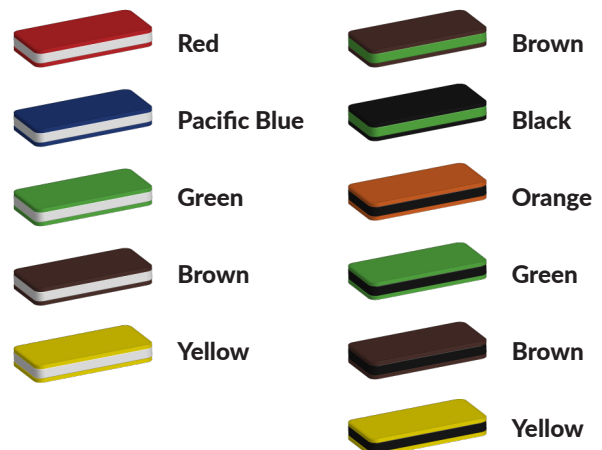

Productcode M-908

Beschrijving

Leverbaar in meerder kleuren.

Foto's

Bepaal zelf de kleuren van je professionele speeltoestel

Kleuren zijn belangrijk in een mensenleven. Kleuren kunnen een bepaald gevoel of een bepaalde sfeer oproepen. Kleuren kunnen de stemming beïnvloeden en geven informatie. Bij de inrichting van een speelplek is het daarom belangrijk rekening te houden met de kleurbeleving van kinderen. En die kunnen per leeftijdsgroep verschillen. Hoe belangrijk is het dan om zelf de kleuren voor een speeltoestel te kunnen kiezen? En deze service is bij TnT Speeltoestellen zonder extra meerkosten!

Kunststof kleuren

Metaal kleuren

PE Kleuren Polyetheen

Onze PE panelen zijn in verschillende diktes leverbaar

Enkele kleuren PE

Dubbele kleuren PE

Technisch materialenoverzicht

Op deze pagina vind je een lijst met de meest gebruikte materialen in onze speeltoestellen en andere producten. Mocht je specifieke informatie wensen over een bepaald toestel of de gebruikte materialen, neem dan even contact met ons op.