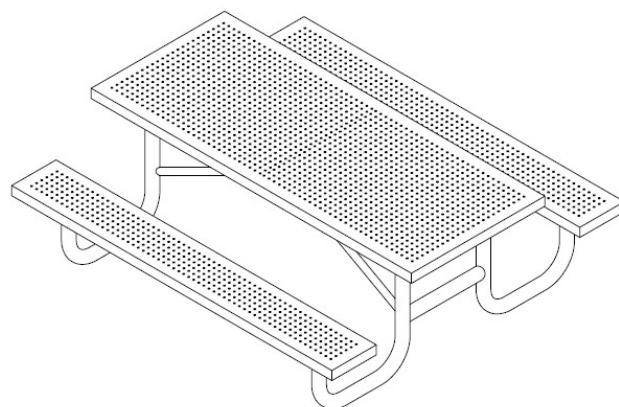

Picknicktafel rechthoek

€1.097 excl. BTW

€1.327,37 incl. BTW

Toestelspecificaties

Toestel grootte

L 181 cm X B 167 cm X H 74 cm

Productcode M-905

Beschrijving

Leverbaar in meerdere kleuren.

Foto's

Technische tekeningen

Matenplan

Bepaal zelf de kleuren van je professionele speeltoestel

Kleuren zijn belangrijk in een mensenleven. Kleuren kunnen een bepaald gevoel of een bepaalde sfeer oproepen. Kleuren kunnen de stemming beïnvloeden en geven informatie. Bij de inrichting van een speelplek is het daarom belangrijk rekening te houden met de kleurbeleving van kinderen. En die kunnen per leeftijdsgroep verschillen. Hoe belangrijk is het dan om zelf de kleuren voor een speeltoestel te kunnen kiezen? En deze service is bij TnT Speeltoestellen zonder extra meerkosten!