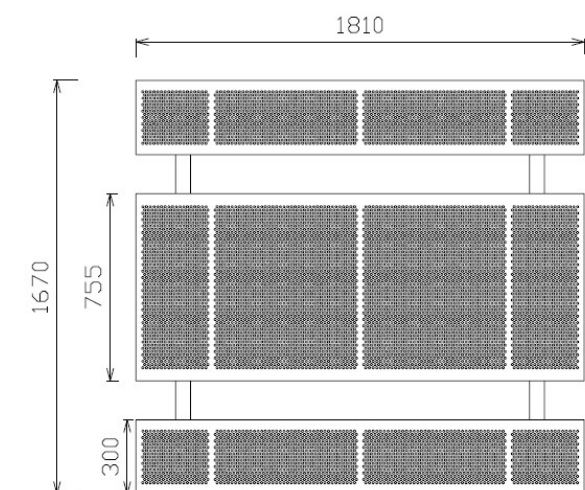

Technische tekeningen

Matenplan