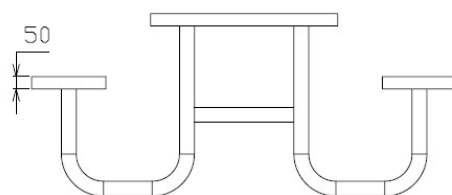

Technische tekeningen

Matenplan