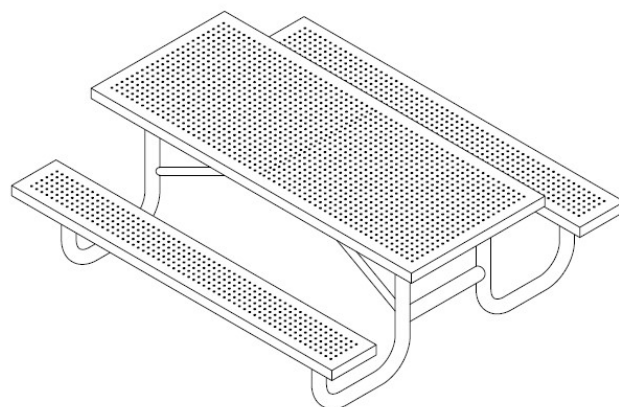

Technische tekeningen

Matenplan