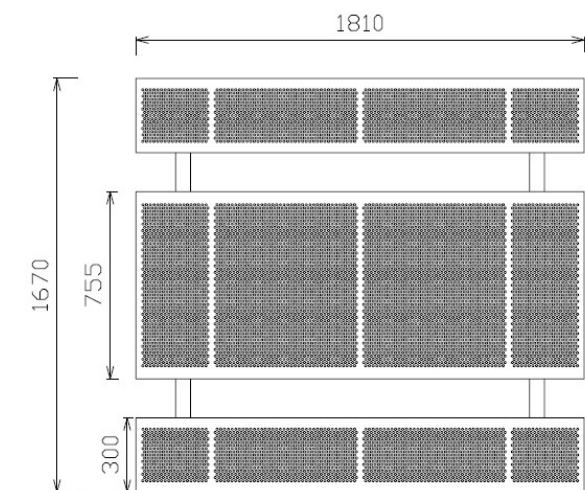

Technische tekeningen

Matenplan