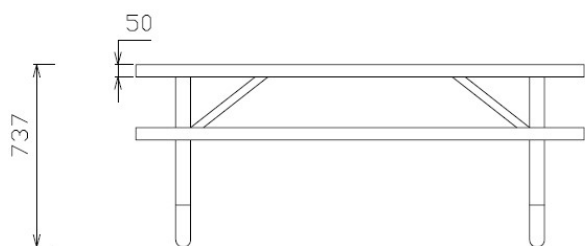

Technische tekeningen

Matenplan