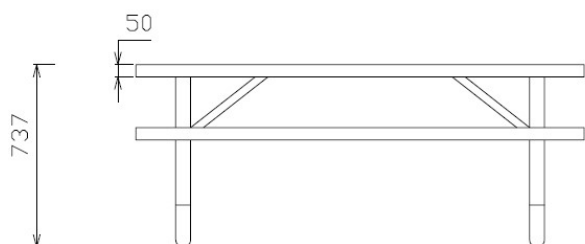

Technische tekeningen

Matenplan