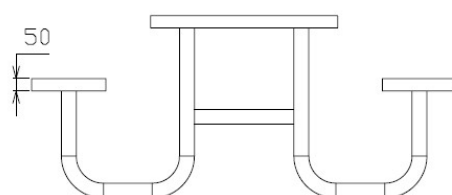

Technische tekeningen

Matenplan