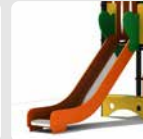

Palen  
Bovenbalk  
Staanders  
Wip-balk  
Schommelstelling

90mm of 114mm gegalvaniseerd gepoedercoat staal met antiroest afwerking

Vloeren  
Plateau  
Trappen  
Zitvlak

2,5mm staalbord met rubber gecoate anti slip afwerking

Duikelstangen  
Spijwanden  
Stangen  
Hangrekken

2,5mm gegalvaniseerd gepoedercoat antiroest staal. Laser gesneden

Wanden  
Zitjes

PE board

Glijbanen

Roestvrij staal  
Roestvrij staal met PE zijanten  
Gerecycled LLDEP 10mm zonbestendig plastic.  
In mallen vorm gegeven

Kunststof

Gerecycled LLDEP 10mm zonbestendig plastic. In mallen vorm gegeven

Netten

18 mm 6-draads-staaltouwen, onderling verbonden met aluminium verbindings- koppelingen

Schommel-lagers

Gegalvaniseerd staal, met nylon lagers en M12 draadstang