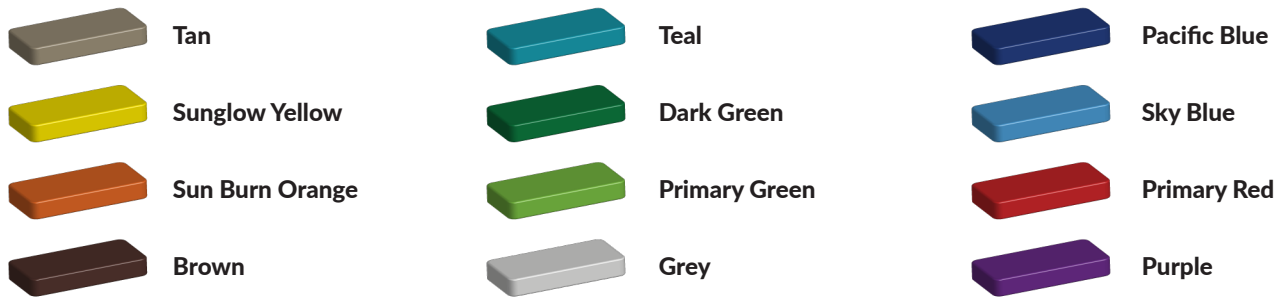

[Glijbanen](#) zijn er in verschillende afmetingen en uitvoeringen. Wil je graag een uitgebreider speeltoestel met kunststof glijbaan, bekijk dan ook eens de verschillende mogelijkheden in de [metaal en kunststof serie](#)

Foto's

Technische tekeningen

Matenplan

Bepaal zelf de kleuren van je professionele speeltoestel

Kleuren zijn belangrijk in een mensenleven. Kleuren kunnen een bepaald gevoel of een bepaalde sfeer oproepen. Kleuren kunnen de stemming beïnvloeden en geven informatie. Bij de inrichting van een speelplek is het daarom belangrijk rekening te houden met de kleurbeleving van kinderen. En die kunnen per leeftijdsgroep verschillen. Hoe belangrijk is het dan om zelf de kleuren voor een speeltoestel te kunnen kiezen? En deze service is bij TnT Speeltoestellen zonder extra meerkosten!

Kunststof kleuren

Metaal kleuren

PE Kleuren Polyetheen

Onze PE panelen zijn in verschillende diktes leverbaar

Enkele kleuren PE

Dubbele kleuren PE

Technisch materialenoverzicht

Op deze pagina vind je een lijst met de meest gebruikte materialen in onze speeltoestellen en andere producten. Mocht je specifieke informatie wensen over een bepaald toestel of de gebruikte materialen, neem dan even contact met ons op.