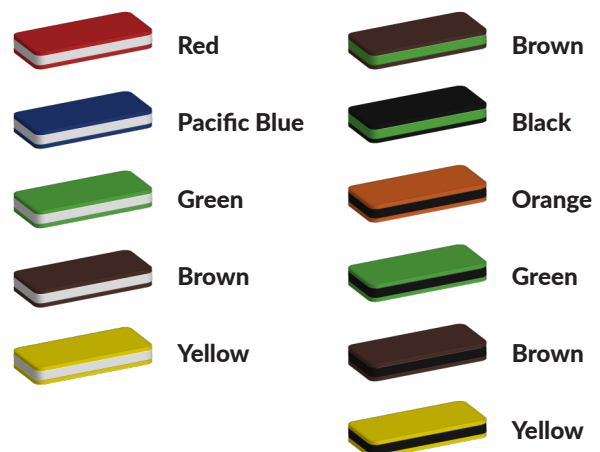

Foto's

Technische tekeningen

Matenplan

Bepaal zelf de kleuren van je professionele speeltoestel

Kleuren zijn belangrijk in een mensenleven. Kleuren kunnen een bepaald gevoel of een bepaalde sfeer oproepen. Kleuren kunnen de stemming beïnvloeden en geven informatie. Bij de inrichting van een speelplek is het daarom belangrijk rekening te houden met de kleurbeleving van kinderen. En die kunnen per leeftijdsgroep verschillen. Hoe belangrijk is het dan om zelf de kleuren voor een speeltoestel te kunnen kiezen? En deze service is bij TnT Speeltoestellen zonder extra meerkosten!

Kunststof kleuren

Metaal kleuren

PE Kleuren Polyetheen

Onze PE panelen zijn in verschillende diktes leverbaar

Enkele kleuren PE

Dubbele kleuren PE

Technisch materialenoverzicht

Op deze pagina vind je een lijst met de meest gebruikte materialen in onze speeltoestellen en andere producten. Mocht je specifieke informatie wensen over een bepaald toestel of de gebruikte materialen, neem dan even contact met ons op.