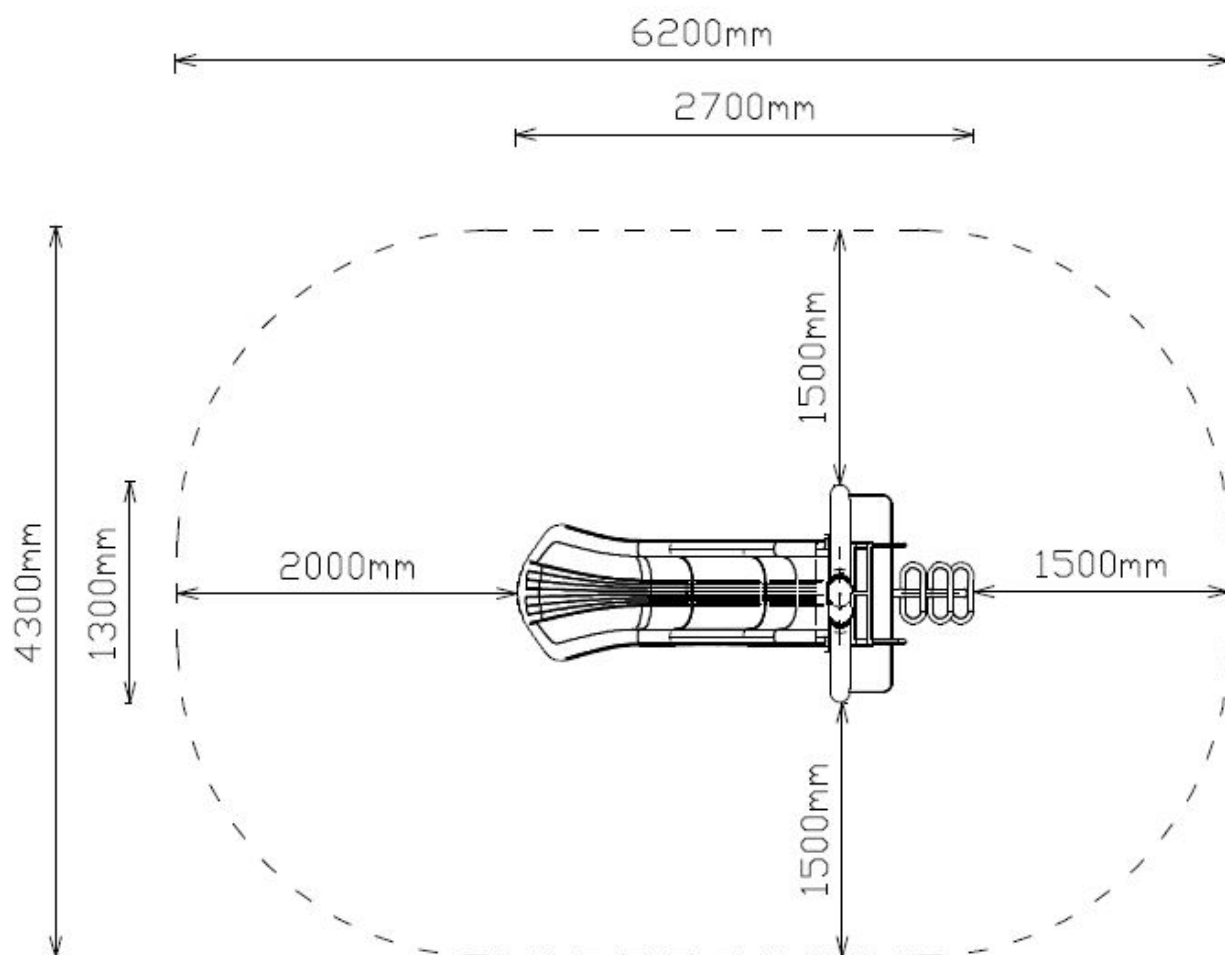

Technische tekeningen

Matenplan