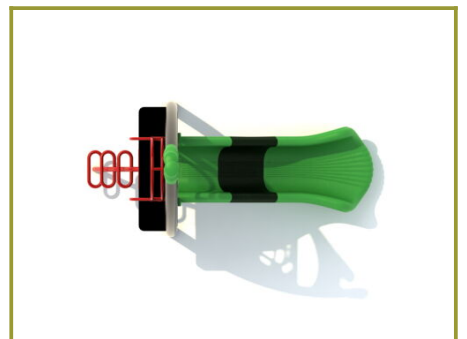

Glijbaan vrijstaand 90 cm

Leeftijd tot 8 jaar

€1.989 excl. BTW

€2.406,69 incl. BTW

Toestelspecificaties

Toestel hoogte	Valhoogte	Valruimte
270 cm	90 cm	27 m²

Benodigde ruimte

L 620 cm	X	B 430 cm	X	H 270 cm

Toestel grootte

L 270 cm	X	B 130 cm	X	H 270 cm

Productcode G-090

Beschrijving

Deze vrijstaande glijbaan met een lengte van 90 cm neemt niet veel ruimte in en past heel goed op een speelveldje op een camping.

Glijbaan in modern design

Deze glijbaan heeft geen vaste trap naar boven, de jongere kinderen moeten wel even geholpen worden om via de trap met open cirkels naar boven te klimmen. De kunststof glijbaan is robuust en kan in verschillende kleuren uitgevoerd worden. Wij zijn ervan overtuigd dat deze glijbaan door zijn moderne uitstraling extra aantrekkingskracht op kinderen heeft.

[Glijbanen](#) zijn er in verschillende afmetingen en uitvoeringen. Wil je graag een uitgebreider speeltoestel met kunststof glijbaan, bekijk dan ook eens de verschillende mogelijkheden in de [metaal en kunststof serie](#)

Foto's