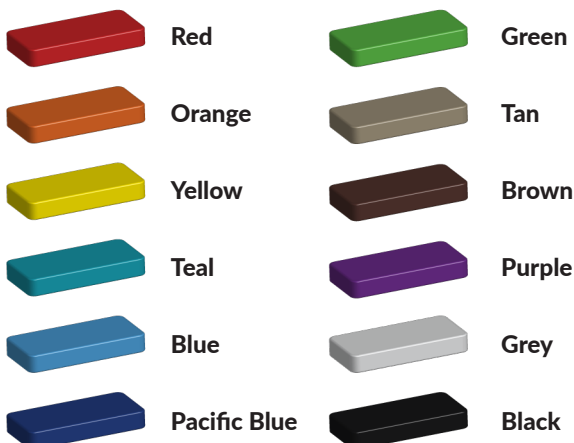

Foto's

Bepaal zelf de kleuren van je professionele speeltoestel

Kleuren zijn belangrijk in een mensenleven. Kleuren kunnen een bepaald gevoel of een bepaalde sfeer oproepen. Kleuren kunnen de stemming beïnvloeden en geven informatie. Bij de inrichting van een speelplek is het daarom belangrijk rekening te houden met de kleurbeleving van kinderen. En die kunnen per leeftijdsgroep verschillen. Hoe belangrijk is het dan om zelf de kleuren voor een speeltoestel te kunnen kiezen? En deze service is bij TnT Speeltoestellen zonder extra meerkosten!

Kunststof kleuren

Metaal kleuren

PE Kleuren Polyetheen

Onze PE panelen zijn in verschillende diktes leverbaar

Enkele kleuren PE

Dubbele kleuren PE

Technisch materialenoverzicht

Op deze pagina vind je een lijst met de meest gebruikte materialen in onze speeltoestellen en andere producten. Mocht je specifieke informatie wensen over een bepaald toestel of de gebruikte materialen, neem dan even contact met ons op.

Palen
Bovenbalk
Staanders
Wip-balk
Schommelstelling

90mm of 114mm gegalvaniseerd gepoedercoat staal met antiroest afwerking

Vloeren
Plateau
Trappen
Zitvlak

2,5mm staalbord met rubber gecoate anti slip afwerking