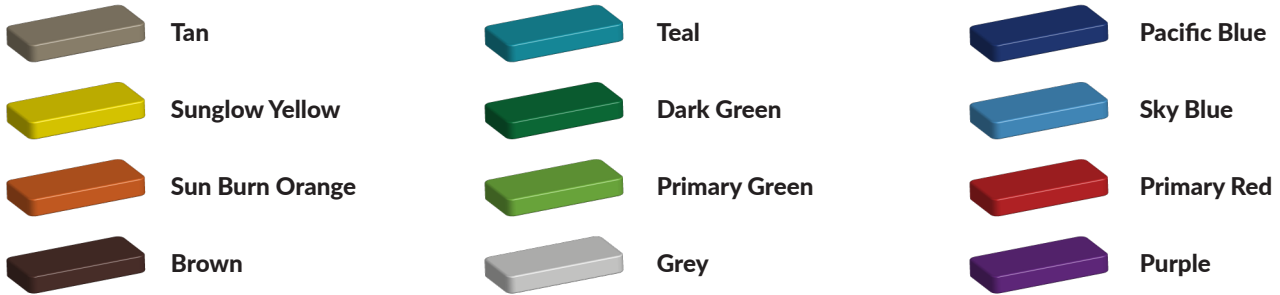

Deze wip wip is eigenlijk heel eenvoudig qua uiterlijk maar de mooie welving in het frame maakt deze wip toch ook heel sierlijk. De wip is gemaakt van gepoedercoat antiroest staal en de zitjes van PE-board. De bijbehorende stootbanden vangen de neergaande beweging op zodat je altijd een zachte landing maakt. Zoek je een bijzonder wiptoestel, ook voor de oudere kinderen? Bekijk dan eens de bijzondere [wip voor 3 personen](#) of deze gave [stawip](#).

Foto's

Bepaal zelf de kleuren van je professionele speeltoestel

Kleuren zijn belangrijk in een mensenleven. Kleuren kunnen een bepaald gevoel of een bepaalde sfeer oproepen. Kleuren kunnen de stemming beïnvloeden en geven informatie. Bij de inrichting van een speelplek is het daarom belangrijk rekening te houden met de kleurbeleving van kinderen. En die kunnen per leeftijdsgroep verschillen. Hoe belangrijk is het dan om zelf de kleuren voor een speeltoestel te kunnen kiezen? En deze service is bij TnT Speeltoestellen zonder extra meerkosten!

Kunststof kleuren

Metaal kleuren

PE Kleuren Polyetheen

Onze PE panelen zijn in verschillende diktes leverbaar

Enkele kleuren PE

Dubbele kleuren PE

Technisch materialenoverzicht

Op deze pagina vind je een lijst met de meest gebruikte materialen in onze speeltoestellen en andere producten. Mocht je specifieke informatie wensen over een bepaald toestel of de gebruikte materialen, neem dan even contact met ons op.