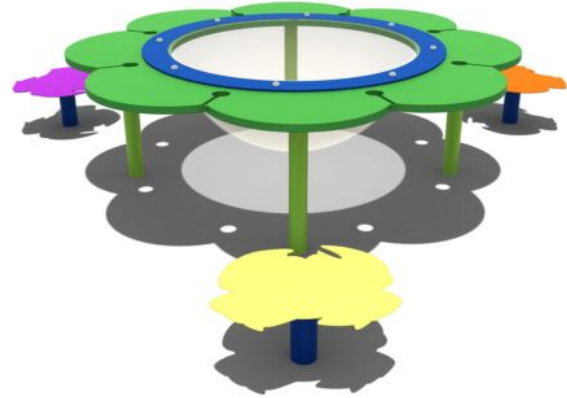

Zandbak tafel met stoeltjes

Leeftijd tot 8 jaar

€784 excl. BTW

€948,64 incl. BTW

Toestelspecificaties

Toestel hoogte	Valhoogte	Valruimte
 40 cm	 40 cm	 22 m ²

Benodigde ruimte

L 455 cm	X	B 471 cm	X	H 40 cm
-----------------	---	-----------------	---	----------------

Toestel grootte

L 155 cm	X	B 171 cm	X	H 40 cm
-----------------	---	-----------------	---	----------------

Productcode PE-Z500

Beschrijving

Spelen met zand en water, het blijft favoriet bij kinderen. Daarom zorg je met deze zandtafel met stoeltjes ook voor urenlang speelplezier. Deze zandtafel is een perfect en betaalbaar speelelement voor bij de kinderopvang en op het schoolplein bij de lagere groepen van de basisschool.

Multifunctionele zand- en watertafel

Deze zand- en watertafel is een combinatie van een tafel en zandbak in één. Kinderen kunnen bij de tafel staan of zitten en spelen met zand en water. Je kunt deze tafel in een grote zandbak zetten maar hij past ook uitstekend op een verharde ondergrond. Maar eigenlijk heb je met deze zand- en watertafel niet echt een grote zandbak nodig. Door de tafel te vullen met zand en op de tegels of het gras te zetten is er minder kans op kleren en schoenen vol met zand. Bovendien is de tafel door zijn afmeting makkelijk te verplaatsen en is er niet veel zand nodig om deze te vullen. En is het warm weer, dan vervang je het zand eenvoudig door water. Zo maak je van je zandtafel een watertafel. Dubbel speelplezier dus!

De bloem van deze zandtafel is gemaakt van PE-Polytheen met een kunststof binnenbak. Ook de stoeltjes zijn van kunststof. De staanders van de zandbak en van de stoeltjes zijn van metaal. Deze zandtafel is in verschillende kleurstellingen te koop en komt uit de [kleurrijk en duurzaam](#) lijn die staat voor kleurrijke aantrekkelijke speeltoestellen met een lange levensduur.