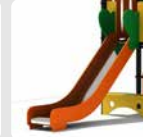

Palen  
Bovenbalk  
Staanders  
Wip-balk  
Schommelstelling

90mm of 114mm gegalvaniseerd gepoedercoat staal met antiroest afwerking

Vloeren  
Plateau  
Trappen  
Zitvlak

2,5mm staalbord met rubber gecoate anti slip afwerking

Duikelstangen  
Spijlwanden  
Stangen  
Hangrekken

2,5mm gegalvaniseerd gepoedercoat antiroest staal. Laser gesneden

Wanden  
Zitjes

PE board

Glijbanen

Roestvrij staal  
Roestvrij staal met PE zijanten  
Gerecycled LLDEP 10mm zonbestendig plastic.  
In mallen vorm gegeven

Kunststof

Gerecycled LLDEP 10mm zonbestendig plastic. In mallen vorm gegeven

Netten

18 mm 6-draads-staaltouwen, onderling verbonden met aluminium verbindings- koppelingen

Schommel-lagers

Gegalvaniseerd staal, met nylon lagers en M12 draadstang