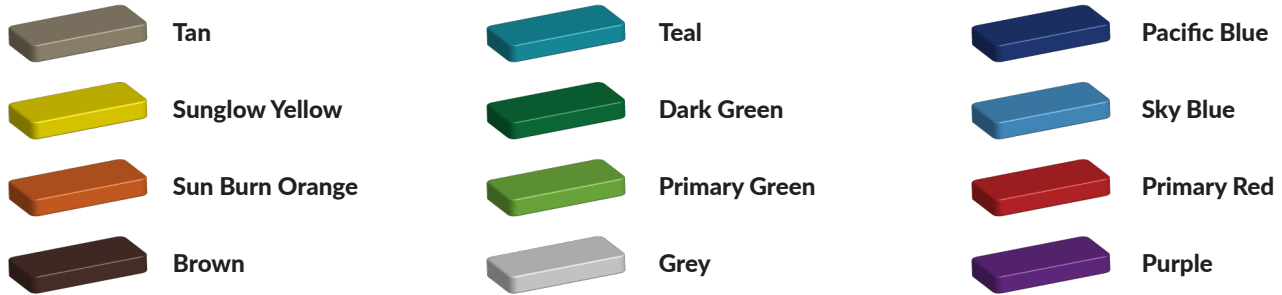

De bloem van deze zandtafel is gemaakt van PE-Polytheen met een kunststof binnenbak. Ook de stoeltjes zijn van kunststof. De staanders van de zandbak en van de stoeltjes zijn van metaal. Deze zandtafel is in verschillende kleurstellingen te koop en komt uit de [kleurrijk en duurzaam](#) lijn die staat voor kleurrijke aantrekkelijke speeltoestellen met een lange levensduur.

Bekijk nog veel meer mogelijkheden in [zandbakken en zandtoestellen](#).

Foto's

Technische tekeningen

Matenplan

Bepaal zelf de kleuren van je professionele speeltoestel

Kleuren zijn belangrijk in een mensenleven. Kleuren kunnen een bepaald gevoel of een bepaalde sfeer oproepen. Kleuren kunnen de stemming beïnvloeden en geven informatie. Bij de inrichting van een speelplek is het daarom belangrijk rekening te houden met de kleurbeleving van kinderen. En die kunnen per leeftijdsgroep verschillen. Hoe belangrijk is het dan om zelf de kleuren voor een speeltoestel te kunnen kiezen? En deze service is bij TnT Speeltoestellen zonder extra meerkosten!

Kunststof kleuren

Metaal kleuren

PE Kleuren Polyetheen

Onze PE panelen zijn in verschillende diktes leverbaar

Enkele kleuren PE

Dubbele kleuren PE

Technisch materialenoverzicht

Op deze pagina vind je een lijst met de meest gebruikte materialen in onze speeltoestellen en andere producten. Mocht je specifieke informatie wensen over een bepaald toestel of de gebruikte materialen, neem dan even contact met ons op.