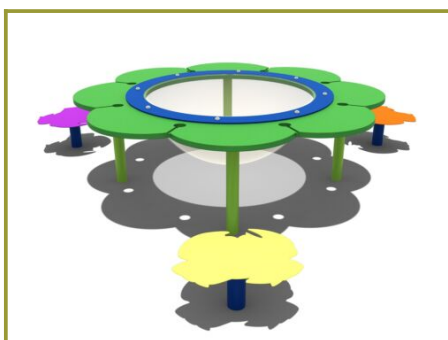

Zandbak tafel met stoeltjes

Leeftijd tot 8 jaar

€784 excl. BTW

€948,64 incl. BTW

Toestelspecificaties

Toestel hoogte	Valhoogte	Valruimte
40 cm	40 cm	22 m²

Benodigde ruimte

L 455 cm	X	B 471 cm	X	H 40 cm

Toestel grootte

L 155 cm	X	B 171 cm	X	H 40 cm

Productcode PE-Z500

Beschrijving

Spelen met zand en water, het blijft favoriet bij kinderen. Daarom zorg je met deze zandtafel met stoeltjes ook voor urenlang speelplezier. Deze zandtafel is een perfect en betaalbaar speelelement voor bij de kinderopvang en op het schoolplein bij de lagere groepen van de basisschool.

Multifunctionele zand- en watertafel

Deze zand- en watertafel is een combinatie van een tafel en zandbak in één. Kinderen kunnen bij de tafel staan of zitten en spelen met zand en water. Je kunt deze tafel in een grote zandbak zetten maar hij past ook uitstekend op een verharde ondergrond. Maar eigenlijk heb je met deze zand- en watertafel niet echt een grote zandbak nodig. Door de tafel te vullen met zand en op de tegels of het gras te zetten is er minder kans op kleren en schoenen vol met zand. Bovendien is de tafel door zijn afmeting makkelijk te verplaatsen en is er niet veel zand nodig om deze te vullen. En is het warm weer, dan vervang je het zand eenvoudig door water. Zo maak je van je zandtafel een watertafel. Dubbel speelplezier dus!

De bloem van deze zandtafel is gemaakt van PE-Polytheen met een kunststof binnenbak. Ook de stoeltjes zijn van kunststof. De staanders van de zandbak en van de stoeltjes zijn van metaal. Deze zandtafel is in verschillende kleurstellingen te koop en komt uit de [kleurrijk en duurzaam](#) lijn die staat voor kleurrijke aantrekkelijke speeltoestellen met een lange levensduur.

Bekijk nog veel meer mogelijkheden in [zandbakken en zandtoestellen](#).

Foto's