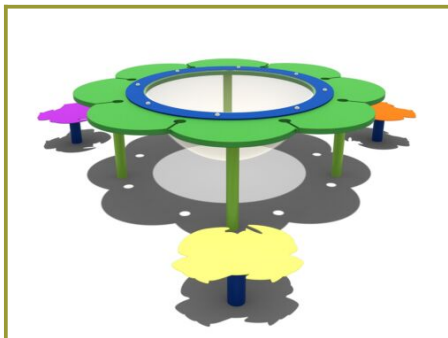

Zandbak tafel met stoeltjes

€784 excl. BTW

€948,64 incl. BTW

Toestelspecificaties

Toestel hoogte	Valhoogte	Valruimte
40 cm	40 cm	22 m²

Benodigde ruimte

L 455 cm	X	B 471 cm	X	H 40 cm

Toestel grootte

L 155 cm	X	B 171 cm	X	H 40 cm

Productcode PE-Z500

Beschrijving

Spelen met zand en water, het blijft favoriet bij kinderen. Daarom zorg je met deze zandtafel met stoeltjes ook voor urenlang speelplezier. Deze zandtafel is een perfect en betaalbaar speelelement voor bij de kinderopvang en op het schoolplein bij de lagere groepen van de basisschool.

Multifunctionele zand- en watertafel

Deze zand- en watertafel is een combinatie van een tafel en zandbak in één. Kinderen kunnen bij de tafel staan of zitten en spelen met zand en water. Je kunt deze tafel in een grote zandbak zetten maar hij past ook uitstekend op een verharde ondergrond. Maar eigenlijk heb je met deze zand- en watertafel niet echt een grote zandbak nodig. Door de tafel te vullen met zand en op de tegels of het gras te zetten is er minder kans op kleren en schoenen vol met zand. Bovendien is de tafel door zijn afmeting makkelijk te verplaatsen en is er niet veel zand nodig om deze te vullen. En is het warm weer, dan vervang je het zand eenvoudig door water. Zo maak je van je zandtafel een watertafel. Dubbel speelplezier dus!

De bloem van deze zandtafel is gemaakt van PE-Polytheen met een kunststof binnenbak. Ook de stoeltjes zijn van kunststof. De staanders van de zandbak en van de stoeltjes zijn van metaal. Deze zandtafel is in verschillende kleurstellingen te koop en komt uit de [kleurrijk en duurzaam](#) lijn die staat voor kleurrijke aantrekkelijke speeltoestellen met een lange levensduur.

Bekijk nog veel meer mogelijkheden in [zandbakken en zandtoestellen](#).

Foto's