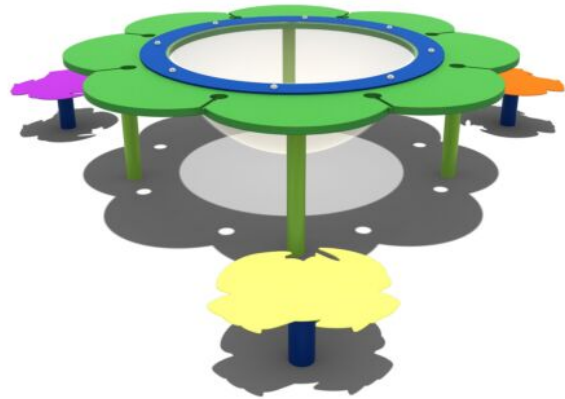

### Toestelspecificaties

Toestel hoogte	Valhoogte	Valruimte
 40 cm	 40 cm	 22 m <sup>2</sup>

### Beschrijving

Spelen met zand en water, het blijft favoriet bij kinderen. Daarom zorg je met deze zandtafel met stoeltjes ook voor urenlang speelplezier. Deze zandtafel is een perfect en betaalbaar speelelement voor bij de kinderopvang en op het schoolplein bij de lagere groepen van de basisschool.

### Multifunctionele zand- en watertafel

Deze zand- en watertafel is een combinatie van een tafel en zandbak in één. Kinderen kunnen bij de tafel staan of zitten en spelen met zand en water. Je kunt deze tafel in een grote zandbak zetten maar hij past ook uitstekend op een verharde ondergrond. Maar eigenlijk heb je met deze zand- en watertafel niet echt een grote zandbak nodig. Door de tafel te vullen met zand en op de tegels of het gras te zetten is er minder kans op kleren en schoenen vol met zand. Bovendien is de tafel door zijn afmeting makkelijk te verplaatsen en is er niet veel zand nodig om deze te vullen. En is het warm weer, dan vervang je het zand eenvoudig door water. Zo maak je van je zandtafel een watertafel. Dubbel speelplezier dus!

De bloem van deze zandtafel is gemaakt van PE-Polytheen met een kunststof binnenbak. Ook de stoeltjes zijn van kunststof. De staanders van de zandbak en van de stoeltjes zijn van metaal. Deze zandtafel is in verschillende kleurstellingen te koop en komt uit de [kleurrijk en duurzaam](#) lijn die staat voor kleurrijke aantrekkelijke speeltoestellen met een lange levensduur.