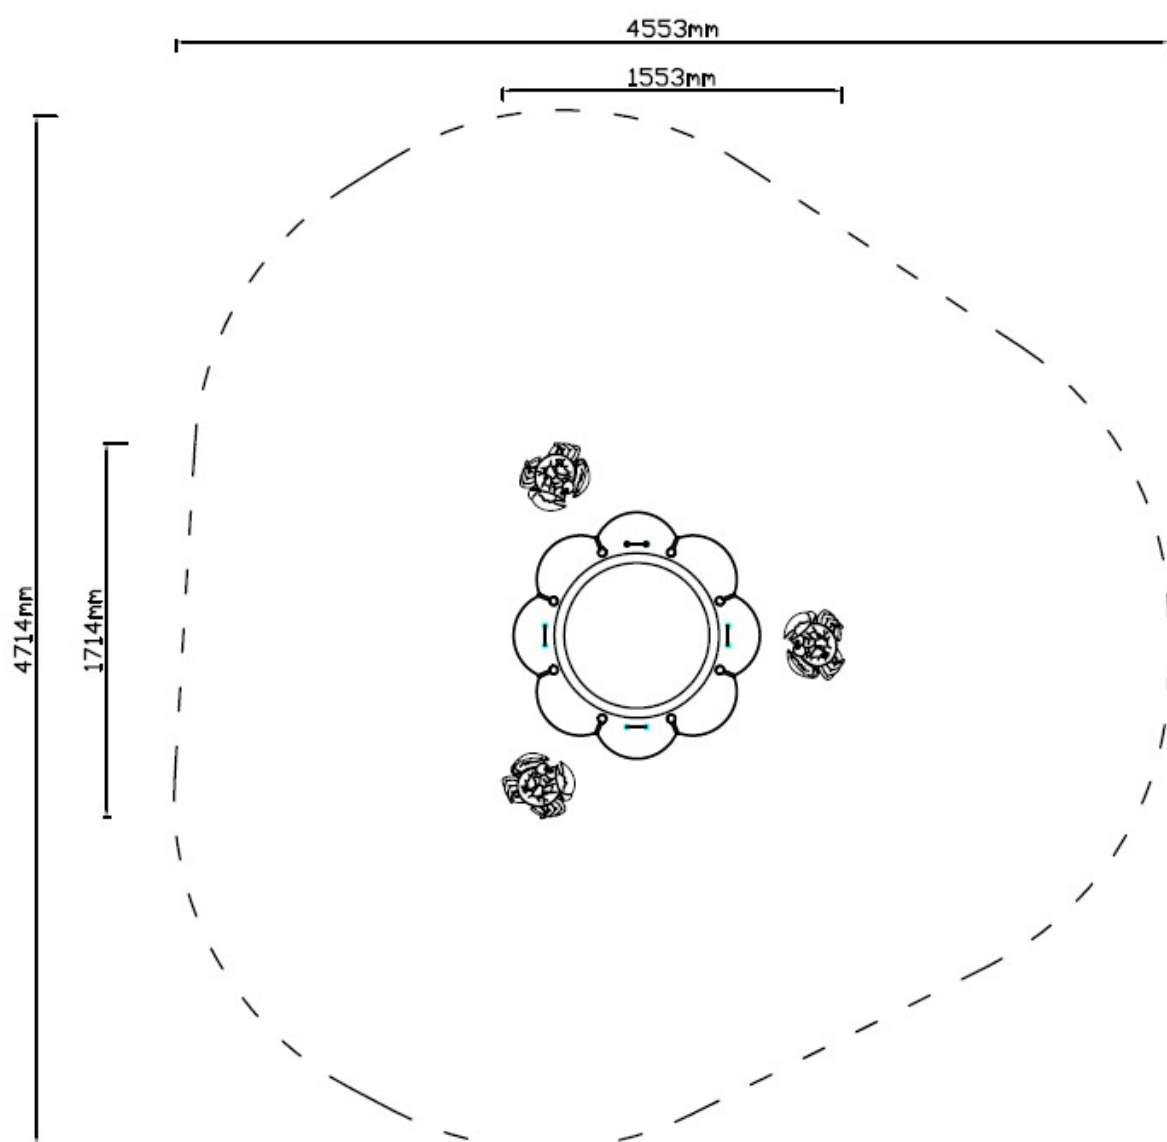

Technische tekeningen

Matenplan