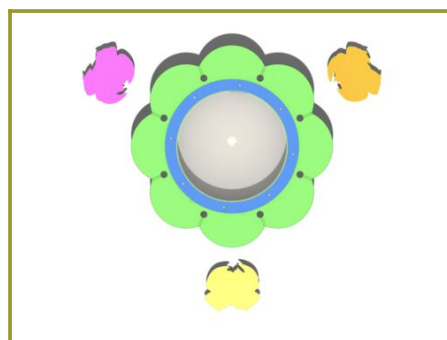

Zandbak tafel met stoeltjes

Leeftijd tot 8 jaar

€784 excl. BTW

€948,64 incl. BTW

Toestelspecificaties

Toestel hoogte	Valhoogte	Valruimte
40 cm	40 cm	22 m²

Benodigde ruimte

L 455 cm	X	B 471 cm	X	H 40 cm

Toestel grootte

L 155 cm	X	B 171 cm	X	H 40 cm

Productcode PE-Z500

Beschrijving

Spelen met zand en water, het blijft favoriet bij kinderen. Daarom zorg je met deze zandtafel met stoeltjes ook voor urenlang speelplezier. Deze zandtafel is een perfect en betaalbaar speelelement voor bij de kinderopvang en op het schoolplein bij de lagere groepen van de basisschool.

Multifunctionele zand- en watertafel

Deze zand- en watertafel is een combinatie van een tafel en zandbak in één. Kinderen kunnen bij de tafel staan of zitten en spelen met zand en water. Je kunt deze tafel in een grote zandbak zetten maar hij past ook uitstekend op een verharde ondergrond. Maar eigenlijk heb je met deze zand- en watertafel niet echt een grote zandbak nodig. Door de tafel te vullen met zand en op de tegels of het gras te zetten is er minder kans op kleren en schoenen vol met zand. Bovendien is de tafel door zijn afmeting makkelijk te verplaatsen en is er niet veel zand nodig om deze te vullen. En is het warm weer, dan vervang je het zand eenvoudig door water. Zo maak je van je zandtafel een watertafel. Dubbel speelplezier dus!

De bloem van deze zandtafel is gemaakt van PE-Polytheen met een kunststof binnenbak. Ook de stoeltjes zijn van kunststof. De staanders van de zandbak en van de stoeltjes zijn van metaal. Deze zandtafel is in verschillende kleurstellingen te koop en komt uit de [kleurrijk en duurzaam](#) lijn die staat voor kleurrijke aantrekkelijke speeltoestellen met een lange levensduur.

Bekijk nog veel meer mogelijkheden in [zandbakken en zandtoestellen](#).

Foto's