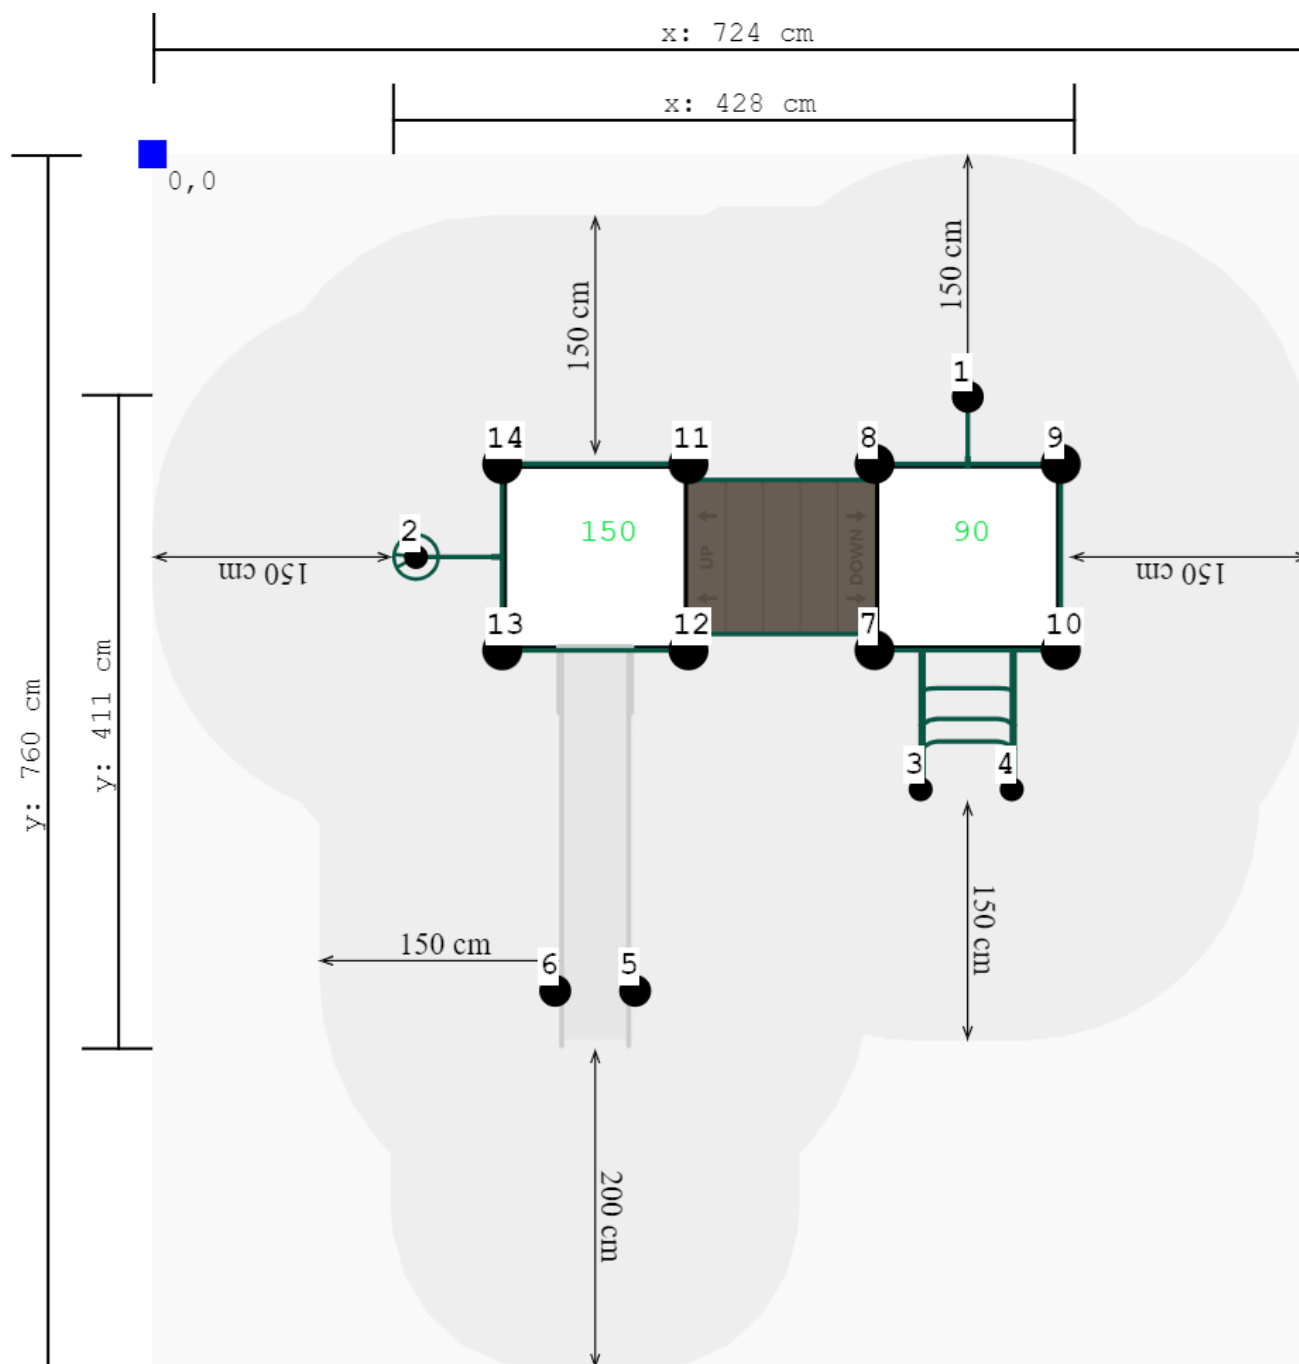

Technische tekeningen

Matenplan