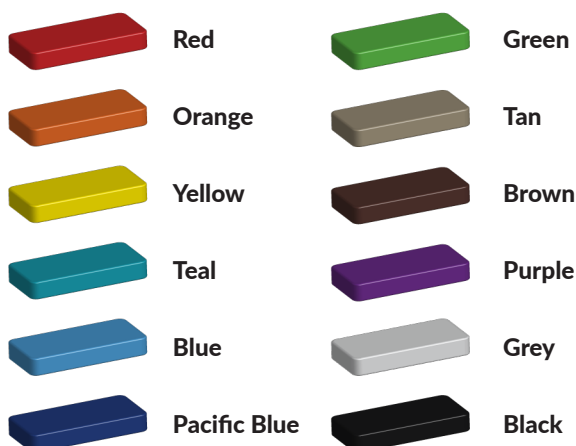

Foto's

Technische tekeningen

Matenplan

Bepaal zelf de kleuren van je professionele speeltoestel

Kleuren zijn belangrijk in een mensenleven. Kleuren kunnen een bepaald gevoel of een bepaalde sfeer oproepen. Kleuren kunnen de stemming beïnvloeden en geven informatie. Bij de inrichting van een speelplek is het daarom belangrijk rekening te houden met de kleurbeleving van kinderen. En die kunnen per leeftijdsgroep verschillen. Hoe belangrijk is het dan om zelf de kleuren voor een speeltoestel te kunnen kiezen? En deze service is bij TnT Speeltoestellen zonder extra meerkosten!

Kunststof kleuren

Metaal kleuren

PE Kleuren Polyethleen

Onze PE panelen zijn in verschillende diktes leverbaar

Enkele kleuren PE

Dubbele kleuren PE

Technisch materialenoverzicht

Op deze pagina vind je een lijst met de meest gebruikte materialen in onze speeltoestellen en andere producten. Mocht je specifieke informatie wensen over een bepaald toestel of de gebruikte materialen, neem dan even contact met ons op.