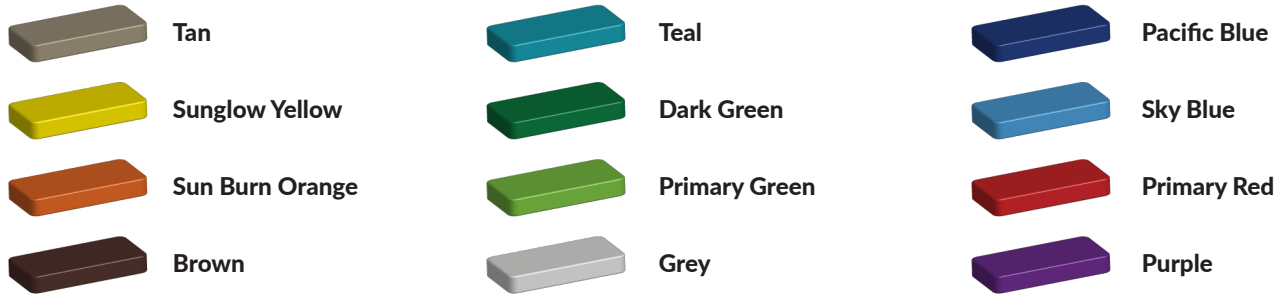

Metalen speeltoestellen met rvs glijbaan

Dit speeltoestel komt uit de [robuust metaal en rvs serie](#) van TnT Speeltoestellen. Deze degelijke speeltoestellen hebben allemaal een rvs glijbaan en gaan jarenlang mee. De staanders en hekwerk zijn gemaakt van gepoedercoat staal met antiroest afwerking, de trap, platformen en schuine wand van staalbord met een rubber antislip afwerking. Bovendien kun je dit speeltoestel aanpassen en uitbreiden in de [TnT 3D-ontwerper](#). Voeg vloeren en speelelementen toe of wijzig de opgangen om naar boven te klimmen, bijvoorbeeld met een stevige trap voor de jongsten. Ook de [kleurstelling van het speeltoestel](#) is aan te passen in het online ontwerpprogramma dat gratis te gebruiken is. Kies uit verschillende kleuren en ontwerp een uniek speeltoestel op maat.

Foto's

Technische tekeningen

Matenplan

Bepaal zelf de kleuren van je professionele speeltoestel

Kleuren zijn belangrijk in een mensenleven. Kleuren kunnen een bepaald gevoel of een bepaalde sfeer oproepen. Kleuren kunnen de stemming beïnvloeden en geven informatie. Bij de inrichting van een speelplek is het daarom belangrijk rekening te houden met de kleurbeleving van kinderen. En die kunnen per leeftijdsgroep verschillen. Hoe belangrijk is het dan om zelf de kleuren voor een speeltoestel te kunnen kiezen? En deze service is bij TnT Speeltoestellen zonder extra meerkosten!

Kunststof kleuren

Metaal kleuren

PE Kleuren Polyethleen

Onze PE panelen zijn in verschillende diktes leverbaar

Enkele kleuren PE

Dubbele kleuren PE

Technisch materialenoverzicht

Op deze pagina vind je een lijst met de meest gebruikte materialen in onze speeltoestellen en andere producten. Mocht je specifieke informatie wensen over een bepaald toestel of de gebruikte materialen, neem dan even contact met ons op.