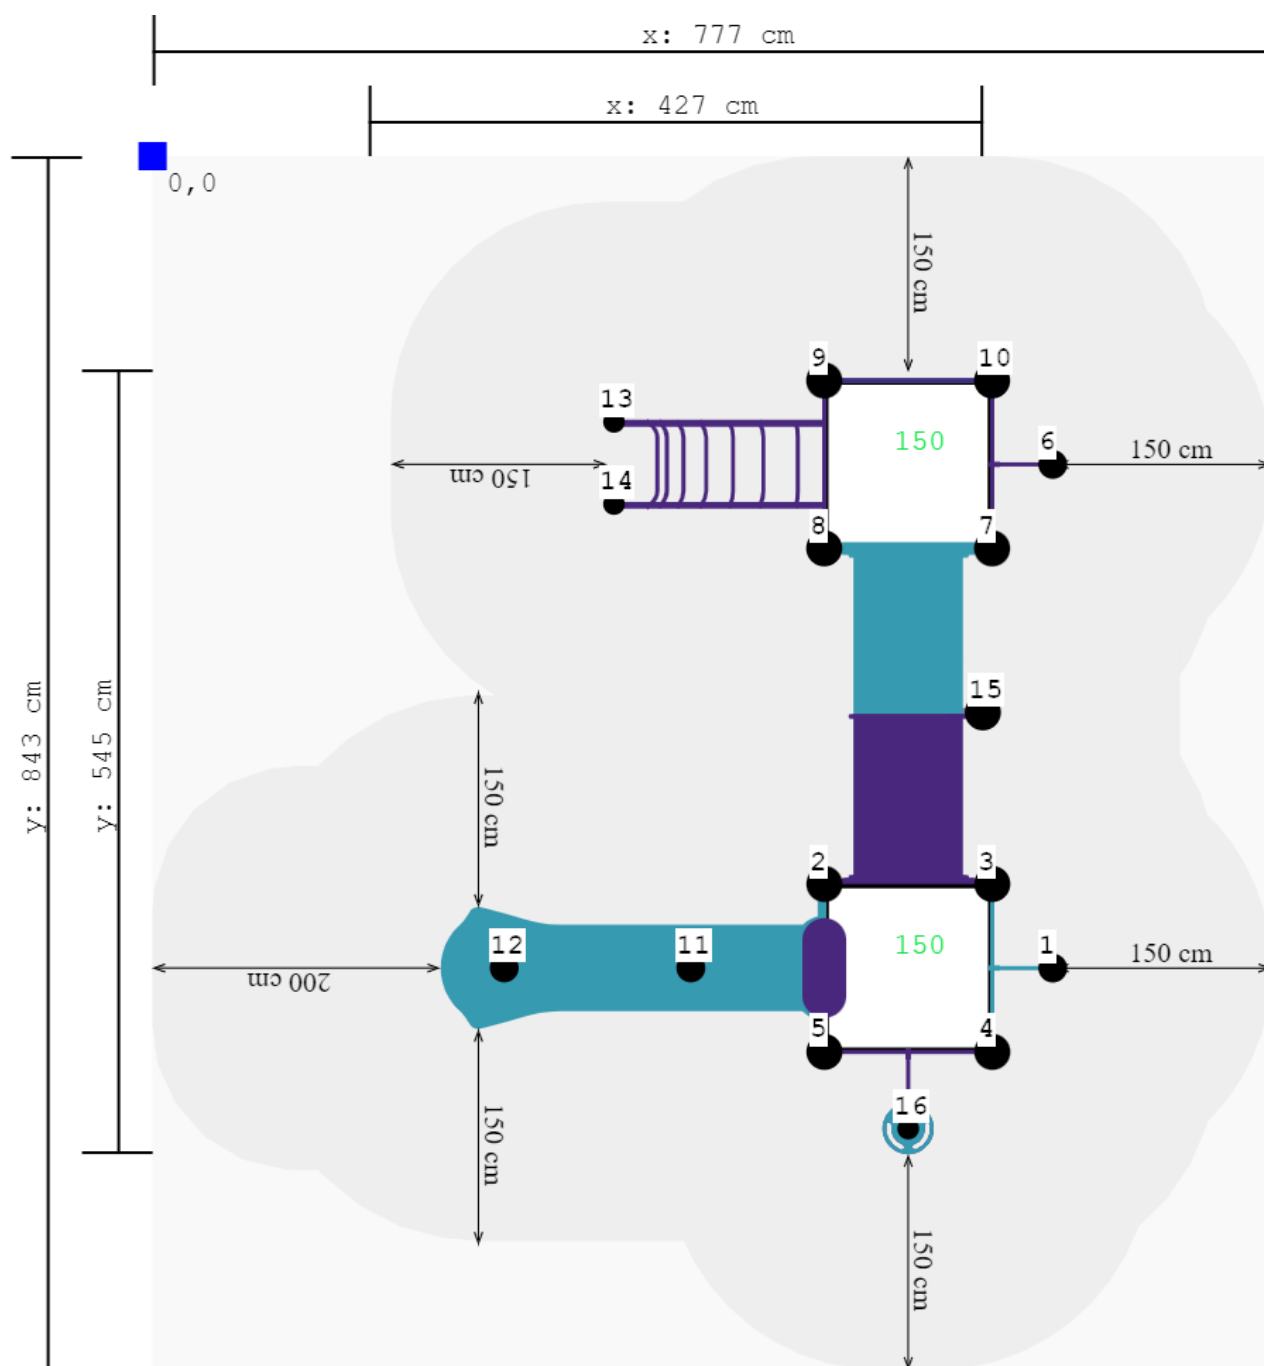

Technische tekeningen

Matenplan