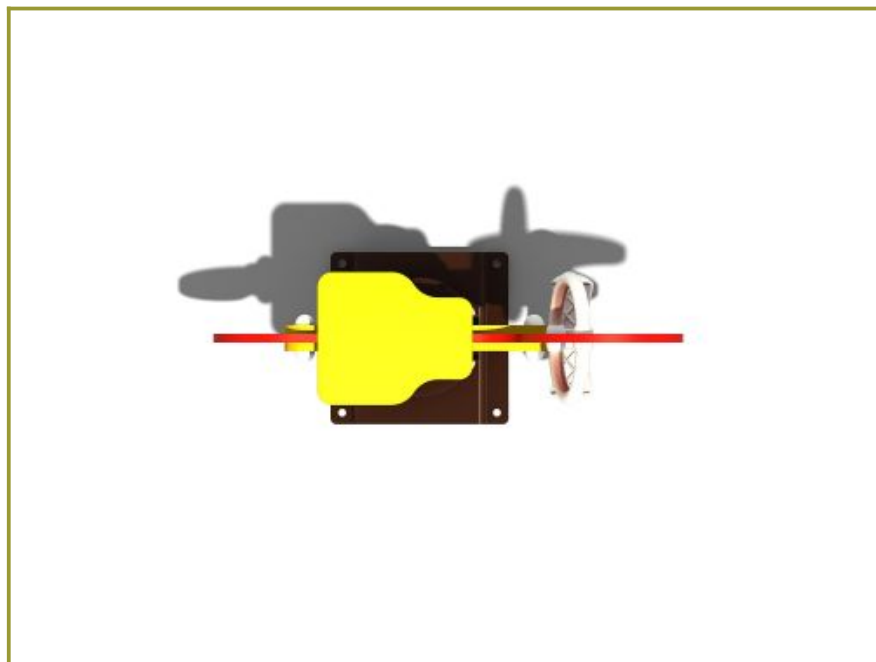

Veertoestel Vogel

€520 excl. BTW

€629,20 incl. BTW

Toestelspecificaties

Toestel hoogte	Valhoogte	Valruimte
 86 cm	 62 cm	 13 m ²

Benodigde ruimte

L 382 cm X B 330 cm X H 86 cm

Toestel grootte

L 82 cm X B 30 cm X H 86 cm

Productcode V-506

Foto's

Technische tekeningen

Matenplan

Bepaal zelf de kleuren van je professionele speeltoestel

Kleuren zijn belangrijk in een mensenleven. Kleuren kunnen een bepaald gevoel of een bepaalde sfeer oproepen. Kleuren kunnen de stemming beïnvloeden en geven informatie. Bij de inrichting van een speelplek is het daarom belangrijk rekening te houden met de kleurbeleving van kinderen. En die kunnen per leeftijdsgroep verschillen. Hoe belangrijk is het dan om zelf de kleuren voor een speeltoestel te kunnen kiezen? En deze service is bij TnT Speeltoestellen zonder extra meerkosten!

Palen Bovenbalk Staanders Wip-balk Schommelstelling	90mm of 114mm gegalvaniseerd gepoedercoat staal met antiroest afwerking	
Vloeren Plateau Trappen Zitvlak	2,5mm staalbord met rubber gecoate anti slip afwerking	 
Duikelstangen Spijlwanden Stangen Hangrekken	2,5mm gegalvaniseerd gepoedercoat antiroest staal. Laser gesneden	 
Wanden Zitjes	PE board	 
Glijbanen	Roestvrij staal Roestvrij staal met PE zijkanen Gerecycled LLDEP 10mm zonbestendig plastic. In mallen vorm gegeven	  
Kunststof	Gerecycled LLDEP 10mm zonbestendig plastic. In mallen vorm gegeven	
Netten	18 mm 6-draads-staaltouwen, onderling verbonden met aluminium verbindings- koppelingen	
Schommel-lagers	Gegalvaniseerd staal, met nylon lagers en M12 draadstang	
Schommel-kettingen	Roestvrij staal Ø6mm	
Schommel-zitting	Spuitgegoten EPDM rubber met aluminium inlegplaat	
Stepjes	Pe Board 15 mm	
Kettingen	8mm RVS kettingen	
Handvaten	LLDEP 10mm met rubber gecoate anti slip afwerking	
Paalkappen	Aluminium Kunststof - Gerecycled LLDEP 10mm zonbestendig plastic. In mallen vorm gegeven	
Schroeven	RVS 6 kant schroeven en gepolijste torx bouten	