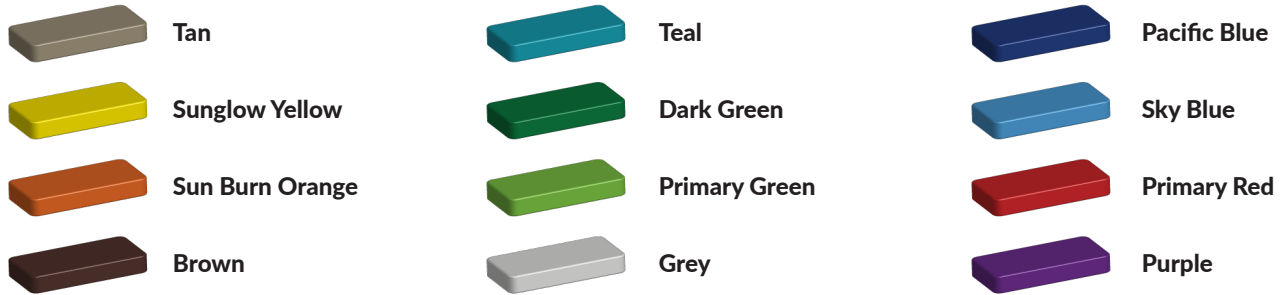

L 82 cm X B 30 cm X H 86 cm

Productcode V-506

Foto's

Technische tekeningen

Matenplan

Bepaal zelf de kleuren van je professionele speeltoestel

Kleuren zijn belangrijk in een mensenleven. Kleuren kunnen een bepaald gevoel of een bepaalde sfeer oproepen. Kleuren kunnen de stemming beïnvloeden en geven informatie. Bij de inrichting van een speelplek is het daarom belangrijk rekening te houden met de kleurbeleving van kinderen. En die kunnen per leeftijdsgroep verschillen. Hoe belangrijk is het dan om zelf de kleuren voor een speeltoestel te kunnen kiezen? En deze service is bij TnT Speeltoestellen zonder extra meerkosten!

Kunststof kleuren

Metaal kleuren

PE Kleuren Polyetheen

Onze PE panelen zijn in verschillende diktes leverbaar

Enkele kleuren PE

Dubbele kleuren PE

Technisch materialenoverzicht

Op deze pagina vind je een lijst met de meest gebruikte materialen in onze speeltoestellen en andere producten. Mocht je specifieke informatie wensen over een bepaald toestel of de gebruikte materialen, neem dan even contact met ons op.