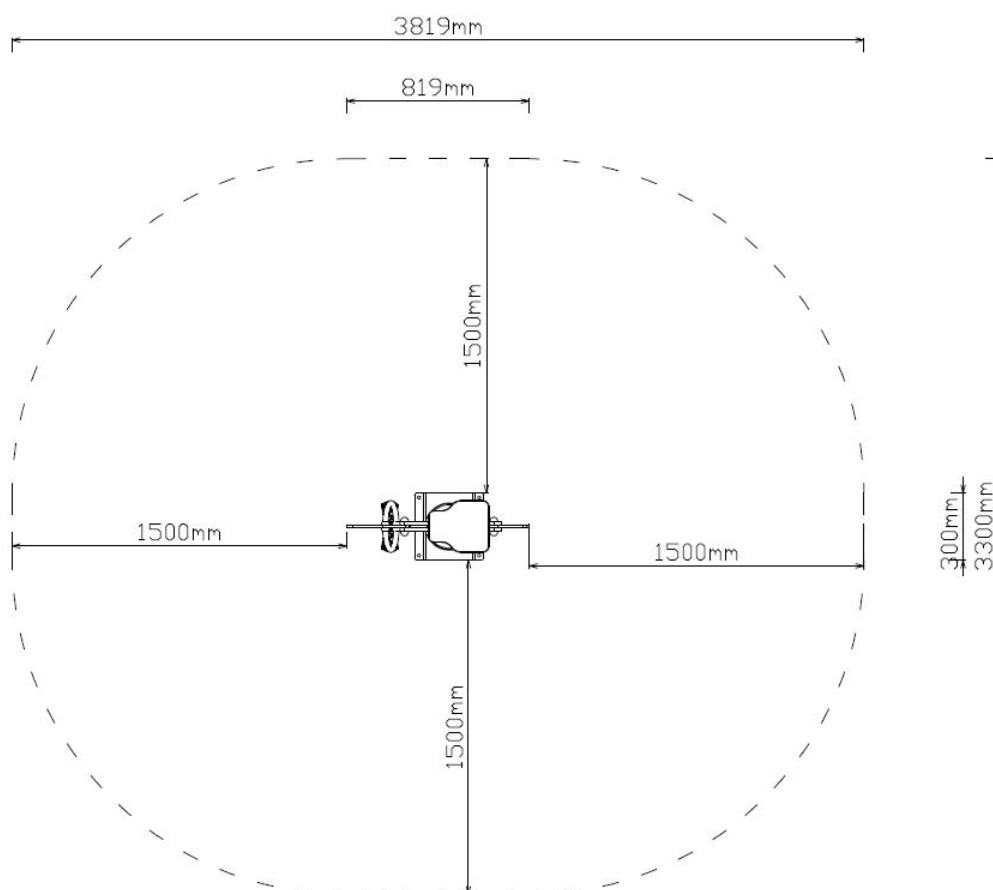

Veertoestel Vogel

€520 excl. BTW

€629,20 incl. BTW

Toestelspecificaties

Toestel hoogte	Valhoogte	Valruimte
 86 cm	 62 cm	 13 m ²

Benodigde ruimte

L 382 cm X B 330 cm X H 86 cm

Toestel grootte

L 82 cm X B 30 cm X H 86 cm

Productcode V-506

Foto's

Technische tekeningen

Matenplan

Bepaal zelf de kleuren van je professionele speeltoestel

Kleuren zijn belangrijk in een mensenleven. Kleuren kunnen een bepaald gevoel of een bepaalde sfeer oproepen. Kleuren kunnen de stemming beïnvloeden en geven informatie. Bij de inrichting van een speelplek is het daarom belangrijk rekening te houden met de kleurbeleving van kinderen. En die kunnen per leeftijdsgroep verschillen. Hoe belangrijk is het dan om zelf de kleuren voor een speeltoestel te kunnen kiezen? En deze service is bij TnT Speeltoestellen zonder extra meerkosten!