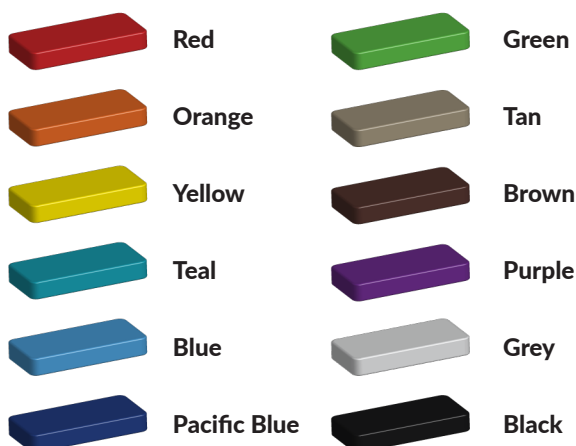

L 82 cm X B 30 cm X H 86 cm

Productcode V-506

Foto's

Technische tekeningen

Matenplan

Bepaal zelf de kleuren van je professionele speeltoestel

Kleuren zijn belangrijk in een mensenleven. Kleuren kunnen een bepaald gevoel of een bepaalde sfeer oproepen. Kleuren kunnen de stemming beïnvloeden en geven informatie. Bij de inrichting van een speelplek is het daarom belangrijk rekening te houden met de kleurbeleving van kinderen. En die kunnen per leeftijdsgroep verschillen. Hoe belangrijk is het dan om zelf de kleuren voor een speeltoestel te kunnen kiezen? En deze service is bij TnT Speeltoestellen zonder extra meerkosten!

Kunststof kleuren

Metaal kleuren

PE Kleuren Polyetheen

Onze PE panelen zijn in verschillende diktes leverbaar

Enkele kleuren PE

Dubbele kleuren PE

Technisch materialenoverzicht

Op deze pagina vind je een lijst met de meest gebruikte materialen in onze speeltoestellen en andere producten. Mocht je specifieke informatie wensen over een bepaald toestel of de gebruikte materialen, neem dan even contact met ons op.