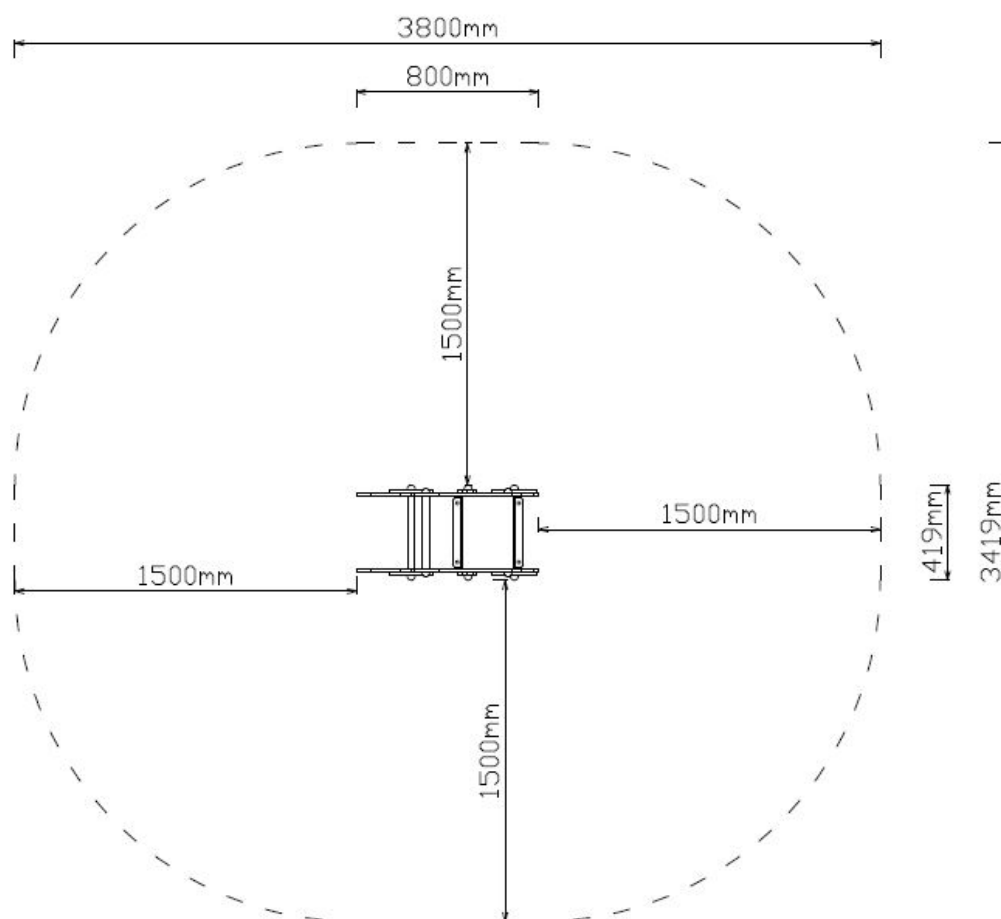

Technische tekeningen

Matenplan