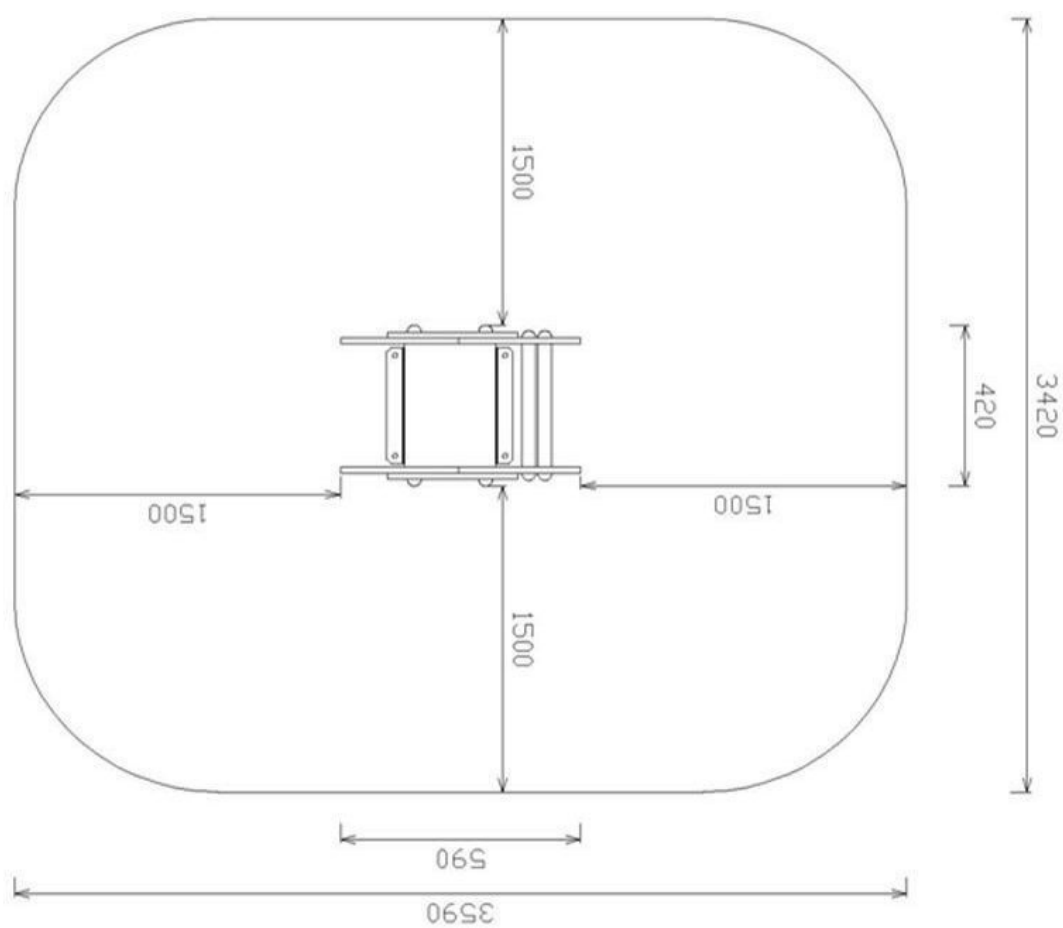

Technische tekeningen

Matenplan