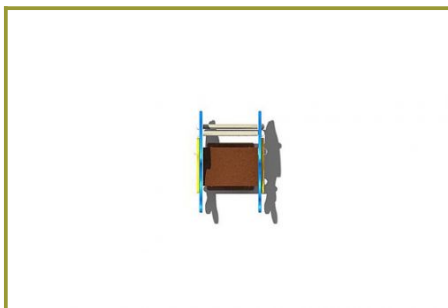

Veertoestel Vis

Leeftijd tot 8 jaar

€578 excl. BTW

€699,38 incl. BTW

Toestelspecificaties

Toestel hoogte	Valhoogte	Valruimte
80 cm	62 cm	13 m²

Benodigde ruimte

L 359 cm	X	B 342 cm	X	H 80 cm

Toestel grootte

L 59 cm	X	B 42 cm	X	H 80 cm

Productcode V-502

Beschrijving

Wat zijn ze leuk hè, die wiebelende veerfiguren in verschillende sprekende uitvoeringen. In dit geval geen wipkip maar het superleuke veertoestel Vis.

Als een vis in het water

Een veertoestel is een goedkoop speeltoestel dat eigenlijk onmisbaar is op iedere speelplek waar ook kleine kinderen komen. Op dit veerfiguur voelt elk kindje zich als een vis in het water. Door de beide hoge zijwanden voelt je kind zich veilig en beschermt. Afvallen is eigenlijk niet mogelijk. Dus wiebelen maar, zo hard als je kunt.

Je kunt dit veerfiguur in meerdere kleurstellingen bestellen. De zijwanden zijn gemaakt van kunststof dat goed tegen de UV-straling van de zon kan. Het handvat heeft een rubbergecoate anti-slip afwerking voor een stevige grip. Bekijk nog veel meer leuke [veertoestellen](#) op onze website.

Foto's