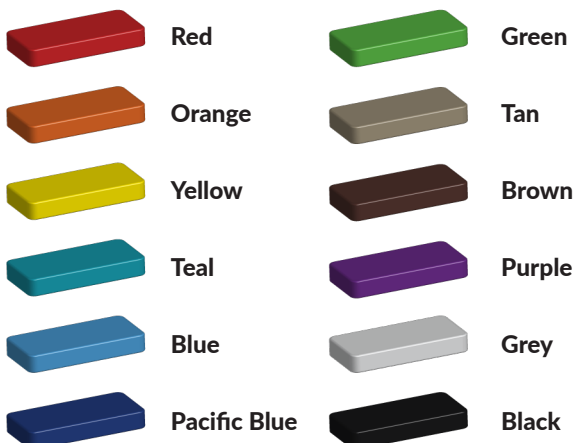

Je kunt dit veerfiguur in meerdere kleurstellingen bestellen. De zijwanden zijn gemaakt van kunststof dat goed tegen de UV-straling van de zon kan. Het handvat heeft een rubbergecoate anti-slip afwerking voor een stevige grip. Bekijk nog veel meer leuke [veertoestellen](#) op onze website.

Foto's

Technische tekeningen

Matenplan

Bepaal zelf de kleuren van je professionele speeltoestel

Kleuren zijn belangrijk in een mensenleven. Kleuren kunnen een bepaald gevoel of een bepaalde sfeer oproepen. Kleuren kunnen de stemming beïnvloeden en geven informatie. Bij de inrichting van een speelplek is het daarom belangrijk rekening te houden met de kleurbeleving van kinderen. En die kunnen per leeftijdsgroep verschillen. Hoe belangrijk is het dan om zelf de kleuren voor een speeltoestel te kunnen kiezen? En deze service is bij TnT Speeltoestellen zonder extra meerkosten!

Kunststof kleuren

Metaal kleuren

PE Kleuren Polyetheen

Onze PE panelen zijn in verschillende diktes leverbaar

Enkele kleuren PE

Dubbele kleuren PE

Technisch materialenoverzicht

Op deze pagina vind je een lijst met de meest gebruikte materialen in onze speeltoestellen en andere producten. Mocht je specifieke informatie wensen over een bepaald toestel of de gebruikte materialen, neem dan even contact met ons op.