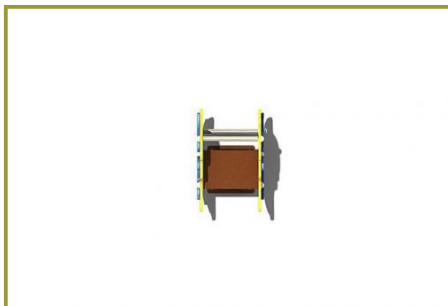

Veertoestel

Leeftijd tot 8 jaar

€578 excl. BTW

€699,38 incl. BTW

Toestelspecificaties

Toestel hoogte	Valhoogte	Valruimte
78 cm	62 cm	13 m²

Benodigde ruimte

L 359 cm	X	B 342 cm	X	H 78 cm

Toestel grootte

L 59 cm	X	B 42 cm	X	H 78 cm

Productcode V-501

Beschrijving

Waar lijkt dit veertoestel op? Is het een walvis of lijkt het meer op een monster? Dat laten we aan jullie eigen verbeelding over.

Veilige veerwip voor de kleinsten

Maar wat maakt het uit waar dit veerbeest op lijkt? Als je er maar lekker heen en weer op kunt schommelen. Deze veerwip is ook geschikt voor de hele kleintjes. Omdat de kunststof zijwanden hoog zijn, zit je kindje als het ware in het veertoestel. Dat geeft een beschermend gevoel en is extra veilig. Je kunt er eigenlijk niet uitvallen.

Het leuke is dat dit veertoestel leverbaar is in verschillende kleurstellingen. We hebben ze al op verschillende speelplekken en in verschillende kleurtjes geleverd. Bekijk de foto's maar eens. Het veerbeest neemt weinig ruimte in en is zeer geschikt voor op een kinderdagverblijf of peuterspeelzaal. En voor de prijs hoeft je het ook niet te laten. Ben je op zoek naar een zeer betaalbaar veertoestel? Kies dan uit het ruime assortiment [veerwippen](#) van TnT Speeltoestellen. Er is vast wel een leuk veerfiguur van je keuze bij.

Foto's