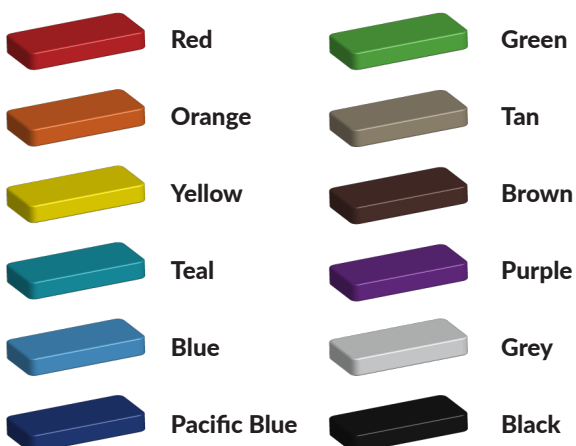

Foto's

Technische tekeningen

Matenplan

Bepaal zelf de kleuren van je professionele speeltoestel

Kleuren zijn belangrijk in een mensenleven. Kleuren kunnen een bepaald gevoel of een bepaalde sfeer oproepen. Kleuren kunnen de stemming beïnvloeden en geven informatie. Bij de inrichting van een speelplek is het daarom belangrijk rekening te houden met de kleurbeleving van kinderen. En die kunnen per leeftijdsgroep verschillen. Hoe belangrijk is het dan om zelf de kleuren voor een speeltoestel te kunnen kiezen? En deze service is bij TnT Speeltoestellen zonder extra meerkosten!

Kunststof kleuren

Metaal kleuren

PE Kleuren Polyethleen

Onze PE panelen zijn in verschillende diktes leverbaar

Enkele kleuren PE

Dubbele kleuren PE

Technisch materialenoverzicht

Op deze pagina vind je een lijst met de meest gebruikte materialen in onze speeltoestellen en andere producten. Mocht je specifieke informatie wensen over een bepaald toestel of de gebruikte materialen, neem dan even contact met ons op.

Palen
Bovenbalk
Staanders
Wip-balk
Schommelstelling

90mm of 114mm gegalvaniseerd gepoedercoat staal met antiroest afwerking

Vloeren
Plateau
Trappen
Zitvlak

2,5mm staalbord met rubber gecoate anti slip afwerking