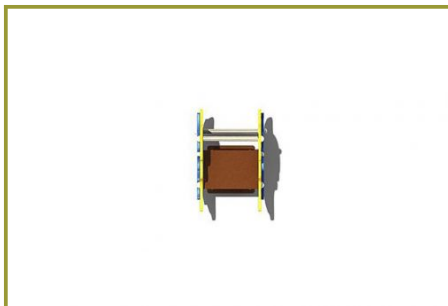

Veertoestel

€578 excl. BTW

€699,38 incl. BTW

Toestelspecificaties

Toestel hoogte	Valhoogte	Valruimte
78 cm	62 cm	13 m²

Benodigde ruimte

L 359 cm	X	B 342 cm	X	H 78 cm

Toestel grootte

L 59 cm	X	B 42 cm	X	H 78 cm

Productcode V-501

Beschrijving

Waar lijkt dit veertoestel op? Is het een walvis of lijkt het meer op een monster? Dat laten we aan jullie eigen verbeelding over.

Veilige veerwip voor de kleinsten

Maar wat maakt het uit waar dit veerbeest op lijkt? Als je er maar lekker heen en weer op kunt schommelen. Deze veerwip is ook geschikt voor de hele kleintjes. Omdat de kunststof zijwanden hoog zijn, zit je kindje als het ware in het veertoestel. Dat geeft een beschermend gevoel en is extra veilig. Je kunt er eigenlijk niet uitvallen.

Het leuke is dat dit veertoestel leverbaar is in verschillende kleurstellingen. We hebben ze al op verschillende speelplekken en in verschillende kleurtjes geleverd. Bekijk de foto's maar eens. Het veerbeest neemt weinig ruimte in en is zeer geschikt voor op een kinderdagverblijf of peuterspeelzaal. En voor de prijs hoeft je het ook niet te laten. Ben je op zoek naar een zeer betaalbaar veertoestel? Kies dan uit het ruime assortiment [veerwippen](#) van TnT Speeltoestellen. Er is vast wel een leuk veerfiguur van je keuze bij.

Foto's