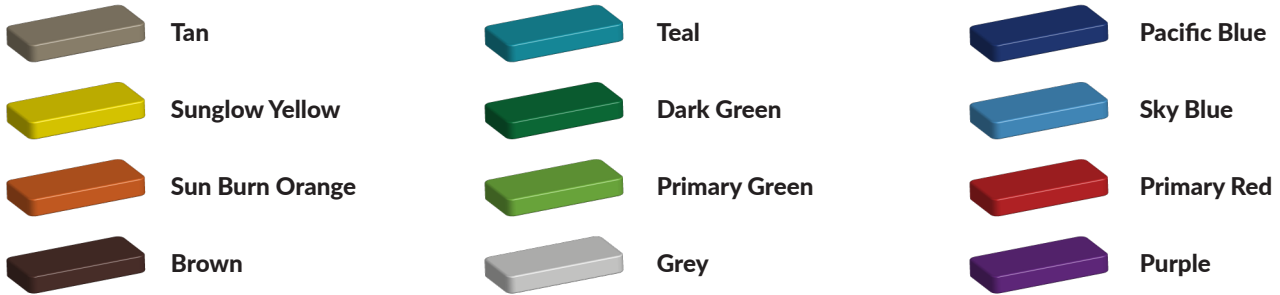

Het leuke is dat dit veertoestel leverbaar is in verschillende kleurstellingen. We hebben ze al op verschillende speelplekken en in verschillende kleurtjes geleverd. Bekijk de foto's maar eens. Het veerbeest neemt weinig ruimte in en is zeer geschikt voor op een kinderdagverblijf of peuterspeelzaal. En voor de prijs hoeft je het ook niet te laten. Ben je op zoek naar een zeer betaalbaar veertoestel? Kies dan uit het ruime assortiment [veerwippen](#) van TnT Speeltoestellen. Er is vast wel een leuk veerfiguur van je keuze bij.

Foto's

Technische tekeningen

Matenplan

Bepaal zelf de kleuren van je professionele speeltoestel

Kleuren zijn belangrijk in een mensenleven. Kleuren kunnen een bepaald gevoel of een bepaalde sfeer oproepen. Kleuren kunnen de stemming beïnvloeden en geven informatie. Bij de inrichting van een speelplek is het daarom belangrijk rekening te houden met de kleurbeleving van kinderen. En die kunnen per leeftijdsgroep verschillen. Hoe belangrijk is het dan om zelf de kleuren voor een speeltoestel te kunnen kiezen? En deze service is bij TnT Speeltoestellen zonder extra meerkosten!

Kunststof kleuren

Metaal kleuren

PE Kleuren Polyethleen

Onze PE panelen zijn in verschillende diktes leverbaar

Enkele kleuren PE

Dubbele kleuren PE

Technisch materialenoverzicht

Op deze pagina vind je een lijst met de meest gebruikte materialen in onze speeltoestellen en andere producten. Mocht je specifieke informatie wensen over een bepaald toestel of de gebruikte materialen, neem dan even contact met ons op.