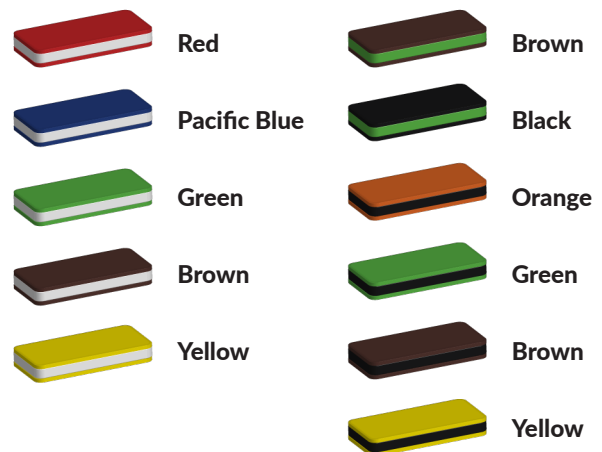

Foto's

Technische tekeningen

Matenplan

Bepaal zelf de kleuren van je professionele speeltoestel

Kleuren zijn belangrijk in een mensenleven. Kleuren kunnen een bepaald gevoel of een bepaalde sfeer oproepen. Kleuren kunnen de stemming beïnvloeden en geven informatie. Bij de inrichting van een speelplek is het daarom belangrijk rekening te houden met de kleurbeleving van kinderen. En die kunnen per leeftijdsgroep verschillen. Hoe belangrijk is het dan om zelf de kleuren voor een speeltoestel te kunnen kiezen? En deze service is bij TnT Speeltoestellen zonder extra meerkosten!

Kunststof kleuren

Metaal kleuren

PE Kleuren Polyethleen

Onze PE panelen zijn in verschillende diktes leverbaar

Enkele kleuren PE

Dubbele kleuren PE

Technisch materialenoverzicht

Op deze pagina vind je een lijst met de meest gebruikte materialen in onze speeltoestellen en andere producten. Mocht je specifieke informatie wensen over een bepaald toestel of de gebruikte materialen, neem dan even contact met ons op.