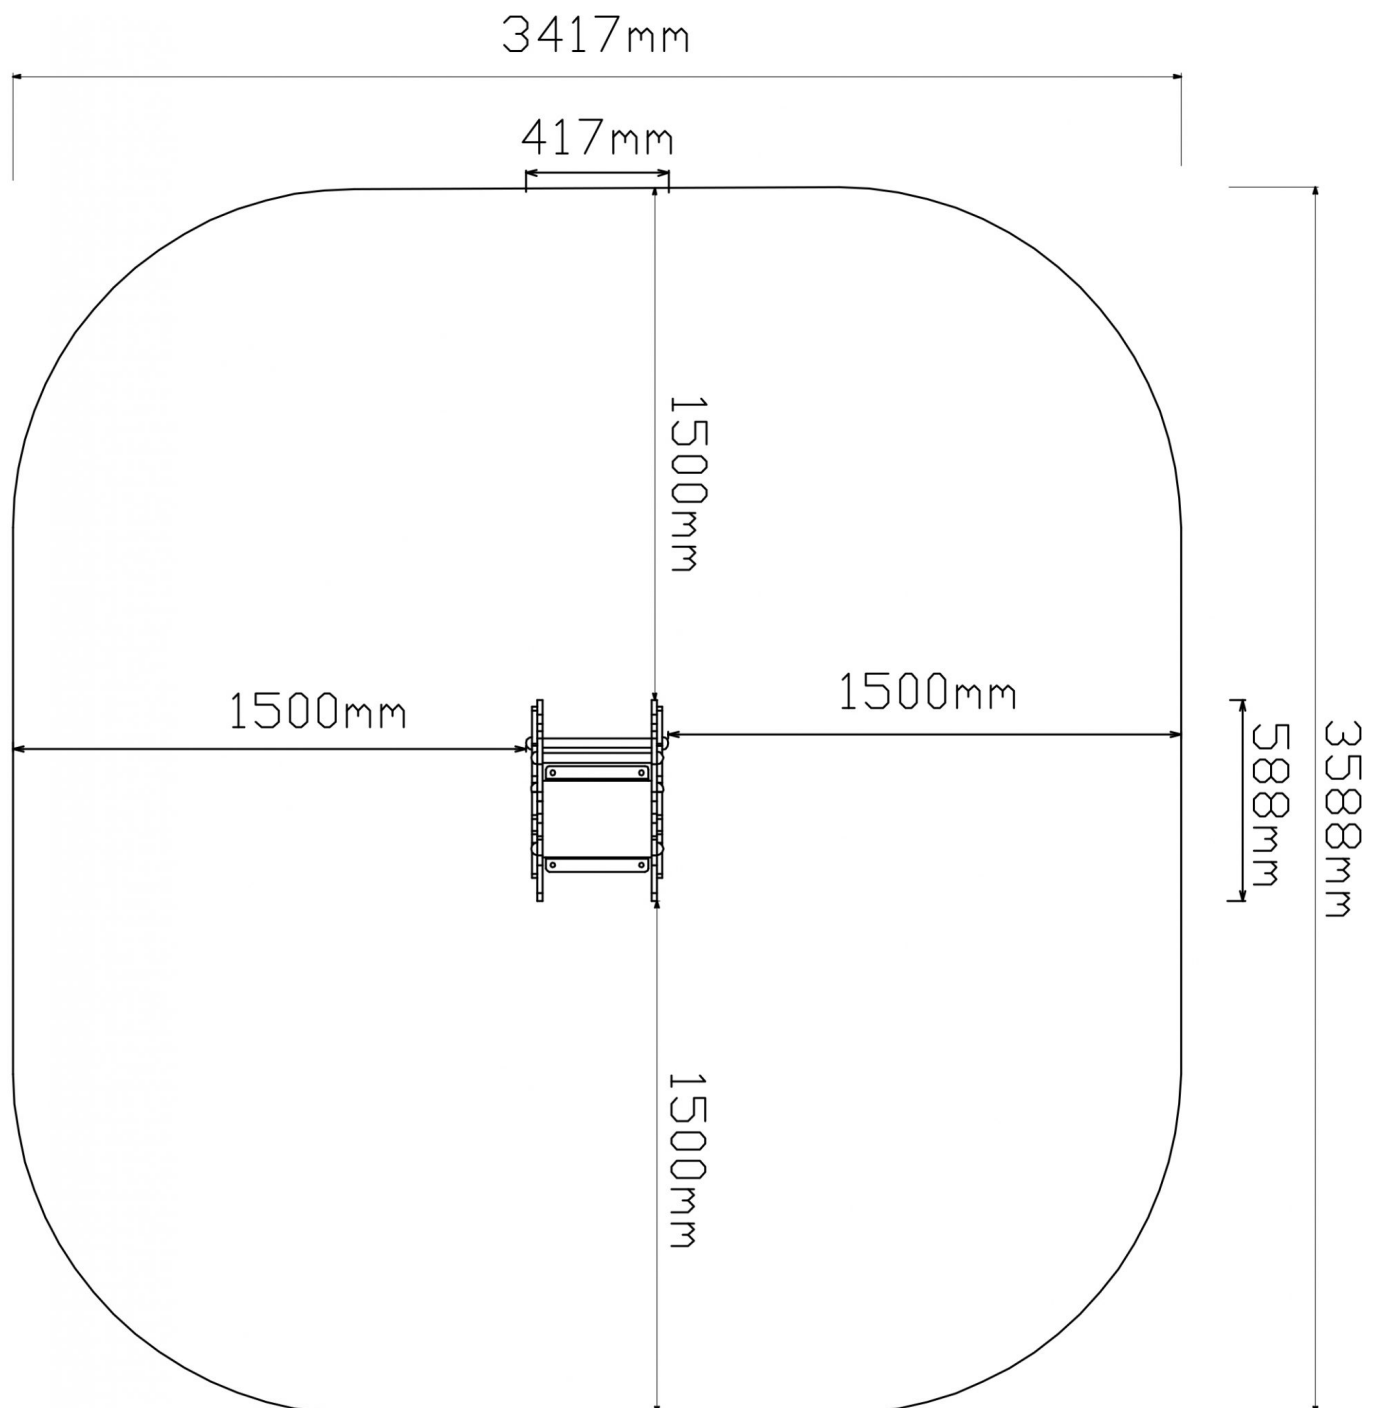

Technische tekeningen

Matenplan