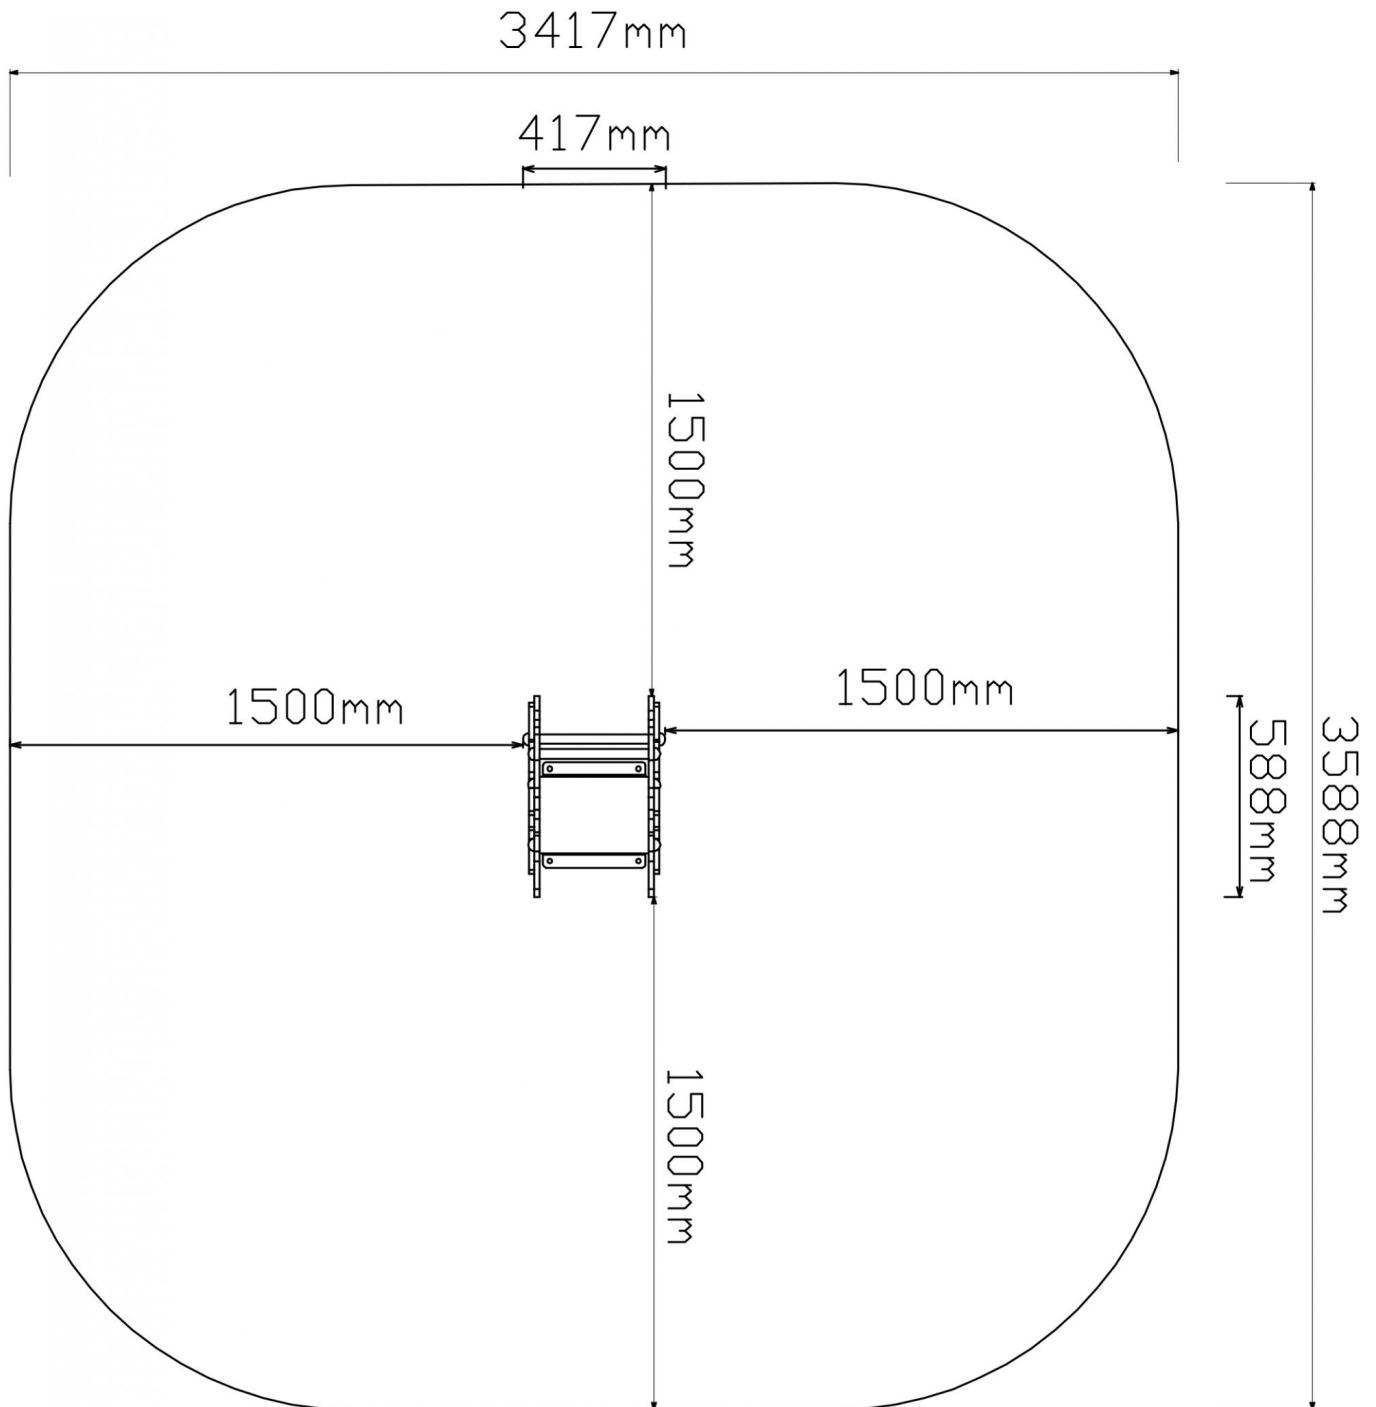

Technische tekeningen

Matenplan