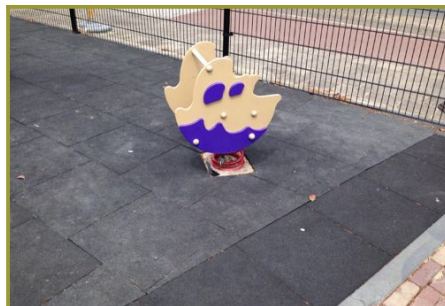

Veertoestel

€578 excl. BTW

€699,38 incl. BTW

Toestelspecificaties

Toestel hoogte	Valhoogte	Valruimte
78 cm	62 cm	13 m²

Benodigde ruimte

L 359 cm	X	B 342 cm	X	H 78 cm

Toestel grootte

L 59 cm	X	B 42 cm	X	H 78 cm

Productcode V-501

Beschrijving

Waar lijkt dit veertoestel op? Is het een walvis of lijkt het meer op een monster? Dat laten we aan jullie eigen verbeelding over.

Veilige veerwip voor de kleinsten

Maar wat maakt het uit waar dit veerbeest op lijkt? Als je er maar lekker heen en weer op kunt schommelen. Deze veerwip is ook geschikt voor de hele kleintjes. Omdat de kunststof zijwanden hoog zijn, zit je kindje als het ware in het veertoestel. Dat geeft een beschermend gevoel en is extra veilig. Je kunt er eigenlijk niet uitvallen.

Het leuke is dat dit veertoestel leverbaar is in verschillende kleurstellingen. We hebben ze al op verschillende speelplekken en in verschillende kleurtjes geleverd. Bekijk de foto's maar eens. Het veerbeest neemt weinig ruimte in en is zeer geschikt voor op een kinderdagverblijf of peuterspeelzaal. En voor de prijs hoeft je het ook niet te laten. Ben je op zoek naar een zeer betaalbaar veertoestel? Kies dan uit het ruime assortiment [veerwippen](#) van TnT Speeltoestellen. Er is vast wel een leuk veerfiguur van je keuze bij.

Foto's