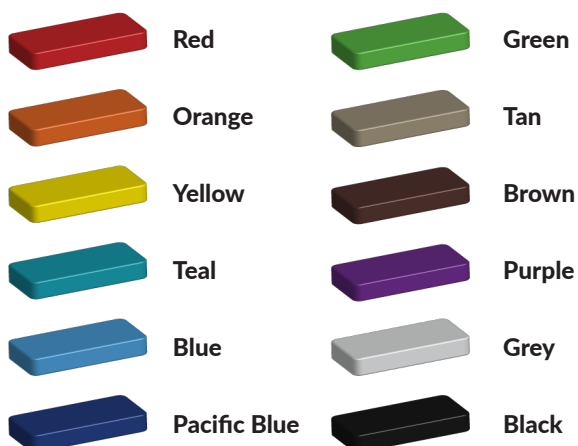

Aanzicht 2

Bepaal zelf de kleuren van je professionele speeltoestel

Kleuren zijn belangrijk in een mensenleven. Kleuren kunnen een bepaald gevoel of een bepaalde sfeer oproepen. Kleuren kunnen de stemming beïnvloeden en geven informatie. Bij de inrichting van een speelplek is het daarom belangrijk rekening te houden met de kleurbeleving van kinderen. En die kunnen per leeftijdsgroep verschillen. Hoe belangrijk is het dan om zelf de kleuren voor een speeltoestel te kunnen kiezen? En deze service is bij TnT Speeltoestellen zonder extra meerkosten!

Kunststof kleuren

Metaal kleuren

PE Kleuren Polyetheen

Onze PE panelen zijn in verschillende diktes leverbaar

Enkele kleuren PE

Dubbele kleuren PE

Technisch materialenoverzicht

Op deze pagina vind je een lijst met de meest gebruikte materialen in onze speeltoestellen en andere producten. Mocht je specifieke informatie wensen over een bepaald toestel of de gebruikte materialen, neem dan even contact met ons op.

Palen
Bovenbalk
Staanders
Wip-balk
Schommelstelling

90mm of 114mm gegalvaniseerd gepoedercoat staal met antiroest afwerking

Vloeren
Plateau
Trappen
Zitvlak

2,5mm staalbord met rubber gecoate anti slip afwerking