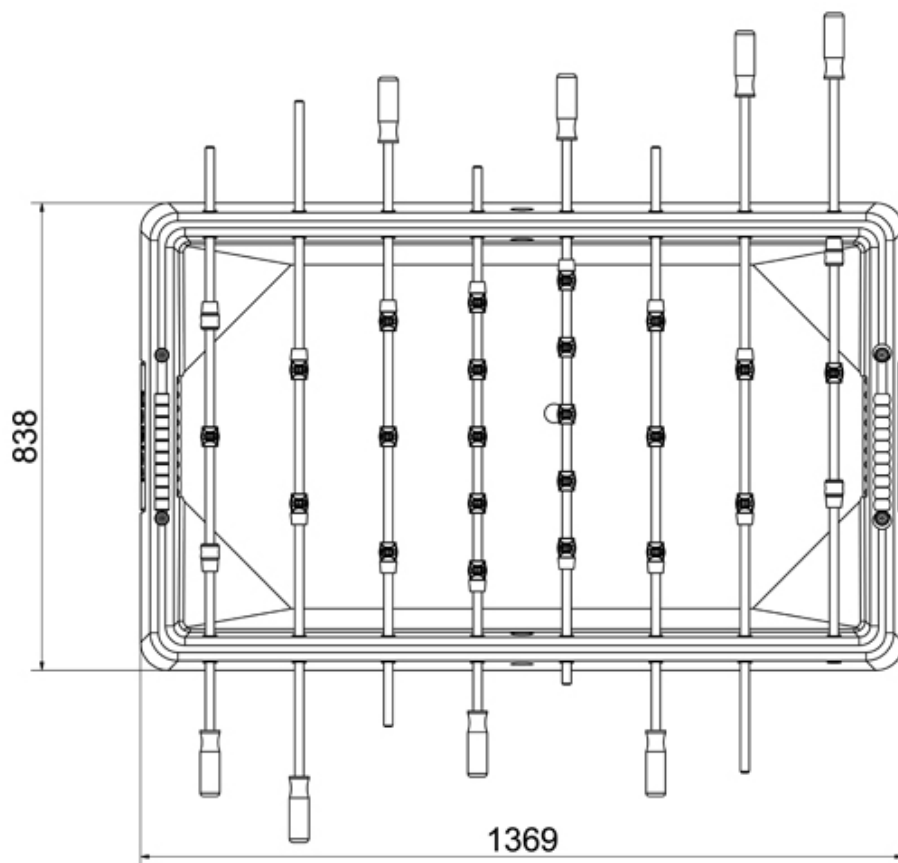

Technische tekeningen

Matenplan