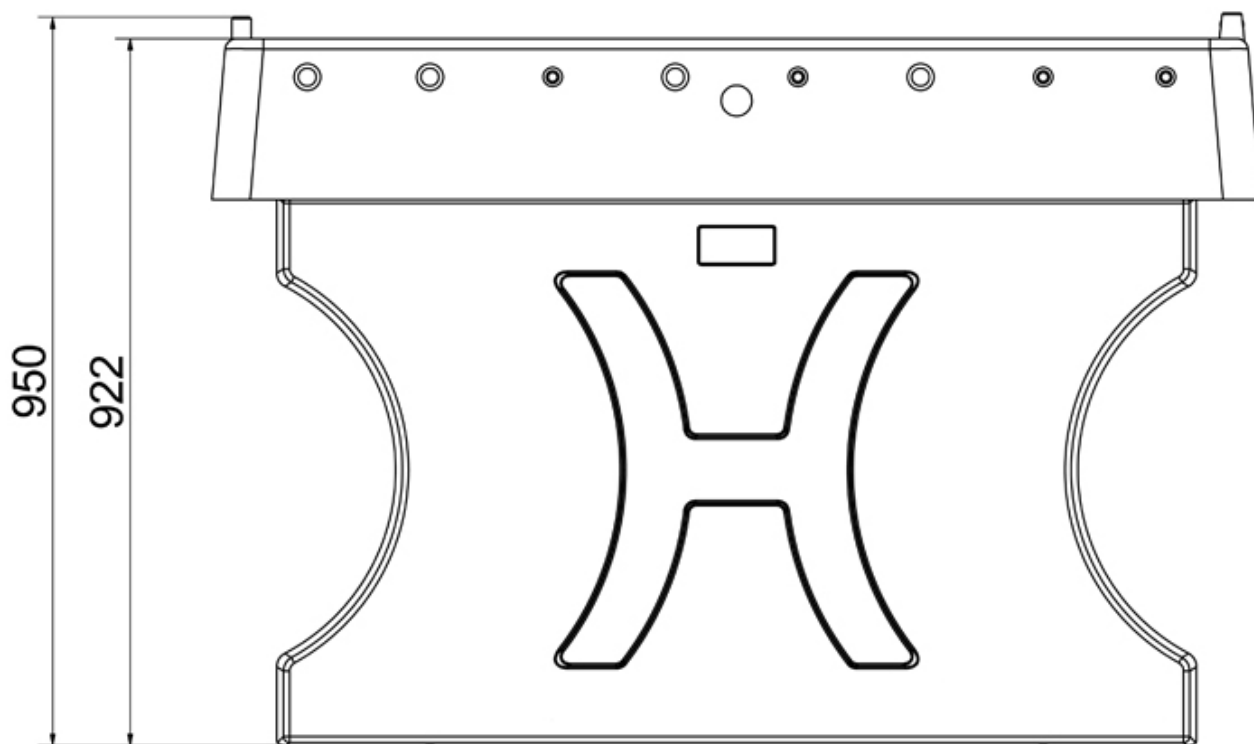

tafelvoetbaltafel

€2.525 excl. BTW

€3.055,25 incl. BTW

Toestelspecificaties

Toestel hoogte

 92 cm

Toestel grootte

L 84 cm X B 137 cm X H 92 cm

Productcode VBT-1

Beschrijving

Prijs is inclusief bezorgen en 6 balletjes.

Alleen verkrijgbaar in de kleur: antraciet.

Foto's

Technische tekeningen

Matenplan

Aanzicht 1