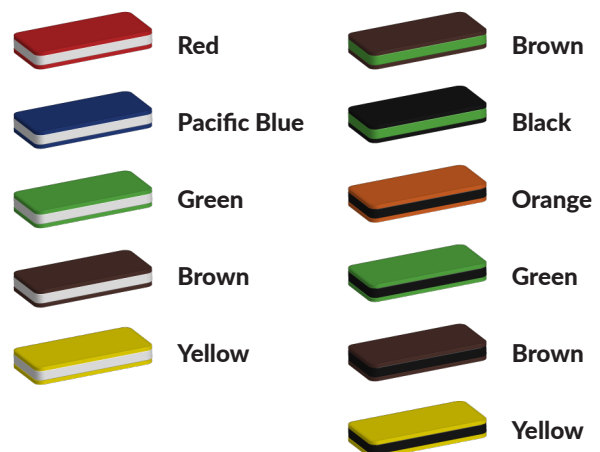

Aanzicht 2

Bepaal zelf de kleuren van je professionele speeltoestel

Kleuren zijn belangrijk in een mensenleven. Kleuren kunnen een bepaald gevoel of een bepaalde sfeer oproepen. Kleuren kunnen de stemming beïnvloeden en geven informatie. Bij de inrichting van een speelplek is het daarom belangrijk rekening te houden met de kleurbeleving van kinderen. En die kunnen per leeftijdsgroep verschillen. Hoe belangrijk is het dan om zelf de kleuren voor een speeltoestel te kunnen kiezen? En deze service is bij TnT Speeltoestellen zonder extra meerkosten!

Kunststof kleuren

Metaal kleuren

PE Kleuren Polyetheen

Onze PE panelen zijn in verschillende diktes leverbaar

Enkele kleuren PE

Dubbele kleuren PE

Technisch materialenoverzicht

Op deze pagina vind je een lijst met de meest gebruikte materialen in onze speeltoestellen en andere producten. Mocht je specifieke informatie wensen over een bepaald toestel of de gebruikte materialen, neem dan even contact met ons op.

Palen
Bovenbalk
Staanders
Wip-balk
Schommelstelling

90mm of 114mm gegalvaniseerd gepoedercoat staal met antiroest afwerking

Vloeren
Plateau
Trappen
Zitvlak

2,5mm staalbord met rubber gecoate anti slip afwerking