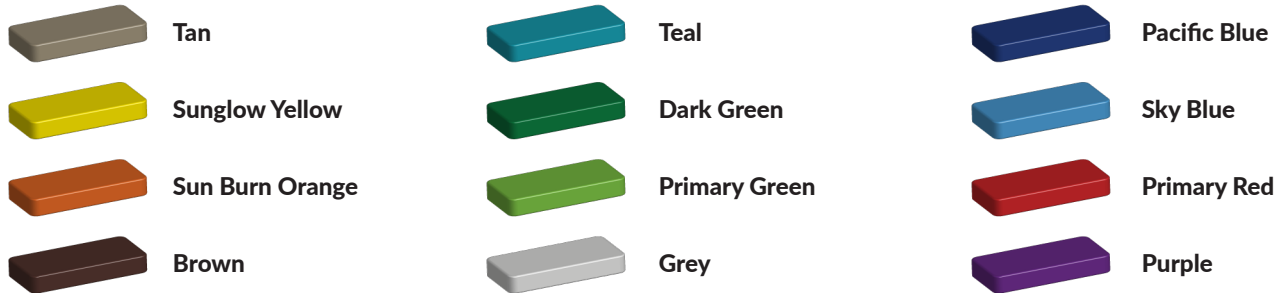

Productcode VBT-1

Beschrijving

Prijs is inclusief bezorgen en 6 balletjes.

Alleen verkrijgbaar in de kleur: antraciet.

Foto's

Technische tekeningen

Matenplan

Aanzicht 1

Aanzicht 2

Bepaal zelf de kleuren van je professionele speeltoestel

Kleuren zijn belangrijk in een mensenleven. Kleuren kunnen een bepaald gevoel of een bepaalde sfeer oproepen. Kleuren kunnen de stemming beïnvloeden en geven informatie. Bij de inrichting van een speelplek is het daarom belangrijk rekening te houden met de kleurbeleving van kinderen. En die kunnen per leeftijdsgroep verschillen. Hoe belangrijk is het dan om zelf de kleuren voor een speeltoestel te kunnen kiezen? En deze service is bij TnT Speeltoestellen zonder extra meerkosten!

Kunststof kleuren

Metaal kleuren

PE Kleuren Polyetheen

Onze PE panelen zijn in verschillende diktes leverbaar

Enkele kleuren PE

Dubbele kleuren PE

Technisch materialenoverzicht

Op deze pagina vind je een lijst met de meest gebruikte materialen in onze speeltoestellen en andere producten. Mocht je specifieke informatie wensen over een bepaald toestel of de gebruikte materialen, neem dan even contact met ons op.