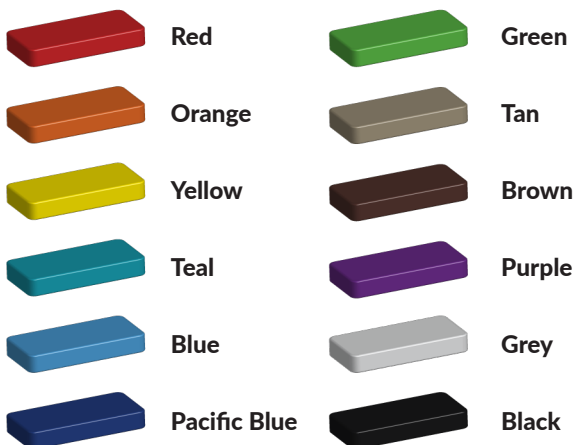

Aanzicht 2

Bepaal zelf de kleuren van je professionele speeltoestel

Kleuren zijn belangrijk in een mensenleven. Kleuren kunnen een bepaald gevoel of een bepaalde sfeer oproepen. Kleuren kunnen de stemming beïnvloeden en geven informatie. Bij de inrichting van een speelplek is het daarom belangrijk rekening te houden met de kleurbeleving van kinderen. En die kunnen per leeftijdsgroep verschillen. Hoe belangrijk is het dan om zelf de kleuren voor een speeltoestel te kunnen kiezen? En deze service is bij TnT Speeltoestellen zonder extra meerkosten!

Kunststof kleuren

Metaal kleuren

PE Kleuren Polyetheen

Onze PE panelen zijn in verschillende diktes leverbaar

Enkele kleuren PE

Dubbele kleuren PE

Technisch materialenoverzicht

Op deze pagina vind je een lijst met de meest gebruikte materialen in onze speeltoestellen en andere producten. Mocht je specifieke informatie wensen over een bepaald toestel of de gebruikte materialen, neem dan even contact met ons op.