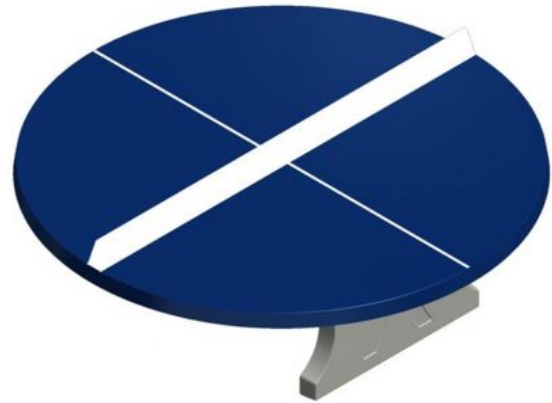

Tafeltennistafel rond

Leeftijd vanaf 4 jaar

€2.407 excl. BTW

€2.912,47 incl. BTW

Toestelspecificaties

Toestel hoogte

91 cm

Toestel grootte

Ø 260 cm X H 91 cm

Productcode PP-3 Beton

Beschrijving

Bladhoogte is 76 cm. Mogelijke kleuren zijn groen, blauw en naturel. Prijs is inclusief bezorgkosten.

Foto's

Technische tekeningen

Matenplan

Aanzicht 1

Kunststof kleuren

Metaal kleuren

PE Kleuren Polyetheen

Onze PE panelen zijn in verschillende diktes leverbaar

Enkele kleuren PE

Dubbele kleuren PE

Technisch materialenoverzicht

Op deze pagina vind je een lijst met de meest gebruikte materialen in onze speeltoestellen en andere producten. Mocht je specifieke informatie wensen over een bepaald toestel of de gebruikte materialen, neem dan even contact met ons op.

Palen Bovenbalk Staanders Wip-balk Schommelstelling	90mm of 114mm gegalvaniseerd gepoedercoat staal met antiroest afwerking	
Vloeren Plateau Trappen Zitvlak	2,5mm staalbord met rubber gecoate anti slip afwerking	 
Duikelstangen Spijlwanden Stangen Hangrekken	2,5mm gegalvaniseerd gepoedercoat antiroest staal. Laser gesneden	 
Wanden Zitjes	PE board	 
Glijbanen	Roestvrij staal Roestvrij staal met PE zijkanen Gerecycled LLDEP 10mm zonbestendig plastic. In mallen vorm gegeven	  
Kunststof	Gerecycled LLDEP 10mm zonbestendig plastic. In mallen vorm gegeven	
Netten	18 mm 6-draads-staaltouwen, onderling verbonden met aluminium verbindings- koppelingen	
Schommel-lagers	Gegalvaniseerd staal, met nylon lagers en M12 draadstang	
Schommel-kettingen	Roestvrij staal Ø6mm	
Schommel-zitting	Spuitgegoten EPDM rubber met aluminium inlegplaat	
Stepjes	Pe Board 15 mm	
Kettingen	8mm RVS kettingen	
Handvaten	LLDEP 10mm met rubber gecoate anti slip afwerking	
Paalkappen	Aluminium Kunststof - Gerecycled LLDEP 10mm zonbestendig plastic. In mallen vorm gegeven	
Schroeven	RVS 6 kant schroeven en gepolijste torx bouten	