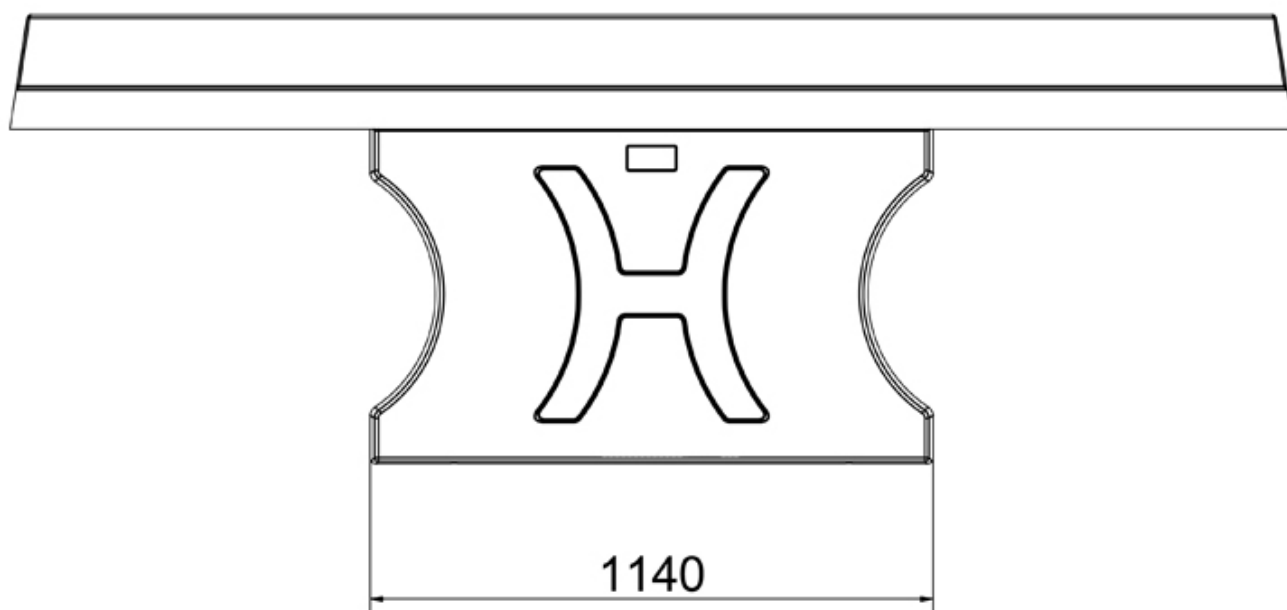

Ø 260 cm X H 91 cm

Productcode PP-3 Beton

Beschrijving

Bladhoogte is 76 cm. Mogelijke kleuren zijn groen, blauw en naturel. Prijs is inclusief bezorgkosten.

Foto's

Technische tekeningen

Matenplan

Aanzicht 1