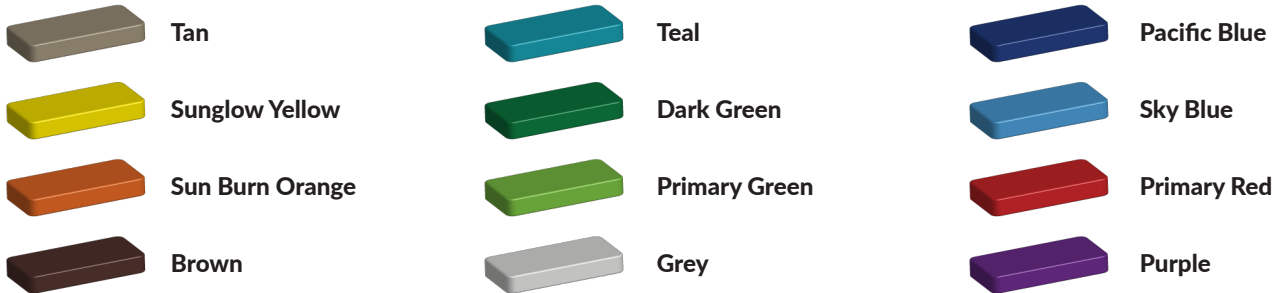

Ø 260 cm X H 91 cm

Productcode PP-3 Beton

Beschrijving

Bladhoogte is 76 cm. Mogelijke kleuren zijn groen, blauw en naturel. Prijs is inclusief bezorgkosten.

Foto's

Technische tekeningen

Matenplan

Aanzicht 1

Aanzicht 2

Bepaal zelf de kleuren van je professionele speeltoestel

Kleuren zijn belangrijk in een mensenleven. Kleuren kunnen een bepaald gevoel of een bepaalde sfeer oproepen. Kleuren kunnen de stemming beïnvloeden en geven informatie. Bij de inrichting van een speelplek is het daarom belangrijk rekening te houden met de kleurbeleving van kinderen. En die kunnen per leeftijdsgroep verschillen. Hoe belangrijk is het dan om zelf de kleuren voor een speeltoestel te kunnen kiezen? En deze service is bij TnT Speeltoestellen zonder extra meerkosten!

Kunststof kleuren

Metaal kleuren

PE Kleuren Polyethleen

Onze PE panelen zijn in verschillende diktes leverbaar

Enkele kleuren PE

Dubbele kleuren PE

Technisch materialenoverzicht

Op deze pagina vind je een lijst met de meest gebruikte materialen in onze speeltoestellen en andere producten. Mocht je specifieke informatie wensen over een bepaald toestel of de gebruikte materialen, neem dan even contact met ons op.