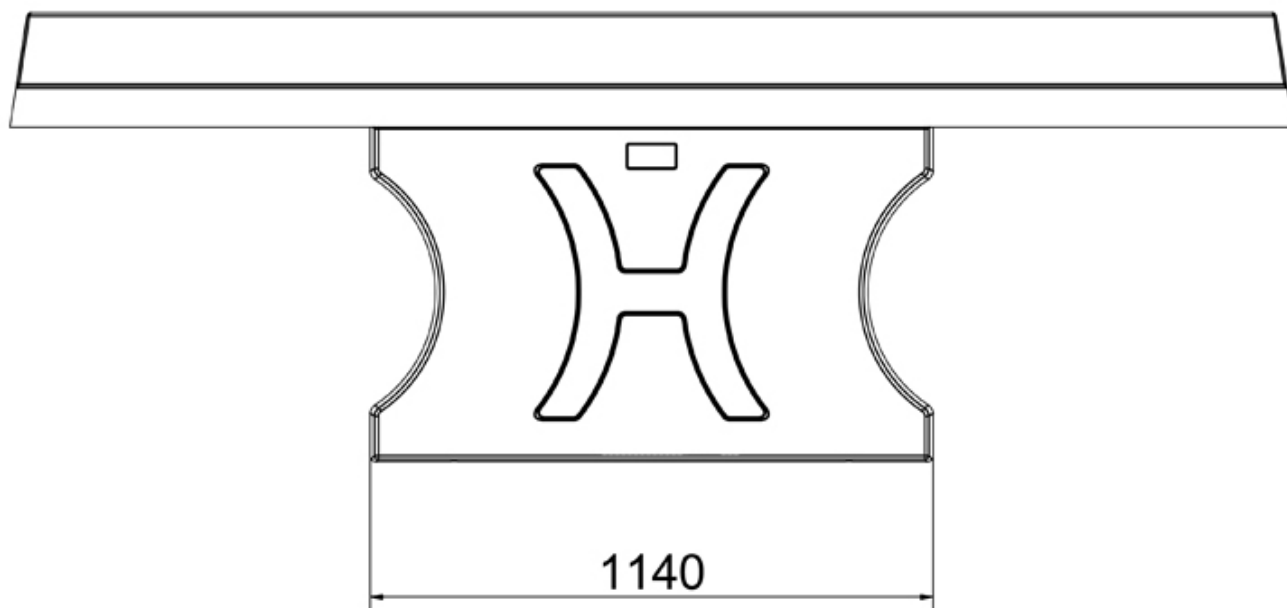

Ø 260 cm X H 91 cm

Productcode PP-3 Beton

Beschrijving

Bladhoogte is 76 cm. Mogelijke kleuren zijn groen, blauw en naturel. Prijs is inclusief bezorgkosten.

Foto's

Technische tekeningen

Matenplan

Aanzicht 1