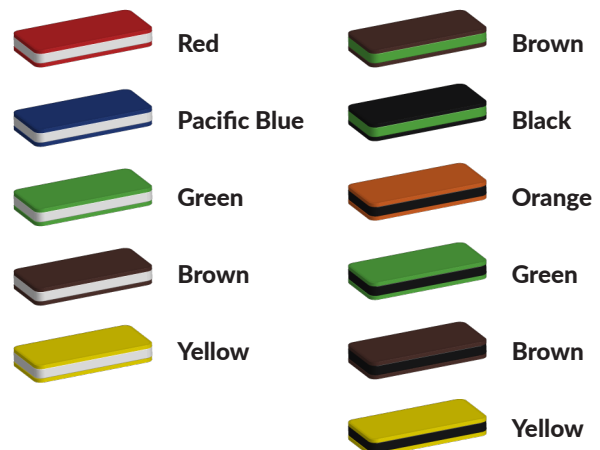

Aanzicht 2

Bepaal zelf de kleuren van je professionele speeltoestel

Kleuren zijn belangrijk in een mensenleven. Kleuren kunnen een bepaald gevoel of een bepaalde sfeer oproepen. Kleuren kunnen de stemming beïnvloeden en geven informatie. Bij de inrichting van een speelplek is het daarom belangrijk rekening te houden met de kleurbeleving van kinderen. En die kunnen per leeftijdsgroep verschillen. Hoe belangrijk is het dan om zelf de kleuren voor een speeltoestel te kunnen kiezen? En deze service is bij TnT Speeltoestellen zonder extra meerkosten!

Kunststof kleuren

Metaal kleuren

PE Kleuren Polyethleen

Onze PE panelen zijn in verschillende diktes leverbaar

Enkele kleuren PE

Dubbele kleuren PE

Technisch materialenoverzicht

Op deze pagina vind je een lijst met de meest gebruikte materialen in onze speeltoestellen en andere producten. Mocht je specifieke informatie wensen over een bepaald toestel of de gebruikte materialen, neem dan even contact met ons op.