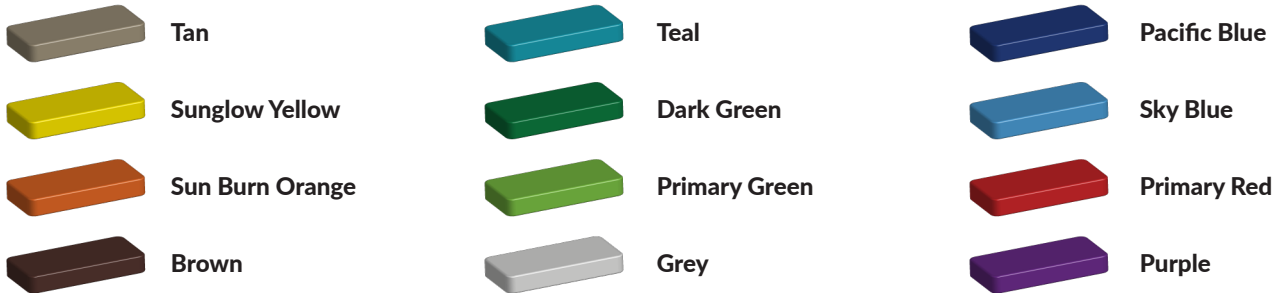

Ø 260 cm X H 91 cm

Productcode PP-3 Beton

Beschrijving

Bladhoogte is 76 cm. Mogelijke kleuren zijn groen, blauw en naturel. Prijs is inclusief bezorgkosten.

Foto's

Technische tekeningen

Matenplan

Aanzicht 1

Aanzicht 2

Bepaal zelf de kleuren van je professionele speeltoestel

Kleuren zijn belangrijk in een mensenleven. Kleuren kunnen een bepaald gevoel of een bepaalde sfeer oproepen. Kleuren kunnen de stemming beïnvloeden en geven informatie. Bij de inrichting van een speelplek is het daarom belangrijk rekening te houden met de kleurbeleving van kinderen. En die kunnen per leeftijdsgroep verschillen. Hoe belangrijk is het dan om zelf de kleuren voor een speeltoestel te kunnen kiezen? En deze service is bij TnT Speeltoestellen zonder extra meerkosten!

Kunststof kleuren

Metaal kleuren

PE Kleuren Polyetheen

Onze PE panelen zijn in verschillende diktes leverbaar

Enkele kleuren PE

Dubbele kleuren PE

Technisch materialenoverzicht

Op deze pagina vind je een lijst met de meest gebruikte materialen in onze speeltoestellen en andere producten. Mocht je specifieke informatie wensen over een bepaald toestel of de gebruikte materialen, neem dan even contact met ons op.