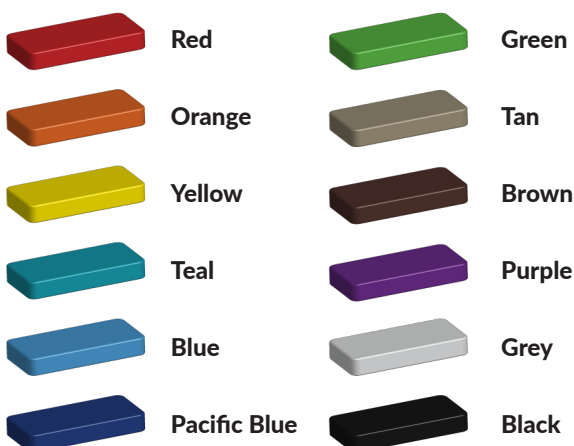

Aanzicht 2

Bepaal zelf de kleuren van je professionele speeltoestel

Kleuren zijn belangrijk in een mensenleven. Kleuren kunnen een bepaald gevoel of een bepaalde sfeer oproepen. Kleuren kunnen de stemming beïnvloeden en geven informatie. Bij de inrichting van een speelplek is het daarom belangrijk rekening te houden met de kleurbeleving van kinderen. En die kunnen per leeftijdsgroep verschillen. Hoe belangrijk is het dan om zelf de kleuren voor een speeltoestel te kunnen kiezen? En deze service is bij TnT Speeltoestellen zonder extra meerkosten!

Kunststof kleuren

Metaal kleuren

PE Kleuren Polyethleen

Onze PE panelen zijn in verschillende diktes leverbaar

Enkele kleuren PE

Dubbele kleuren PE

Technisch materialenoverzicht

Op deze pagina vind je een lijst met de meest gebruikte materialen in onze speeltoestellen en andere producten. Mocht je specifieke informatie wensen over een bepaald toestel of de gebruikte materialen, neem dan even contact met ons op.