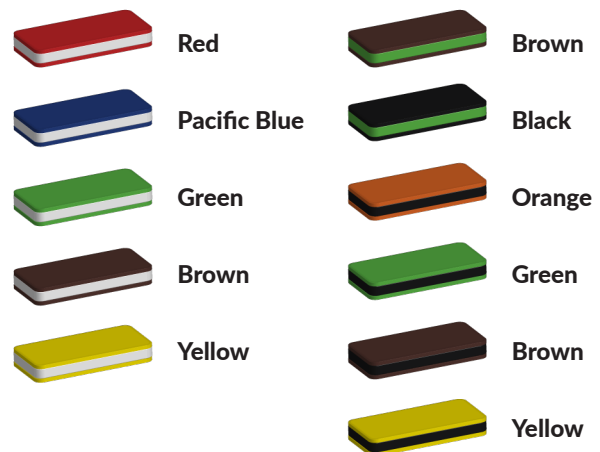

Aanzicht 2

Bepaal zelf de kleuren van je professionele speeltoestel

Kleuren zijn belangrijk in een mensenleven. Kleuren kunnen een bepaald gevoel of een bepaalde sfeer oproepen. Kleuren kunnen de stemming beïnvloeden en geven informatie. Bij de inrichting van een speelplek is het daarom belangrijk rekening te houden met de kleurbeleving van kinderen. En die kunnen per leeftijdsgroep verschillen. Hoe belangrijk is het dan om zelf de kleuren voor een speeltoestel te kunnen kiezen? En deze service is bij TnT Speeltoestellen zonder extra meerkosten!

Kunststof kleuren

Metaal kleuren

PE Kleuren Polyetheen

Onze PE panelen zijn in verschillende diktes leverbaar

Enkele kleuren PE

Dubbele kleuren PE

Technisch materialenoverzicht

Op deze pagina vind je een lijst met de meest gebruikte materialen in onze speeltoestellen en andere producten. Mocht je specifieke informatie wensen over een bepaald toestel of de gebruikte materialen, neem dan even contact met ons op.