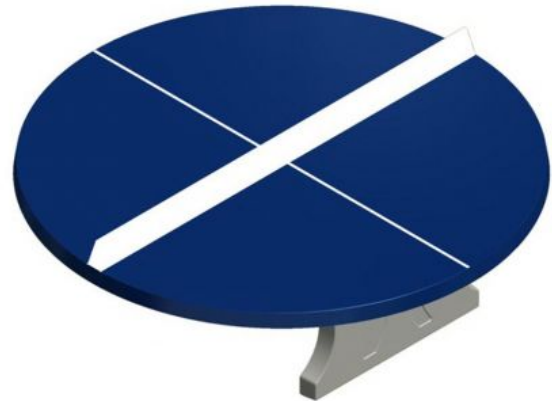

Tafeltennistafel rond

Leeftijd vanaf 4 jaar

€2.500 excl. BTW

€3.025 incl. BTW

Toestelspecificaties

Toestel hoogte

91 cm

Toestel grootte

Ø 260 cm X H 91 cm

Productcode PP-3 Beton

Beschrijving

Bladhoogte is 76 cm. Mogelijke kleuren zijn groen, blauw en naturel. Prijs is inclusief bezorgkosten.

Foto's

Technische tekeningen

Matenplan

Aanzicht 1

Palen Bovenbalk Staanders Wip-balk Schommelstelling	90mm of 114mm gegalvaniseerd gepoedercoat staal met antiroest afwerking	
Vloeren Plateau Trappen Zitvlak	2,5mm staalbord met rubber gecoate anti slip afwerking	 
Duikelstangen Spijwanden Stangen Hangrekken	2,5mm gegalvaniseerd gepoedercoat antiroest staal. Laser gesneden	 
Wanden Zitjes	PE board	 
Glijbanen	Roestvrij staal Roestvrij staal met PE zijanten Gerecycled LLDEP 10mm zonbestendig plastic. In mallen vorm gegeven	  
Kunststof	Gerecycled LLDEP 10mm zonbestendig plastic. In mallen vorm gegeven	
Netten	18 mm 6-draads-staaltouwen, onderling verbonden met aluminium verbindings- koppelingen	
Schommel-lagers	Gegalvaniseerd staal, met nylon lagers en M12 draadstang	
Schommel-kettingen	Roestvrij staal Ø6mm	
Schommel-zitting	Spuitgegoten EPDM rubber met aluminium inlegplaat	
Stepjes	Pe Board 15 mm	
Kettingen	8mm RVS kettingen	
Handvaten	LLDEP 10mm met rubber gecoate anti slip afwerking	
Paalkappen	Aluminium Kunststof - Gerecycled LLDEP 10mm zonbestendig plastic. In mallen vorm gegeven	
Schroeven	RVS 6 kant schroeven en gepolijste torx bouten	