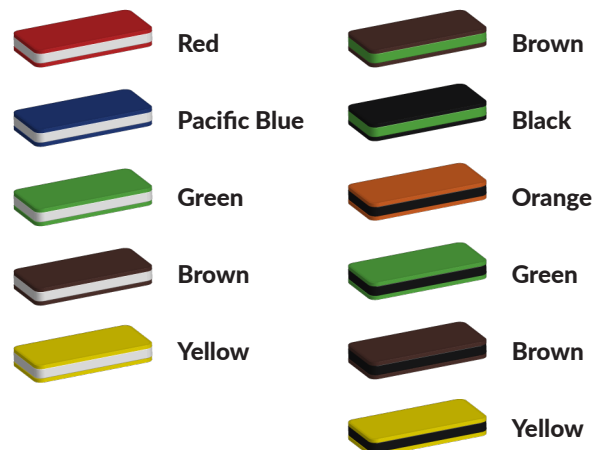

Bepaal zelf de kleuren van je professionele speeltoestel

Kleuren zijn belangrijk in een mensenleven. Kleuren kunnen een bepaald gevoel of een bepaalde sfeer oproepen. Kleuren kunnen de stemming beïnvloeden en geven informatie. Bij de inrichting van een speelplek is het daarom belangrijk rekening te houden met de kleurbeleving van kinderen. En die kunnen per leeftijdsgroep verschillen. Hoe belangrijk is het dan om zelf de kleuren voor een speeltoestel te kunnen kiezen? En deze service is bij TnT Speeltoestellen zonder extra meerkosten!

Kunststof kleuren

Metaal kleuren

PE Kleuren Polyethleen

Onze PE panelen zijn in verschillende diktes leverbaar

Enkele kleuren PE

Dubbele kleuren PE

Technisch materialenoverzicht

Op deze pagina vind je een lijst met de meest gebruikte materialen in onze speeltoestellen en andere producten. Mocht je specifieke informatie wensen over een bepaald toestel of de gebruikte materialen, neem dan even contact met ons op.