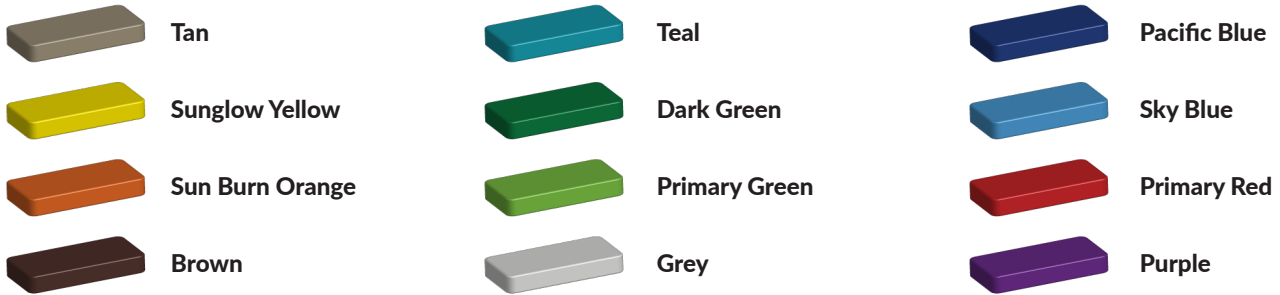

L 274 cm X **B** 152 cm X **H** 91 cm

Productcode PP-2 Beton

Beschrijving

Bladhoogte is 76 cm. Mogelijke kleuren zijn groen, blauw en naturel. Prijs is inclusief bezorgkosten.

Foto's

Technische tekeningen

Matenplan

Aanzicht 1

Aanzicht 2

Bepaal zelf de kleuren van je professionele speeltoestel

Kleuren zijn belangrijk in een mensenleven. Kleuren kunnen een bepaald gevoel of een bepaalde sfeer oproepen. Kleuren kunnen de stemming beïnvloeden en geven informatie. Bij de inrichting van een speelplek is het daarom belangrijk rekening te houden met de kleurbeleving van kinderen. En die kunnen per leeftijdsgroep verschillen. Hoe belangrijk is het dan om zelf de kleuren voor een speeltoestel te kunnen kiezen? En deze service is bij TnT Speeltoestellen zonder extra meerkosten!

Kunststof kleuren

Metaal kleuren

PE Kleuren Polyethleen

Onze PE panelen zijn in verschillende diktes leverbaar

Enkele kleuren PE

Dubbele kleuren PE

Technisch materialenoverzicht

Op deze pagina vind je een lijst met de meest gebruikte materialen in onze speeltoestellen en andere producten. Mocht je specifieke informatie wensen over een bepaald toestel of de gebruikte materialen, neem dan even contact met ons op.