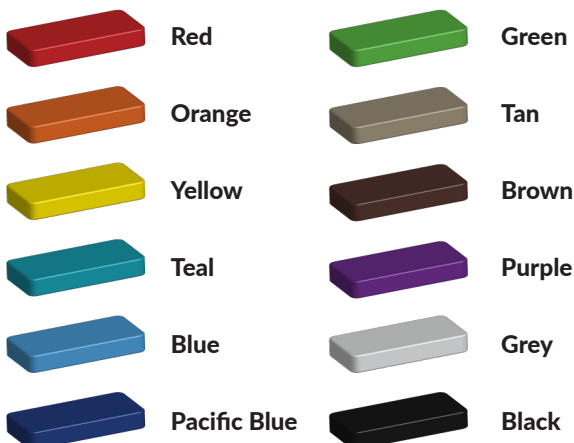

Bepaal zelf de kleuren van je professionele speeltoestel

Kleuren zijn belangrijk in een mensenleven. Kleuren kunnen een bepaald gevoel of een bepaalde sfeer oproepen. Kleuren kunnen de stemming beïnvloeden en geven informatie. Bij de inrichting van een speelplek is het daarom belangrijk rekening te houden met de kleurbeleving van kinderen. En die kunnen per leeftijdsgroep verschillen. Hoe belangrijk is het dan om zelf de kleuren voor een speeltoestel te kunnen kiezen? En deze service is bij TnT Speeltoestellen zonder extra meerkosten!

Kunststof kleuren

Metaal kleuren

PE Kleuren Polyethleen

Onze PE panelen zijn in verschillende diktes leverbaar

Enkele kleuren PE

Dubbele kleuren PE

Technisch materialenoverzicht

Op deze pagina vind je een lijst met de meest gebruikte materialen in onze speeltoestellen en andere producten. Mocht je specifieke informatie wensen over een bepaald toestel of de gebruikte materialen, neem dan even contact met ons op.