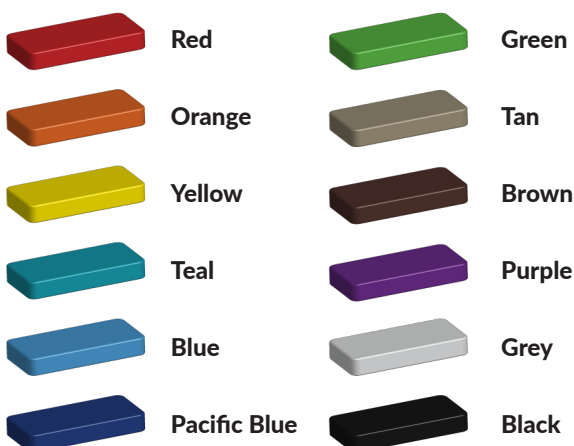

Aanzicht 1

Aanzicht 2

Bepaal zelf de kleuren van je professionele speeltoestel

Kleuren zijn belangrijk in een mensenleven. Kleuren kunnen een bepaald gevoel of een bepaalde sfeer oproepen. Kleuren kunnen de stemming beïnvloeden en geven informatie. Bij de inrichting van een speelplek is het daarom belangrijk rekening te houden met de kleurbeleving van kinderen. En die kunnen per leeftijdsgroep verschillen. Hoe belangrijk is het dan om zelf de kleuren voor een speeltoestel te kunnen kiezen? En deze service is bij TnT Speeltoestellen zonder extra meerkosten!

Kunststof kleuren

Metaal kleuren

PE Kleuren Polyetheen

Onze PE panelen zijn in verschillende diktes leverbaar

Enkele kleuren PE

Dubbele kleuren PE

Technisch materialenoverzicht

Op deze pagina vind je een lijst met de meest gebruikte materialen in onze speeltoestellen en andere producten. Mocht je specifieke informatie wensen over een bepaald toestel of de gebruikte materialen, neem dan even contact met ons op.