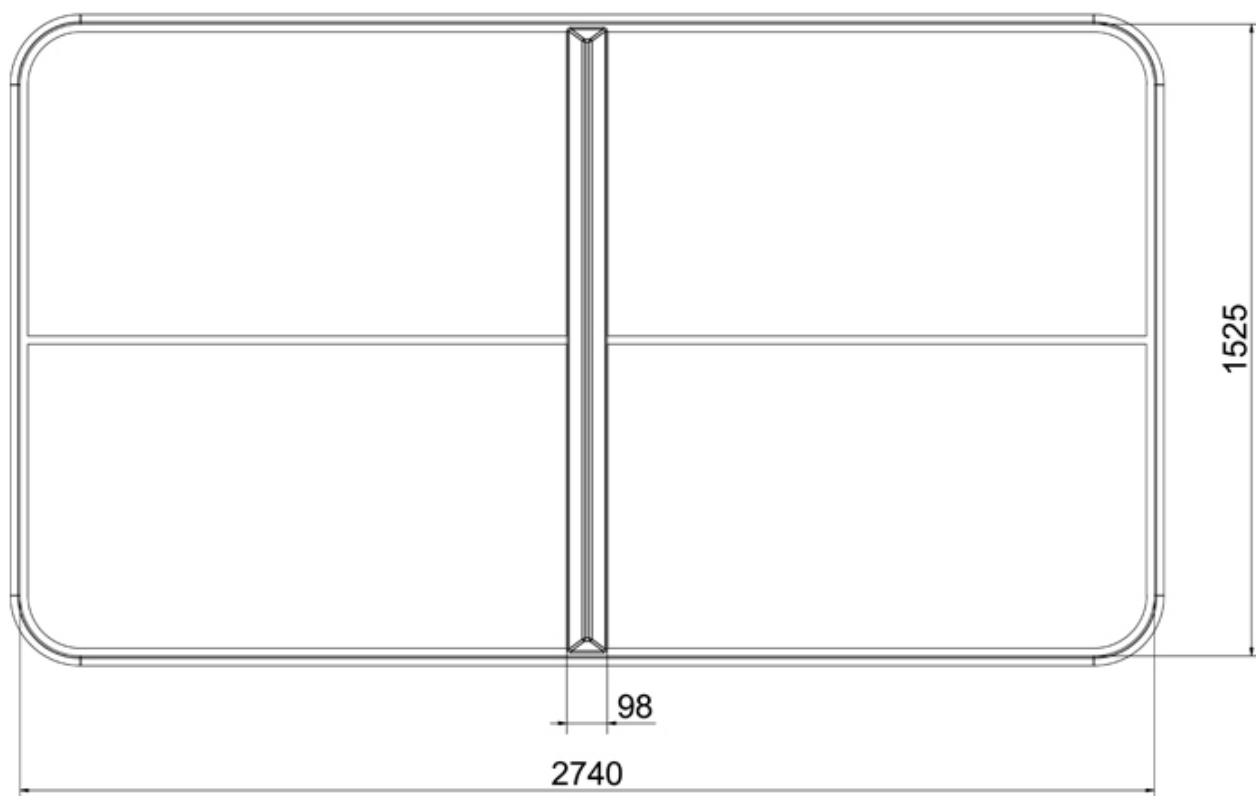

L 274 cm X **B** 152 cm X **H** 91 cm

Productcode PP-2 Beton

Beschrijving

Bladhoogte is 76 cm. Mogelijke kleuren zijn groen, blauw en naturel. Prijs is inclusief bezorgkosten.

Foto's

Technische tekeningen

Matenplan