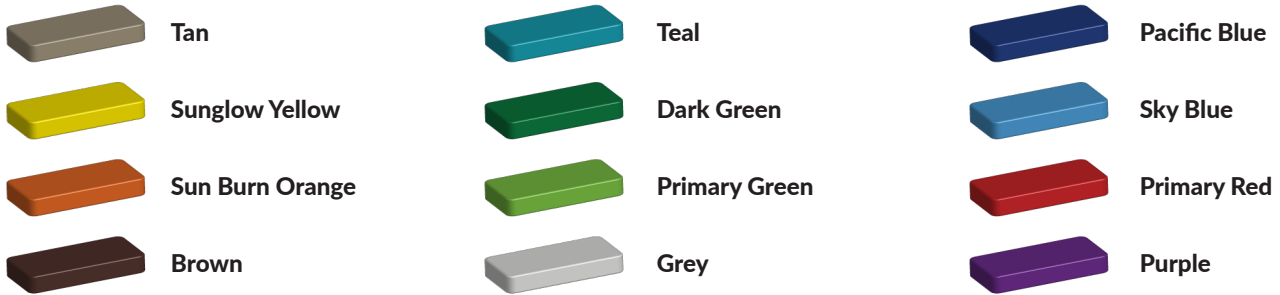

L 274 cm X **B** 152 cm X **H** 91 cm

Productcode PP-2 Beton

Beschrijving

Bladhoogte is 76 cm. Mogelijke kleuren zijn groen, blauw en naturel. Prijs is inclusief bezorgkosten.

Foto's

Technische tekeningen

Matenplan

Aanzicht 1

Aanzicht 2

Bepaal zelf de kleuren van je professionele speeltoestel

Kleuren zijn belangrijk in een mensenleven. Kleuren kunnen een bepaald gevoel of een bepaalde sfeer oproepen. Kleuren kunnen de stemming beïnvloeden en geven informatie. Bij de inrichting van een speelplek is het daarom belangrijk rekening te houden met de kleurbeleving van kinderen. En die kunnen per leeftijdsgroep verschillen. Hoe belangrijk is het dan om zelf de kleuren voor een speeltoestel te kunnen kiezen? En deze service is bij TnT Speeltoestellen zonder extra meerkosten!

Kunststof kleuren

Metaal kleuren

PE Kleuren Polyetheen

Onze PE panelen zijn in verschillende diktes leverbaar

Enkele kleuren PE

Dubbele kleuren PE

Technisch materialenoverzicht

Op deze pagina vind je een lijst met de meest gebruikte materialen in onze speeltoestellen en andere producten. Mocht je specifieke informatie wensen over een bepaald toestel of de gebruikte materialen, neem dan even contact met ons op.