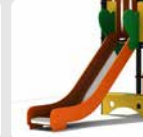

Palen
Bovenbalk
Staanders
Wip-balk
Schommelstelling

90mm of 114mm gegalvaniseerd gepoedercoat staal met antiroest afwerking

Vloeren
Plateau
Trappen
Zitvlak

2,5mm staalbord met rubber gecoate anti slip afwerking

Duikelstangen
Spijwanden
Stangen
Hangrekken

2,5mm gegalvaniseerd gepoedercoat antiroest staal. Laser gesneden

Wanden
Zitjes

PE board

Glijbanen

Roestvrij staal
Roestvrij staal met PE zijanten
Gerecycled LLDEP 10mm zonbestendig plastic.
In mallen vorm gegeven

Kunststof

Gerecycled LLDEP 10mm zonbestendig plastic. In mallen vorm gegeven

Netten

18 mm 6-draads-staaltouwen, onderling verbonden met aluminium verbindings- koppelingen

Schommel-lagers

Gegalvaniseerd staal, met nylon lagers en M12 draadstang

Schommel-kettingen

Roestvrij staal Ø6mm

Schommel-zitting

Spuitgegoten EPDM rubber met aluminium inlegplaat

Stepjes

Pe Board 15 mm

Kettingen

8mm RVS kettingen