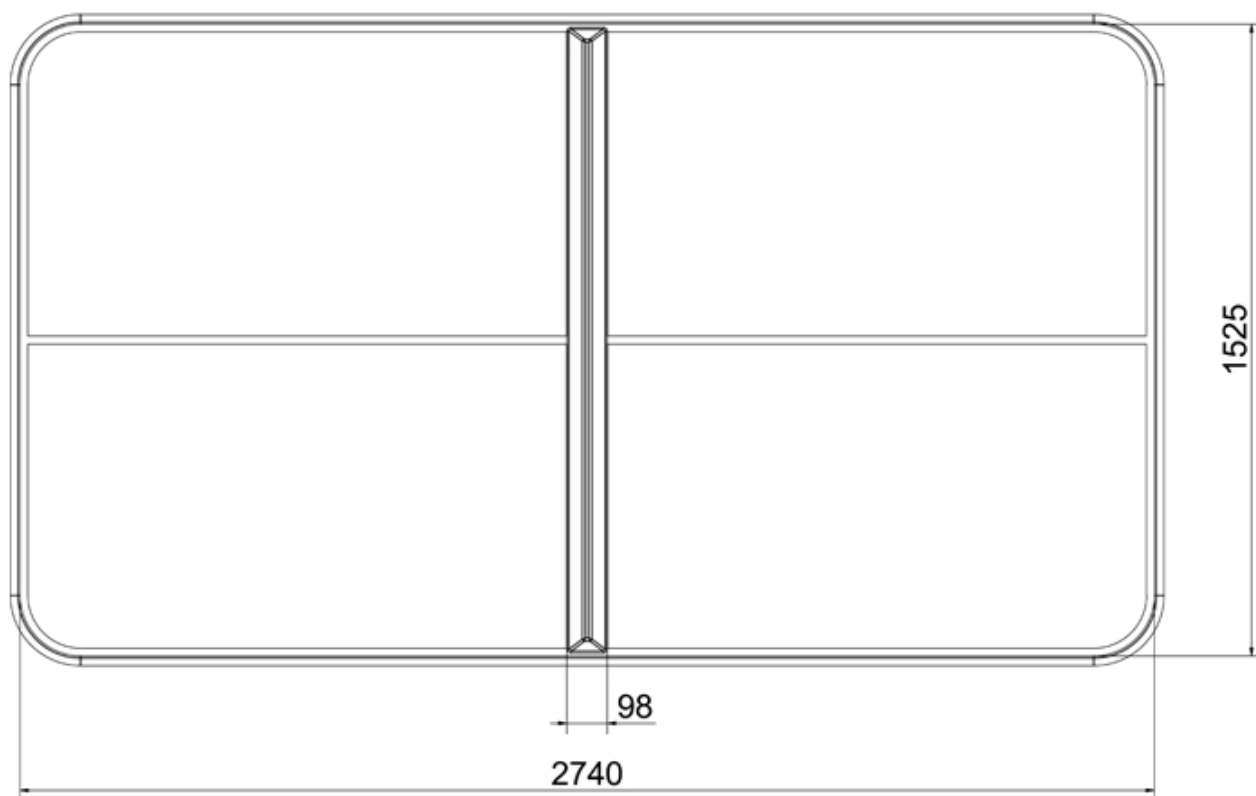

Tafeltennistafel beton

€1.923 excl. BTW

€2.326,83 incl. BTW

Toestelspecificaties

Toestel hoogte

 91 cm

Toestel grootte

L 274 cm X B 152 cm X H 91 cm

Productcode PP-2 Beton

Beschrijving

Bladhoogte is 76 cm. Mogelijke kleuren zijn groen, blauw en naturel. Prijs is inclusief bezorgkosten.

Foto's

Technische tekeningen

Matenplan

Aanzicht 1

Aanzicht 2