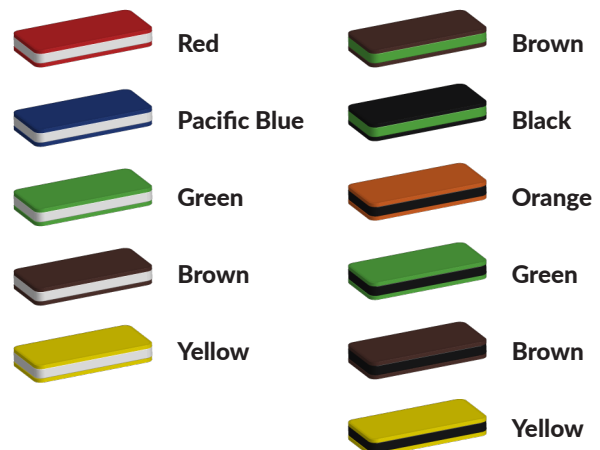

Aanzicht 1

Aanzicht 2

Bepaal zelf de kleuren van je professionele speeltoestel

Kleuren zijn belangrijk in een mensenleven. Kleuren kunnen een bepaald gevoel of een bepaalde sfeer oproepen. Kleuren kunnen de stemming beïnvloeden en geven informatie. Bij de inrichting van een speelplek is het daarom belangrijk rekening te houden met de kleurbeleving van kinderen. En die kunnen per leeftijdsgroep verschillen. Hoe belangrijk is het dan om zelf de kleuren voor een speeltoestel te kunnen kiezen? En deze service is bij TnT Speeltoestellen zonder extra meerkosten!

Kunststof kleuren

Metaal kleuren

PE Kleuren Polyethleen

Onze PE panelen zijn in verschillende diktes leverbaar

Enkele kleuren PE

Dubbele kleuren PE

Technisch materialenoverzicht

Op deze pagina vind je een lijst met de meest gebruikte materialen in onze speeltoestellen en andere producten. Mocht je specifieke informatie wensen over een bepaald toestel of de gebruikte materialen, neem dan even contact met ons op.

Palen
Bovenbalk
Staanders
Wip-balk
Schommelstelling

90mm of 114mm gegalvaniseerd gepoedercoat staal met antiroest afwerking

Vloeren
Plateau
Trappen
Zitvlak

2,5mm staalbord met rubber gecoate anti slip afwerking