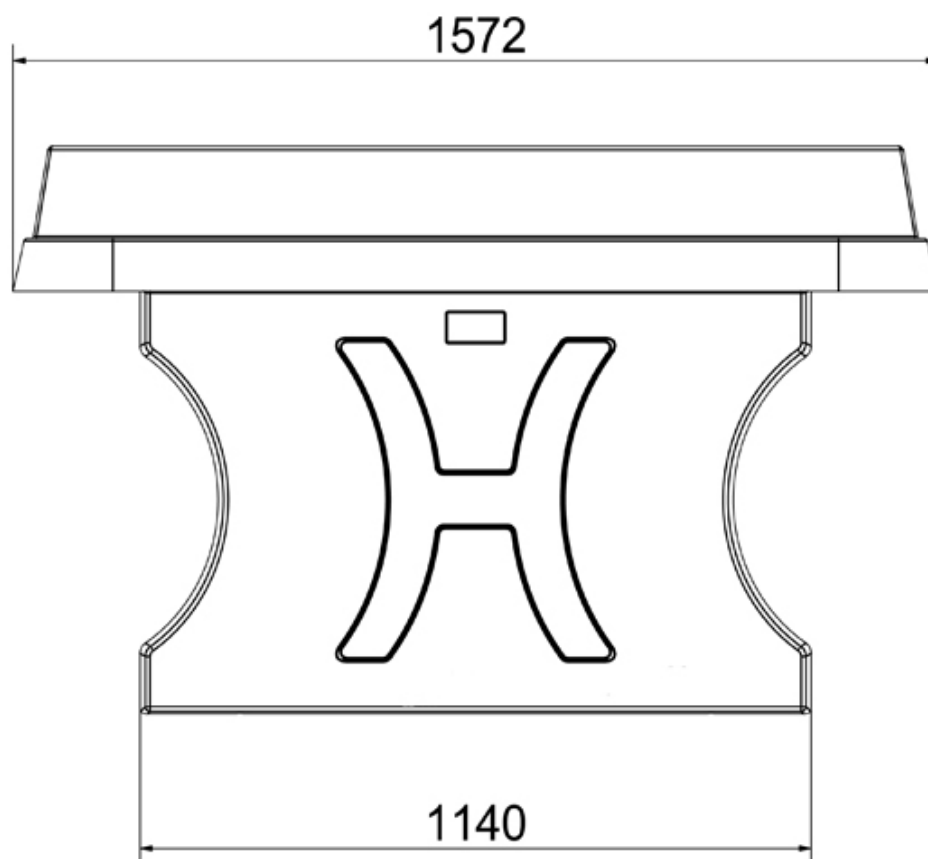

Tafeltennistafel beton

€1.923 excl. BTW

€2.326,83 incl. BTW

Toestelspecificaties

Toestel hoogte

 91 cm

Toestel grootte

L 274 cm X B 152 cm X H 91 cm

Productcode PP-2 Beton

Beschrijving

Bladhoogte is 76 cm. Mogelijke kleuren zijn groen, blauw en naturel. Prijs is inclusief bezorgkosten.

Foto's

Technische tekeningen

Matenplan

Aanzicht 1

Aanzicht 2