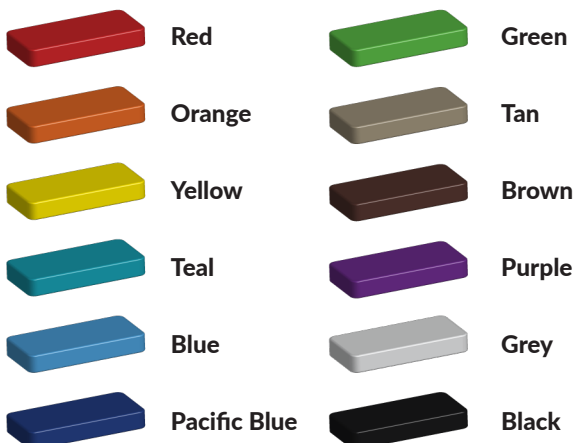

Aanzicht 1

Aanzicht 2

Bepaal zelf de kleuren van je professionele speeltoestel

Kleuren zijn belangrijk in een mensenleven. Kleuren kunnen een bepaald gevoel of een bepaalde sfeer oproepen. Kleuren kunnen de stemming beïnvloeden en geven informatie. Bij de inrichting van een speelplek is het daarom belangrijk rekening te houden met de kleurbeleving van kinderen. En die kunnen per leeftijdsgroep verschillen. Hoe belangrijk is het dan om zelf de kleuren voor een speeltoestel te kunnen kiezen? En deze service is bij TnT Speeltoestellen zonder extra meerkosten!

Kunststof kleuren

Metaal kleuren

PE Kleuren Polyethleen

Onze PE panelen zijn in verschillende diktes leverbaar

Enkele kleuren PE

Dubbele kleuren PE

Technisch materialenoverzicht

Op deze pagina vind je een lijst met de meest gebruikte materialen in onze speeltoestellen en andere producten. Mocht je specifieke informatie wensen over een bepaald toestel of de gebruikte materialen, neem dan even contact met ons op.

Palen
Bovenbalk
Staanders
Wip-balk
Schommelstelling

90mm of 114mm gegalvaniseerd gepoedercoat staal met antiroest afwerking

Vloeren
Plateau
Trappen
Zitvlak

2,5mm staalbord met rubber gecoate anti slip afwerking