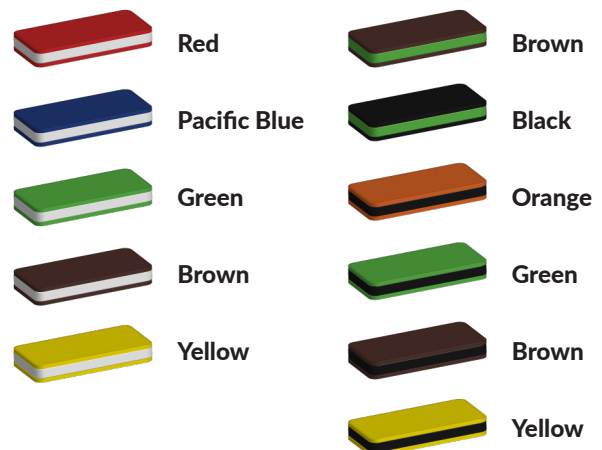

Aanzicht 1

Aanzicht 2

Bepaal zelf de kleuren van je professionele speeltoestel

Kleuren zijn belangrijk in een mensenleven. Kleuren kunnen een bepaald gevoel of een bepaalde sfeer oproepen. Kleuren kunnen de stemming beïnvloeden en geven informatie. Bij de inrichting van een speelplek is het daarom belangrijk rekening te houden met de kleurbeleving van kinderen. En die kunnen per leeftijdsgroep verschillen. Hoe belangrijk is het dan om zelf de kleuren voor een speeltoestel te kunnen kiezen? En deze service is bij TnT Speeltoestellen zonder extra meerkosten!

Kunststof kleuren

Metaal kleuren

PE Kleuren Polyetheen

Onze PE panelen zijn in verschillende diktes leverbaar

Enkele kleuren PE

Dubbele kleuren PE

Technisch materialenoverzicht

Op deze pagina vind je een lijst met de meest gebruikte materialen in onze speeltoestellen en andere producten. Mocht je specifieke informatie wensen over een bepaald toestel of de gebruikte materialen, neem dan even contact met ons op.