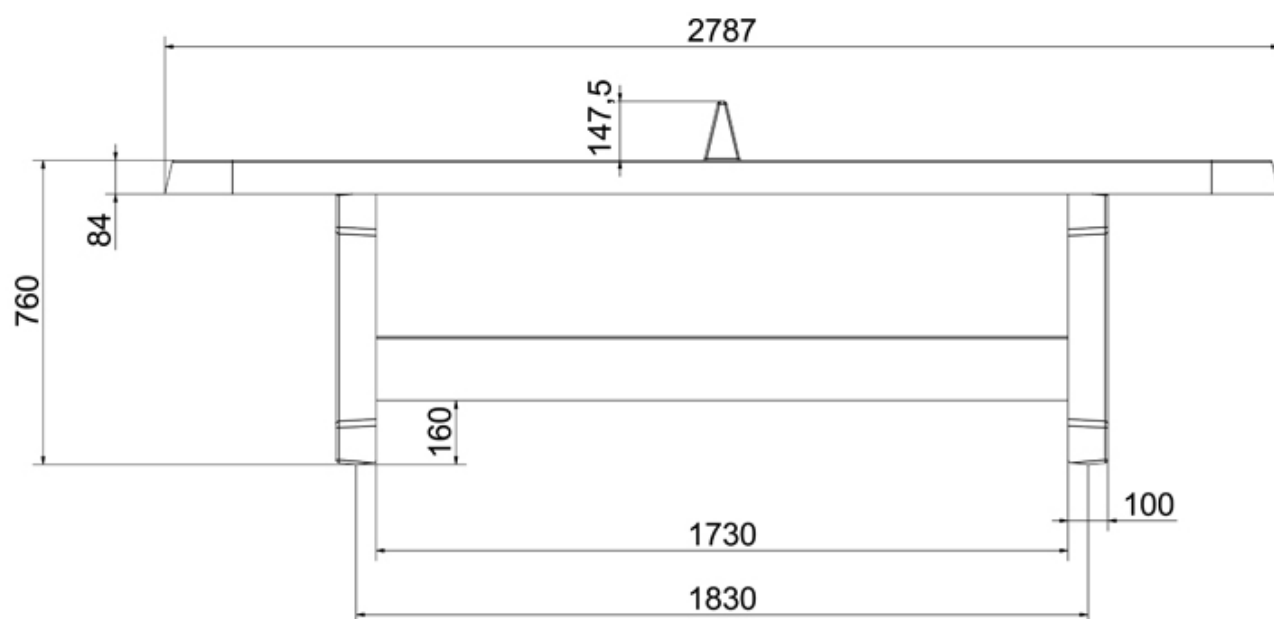

Tafeltennistafel beton

€1.923 excl. BTW

€2.326,83 incl. BTW

Toestelspecificaties

Toestel hoogte

 91 cm

Toestel grootte

L 274 cm X B 152 cm X H 91 cm

Productcode PP-2 Beton

Beschrijving

Bladhoogte is 76 cm. Mogelijke kleuren zijn groen, blauw en naturel. Prijs is inclusief bezorgkosten.

Foto's

Technische tekeningen

Matenplan

Aanzicht 1

Aanzicht 2