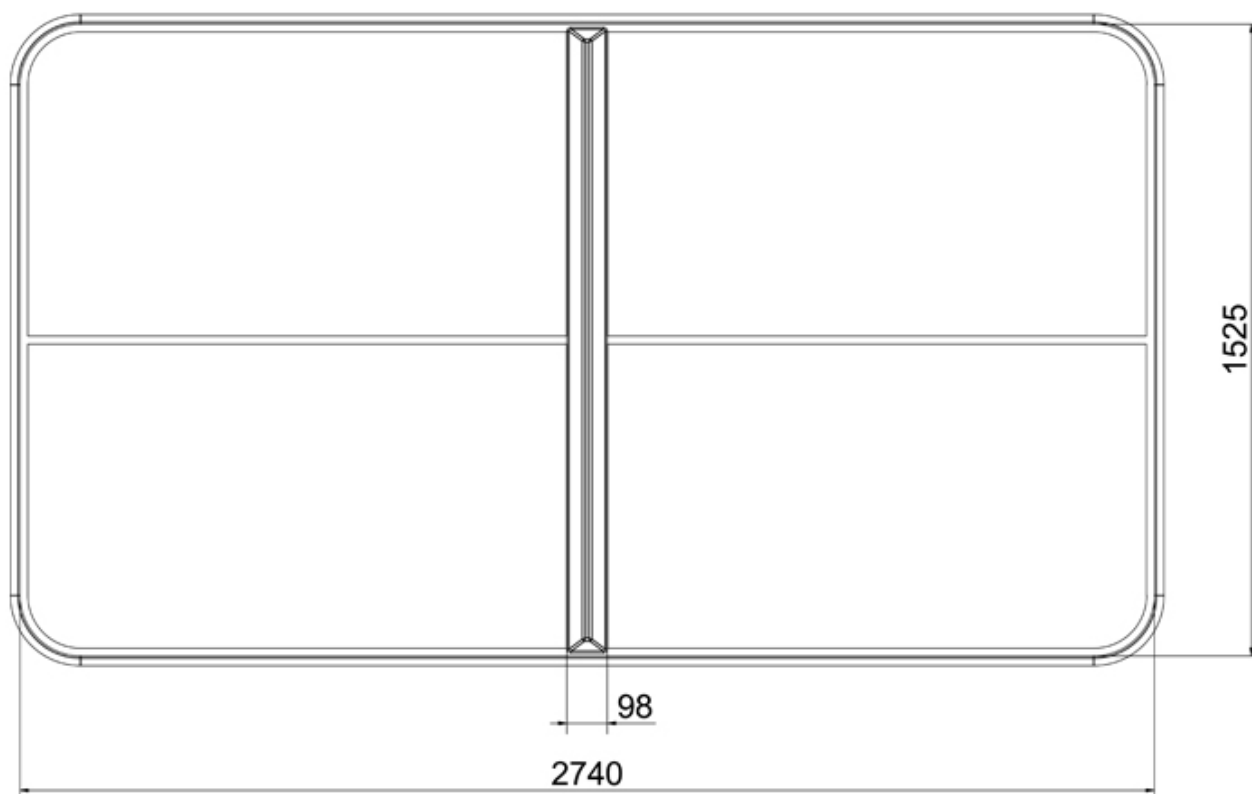

L 274 cm X **B** 152 cm X **H** 91 cm

Productcode PP-2 Beton

Beschrijving

Bladhoogte is 76 cm. Mogelijke kleuren zijn groen, blauw en naturel. Prijs is inclusief bezorgkosten.

Foto's

Technische tekeningen

Matenplan