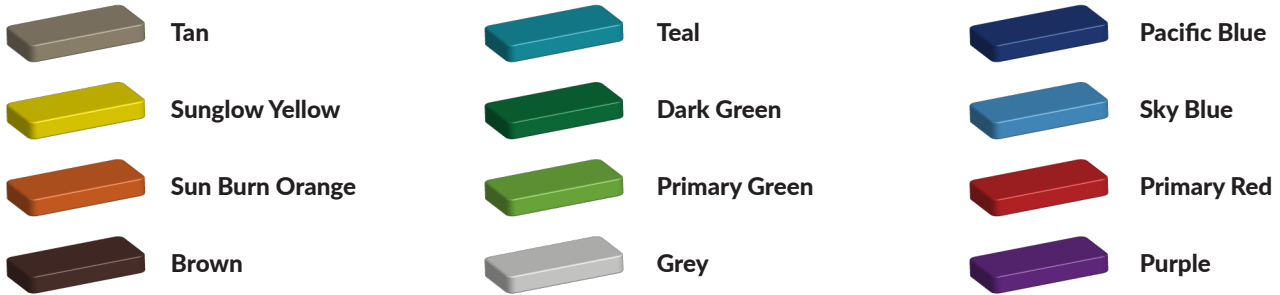

Productcode PP-2 Beton

Beschrijving

Bladhoogte is 76 cm. Mogelijke kleuren zijn groen, blauw en naturel. Prijs is inclusief bezorgkosten.

Foto's

Technische tekeningen

Matenplan

Aanzicht 1

Aanzicht 2

Bepaal zelf de kleuren van je professionele speeltoestel

Kleuren zijn belangrijk in een mensenleven. Kleuren kunnen een bepaald gevoel of een bepaalde sfeer oproepen. Kleuren kunnen de stemming beïnvloeden en geven informatie. Bij de inrichting van een speelplek is het daarom belangrijk rekening te houden met de kleurbeleving van kinderen. En die kunnen per leeftijdsgroep verschillen. Hoe belangrijk is het dan om zelf de kleuren voor een speeltoestel te kunnen kiezen? En deze service is bij TnT Speeltoestellen zonder extra meerkosten!

Kunststof kleuren

Metaal kleuren

PE Kleuren Polyethleen

Onze PE panelen zijn in verschillende diktes leverbaar

Enkele kleuren PE

Dubbele kleuren PE

Technisch materialenoverzicht

Op deze pagina vind je een lijst met de meest gebruikte materialen in onze speeltoestellen en andere producten. Mocht je specifieke informatie wensen over een bepaald toestel of de gebruikte materialen, neem dan even contact met ons op.