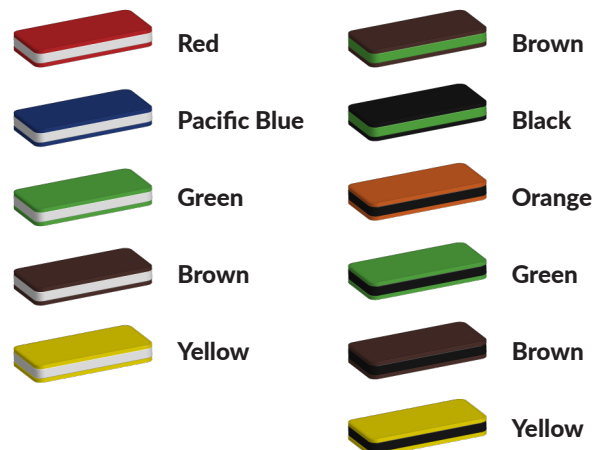

Aanzicht 1

Aanzicht 2

Bepaal zelf de kleuren van je professionele speeltoestel

Kleuren zijn belangrijk in een mensenleven. Kleuren kunnen een bepaald gevoel of een bepaalde sfeer oproepen. Kleuren kunnen de stemming beïnvloeden en geven informatie. Bij de inrichting van een speelplek is het daarom belangrijk rekening te houden met de kleurbeleving van kinderen. En die kunnen per leeftijdsgroep verschillen. Hoe belangrijk is het dan om zelf de kleuren voor een speeltoestel te kunnen kiezen? En deze service is bij TnT Speeltoestellen zonder extra meerkosten!

Kunststof kleuren

Metaal kleuren

PE Kleuren Polyetheen

Onze PE panelen zijn in verschillende diktes leverbaar

Enkele kleuren PE

Dubbele kleuren PE

Technisch materialenoverzicht

Op deze pagina vind je een lijst met de meest gebruikte materialen in onze speeltoestellen en andere producten. Mocht je specifieke informatie wensen over een bepaald toestel of de gebruikte materialen, neem dan even contact met ons op.