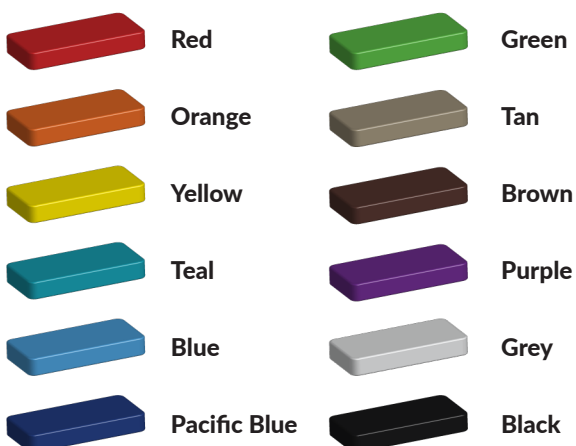

Aanzicht 1

Aanzicht 2

Bepaal zelf de kleuren van je professionele speeltoestel

Kleuren zijn belangrijk in een mensenleven. Kleuren kunnen een bepaald gevoel of een bepaalde sfeer oproepen. Kleuren kunnen de stemming beïnvloeden en geven informatie. Bij de inrichting van een speelplek is het daarom belangrijk rekening te houden met de kleurbeleving van kinderen. En die kunnen per leeftijdsgroep verschillen. Hoe belangrijk is het dan om zelf de kleuren voor een speeltoestel te kunnen kiezen? En deze service is bij TnT Speeltoestellen zonder extra meerkosten!

Kunststof kleuren

Metaal kleuren

PE Kleuren Polyetheen

Onze PE panelen zijn in verschillende diktes leverbaar

Enkele kleuren PE

Dubbele kleuren PE

Technisch materialenoverzicht

Op deze pagina vind je een lijst met de meest gebruikte materialen in onze speeltoestellen en andere producten. Mocht je specifieke informatie wensen over een bepaald toestel of de gebruikte materialen, neem dan even contact met ons op.