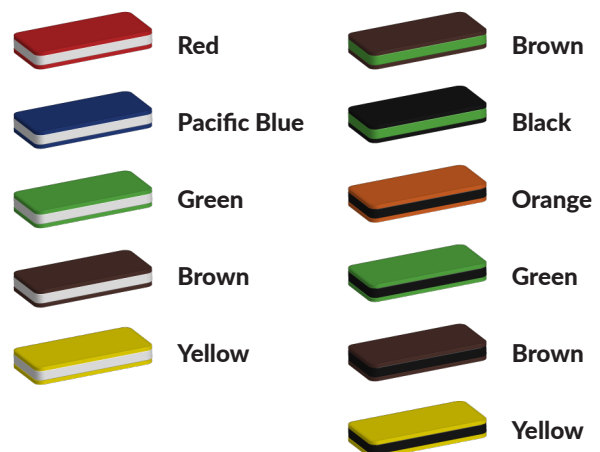

Aanzicht 1

Aanzicht 2

Bepaal zelf de kleuren van je professionele speeltoestel

Kleuren zijn belangrijk in een mensenleven. Kleuren kunnen een bepaald gevoel of een bepaalde sfeer oproepen. Kleuren kunnen de stemming beïnvloeden en geven informatie. Bij de inrichting van een speelplek is het daarom belangrijk rekening te houden met de kleurbeleving van kinderen. En die kunnen per leeftijdsgroep verschillen. Hoe belangrijk is het dan om zelf de kleuren voor een speeltoestel te kunnen kiezen? En deze service is bij TnT Speeltoestellen zonder extra meerkosten!

Kunststof kleuren

Metaal kleuren

PE Kleuren Polyetheen

Onze PE panelen zijn in verschillende diktes leverbaar

Enkele kleuren PE

Dubbele kleuren PE

Technisch materialenoverzicht

Op deze pagina vind je een lijst met de meest gebruikte materialen in onze speeltoestellen en andere producten. Mocht je specifieke informatie wensen over een bepaald toestel of de gebruikte materialen, neem dan even contact met ons op.