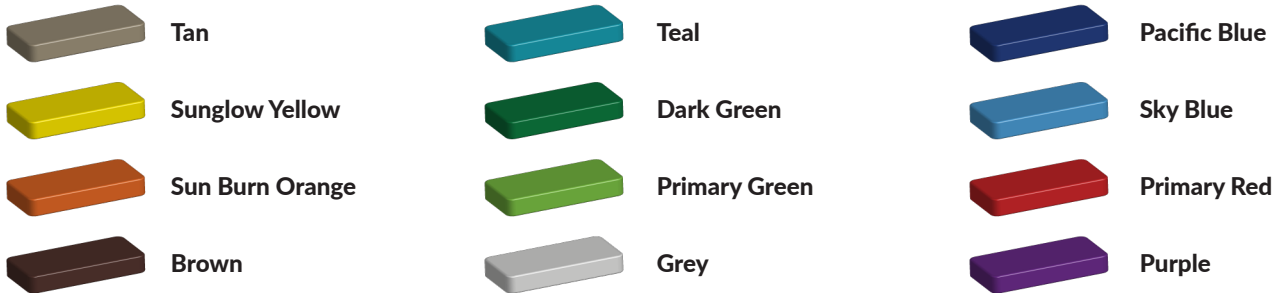

L 274 cm X B 152 cm X H 91 cm

Productcode PP-1 Beton

Beschrijving

Bladhoogte is 76 cm. Mogelijke kleuren zijn groen, blauw en naturel. Prijs is inclusief bezorgkosten.

Foto's

Technische tekeningen

Matenplan

Aanzicht 1

Aanzicht 2

Bepaal zelf de kleuren van je professionele speeltoestel

Kleuren zijn belangrijk in een mensenleven. Kleuren kunnen een bepaald gevoel of een bepaalde sfeer oproepen. Kleuren kunnen de stemming beïnvloeden en geven informatie. Bij de inrichting van een speelplek is het daarom belangrijk rekening te houden met de kleurbeleving van kinderen. En die kunnen per leeftijdsgroep verschillen. Hoe belangrijk is het dan om zelf de kleuren voor een speeltoestel te kunnen kiezen? En deze service is bij TnT Speeltoestellen zonder extra meerkosten!

Kunststof kleuren

Metaal kleuren

PE Kleuren Polyetheen

Onze PE panelen zijn in verschillende diktes leverbaar

Enkele kleuren PE

Dubbele kleuren PE

Technisch materialenoverzicht

Op deze pagina vind je een lijst met de meest gebruikte materialen in onze speeltoestellen en andere producten. Mocht je specifieke informatie wensen over een bepaald toestel of de gebruikte materialen, neem dan even contact met ons op.