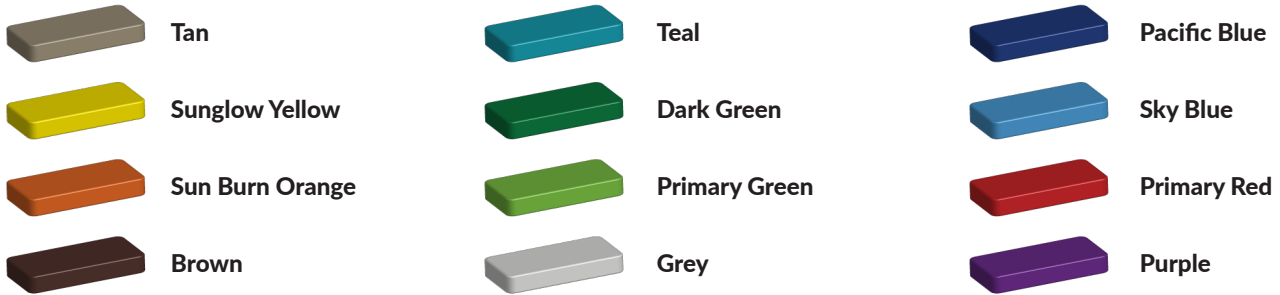

L 274 cm X B 152 cm X H 91 cm

Productcode PP-1 Beton

Beschrijving

Bladhoogte is 76 cm. Mogelijke kleuren zijn groen, blauw en naturel. Prijs is inclusief bezorgkosten.

Foto's

Technische tekeningen

Matenplan

Aanzicht 1

Aanzicht 2

Bepaal zelf de kleuren van je professionele speeltoestel

Kleuren zijn belangrijk in een mensenleven. Kleuren kunnen een bepaald gevoel of een bepaalde sfeer oproepen. Kleuren kunnen de stemming beïnvloeden en geven informatie. Bij de inrichting van een speelplek is het daarom belangrijk rekening te houden met de kleurbeleving van kinderen. En die kunnen per leeftijdsgroep verschillen. Hoe belangrijk is het dan om zelf de kleuren voor een speeltoestel te kunnen kiezen? En deze service is bij TnT Speeltoestellen zonder extra meerkosten!

Kunststof kleuren

Metaal kleuren

PE Kleuren Polyetheen

Onze PE panelen zijn in verschillende diktes leverbaar

Enkele kleuren PE

Dubbele kleuren PE

Technisch materialenoverzicht

Op deze pagina vind je een lijst met de meest gebruikte materialen in onze speeltoestellen en andere producten. Mocht je specifieke informatie wensen over een bepaald toestel of de gebruikte materialen, neem dan even contact met ons op.