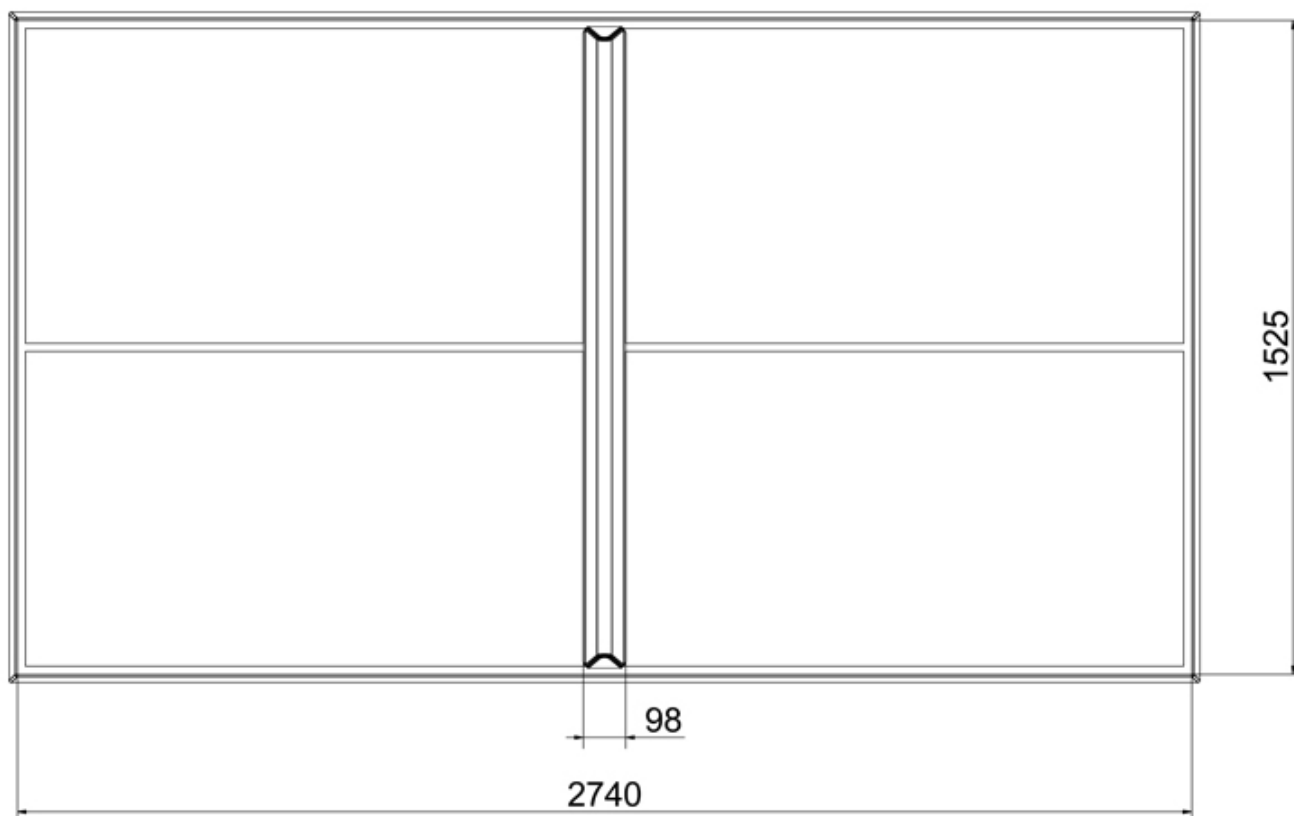

L 274 cm X B 152 cm X H 91 cm

Productcode PP-1 Beton

Beschrijving

Bladhoogte is 76 cm. Mogelijke kleuren zijn groen, blauw en naturel. Prijs is inclusief bezorgkosten.

Foto's

Technische tekeningen

Matenplan