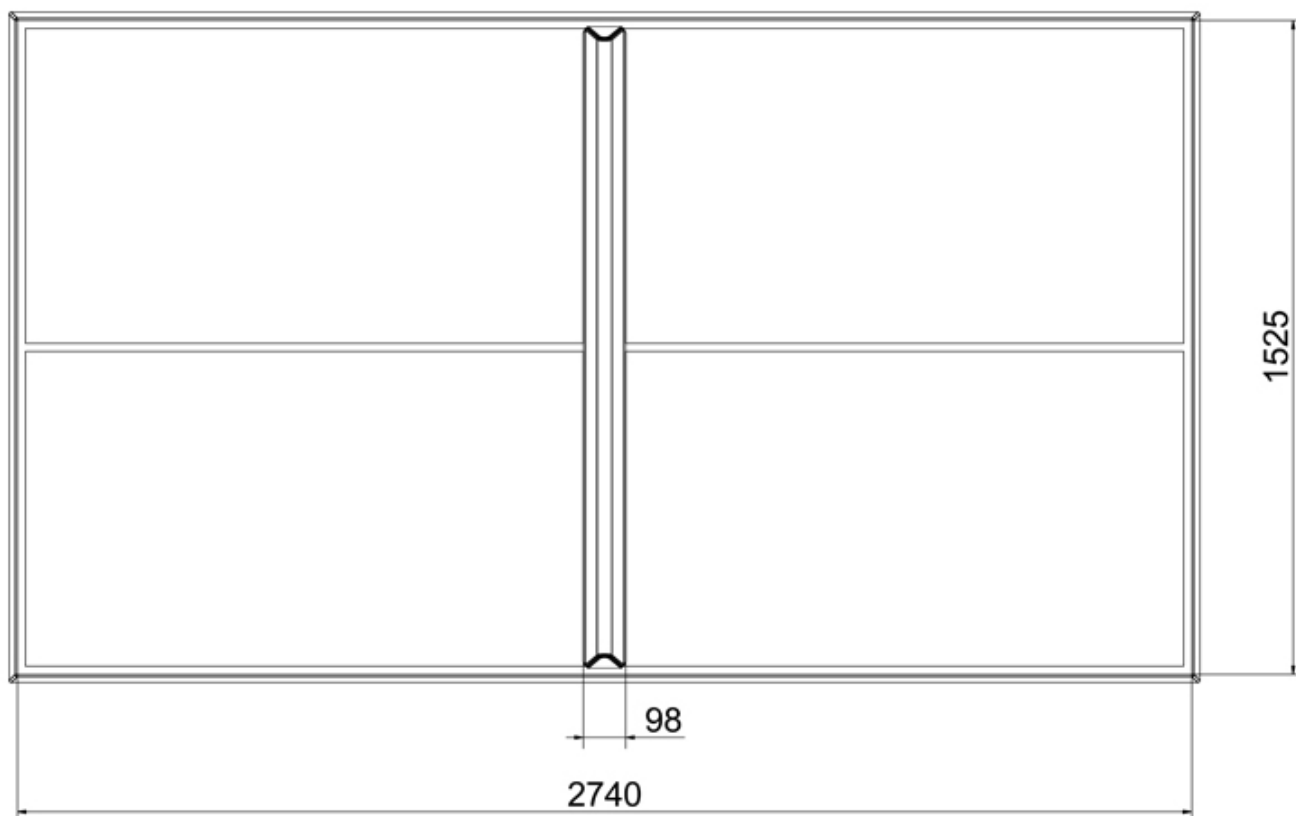

L 274 cm X B 152 cm X H 91 cm

Productcode PP-1 Beton

Beschrijving

Bladhoogte is 76 cm. Mogelijke kleuren zijn groen, blauw en naturel. Prijs is inclusief bezorgkosten.

Foto's

Technische tekeningen

Matenplan