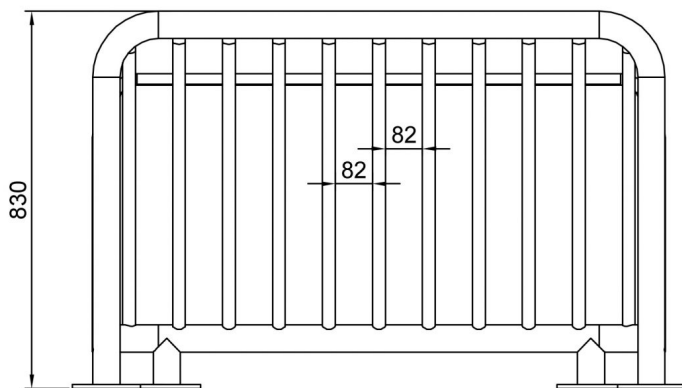

Mini voetbaldoel 1,2 x 0,8 meter

Alle leeftijden

€732 excl. BTW

€885,72 incl. BTW

Toestelspecificaties

Toestel hoogte

83 cm

Toestel grootte

L 126 cm X B 83 cm X H 63 cm

Productcode MD-120

Beschrijving

Leverbaar in diverse kleuren.

Foto's

Technische tekeningen

Matenplan

Bepaal zelf de kleuren van je professionele speeltoestel