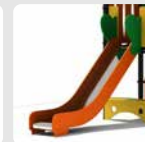

Duikelstangen
Spijlwanden
Stangen
Hangrekken

2,5mm gegalvaniseerd gepoedercoat antiroest staal. Laser gesneden

Wanden
Zitjes

PE board

Glijbanen

Roestvrij staal
Roestvrij staal met PE zijanten
Gerecycled LLDEP 10mm zonbestendig plastic.
In mallen vorm gegeven

Kunststof

Gerecycled LLDEP 10mm zonbestendig plastic. In mallen vorm gegeven

Netten

18 mm 6-draads-staaltouwen, onderling verbonden met aluminium verbindings- koppelingen

Schommel-lagers

Gegalvaniseerd staal, met nylon lagers en M12 draadstang