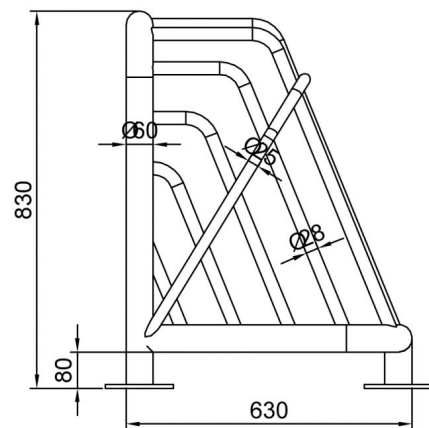

L 126 cm X B 83 cm X H 63 cm

Productcode MD-120

Beschrijving

Leverbaar in diverse kleuren.

Foto's

Technische tekeningen

Matenplan

Bepaal zelf de kleuren van je professionele speeltoestel