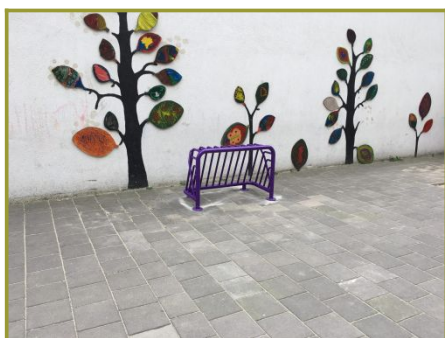

Productcode MD-120

Beschrijving

Leverbaar in diverse kleuren.

Foto's

Technische tekeningen

Matenplan

Bepaal zelf de kleuren van je professionele speeltoestel

Kleuren zijn belangrijk in een mensenleven. Kleuren kunnen een bepaald gevoel of een bepaalde sfeer oproepen. Kleuren kunnen de stemming beïnvloeden en geven informatie. Bij de inrichting van een speelplek is het daarom belangrijk rekening te houden met de kleurbeleving van kinderen. En die kunnen per leeftijdsgroep verschillen. Hoe belangrijk is het dan om zelf de kleuren voor een speeltoestel te kunnen kiezen? En deze service is bij TnT Speeltoestellen zonder extra meerkosten!