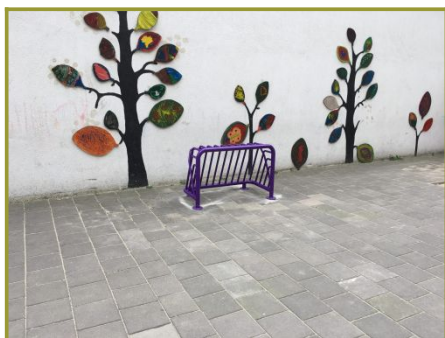

Mini voetbaldoel 1,2 x 0,8 meter

Alle leeftijden

€732 excl. BTW

€885,72 incl. BTW

Toestelspecificaties

Toestel hoogte

83 cm

Toestel grootte

L 126 cm X B 83 cm X H 63 cm

Productcode MD-120

Beschrijving

Leverbaar in diverse kleuren.

Foto's