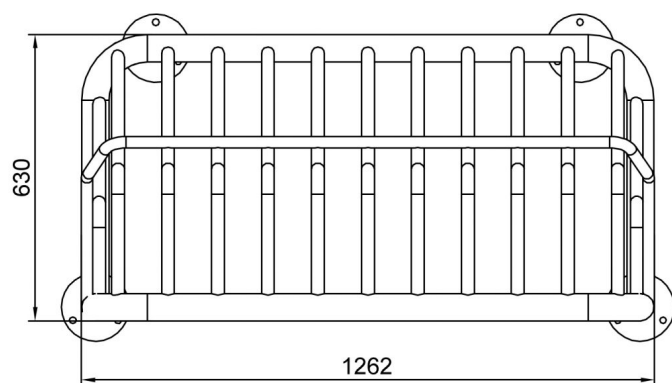

Mini voetbaldoel 1,2 x 0,8 meter

€732 excl. BTW

€885,72 incl. BTW

Toestelspecificaties

Toestel hoogte

83 cm

Toestel grootte

L 126 cm X B 83 cm X H 63 cm

Productcode MD-120

Beschrijving

Leverbaar in diverse kleuren.

Foto's

Technische tekeningen

Matenplan

Bepaal zelf de kleuren van je professionele speeltoestel

Kleuren zijn belangrijk in een mensenleven. Kleuren kunnen een bepaald gevoel of een bepaalde sfeer oproepen. Kleuren kunnen de stemming beïnvloeden en geven informatie. Bij de inrichting van een speelplek is het daarom belangrijk rekening te houden met de kleurbeleving van kinderen. En die kunnen per leeftijdsgroep verschillen. Hoe belangrijk is het dan om zelf de kleuren voor een speeltoestel te kunnen kiezen? En deze service is bij TnT Speeltoestellen zonder extra meerkosten!