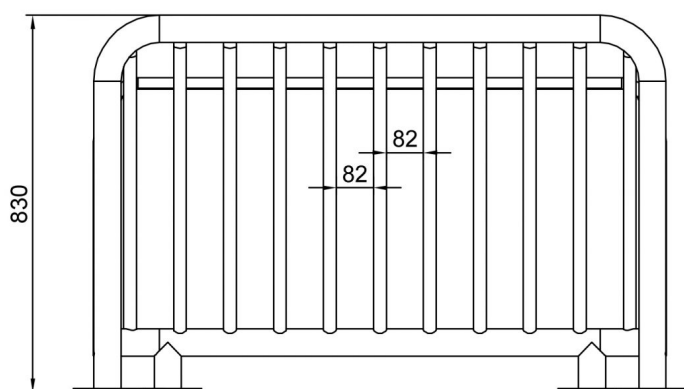

Technische tekeningen

Matenplan