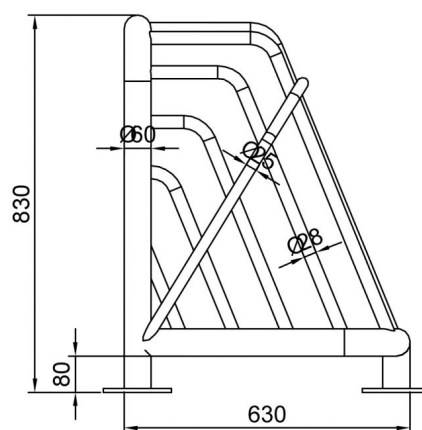

Technische tekeningen

Matenplan