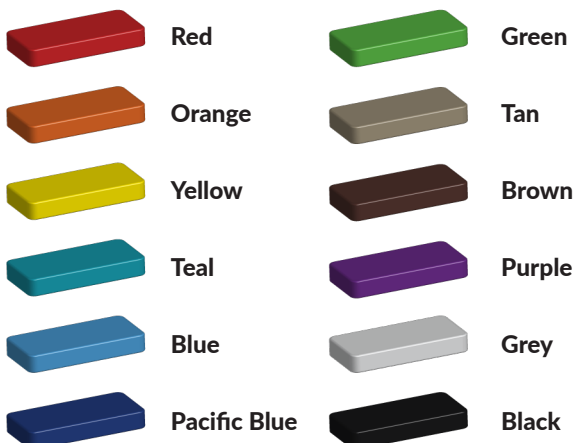

Kleuren zijn belangrijk in een mensenleven. Kleuren kunnen een bepaald gevoel of een bepaalde sfeer oproepen. Kleuren kunnen de stemming beïnvloeden en geven informatie. Bij de inrichting van een speelplek is het daarom belangrijk rekening te houden met de kleurbeleving van kinderen. En die kunnen per leeftijdsgroep verschillen. Hoe belangrijk is het dan om zelf de kleuren voor een speeltoestel te kunnen kiezen? En deze service is bij TnT Speeltoestellen zonder extra meerkosten!

Kunststof kleuren

Metaal kleuren

PE Kleuren Polyetheen

Onze PE panelen zijn in verschillende diktes leverbaar

Enkele kleuren PE

Dubbele kleuren PE

Technisch materialenoverzicht

Op deze pagina vind je een lijst met de meest gebruikte materialen in onze speeltoestellen en andere producten. Mocht je specifieke informatie wensen over een bepaald toestel of de gebruikte materialen, neem dan even contact met ons op.

Palen
Bovenbalk
Staanders
Wip-balk
Schommelstelling

90mm of 114mm gegalvaniseerd gepoedercoat staal met antiroest afwerking

Vloeren
Plateau
Trappen
Zitvlak

2,5mm staalbord met rubber gecoate anti slip afwerking