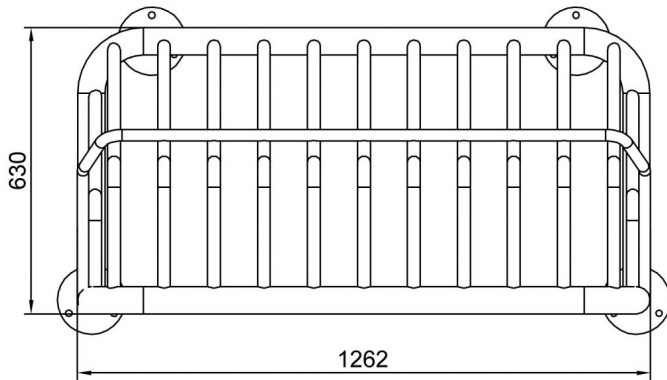

Mini voetbaldoel 1,2 x 0,8 meter

Alle leeftijden

€732 excl. BTW

€885,72 incl. BTW

Toestelspecificaties

Toestel hoogte

83 cm

Toestel grootte

L 126 cm X B 83 cm X H 63 cm

Productcode MD-120

Beschrijving

Leverbaar in diverse kleuren.

Foto's

Technische tekeningen

Matenplan

Bepaal zelf de kleuren van je professionele speeltoestel