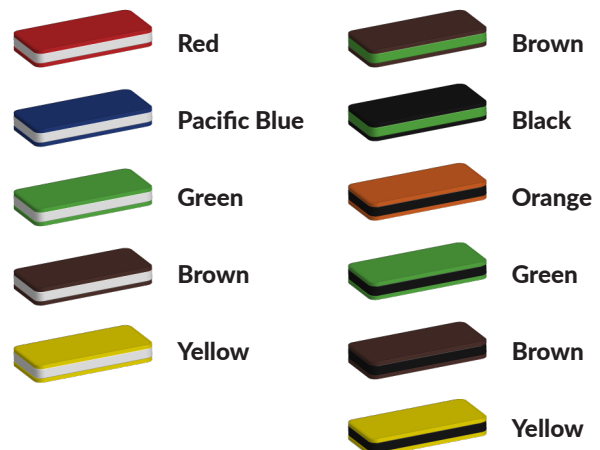

Kleuren zijn belangrijk in een mensenleven. Kleuren kunnen een bepaald gevoel of een bepaalde sfeer oproepen. Kleuren kunnen de stemming beïnvloeden en geven informatie. Bij de inrichting van een speelplek is het daarom belangrijk rekening te houden met de kleurbeleving van kinderen. En die kunnen per leeftijdsgroep verschillen. Hoe belangrijk is het dan om zelf de kleuren voor een speeltoestel te kunnen kiezen? En deze service is bij TnT Speeltoestellen zonder extra meerkosten!

Kunststof kleuren

Metaal kleuren

PE Kleuren Polyethleen

Onze PE panelen zijn in verschillende diktes leverbaar

Enkele kleuren PE

Dubbele kleuren PE

Technisch materialenoverzicht

Op deze pagina vind je een lijst met de meest gebruikte materialen in onze speeltoestellen en andere producten. Mocht je specifieke informatie wensen over een bepaald toestel of de gebruikte materialen, neem dan even contact met ons op.