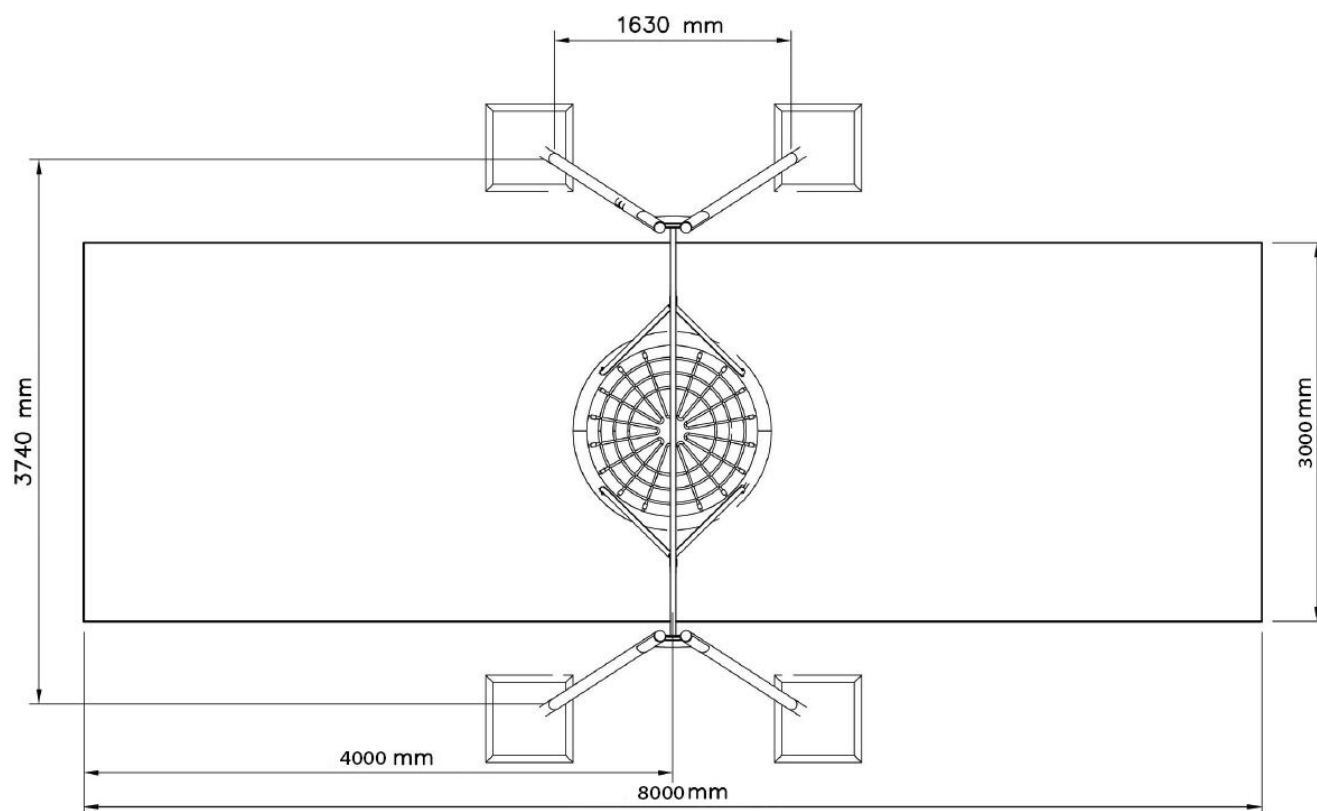

Technische tekeningen

Matenplan