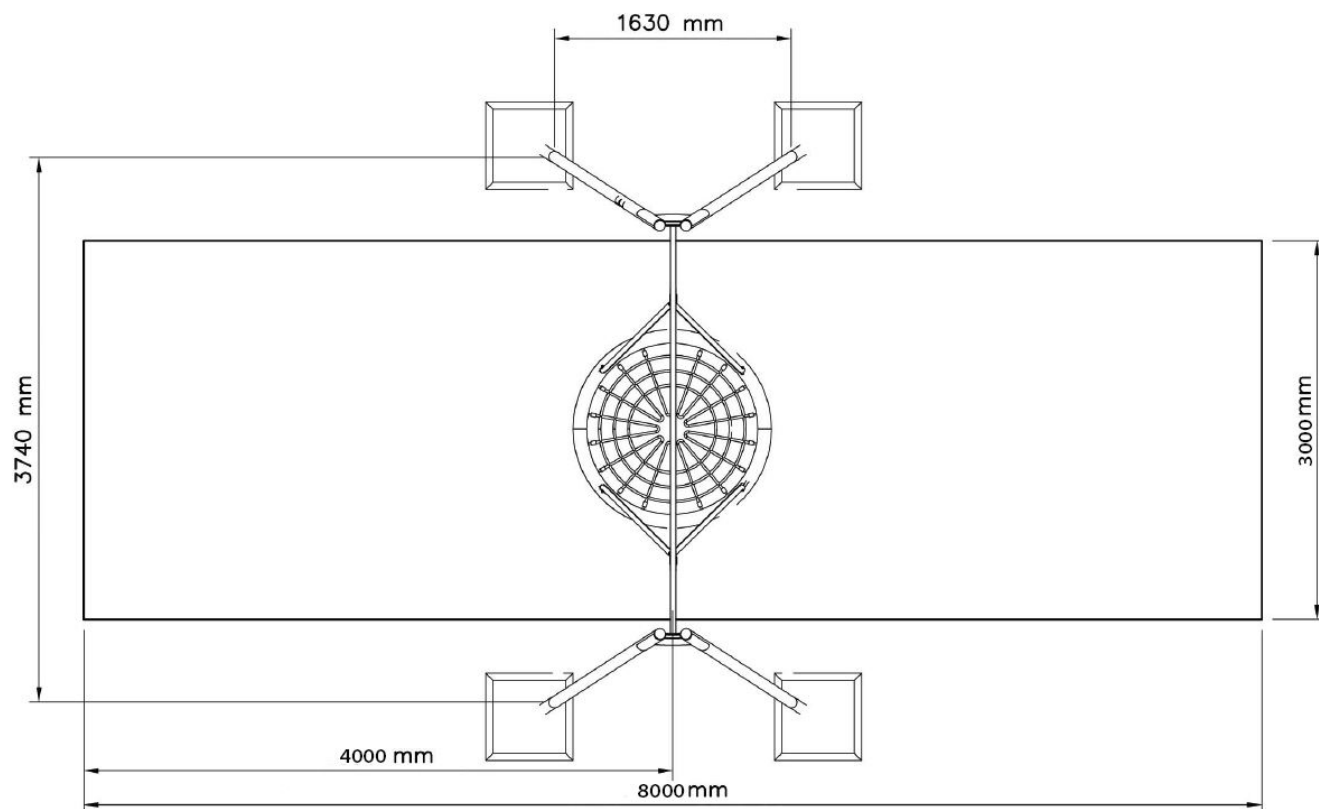

Technische tekeningen

Matenplan