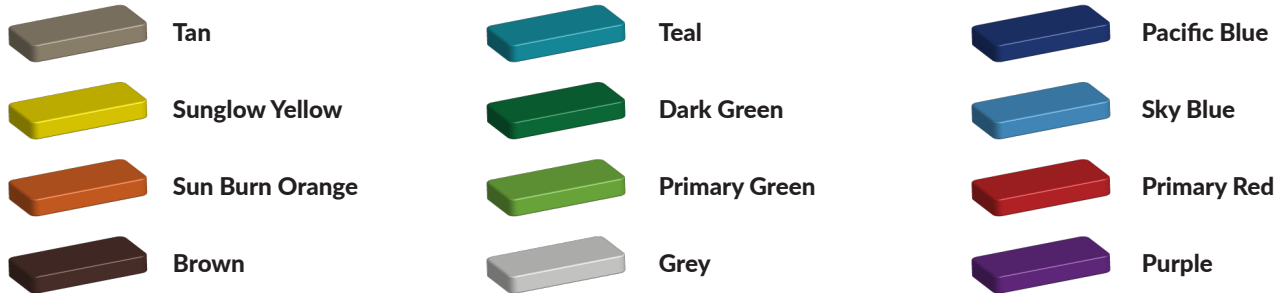

Je kunt de [vogelnest](#) ook los als schommelzitting kopen en combineren met een ander professioneel [speeltoestel](#) uit ons assortiment.

Foto's

Technische tekeningen

Matenplan

Bepaal zelf de kleuren van je professionele speeltoestel

Kleuren zijn belangrijk in een mensenleven. Kleuren kunnen een bepaald gevoel of een bepaalde sfeer oproepen. Kleuren kunnen de stemming beïnvloeden en geven informatie. Bij de inrichting van een speelplek is het daarom belangrijk rekening te houden met de kleurbeleving van kinderen. En die kunnen per leeftijdsgroep verschillen. Hoe belangrijk is het dan om zelf de kleuren voor een speeltoestel te kunnen kiezen? En deze service is bij TnT Speeltoestellen zonder extra meerkosten!

Kunststof kleuren

Metaal kleuren

PE Kleuren Polyethleen

Onze PE panelen zijn in verschillende diktes leverbaar

Enkele kleuren PE

Dubbele kleuren PE

Technisch materialenoverzicht

Op deze pagina vind je een lijst met de meest gebruikte materialen in onze speeltoestellen en andere producten. Mocht je specifieke informatie wensen over een bepaald toestel of de gebruikte materialen, neem dan even contact met ons op.