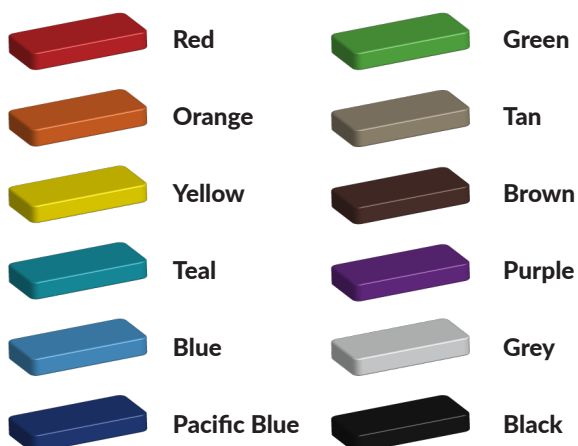

Kleuren zijn belangrijk in een mensenleven. Kleuren kunnen een bepaald gevoel of een bepaalde sfeer oproepen. Kleuren kunnen de stemming beïnvloeden en geven informatie. Bij de inrichting van een speelplek is het daarom belangrijk rekening te houden met de kleurbeleving van kinderen. En die kunnen per leeftijdsgroep verschillen. Hoe belangrijk is het dan om zelf de kleuren voor een speeltoestel te kunnen kiezen? En deze service is bij TnT Speeltoestellen zonder extra meerkosten!

Kunststof kleuren

Metaal kleuren

PE Kleuren Polyethleen

Onze PE panelen zijn in verschillende diktes leverbaar

Enkele kleuren PE

Dubbele kleuren PE

Technisch materialenoverzicht

Op deze pagina vind je een lijst met de meest gebruikte materialen in onze speeltoestellen en andere producten. Mocht je specifieke informatie wensen over een bepaald toestel of de gebruikte materialen, neem dan even contact met ons op.