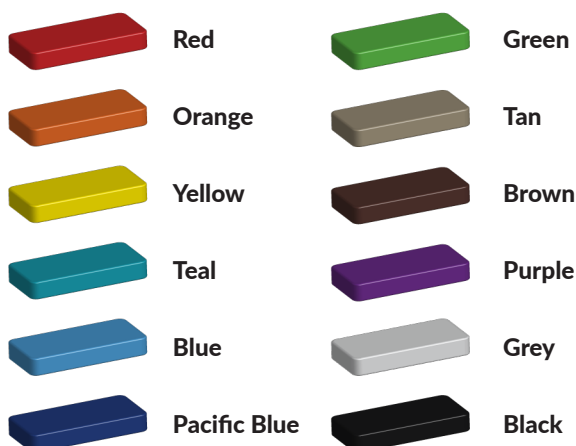

Kleuren zijn belangrijk in een mensenleven. Kleuren kunnen een bepaald gevoel of een bepaalde sfeer oproepen. Kleuren kunnen de stemming beïnvloeden en geven informatie. Bij de inrichting van een speelplek is het daarom belangrijk rekening te houden met de kleurbeleving van kinderen. En die kunnen per leeftijdsgroep verschillen. Hoe belangrijk is het dan om zelf de kleuren voor een speeltoestel te kunnen kiezen? En deze service is bij TnT Speeltoestellen zonder extra meerkosten!

Kunststof kleuren

Metaal kleuren

PE Kleuren Polyethleen

Onze PE panelen zijn in verschillende diktes leverbaar

Enkele kleuren PE

Dubbele kleuren PE

Technisch materialenoverzicht

Op deze pagina vind je een lijst met de meest gebruikte materialen in onze speeltoestellen en andere producten. Mocht je specifieke informatie wensen over een bepaald toestel of de gebruikte materialen, neem dan even contact met ons op.