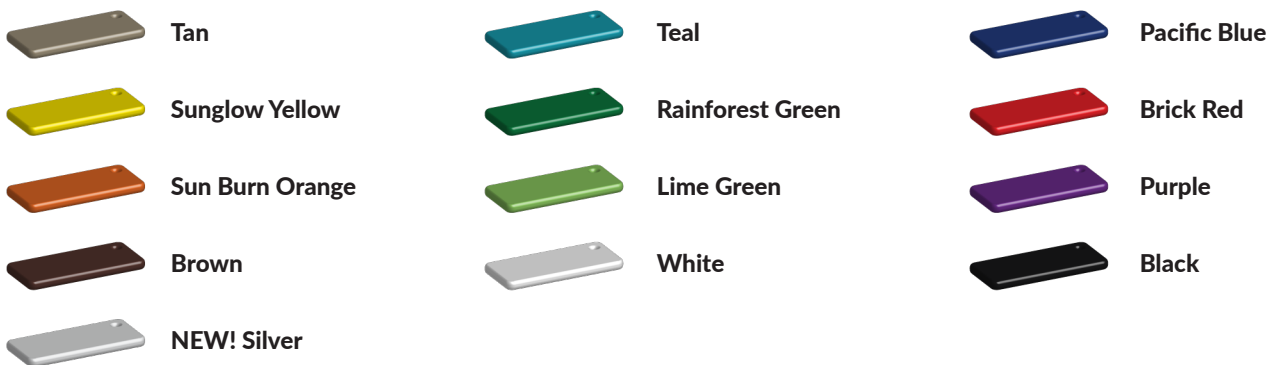

Schommel met moderne vormgeving

Door de opvallende zwarte kleur en het strakke design straalt deze schommel op iedere speelplek, of dit nu op een schoolplein bij een basisschool is of in een speeltuin in de wijk. Het schommelframe is geschikt voor twee schommelzitjes. Door de keuze uit een veilig babyzitje of een traditioneel rubber zitje maak je een schommel die voor meerdere leeftijdsgroepen geschikt is.

Foto's

Technische tekeningen

Matenplan

Bepaal zelf de kleuren van je professionele speeltoestel

Kleuren zijn belangrijk in een mensenleven. Kleuren kunnen een bepaald gevoel of een bepaalde sfeer oproepen. Kleuren kunnen de stemming beïnvloeden en geven informatie. Bij de inrichting van een speelplek is het daarom belangrijk rekening te houden met de kleurbeleving van kinderen. En die kunnen per leeftijdsgroep verschillen. Hoe belangrijk is het dan om zelf de kleuren voor een speeltoestel te kunnen kiezen? En deze service is bij TnT Speeltoestellen zonder extra meerkosten!

Kunststof kleuren

Metaal kleuren

PE Kleuren Polyethleen

Onze PE panelen zijn in verschillende diktes leverbaar

Enkele kleuren PE

Dubbele kleuren PE

Technisch materialenoverzicht

Op deze pagina vind je een lijst met de meest gebruikte materialen in onze speeltoestellen en andere producten. Mocht je specifieke informatie wensen over een bepaald toestel of de gebruikte materialen, neem dan even contact met ons op.