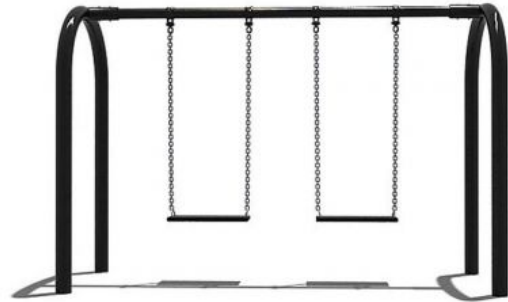

Schommelframe voor 2 zitjes

Alle leeftijden

€1.166 excl. BTW

€1.410,86 incl. BTW

Toestelspecificaties

Toestel hoogte	Valhoogte	Valruimte
 230 cm	 150 cm	 27 m ²

Benodigde ruimte

L	800 cm	X	B	330 cm	X	H	230 cm
---	--------	---	---	--------	---	---	--------

Toestel grootte

L	330 cm	X	B	128 cm	X	H	230 cm
---	--------	---	---	--------	---	---	--------

Productcode S-710

Beschrijving

Een schommel mag niet ontbreken op een speelplaats en deze goedkope schommel in een modern jasje al helemaal niet. Het robuuste schommelframe is gemaakt van gegalvaniseerd gepoedercoat staal met een antiroest afwerking.

Schommel met moderne vormgeving

Door de opvallende zwarte kleur en het strakke design straalt deze schommel op iedere speelplek, of dit nu op een schoolplein bij een basisschool is of in een speeltuin in de wijk. Het schommelframe is geschikt voor twee schommelzitjes. Door de keuze uit een veilig babyzitje of een traditioneel rubber zitje maak je een schommel die voor meerdere leeftijdsgroepen geschikt is.