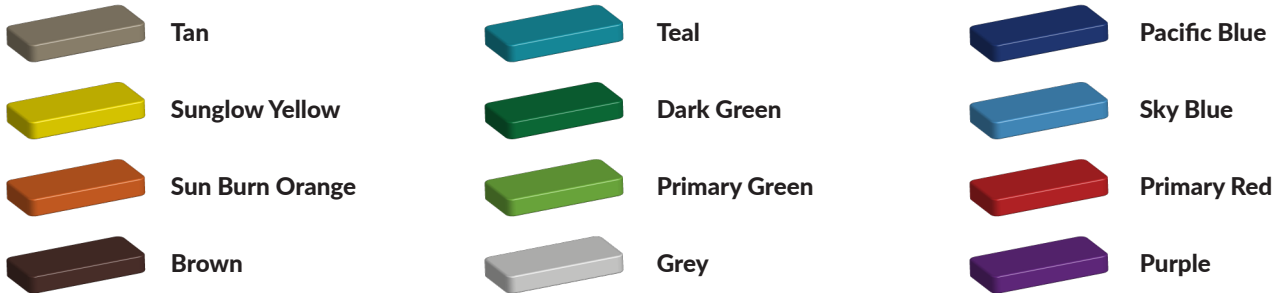

Schommel met moderne vormgeving

Door de opvallende zwarte kleur en het strakke design straalt deze schommel op iedere speelplek, of dit nu op een schoolplein bij een basisschool is of in een speeltuin in de wijk. Het schommelframe is geschikt voor twee schommelzitjes. Door de keuze uit een veilig babyzitje of een traditioneel rubber zitje maak je een schommel die voor meerdere leeftijdsgroepen geschikt is.

Foto's

Technische tekeningen

Matenplan

Bepaal zelf de kleuren van je professionele speeltoestel

Kleuren zijn belangrijk in een mensenleven. Kleuren kunnen een bepaald gevoel of een bepaalde sfeer oproepen. Kleuren kunnen de stemming beïnvloeden en geven informatie. Bij de inrichting van een speelplek is het daarom belangrijk rekening te houden met de kleurbeleving van kinderen. En die kunnen per leeftijdsgroep verschillen. Hoe belangrijk is het dan om zelf de kleuren voor een speeltoestel te kunnen kiezen? En deze service is bij TnT Speeltoestellen zonder extra meerkosten!

Kunststof kleuren

Metaal kleuren

PE Kleuren Polyethleen

Onze PE panelen zijn in verschillende diktes leverbaar

Enkele kleuren PE

Dubbele kleuren PE

Technisch materialenoverzicht

Op deze pagina vind je een lijst met de meest gebruikte materialen in onze speeltoestellen en andere producten. Mocht je specifieke informatie wensen over een bepaald toestel of de gebruikte materialen, neem dan even contact met ons op.