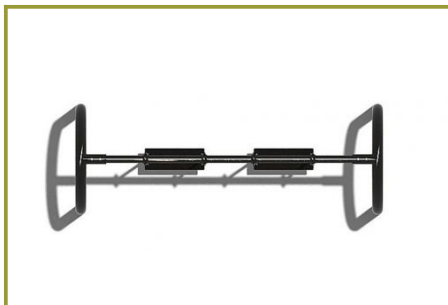

Schommelframe voor 2 zitjes

Alle leeftijden

€1.166 excl. BTW

€1.410,86 incl. BTW

Toestelspecificaties

Toestel hoogte	Valhoogte	Valruimte
230 cm	150 cm	27 m²

Benodigde ruimte

L	800 cm	X	B	330 cm	X	H	230 cm

Toestel grootte

L	330 cm	X	B	128 cm	X	H	230 cm

Productcode S-710

Beschrijving

Een schommel mag niet ontbreken op een speelplaats en deze goedkope schommel in een modern jasje al helemaal niet. Het robuuste schommelframe is gemaakt van gegalvaniseerd gepoedercoat staal met een antiroest afwerking.

Schommel met moderne vormgeving

Door de opvallende zwarte kleur en het strakke design straalt deze schommel op iedere speelplek, of dit nu op een schoolplein bij een basisschool is of in een speeltuin in de wijk. Het schommelframe is geschikt voor twee schommelzitjes. Door de keuze uit een veilig babyzitje of een traditioneel rubber zitje maak je een schommel die voor meerdere leeftijdsgroepen geschikt is.

De schommelzitjes moeten apart bijbesteld worden. Ons [schommel assortiment](#) biedt overigens nog veel meer mogelijkheden van [peuterschommel](#) voor de jongsten tot [vogelnestschommel](#) om heerlijk op te chillen. Neem snel een kijkje.

Foto's