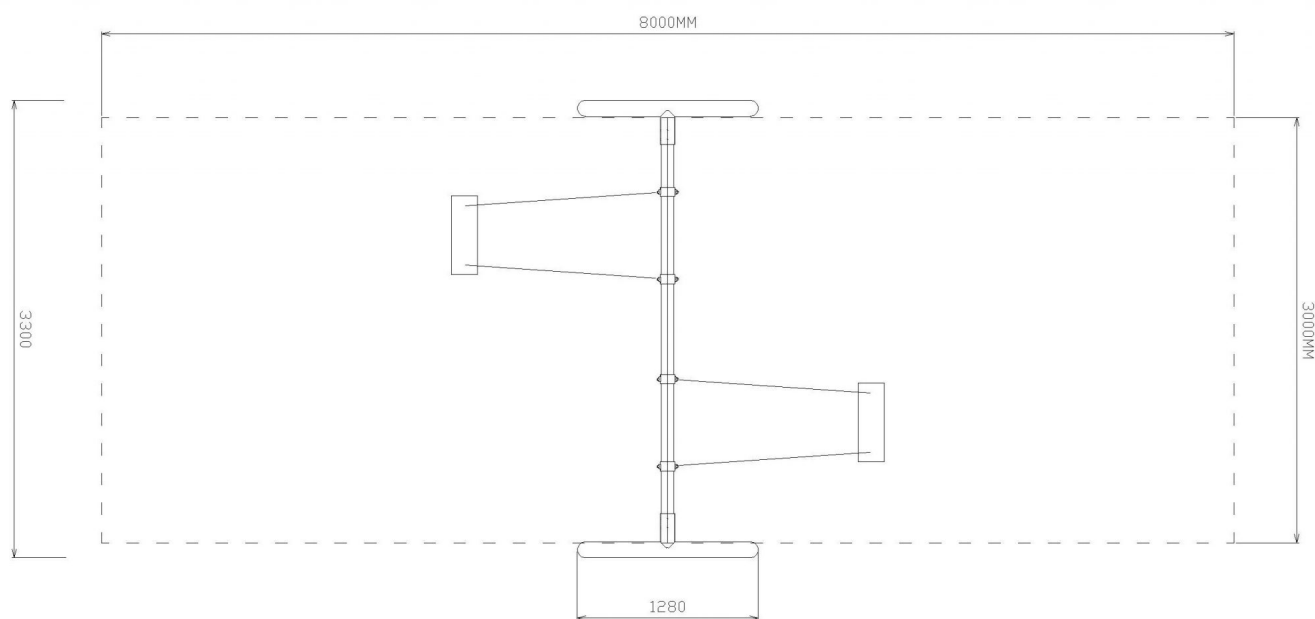

Technische tekeningen

Matenplan