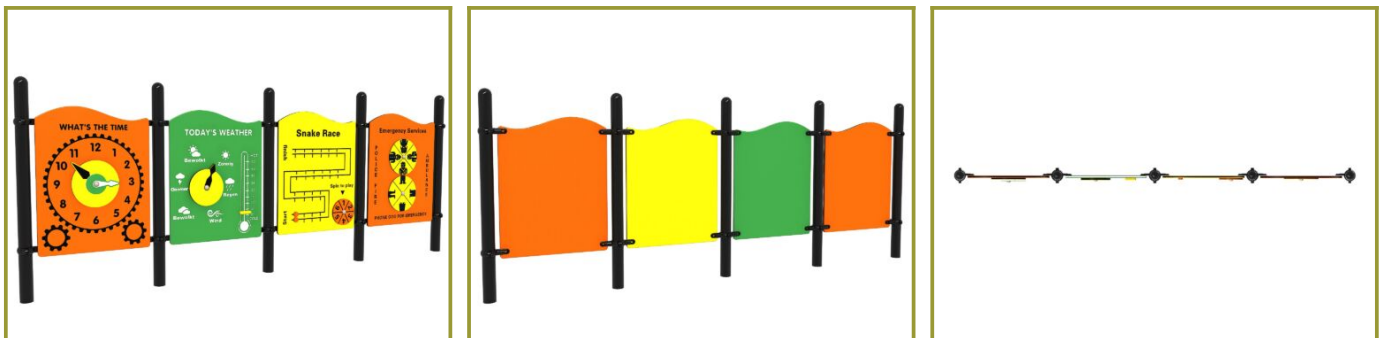

PE speeltoestel klok kijken

Leeftijd tot 8 jaar

€2.285 excl. BTW

€2.764,85 incl. BTW

Toestelspecificaties

Toestel hoogte Valruimte

130 cm 22 m²

Benodigde ruimte

L 683 cm X B 310 cm X H 130 cm

Toestel grootte

L 383 cm X B 30 cm X H 130 cm

Productcode PE-P004

Beschrijving

Vier verschillende speelwanden op een rij. Iedere speelwand heeft zijn eigen educatieve waarde. Dit leuke en leerzame speeltoestel past uitstekend op het schoolplein bij de basisschool.

Leerzame spelwanden

De speelwanden komen uit de [kleurrijk en duurzaam serie](#) van TnT Speeltoestellen. Iedere speelwand vertegenwoordigt een spel of educatief element. Op deze manier leer je kinderen al spelend de basis van het klok kijken, rekenen, woordjes spellen en iets over het weer. Je kunt kiezen uit verschillende spellen en zelf een combinatie van een wand maken. De spelwanden zijn individueel neer te zetten maar verder uit te breiden met net zoveel spellen als je wilt.

Duurzame speeltoestellen

De spelelementen zijn gemaakt van duurzame materialen. Staanders worden gemaakt van gepoedercoat staal, de wanden van sterk PE-Polytheen. Je kunt de wanden ook combineren met een [speelhuisje](#) of ander speeltoestel.

Foto's