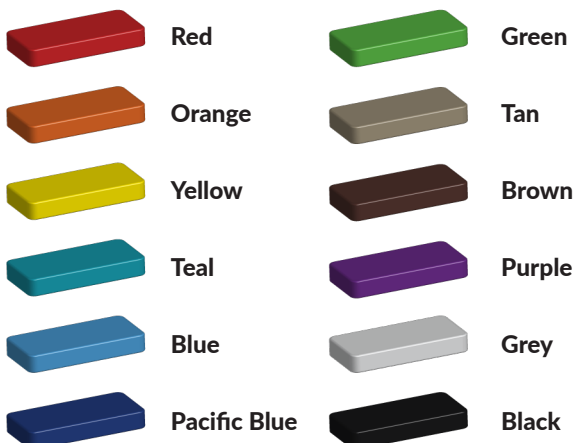

Enkele kleuren PE