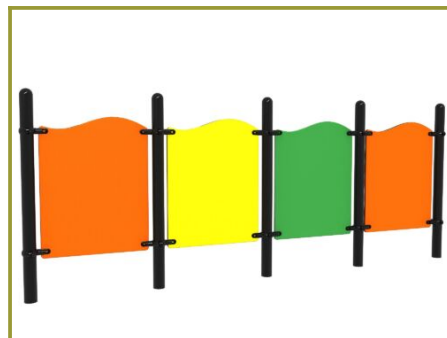

PE speeltoestel klok kijken

Leeftijd tot 8 jaar

€2.285 excl. BTW

€2.764,85 incl. BTW

Toestelspecificaties

Toestel hoogte Valruimte

130 cm 22 m²

Benodigde ruimte

L 683 cm X B 310 cm X H 130 cm

Toestel grootte

L 383 cm X B 30 cm X H 130 cm

Productcode PE-P004

Beschrijving

Vier verschillende spelwanden op een rij. Iedere spelwand heeft zijn eigen educatieve waarde. Dit leuke en leerzame speeltoestel past uitstekend op het schoolplein bij de basisschool.

Leerzame spelwanden

De spelwanden komen uit de [kleurrijk en duurzaam serie](#) van TnT Speeltoestellen. Iedere spelwand vertegenwoordigt een spel of educatief element. Op deze manier leer je kinderen al spelend de basis van het klok kijken, rekenen, woordjes spellen en iets over het weer. Je kunt kiezen uit verschillende spellen en zelf een combinatie van een wand maken. De spelwanden zijn individueel neer te zetten maar verder uit te breiden met net zoveel spellen als je wilt.

Duurzame speeltoestellen

De spelelementen zijn gemaakt van duurzame materialen. Staanders worden gemaakt van gepoedercoat staal, de wanden van sterk PE-Polytheen. Je kunt de wanden ook combineren met een [speelhuisje](#) of ander speeltoestel.

Foto's