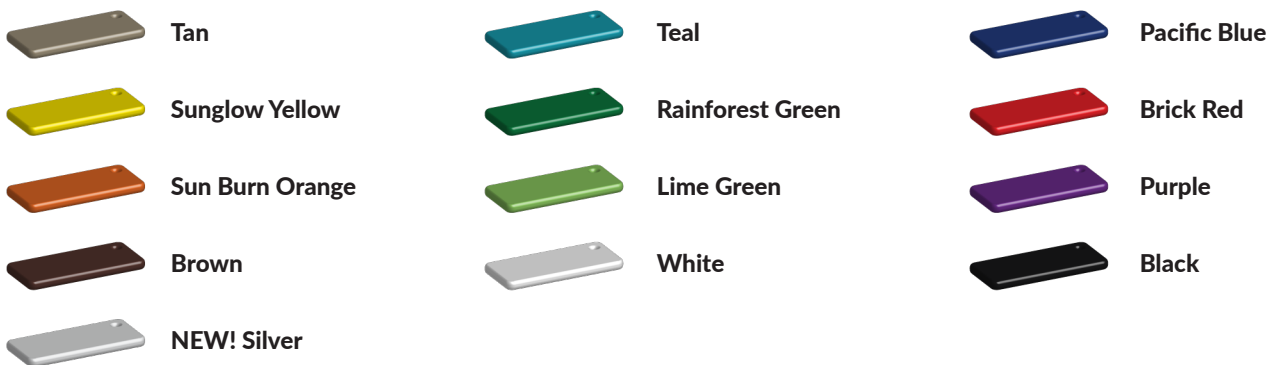

Foto's

Technische tekeningen

Matenplan

Bepaal zelf de kleuren van je professionele speeltoestel

Kleuren zijn belangrijk in een mensenleven. Kleuren kunnen een bepaald gevoel of een bepaalde sfeer oproepen. Kleuren kunnen de stemming beïnvloeden en geven informatie. Bij de inrichting van een speelplek is het daarom belangrijk rekening te houden met de kleurbeleving van kinderen. En die kunnen per leeftijdsgroep verschillen. Hoe belangrijk is het dan om zelf de kleuren voor een speeltoestel te kunnen kiezen? En deze service is bij TnT Speeltoestellen zonder extra meerkosten!

Kunststof kleuren

Metaal kleuren

PE Kleuren Polyethleen

Onze PE panelen zijn in verschillende diktes leverbaar

Enkele kleuren PE

Dubbele kleuren PE

Technisch materialenoverzicht

Op deze pagina vind je een lijst met de meest gebruikte materialen in onze speeltoestellen en andere producten. Mocht je specifieke informatie wensen over een bepaald toestel of de gebruikte materialen, neem dan even contact met ons op.