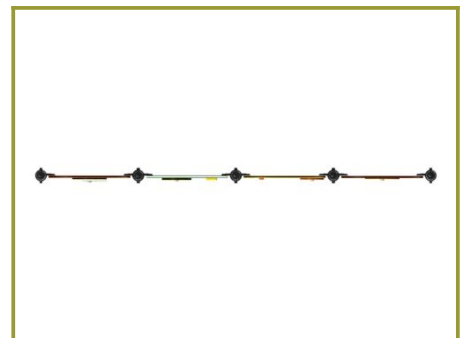

PE speeltoestel klok kijken

Leeftijd tot 8 jaar

€2.285 excl. BTW

€2.764,85 incl. BTW

Toestelspecificaties

Toestel hoogte Valruimte

130 cm 22 m²

Benodigde ruimte

L 683 cm X B 310 cm X H 130 cm

Toestel grootte

L 383 cm X B 30 cm X H 130 cm

Productcode PE-P004

Beschrijving

Vier verschillende spelwanden op een rij. Iedere spelwand heeft zijn eigen educatieve waarde. Dit leuke en leerzame speeltoestel past uitstekend op het schoolplein bij de basisschool.

Leerzame spelwanden

De spelwanden komen uit de [kleurrijk en duurzaam serie](#) van TnT Speeltoestellen. Iedere spelwand vertegenwoordigt een spel of educatief element. Op deze manier leer je kinderen al spelend de basis van het klok kijken, rekenen, woordjes spellen en iets over het weer. Je kunt kiezen uit verschillende spellen en zelf een combinatie van een wand maken. De spelwanden zijn individueel neer te zetten maar verder uit te breiden met net zoveel spellen als je wilt.

Duurzame speeltoestellen

De spelelementen zijn gemaakt van duurzame materialen. Staanders worden gemaakt van gepoedercoat staal, de wanden van sterk PE-Polytheen. Je kunt de wanden ook combineren met een [speelhuisje](#) of ander speeltoestel.

Foto's