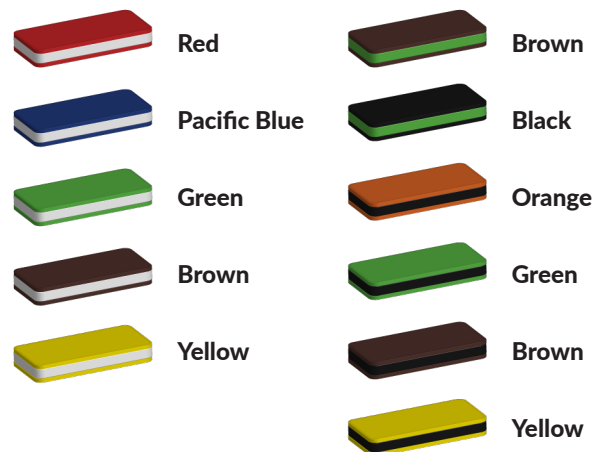

Foto's

Technische tekeningen

Matenplan

Bepaal zelf de kleuren van je professionele speeltoestel

Kleuren zijn belangrijk in een mensenleven. Kleuren kunnen een bepaald gevoel of een bepaalde sfeer oproepen. Kleuren kunnen de stemming beïnvloeden en geven informatie. Bij de inrichting van een speelplek is het daarom belangrijk rekening te houden met de kleurbeleving van kinderen. En die kunnen per leeftijdsgroep verschillen. Hoe belangrijk is het dan om zelf de kleuren voor een speeltoestel te kunnen kiezen? En deze service is bij TnT Speeltoestellen zonder extra meerkosten!

Kunststof kleuren

Metaal kleuren

PE Kleuren Polyethleen

Onze PE panelen zijn in verschillende diktes leverbaar

Enkele kleuren PE

Dubbele kleuren PE

Technisch materialenoverzicht

Op deze pagina vind je een lijst met de meest gebruikte materialen in onze speeltoestellen en andere producten. Mocht je specifieke informatie wensen over een bepaald toestel of de gebruikte materialen, neem dan even contact met ons op.

Palen
Bovenbalk
Staanders
Wip-balk
Schommelstelling

90mm of 114mm gegalvaniseerd gepoedercoat staal met antiroest afwerking

Vloeren
Plateau
Trappen
Zitvlak

2,5mm staalbord met rubber gecoate anti slip afwerking