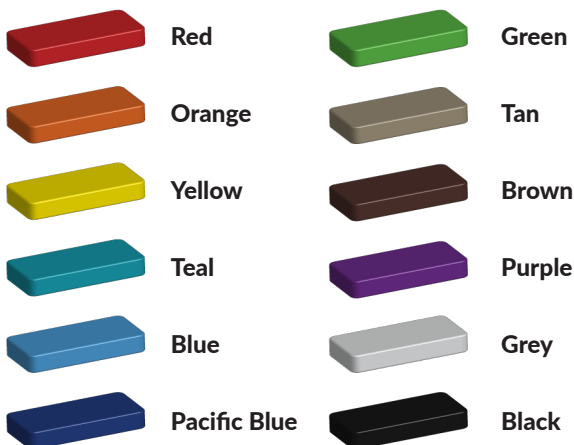

Foto's

Technische tekeningen

Matenplan

Bepaal zelf de kleuren van je professionele speeltoestel

Kleuren zijn belangrijk in een mensenleven. Kleuren kunnen een bepaald gevoel of een bepaalde sfeer oproepen. Kleuren kunnen de stemming beïnvloeden en geven informatie. Bij de inrichting van een speelplek is het daarom belangrijk rekening te houden met de kleurbeleving van kinderen. En die kunnen per leeftijdsgroep verschillen. Hoe belangrijk is het dan om zelf de kleuren voor een speeltoestel te kunnen kiezen? En deze service is bij TnT Speeltoestellen zonder extra meerkosten!

Kunststof kleuren

Metaal kleuren

PE Kleuren Polyethleen

Onze PE panelen zijn in verschillende diktes leverbaar

Enkele kleuren PE

Dubbele kleuren PE

Technisch materialenoverzicht

Op deze pagina vind je een lijst met de meest gebruikte materialen in onze speeltoestellen en andere producten. Mocht je specifieke informatie wensen over een bepaald toestel of de gebruikte materialen, neem dan even contact met ons op.

Palen
Bovenbalk
Staanders
Wip-balk
Schommelstelling

90mm of 114mm gegalvaniseerd gepoedercoat staal met antiroest afwerking

Vloeren
Plateau
Trappen
Zitvlak

2,5mm staalbord met rubber gecoate anti slip afwerking