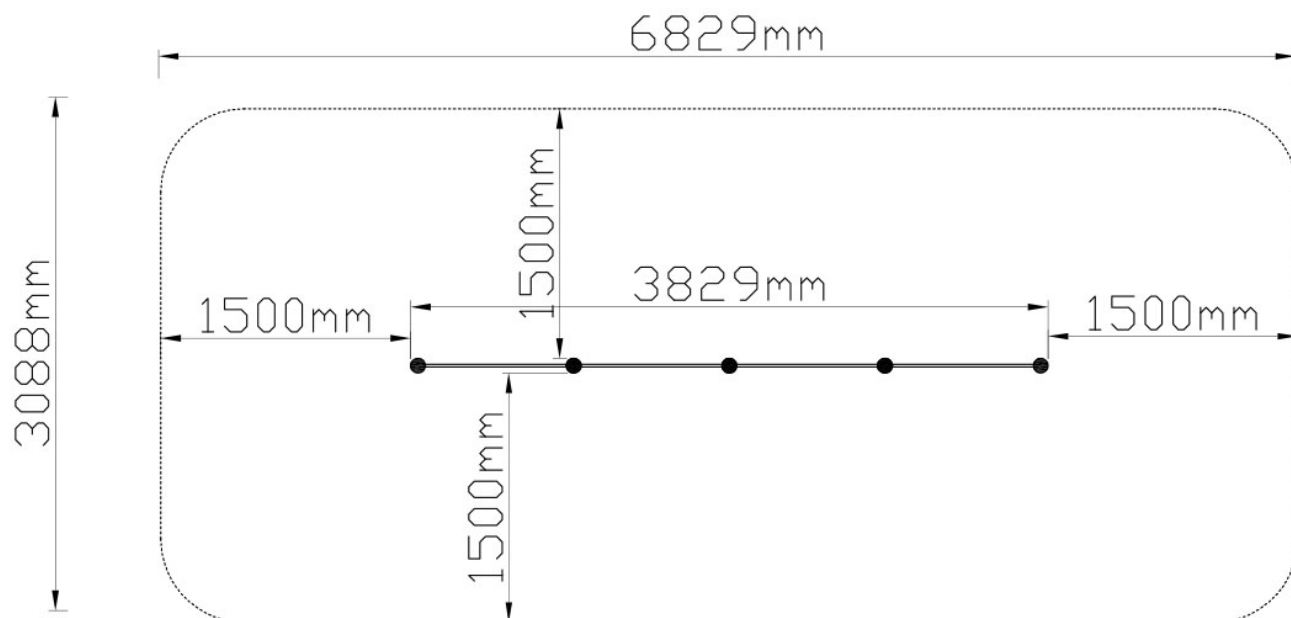

Technische tekeningen

Matenplan