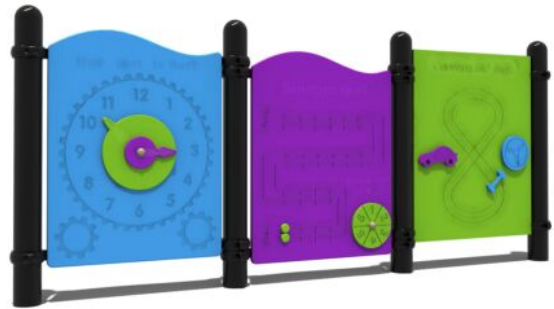

PE speeltoestel educatief

Leeftijd tot 8 jaar

€1.645 excl. BTW

€1.990,45 incl. BTW

Toestelspecificaties

Toestel hoogte Valruimte

130 cm 19 m²

Benodigde ruimte

L 588 cm X B 302 cm X H 130 cm

Toestel grootte

L 290 cm X B 30 cm X H 130 cm

Productcode PE-P003

Beschrijving

Deze speelwanden nemen niet veel plaats in, hebben aantrekkingskracht door de kleurstelling en zijn ook nog eens leerzaam. Ze passen dan ook uitstekend op het schoolplein.

Spelend leren

Voor alle kinderen die het leuk vinden om spelend te leren of lerend te spelen. Drie verschillende educatieve spelwanden met verschillende spelletjes. Er zijn verschillende combinaties van spelelementen mogelijk. Zo kun je kiezen uit een weerpaneel, klok kijken, sommetjes maken, woordjes spellen of een slangenspel. Neem voor alle mogelijkheden contact met ons op.

Kleurrijk en duurzaam

Deze spelwanden zijn gemaakt van gepoedercoate metalen standers met kleurige wandpanelen van PE-Polytheen. In deze [kleurrijk en duurzaam-serie](#) van TnT Speeltoestellen vind je nog veel meer kleurige speeltoestellen die jarenlang meegaan. Voor nog meer speelplezier kun je de spelwanden ook combineren met een [speelhuisje](#) of ander speeltoestel.