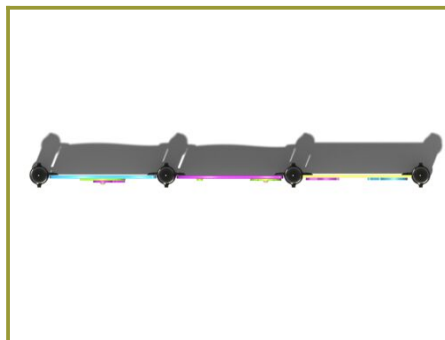

PE speeltoestel educatief

Leeftijd tot 8 jaar

€1.645 excl. BTW

€1.990,45 incl. BTW

Toestelspecificaties

Toestel hoogte Valruimte

130 cm 19 m²

Benodigde ruimte

L 588 cm X B 302 cm X H 130 cm

Toestel grootte

L 290 cm X B 30 cm X H 130 cm

Productcode PE-P003

Beschrijving

Deze speelwanden nemen niet veel plaats in, hebben aantrekkingskracht door de kleurstelling en zijn ook nog eens leerzaam. Ze passen dan ook uitstekend op het schoolplein.

Spelend leren

Voor alle kinderen die het leuk vinden om spelend te leren of lerend te spelen. Drie verschillende educatieve spelwanden met verschillende spelletjes. Er zijn verschillende combinaties van spelelementen mogelijk. Zo kun je kiezen uit een weerpaneel, klok kijken, sommetjes maken, woordjes spellen of een slangenspel. Neem voor alle mogelijkheden contact met ons op.

Kleurrijk en duurzaam

Deze spelwanden zijn gemaakt van gepoedercoate metalen standers met kleurige wandpanelen van PE-Polytheen. In deze [kleurrijk en duurzaam-serie](#) van TnT Speeltoestellen vind je nog veel meer kleurige speeltoestellen die jarenlang meegaan. Voor nog meer speelplezier kun je de spelwanden ook combineren met een [speelhuisje](#) of ander speeltoestel.

Foto's