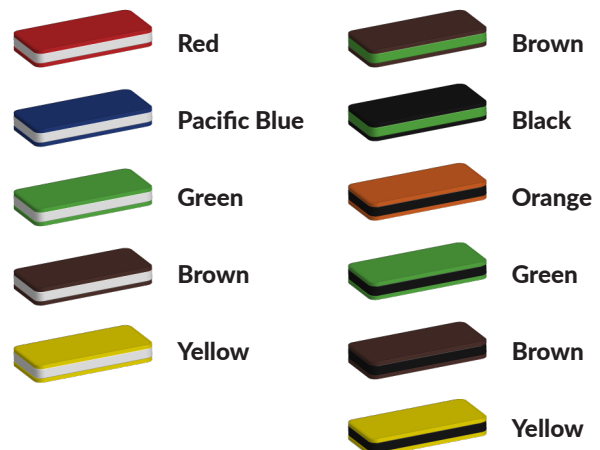

Kleurrijk en duurzaam

Deze spelwanden zijn gemaakt van gepoedercoate metalen standers met kleurige wandpanelen van PE-Polytheen. In deze [kleurrijk en duurzaam-serie](#) van TnT Speeltoestellen vind je nog veel meer kleurige speeltoestellen die jarenlang meegaan. Voor nog meer speelplezier kun je de spelwanden ook combineren met een [speelhuisje](#) of ander speeltoestel.

Foto's

Technische tekeningen

Matenplan

Bepaal zelf de kleuren van je professionele speeltoestel

Kleuren zijn belangrijk in een mensenleven. Kleuren kunnen een bepaald gevoel of een bepaalde sfeer oproepen. Kleuren kunnen de stemming beïnvloeden en geven informatie. Bij de inrichting van een speelplek is het daarom belangrijk rekening te houden met de kleurbeleving van kinderen. En die kunnen per leeftijdsgroep verschillen. Hoe belangrijk is het dan om zelf de kleuren voor een speeltoestel te kunnen kiezen? En deze service is bij TnT Speeltoestellen zonder extra meerkosten!

Kunststof kleuren

Metaal kleuren

PE Kleuren Polyethleen

Onze PE panelen zijn in verschillende diktes leverbaar

Enkele kleuren PE

Dubbele kleuren PE

Technisch materialenoverzicht

Op deze pagina vind je een lijst met de meest gebruikte materialen in onze speeltoestellen en andere producten. Mocht je specifieke informatie wensen over een bepaald toestel of de gebruikte materialen, neem dan even contact met ons op.