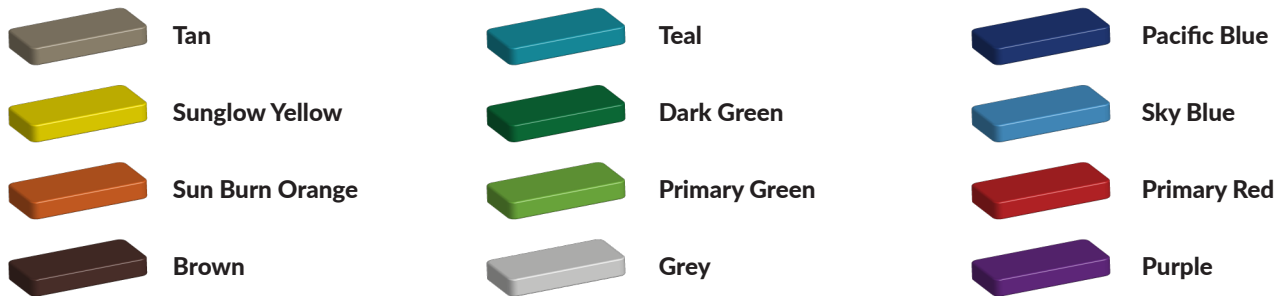

Kleurrijk en duurzaam

Deze spelwanden zijn gemaakt van gepoedercoate metalen standers met kleurige wandpanelen van PE-Polytheen. In deze [kleurrijk en duurzaam-serie](#) van TnT Speeltoestellen vind je nog veel meer kleurige speeltoestellen die jarenlang meegaan. Voor nog meer speelplezier kun je de spelwanden ook combineren met een [speelhuisje](#) of ander speeltoestel.

Foto's

Technische tekeningen

Matenplan

Bepaal zelf de kleuren van je professionele speeltoestel

Kleuren zijn belangrijk in een mensenleven. Kleuren kunnen een bepaald gevoel of een bepaalde sfeer oproepen. Kleuren kunnen de stemming beïnvloeden en geven informatie. Bij de inrichting van een speelplek is het daarom belangrijk rekening te houden met de kleurbeleving van kinderen. En die kunnen per leeftijdsgroep verschillen. Hoe belangrijk is het dan om zelf de kleuren voor een speeltoestel te kunnen kiezen? En deze service is bij TnT Speeltoestellen zonder extra meerkosten!

Kunststof kleuren

Metaal kleuren

PE Kleuren Polyethleen

Onze PE panelen zijn in verschillende diktes leverbaar

Enkele kleuren PE

Dubbele kleuren PE

Technisch materialenoverzicht

Op deze pagina vind je een lijst met de meest gebruikte materialen in onze speeltoestellen en andere producten. Mocht je specifieke informatie wensen over een bepaald toestel of de gebruikte materialen, neem dan even contact met ons op.