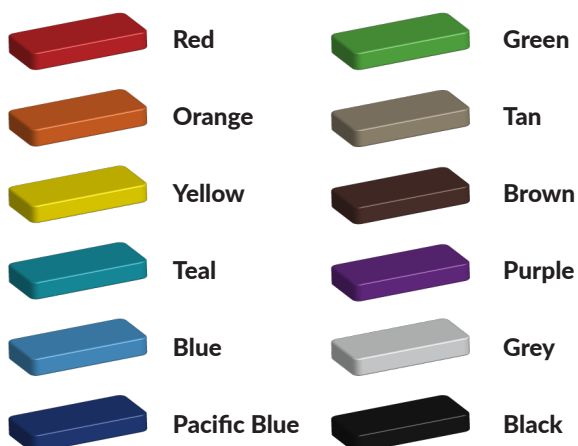

Kleurrijk en duurzaam

Deze spelwanden zijn gemaakt van gepoedercoate metalen standers met kleurige wandpanelen van PE-Polytheen. In deze [kleurrijk en duurzaam-serie](#) van TnT Speeltoestellen vind je nog veel meer kleurige speeltoestellen die jarenlang meegaan. Voor nog meer speelplezier kun je de spelwanden ook combineren met een [speelhuisje](#) of ander speeltoestel.

Foto's

Technische tekeningen

Matenplan

Bepaal zelf de kleuren van je professionele speeltoestel

Kleuren zijn belangrijk in een mensenleven. Kleuren kunnen een bepaald gevoel of een bepaalde sfeer oproepen. Kleuren kunnen de stemming beïnvloeden en geven informatie. Bij de inrichting van een speelplek is het daarom belangrijk rekening te houden met de kleurbeleving van kinderen. En die kunnen per leeftijdsgroep verschillen. Hoe belangrijk is het dan om zelf de kleuren voor een speeltoestel te kunnen kiezen? En deze service is bij TnT Speeltoestellen zonder extra meerkosten!

Kunststof kleuren

Metaal kleuren

PE Kleuren Polyethleen

Onze PE panelen zijn in verschillende diktes leverbaar

Enkele kleuren PE

Dubbele kleuren PE

Technisch materialenoverzicht

Op deze pagina vind je een lijst met de meest gebruikte materialen in onze speeltoestellen en andere producten. Mocht je specifieke informatie wensen over een bepaald toestel of de gebruikte materialen, neem dan even contact met ons op.