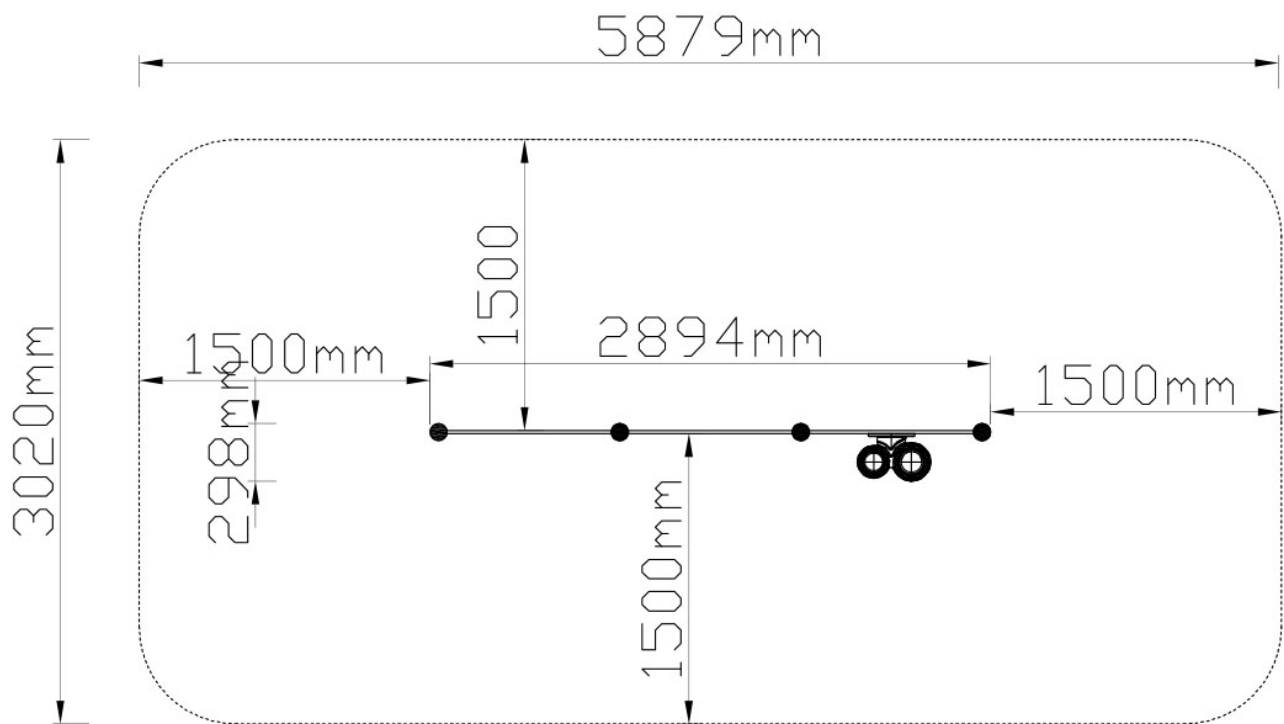

Technische tekeningen

Matenplan