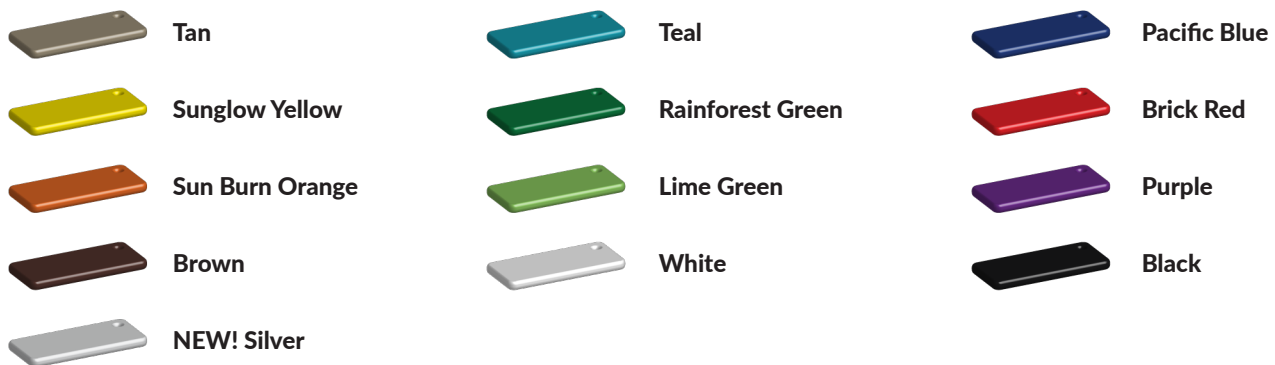

Kleurrijk en duurzaam

Deze spelwanden zijn gemaakt van gepoedercoate metalen standers met kleurige wandpanelen van PE-Polytheen. In deze [kleurrijk en duurzaam-serie](#) van TnT Speeltoestellen vind je nog veel meer kleurige speeltoestellen die jarenlang meegaan. Voor nog meer speelplezier kun je de spelwanden ook combineren met een [speelhuisje](#) of ander speeltoestel.

Foto's

Technische tekeningen

Matenplan

Bepaal zelf de kleuren van je professionele speeltoestel

Kleuren zijn belangrijk in een mensenleven. Kleuren kunnen een bepaald gevoel of een bepaalde sfeer oproepen. Kleuren kunnen de stemming beïnvloeden en geven informatie. Bij de inrichting van een speelplek is het daarom belangrijk rekening te houden met de kleurbeleving van kinderen. En die kunnen per leeftijdsgroep verschillen. Hoe belangrijk is het dan om zelf de kleuren voor een speeltoestel te kunnen kiezen? En deze service is bij TnT Speeltoestellen zonder extra meerkosten!

Kunststof kleuren

Metaal kleuren

PE Kleuren Polyethleen

Onze PE panelen zijn in verschillende diktes leverbaar

Enkele kleuren PE

Dubbele kleuren PE

Technisch materialenoverzicht

Op deze pagina vind je een lijst met de meest gebruikte materialen in onze speeltoestellen en andere producten. Mocht je specifieke informatie wensen over een bepaald toestel of de gebruikte materialen, neem dan even contact met ons op.