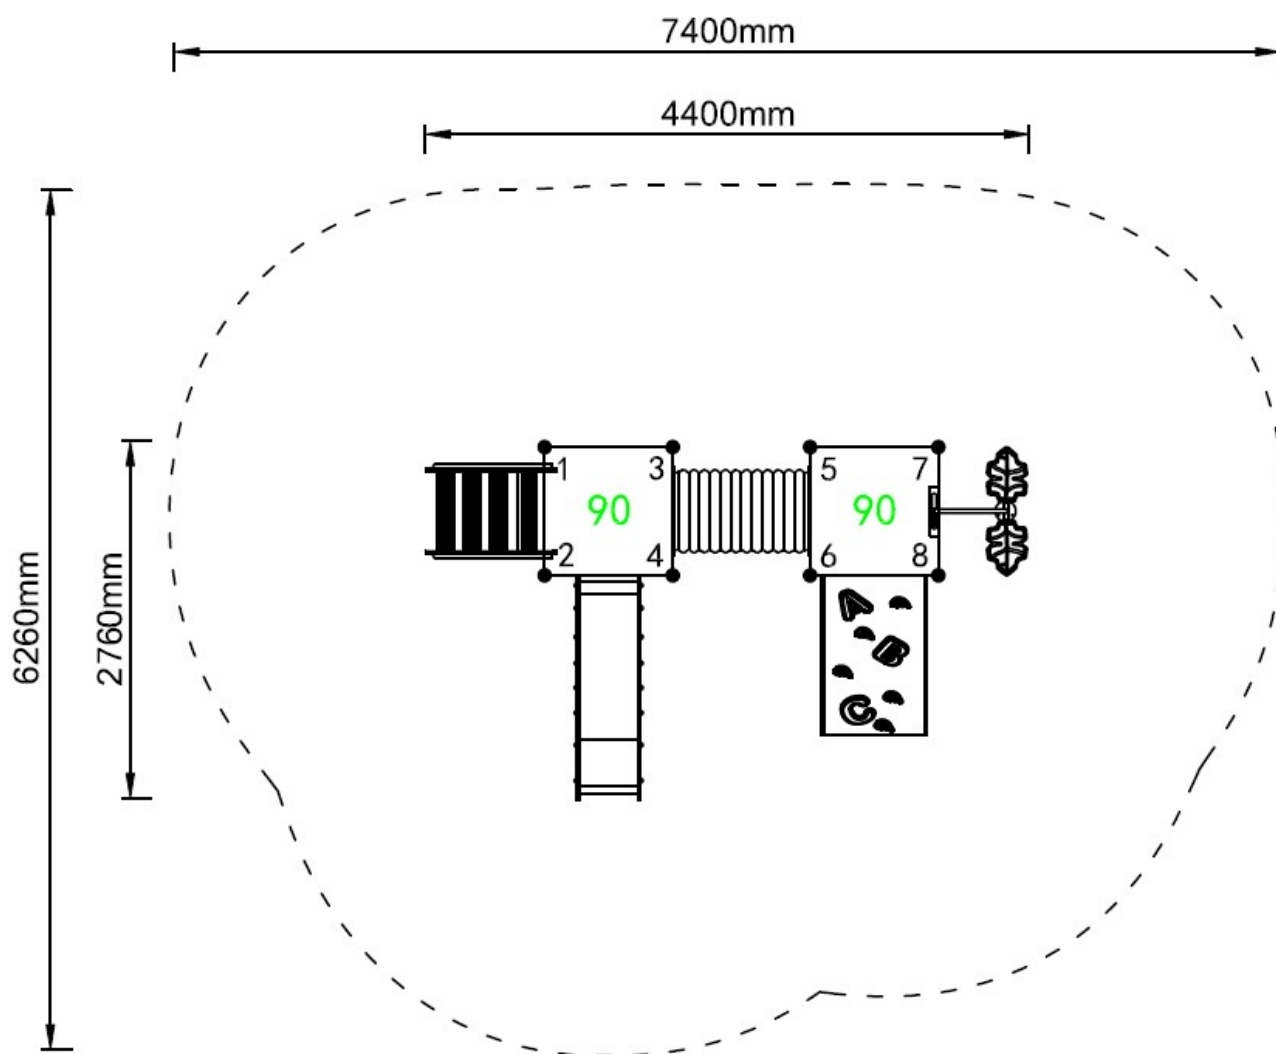

Technische tekeningen

Matenplan