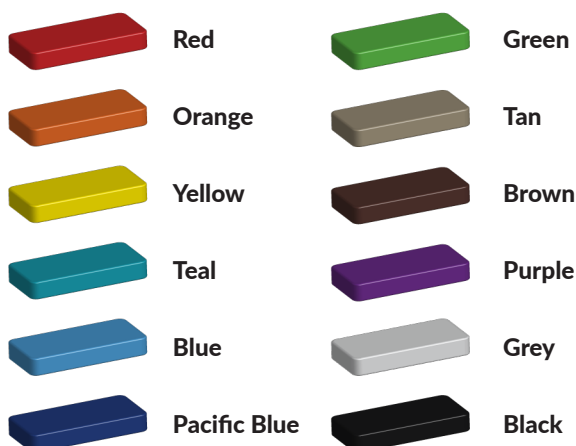

Kleurrijk mag je dit speeltoestel zeker noemen. Felgroene, gele en oranje speelelementen zijn hier gecombineerd met zwarte palen en een zwarte kruiptunnel. Maar wil je een andere kleurencombinatie dan is dat ook mogelijk. Vraag ons vooral naar de mogelijkheden.

Een professioneel speeltoestel dus waar kinderen jarenlang plezier aan beleven.

Foto's

Technische tekeningen

Matenplan

Bepaal zelf de kleuren van je professionele speeltoestel

Kleuren zijn belangrijk in een mensenleven. Kleuren kunnen een bepaald gevoel of een bepaalde sfeer oproepen. Kleuren kunnen de stemming beïnvloeden en geven informatie. Bij de inrichting van een speelplek is het daarom belangrijk rekening te houden met de kleurbeleving van kinderen. En die kunnen per leeftijdsgroep verschillen. Hoe belangrijk is het dan om zelf de kleuren voor een speeltoestel te kunnen kiezen? En deze service is bij TnT Speeltoestellen zonder extra meerkosten!

Kunststof kleuren

Metaal kleuren

PE Kleuren Polyethleen

Onze PE panelen zijn in verschillende diktes leverbaar

Enkele kleuren PE

Dubbele kleuren PE

Technisch materialenoverzicht

Op deze pagina vind je een lijst met de meest gebruikte materialen in onze speeltoestellen en andere producten. Mocht je specifieke informatie wensen over een bepaald toestel of de gebruikte materialen, neem dan even contact met ons op.