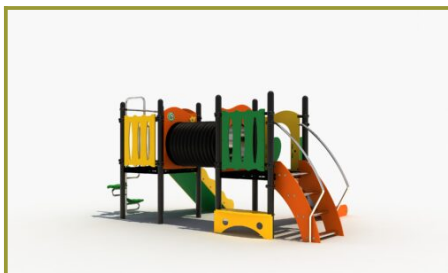

PE Toestel met rvs glijbaan

Leeftijd tot 8 jaar

€8.001 excl. BTW

€9.681,21 incl. BTW

Toestelspecificaties

Toestel hoogte	Valhoogte	Valruimte
240 cm	100 cm	47 m²

Benodigde ruimte

L 740 cm	X	B 626 cm	X	H 240 cm

Toestel grootte

L 440 cm	X	B 276 cm	X	H 240 cm

Productcode PE-852

Beschrijving

Dit bijzonder kleurige speeltoestel komt uit de serie "[kleurrijk en duurzaam](#)" van TnT Speeltoestellen heeft een grote attractieve waarde op de speelplek.

Kleurrijke speeltoren met rvs glijbaan

Kleurrijk mag je dit speeltoestel zeker noemen. Felgroene, gele en oranje speelelementen zijn hier gecombineerd met zwarte palen en een zwarte kruiptunnel. Maar wil je een andere kleurencombinatie dan is dat ook mogelijk. Vraag ons vooral naar de mogelijkheden.

Het speeltoestel is grotendeels gemaakt van PE, een onderhoudsvrij materiaal dat nog harder is dan kunststof en ervoor zorgt dat een speeltoestel jaren meegaat. Het PE-toestel bestaat uit 2 platformen, waarvan het ene een schuine klimwand met klimgrepen heeft en het andere een rvs glijbaan. De twee platformen zijn met elkaar verbonden door een kruiptunnel. Aan de zijde van de klimwand zit een speels trapje om naar boven te klimmen. Ook de ruimte onder de platformen zijn goed te gebruiken als extra speelruimte bijvoorbeeld als [zandbak](#) of als [speelhuisje](#).

Een professioneel speeltoestel dus waar kinderen jarenlang plezier aan beleven.

Foto's