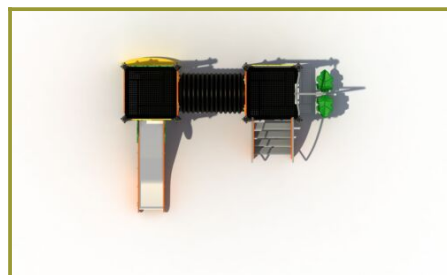

PE speeltoestel met tunnel en rvs glijbaan

Leeftijd tot 8 jaar

€7.224 excl. BTW

€8.741,04 incl. BTW

Toestelspecificaties

Toestel hoogte	Valhoogte	Valruimte
200 cm	90 cm	40 m²

Benodigde ruimte

L	656 cm	X	B	612 cm	X	H	200 cm

Toestel grootte

L	356 cm	X	B	262 cm	X	H	200 cm

Productcode PE-850

Beschrijving

De combinatie van verschillende kleuren, gebruikte materialen en aantal speelfuncties maakt dat dit speeltoestel super aantrekkelijk is voor jonge kinderen. Dit is een betaalbare speeltoestel, ideaal voor op een kinderdagverblijf en op het schoolplein bij de lagere groepen van de basisschool.

Speeltoestel in aantrekkelijke kleurcombinatie

Dit combinatietoestel bestaat uit twee platformen die met elkaar gekoppeld zijn door een kruipbuis. Aan het ene platform zit een robuuste trap met PE-zijkanten en een rvs leuning. Ook kun je via de staptredes aan de andere kant naar boven. Er is een robuuste rvs glijbaan om weer met de voetjes op de vloer te komen.

Het speeltoestel komt uit de [kleurrijk en duurzaam lijn](#). De PE-onderdelen hebben aantrekkelijke kleuren en deze worden gecombineerd met het gebruik van duurzame materialen zoals rvs. De platformen zijn gemaakt van staalbord en afgewerkt met een anti-slip laag voor extra veiligheid. Bovendien is het speeltoestel door zijn hoogte van 90 cm uitermate geschikt voor de jongere kinderen.

We hebben dit professionele speeltoestel onder andere geplaatst op de nieuwe speelplek van [het peutercentrum El Warda van Stichting Spelenderwijs Utrecht](#).

Foto's