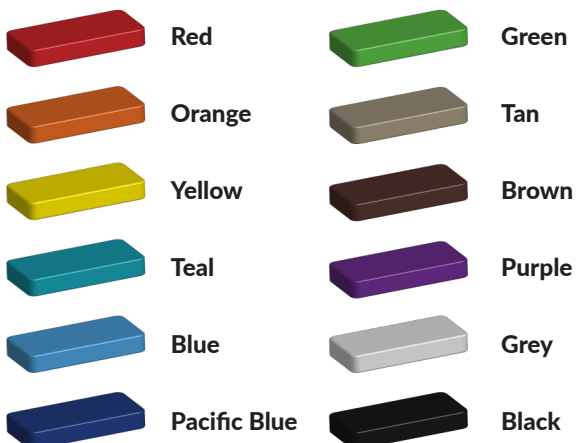

Kleuren zijn belangrijk in een mensenleven. Kleuren kunnen een bepaald gevoel of een bepaalde sfeer oproepen. Kleuren kunnen de stemming beïnvloeden en geven informatie. Bij de inrichting van een speelplek is het daarom belangrijk rekening te houden met de kleurbeleving van kinderen. En die kunnen per leeftijdsgroep verschillen. Hoe belangrijk is het dan om zelf de kleuren voor een speeltoestel te kunnen kiezen? En deze service is bij TnT Speeltoestellen zonder extra meerkosten!

Kunststof kleuren

Metaal kleuren

PE Kleuren Polyetheen

Onze PE panelen zijn in verschillende diktes leverbaar

Enkele kleuren PE

Dubbele kleuren PE

Technisch materialenoverzicht

Op deze pagina vind je een lijst met de meest gebruikte materialen in onze speeltoestellen en andere producten. Mocht je specifieke informatie wensen over een bepaald toestel of de gebruikte materialen, neem dan even contact met ons op.