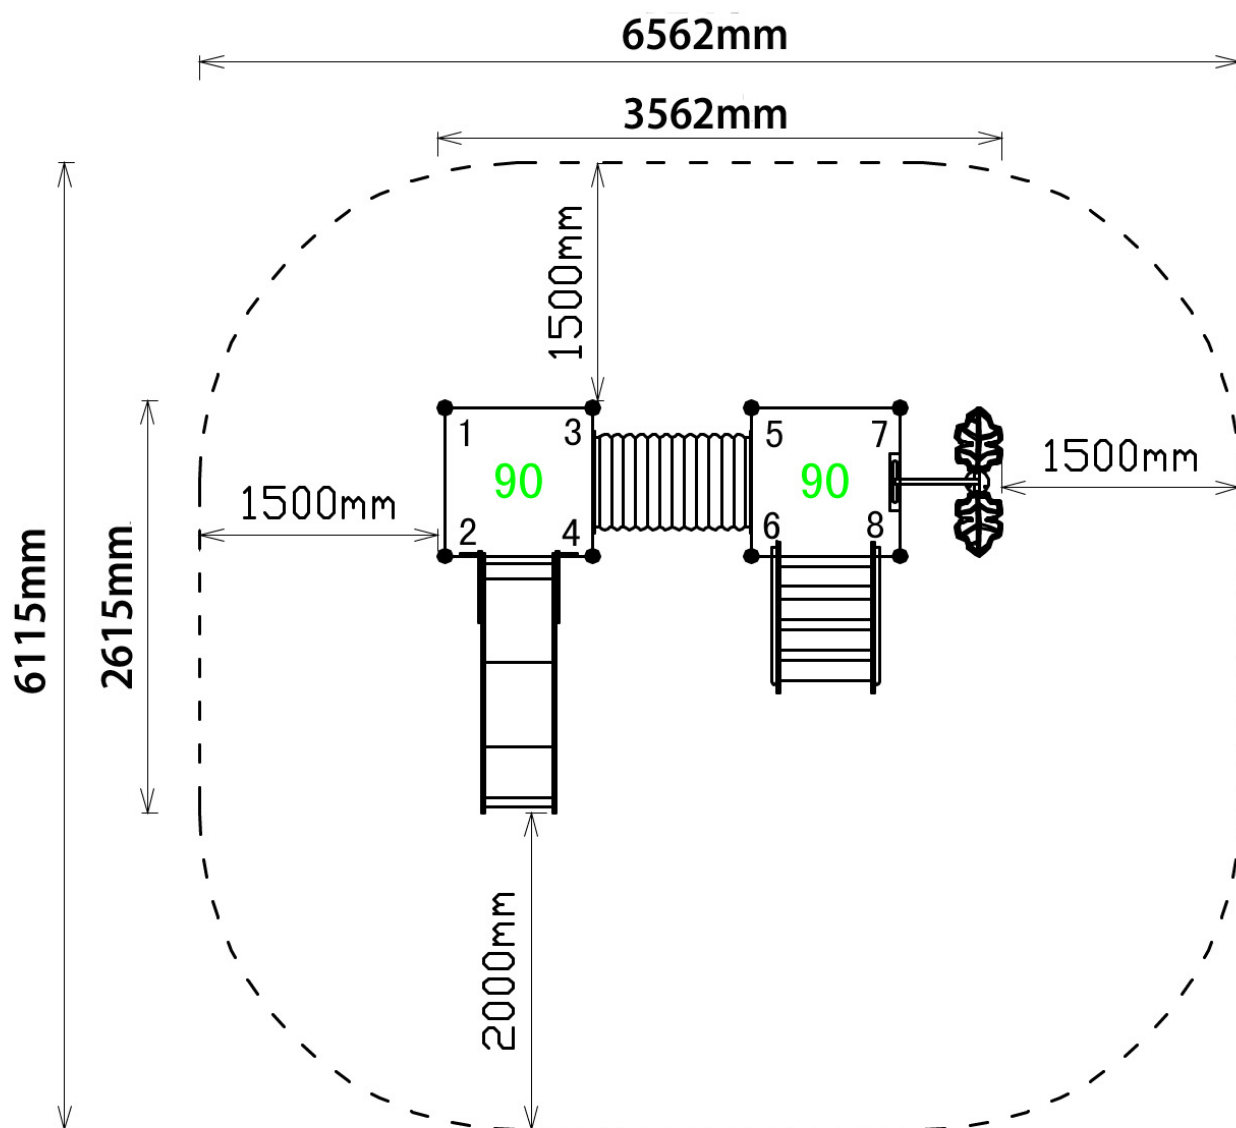

Technische tekeningen

Matenplan