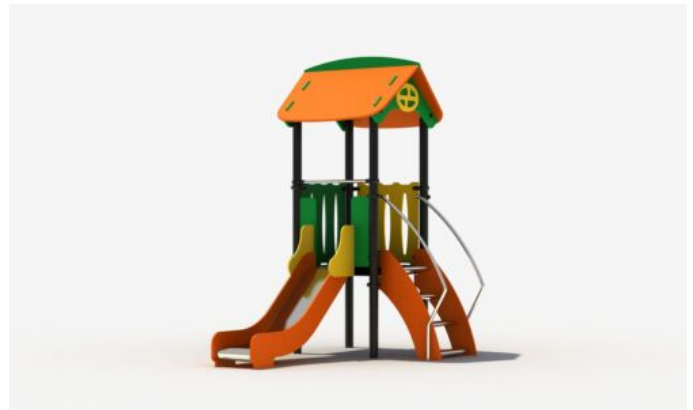

Speelhuisje met glijbaan

Leeftijd tot 8 jaar

€5.455 excl. BTW

€6.600,55 incl. BTW

Toestelspecificaties

Toestel hoogte	Valhoogte	Valruimte
 330 cm	 90 cm	 31 m ²

Benodigde ruimte

L 615 cm	X	B 489 cm	X	H 330 cm
-----------------	---	-----------------	---	-----------------

Toestel grootte

L 265 cm	X	B 189 cm	X	H 330 cm
-----------------	---	-----------------	---	-----------------

Productcode PE-847

Beschrijving

Is het een speelhuis? Of is het een glijbaan? Dit kleurrijke speeltoestel is allebei. Dit speelhuisje met glijbaan past prima op de speelplaats bij de kinderopvang maar is ook een heel leuk speelelement voor de recreatieve sector.

Kleurig speelhuisje van duurzame materialen

Dit leuke speelhuisje heeft een stevige roestvrijstalen trap naar het platform van 90 cm hoogte. Eenmaal boven kun je lekker spelen want je blijft altijd droog onder het dakje. Via de roestvrijstalen glijbaan sta je in een mum van tijd weer beneden.

Het speelhuisje met glijbaan behoort tot de [kleurrijk en duurzaam serie](#) van TnT Speeltoestellen. Deze speeltoestellen kenmerken zich onder andere door het kleurgebruik. En kleuren hebben niet alleen een enorme aantrekkingskracht maar ze stimuleren ook de creativiteit van kinderen. Alle kleurrijke onderdelen uit deze serie zijn gemaakt van duurzaam PE-polytheen. Dit materiaal is nog robuuster dan kunststof, onderhoudsvrij en zijn een garantie voor jaren speelplezier. Bekijk nog veel meer [kleurige speeltoestellen](#) uit deze lijn speeltoestellen.