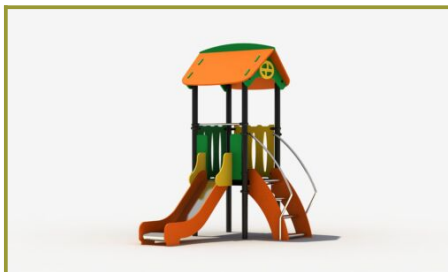

Speelhuisje met glijbaan

Leeftijd tot 8 jaar

€5.455 excl. BTW

€6.600,55 incl. BTW

Toestelspecificaties

Toestel hoogte	Valhoogte	Valruimte
330 cm	90 cm	31 m²

Benodigde ruimte

L 615 cm	X	B 489 cm	X	H 330 cm

Toestel grootte

L 265 cm	X	B 189 cm	X	H 330 cm

Productcode PE-847

Beschrijving

Is het een speelhuis? Of is het een glijbaan? Dit kleurrijke speeltoestel is allebei. Dit speelhuisje met glijbaan past prima op de speelplaats bij de kinderopvang maar is ook een heel leuk speelelement voor de recreatieve sector.

Kleurig speelhuisje van duurzame materialen

Dit leuke speelhuisje heeft een stevige roestvrijstalen trap naar het platform van 90 cm hoogte. Eenmaal boven kun je lekker spelen want je blijft altijd droog onder het dakje. Via de roestvrijstalen glijbaan sta je in een mum van tijd weer beneden.

Het speelhuisje met glijbaan behoort tot de [kleurrijk en duurzaam serie](#) van TnT Speeltoestellen. Deze speeltoestellen kenmerken zich onder andere door het kleurgebruik. En kleuren hebben niet alleen een enorme aantrekkingskracht maar ze stimuleren ook de creativiteit van kinderen. Alle kleurrijke onderdelen uit deze serie zijn gemaakt van duurzaam PE-polytheen. Dit materiaal is nog robuuster dan kunststof, onderhoudsvrij en zijn een garantie voor jaren speelplezier. Bekijk nog veel meer [kleurige speeltoestellen](#) uit deze lijn speeltoestellen.

Foto's