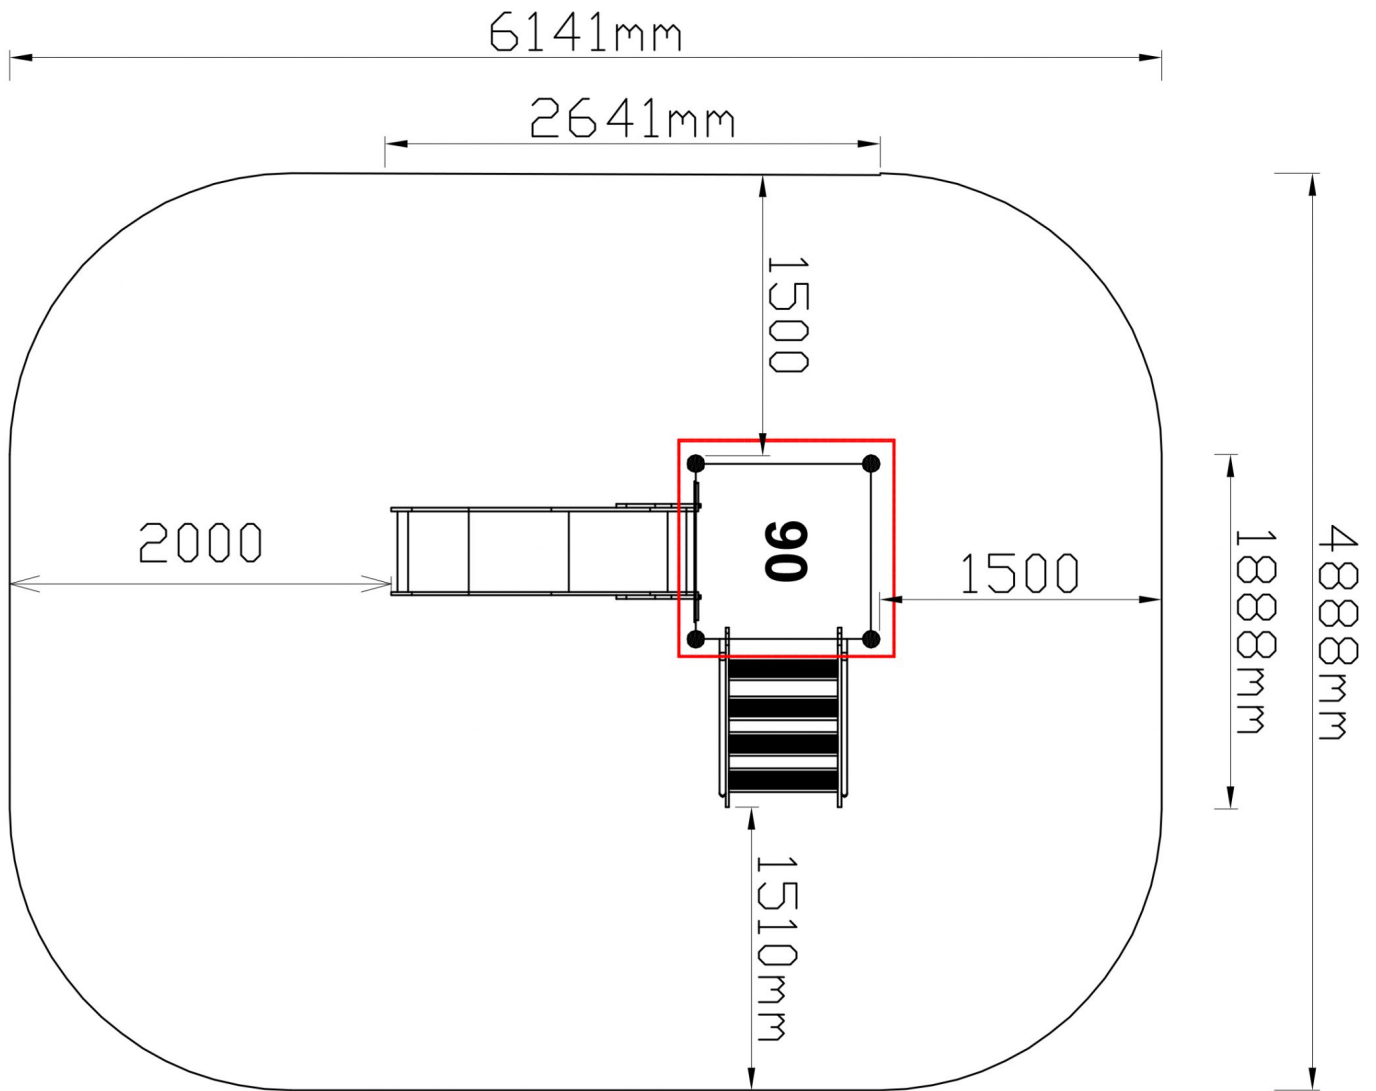

Technische tekeningen

Matenplan