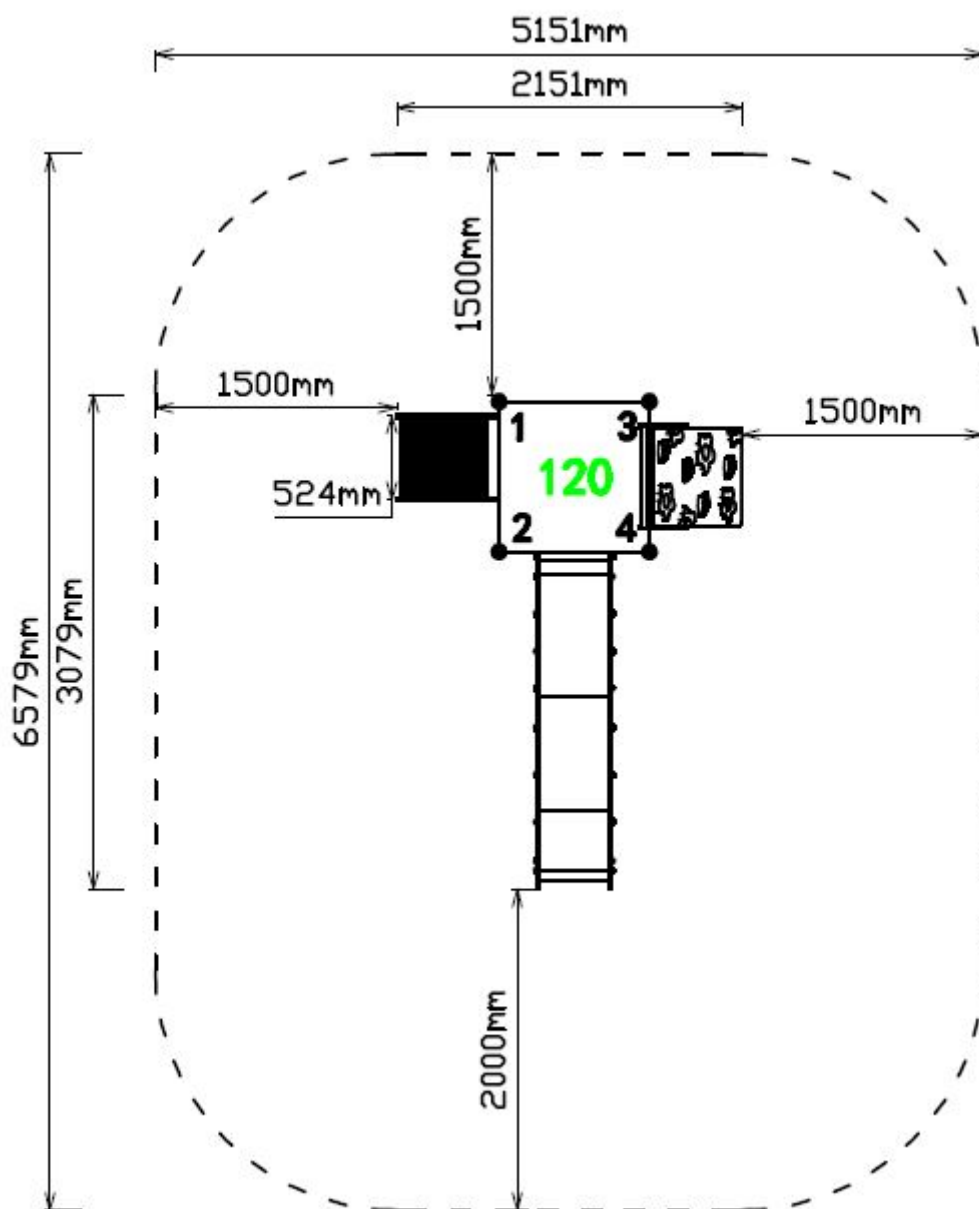

Technische tekeningen

Matenplan