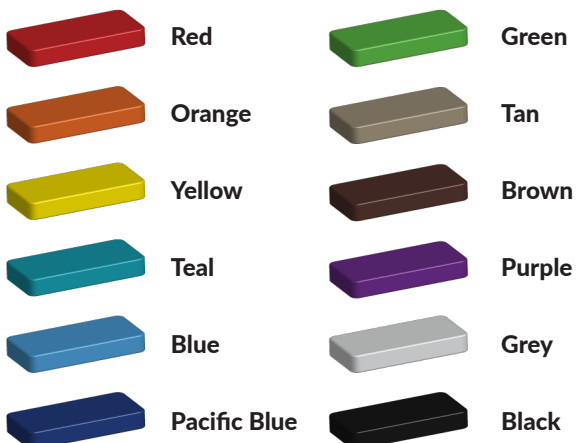

Enkele kleuren PE