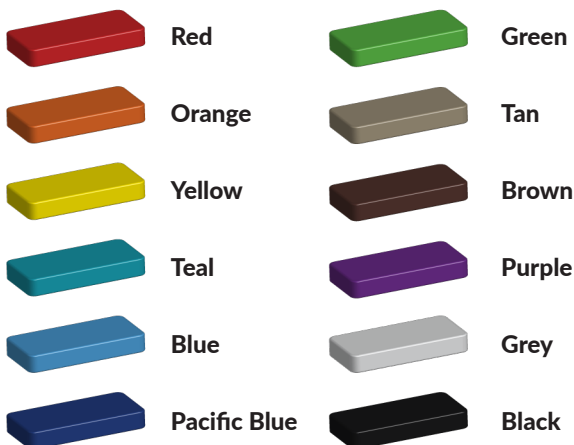

Foto's

Technische tekeningen

Matenplan

Bepaal zelf de kleuren van je professionele speeltoestel

Kleuren zijn belangrijk in een mensenleven. Kleuren kunnen een bepaald gevoel of een bepaalde sfeer oproepen. Kleuren kunnen de stemming beïnvloeden en geven informatie. Bij de inrichting van een speelplek is het daarom belangrijk rekening te houden met de kleurbeleving van kinderen. En die kunnen per leeftijdsgroep verschillen. Hoe belangrijk is het dan om zelf de kleuren voor een speeltoestel te kunnen kiezen? En deze service is bij TnT Speeltoestellen zonder extra meerkosten!

Kunststof kleuren

Metaal kleuren

PE Kleuren Polyethleen

Onze PE panelen zijn in verschillende diktes leverbaar

Enkele kleuren PE

Dubbele kleuren PE

Technisch materialenoverzicht

Op deze pagina vind je een lijst met de meest gebruikte materialen in onze speeltoestellen en andere producten. Mocht je specifieke informatie wensen over een bepaald toestel of de gebruikte materialen, neem dan even contact met ons op.