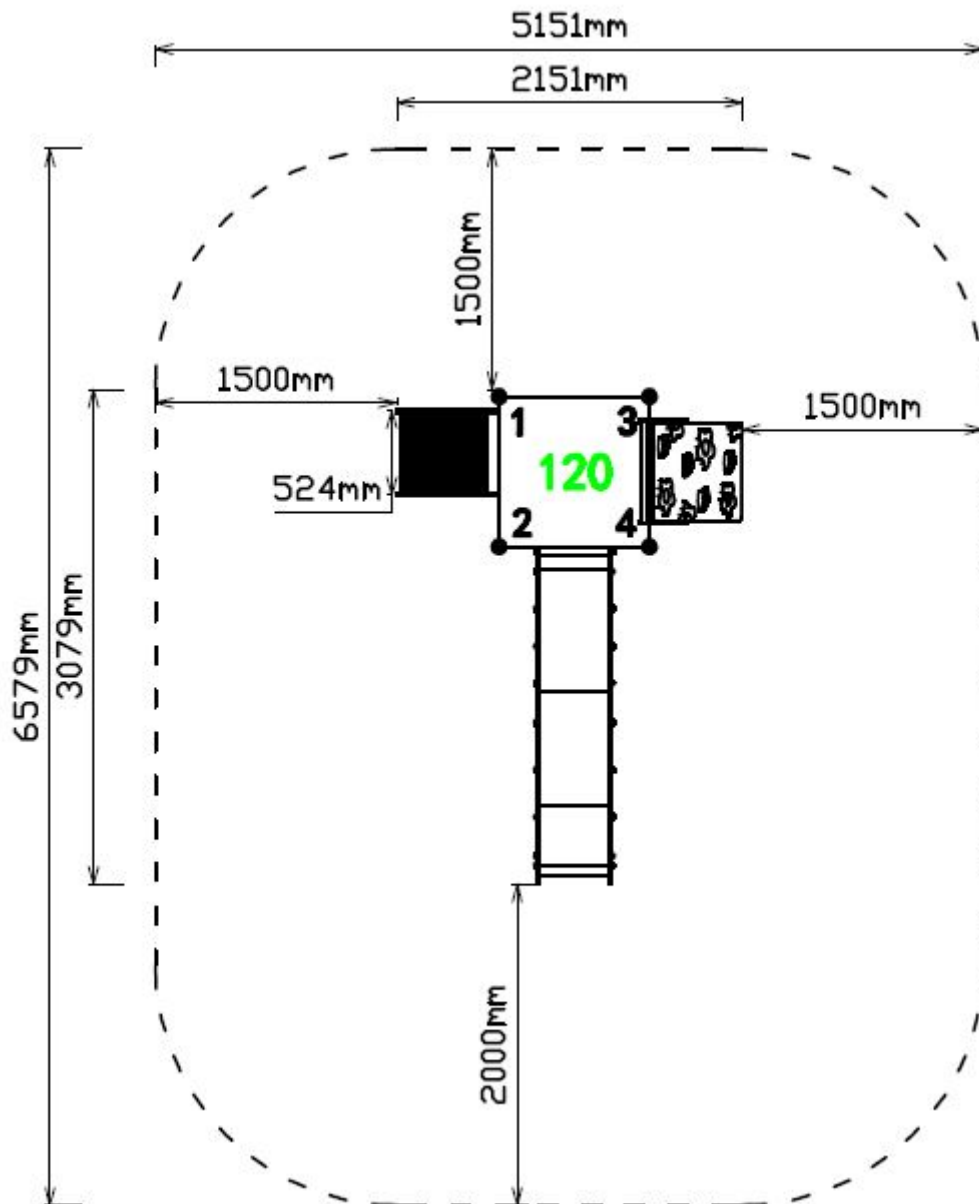

Technische tekeningen

Matenplan