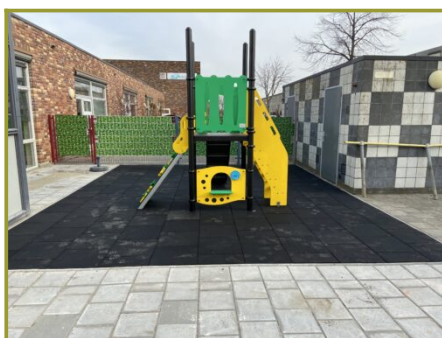

## Leuke speeltoren voor kinderdagverblijf of peuterspeelzaal

Met een platformhoogte van 120 cm (niet al te hoog dus), een hele veilige trap met zijwanden naar boven en een rvs glijbaan met opstaande zijwanden, is dit speeltoestel bij uitstek geschikt voor de jongere kinderen op een kinderdagverblijf of peuterspeelzaal bijvoorbeeld. En de klimwand met de grote knoppen geeft een extra leuke uitdaging om naar boven te klimmen. Onder de speeltoren is tussen twee staanders een winkelloket gemaakt. Hier kun je spulletjes “verkopen” wat uiteraard tot hele leuke rollenspellen kan leiden.