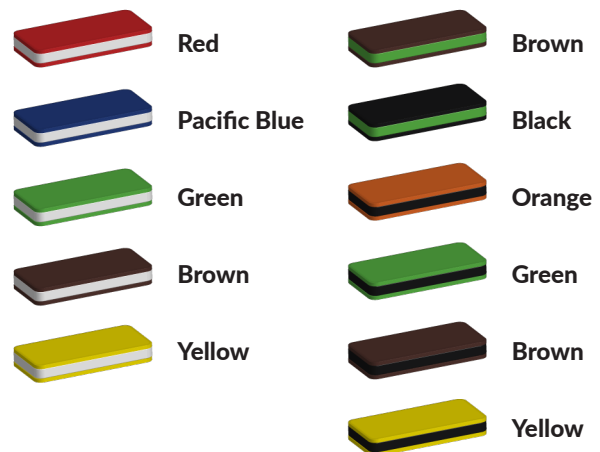

Met zijn frisse oranje, groene en gele kleurtjes is deze speeltoren een opvallende verschijning op een speelplek. Niet voor niets is dit gecertificeerde speeltoestel ingedeeld in de categorie [kleurrijk en duurzaam](#). Door het gebruik van kwaliteitsmaterialen als gepoedercoat staal met anti roest afwerking voor de staanders, staalbord met anti-slip afwerking voor het platform, rvs voor de glijbaan en weersbestendig PE Polytheen voor de gekleurde onderdelen, heeft deze speeltoren alles om heel veel jaren speelplezier van te hebben.

Foto's

Technische tekeningen

Matenplan

Bepaal zelf de kleuren van je professionele speeltoestel

Kleuren zijn belangrijk in een mensenleven. Kleuren kunnen een bepaald gevoel of een bepaalde sfeer oproepen. Kleuren kunnen de stemming beïnvloeden en geven informatie. Bij de inrichting van een speelplek is het daarom belangrijk rekening te houden met de kleurbeleving van kinderen. En die kunnen per leeftijdsgroep verschillen. Hoe belangrijk is het dan om zelf de kleuren voor een speeltoestel te kunnen kiezen? En deze service is bij TnT Speeltoestellen zonder extra meerkosten!

Kunststof kleuren

Metaal kleuren

PE Kleuren Polyethleen

Onze PE panelen zijn in verschillende diktes leverbaar

Enkele kleuren PE

Dubbele kleuren PE

Technisch materialenoverzicht

Op deze pagina vind je een lijst met de meest gebruikte materialen in onze speeltoestellen en andere producten. Mocht je specifieke informatie wensen over een bepaald toestel of de gebruikte materialen, neem dan even contact met ons op.