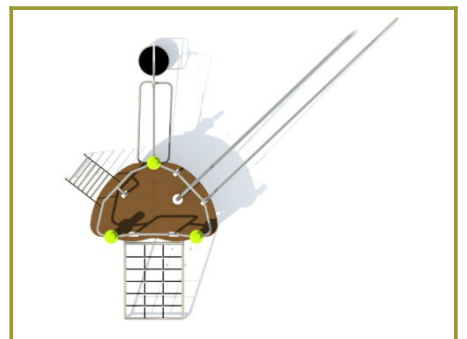

Klimtoestel met glijbuizen

Leeftijd vanaf 4 jaar

€5.273 excl. BTW

€6.380,33 incl. BTW

Toestelspecificaties

Toestel hoogte	Valhoogte	Valruimte
345 cm	195 cm	63 m²

Benodigde ruimte

L 810 cm	X	B 770 cm	X	H 345 cm

Toestel grootte

L 510 cm	X	B 470 cm	X	H 345 cm

Productcode PH-2001

Beschrijving

Dit klimtoestel ziet er heel futuristisch uit door het materiaalgebruik, de kleuren en de open structuur.

Modern metalen klimtoestel

Met een platformhoogte van 195 cm en de open structuur zal dit klimtoestel veel aantrekkingskracht voor de oudere jeugd hebben. Een normale trap naar boven ontbreekt dus je kunt via de smalle ladder of de schuine klimwand naar boven of beneden. Ook is er geen standaard glijbaan, in plaats hiervan zijn glijbuizen aan dit metalen speeltoestel bevestigd. Op het ovaal met platform onder de glijbuizen kun je draaien en balanceren.

Dit klimtoestel komt uit de [robuust metaal en rvs](#) lijn van TnT Speeltoestellen. Als je kiest voor een metalen speeltoestel uit deze serie dan kies je voor het beste op het gebied van speelplezier en duurzaamheid.

Foto's