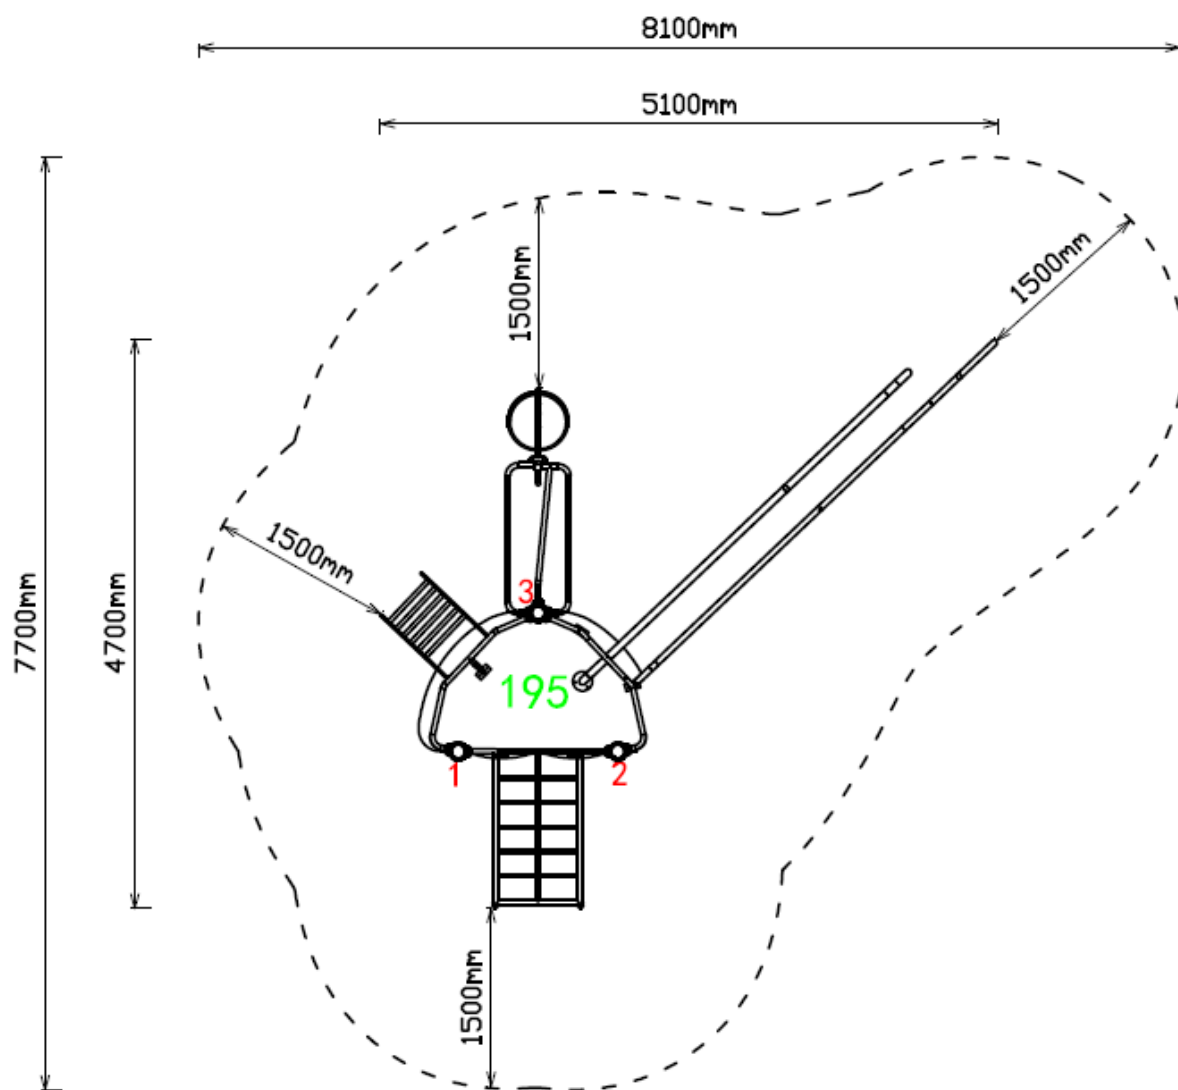

Technische tekeningen

Matenplan