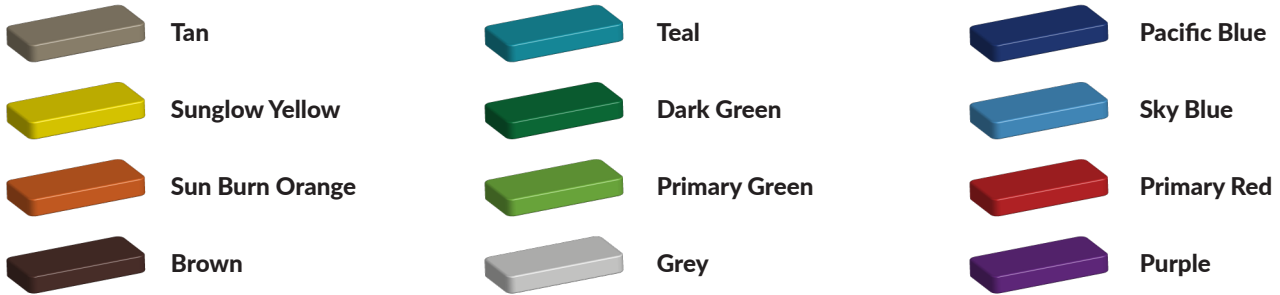

Speeltoestel naar eigen wens aanpassen

Dit metalen speeltoestel komt uit de serie [robuust metaal en rvs](#) waarbij alleen maar duurzame en vandalismebestendige materialen worden gebruikt. Maar dat is nog niet alles: Je kunt alle speeltoestellen uit deze categorie ook gratis naar wens aanpassen. Meer informatie hierover vindt je op de pagina over de [TnT 3D-ontwerper](#). Je kunt het uitbreiden met speelfuncties, platformhoogtes wijzigen en andere opgangen kiezen. En naast de staanders en de vloeren die standaard in zwart uitgevoerd worden, kun je ook zelf de kleuren van je speeltoestel bepalen. Lees er alles over op onze [kleurenpagina](#).

Foto's

Technische tekeningen

Matenplan

Bepaal zelf de kleuren van je professionele speeltoestel

Kleuren zijn belangrijk in een mensenleven. Kleuren kunnen een bepaald gevoel of een bepaalde sfeer oproepen. Kleuren kunnen de stemming beïnvloeden en geven informatie. Bij de inrichting van een speelplek is het daarom belangrijk rekening te houden met de kleurbeleving van kinderen. En die kunnen per leeftijdsgroep verschillen. Hoe belangrijk is het dan om zelf de kleuren voor een speeltoestel te kunnen kiezen? En deze service is bij TnT Speeltoestellen zonder extra meerkosten!

Kunststof kleuren

Metaal kleuren

PE Kleuren Polyetheen

Onze PE panelen zijn in verschillende diktes leverbaar

Enkele kleuren PE

Dubbele kleuren PE

Technisch materialenoverzicht

Op deze pagina vind je een lijst met de meest gebruikte materialen in onze speeltoestellen en andere producten. Mocht je specifieke informatie wensen over een bepaald toestel of de gebruikte materialen, neem dan even contact met ons op.