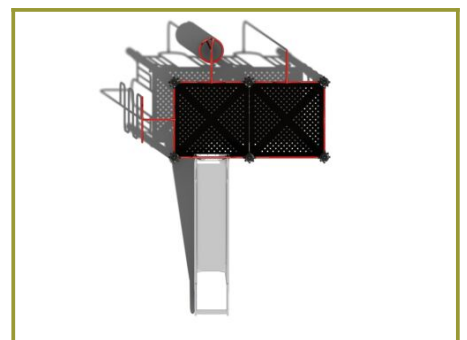

Metaalij Combinatietoestel

Leeftijd van 4 tot 12 jaar

€6.501 excl. BTW

€7.866,21 incl. BTW

Toestelspecificaties

Toestel hoogte	Valhoogte	Valruimte
300 cm	150 cm	46 m²

Benodigde ruimte

L 785 cm	X	B 582 cm	X	H 300 cm

Toestel grootte

L 436 cm	X	B 286 cm	X	H 300 cm

Productcode CM-1251

Beschrijving

Op dit metalen speeltoestel met dubbel platform zijn er meerdere wegen om naar boven te klimmen en naar beneden te glijden.

Combinatietoestel met rvs glijbaan

Wat vooral opvalt aan dit combinatietoestel is de grote rvs glijbaan. Maar dit klimtoestel heeft nog veel meer speelelementen. Omdat een vaste trap naar het extra grote (dubbele) platform ontbreekt, moet je een andere weg naar boven zoeken. Dat kan via de opgang met de ladder met de horizontale spijlen, via de trap met de slangenkronkel maar je kunt ook nog kiezen voor de "ingewikkelde" wikkel oftewel de spiraal. Eenmaal boven glij je via de grote glijbaan van rvs of als een brandweerman via de glijstang weer naar beneden.

Speeltoestel naar eigen wens aanpassen

Dit metalen speeltoestel komt uit de serie [robuust metaal en rvs](#) waarbij alleen maar duurzame en vandalismebestendige materialen worden gebruikt. Maar dat is nog niet alles: Je kunt alle speeltoestellen uit deze categorie ook gratis naar wens aanpassen. Meer informatie hierover vindt je op de pagina over de [TnT 3D-ontwerper](#). Je kunt het uitbreiden met speelfuncties, platformhoogtes wijzigen en andere opgangen kiezen. En naast de staanders en de vloeren die standaard in zwart uitgevoerd worden, kun je ook zelf de kleuren van je speeltoestel bepalen. Lees er alles over op onze [kleurenpagina](#).

Foto's