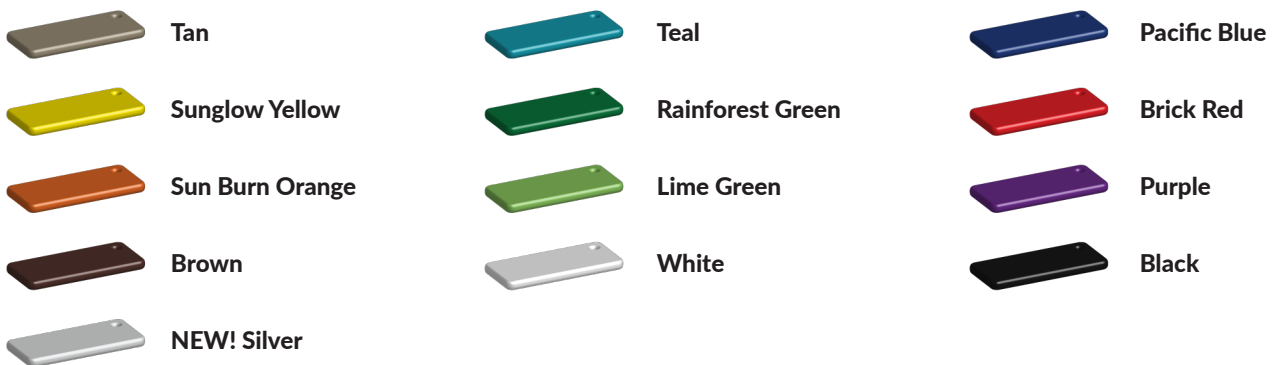

Speeltoestel naar eigen wens aanpassen

Dit metalen speeltoestel komt uit de serie [robuust metaal en rvs](#) waarbij alleen maar duurzame en vandalismebestendige materialen worden gebruikt. Maar dat is nog niet alles: Je kunt alle speeltoestellen uit deze categorie ook gratis naar wens aanpassen. Meer informatie hierover vindt je op de pagina over de [TnT 3D-ontwerper](#). Je kunt het uitbreiden met speelfuncties, platformhoogtes wijzigen en andere opgangen kiezen. En naast de staanders en de vloeren die standaard in zwart uitgevoerd worden, kun je ook zelf de kleuren van je speeltoestel bepalen. Lees er alles over op onze [kleurenpagina](#).

Foto's

Technische tekeningen

Matenplan

Bepaal zelf de kleuren van je professionele speeltoestel

Kleuren zijn belangrijk in een mensenleven. Kleuren kunnen een bepaald gevoel of een bepaalde sfeer oproepen. Kleuren kunnen de stemming beïnvloeden en geven informatie. Bij de inrichting van een speelplek is het daarom belangrijk rekening te houden met de kleurbeleving van kinderen. En die kunnen per leeftijdsgroep verschillen. Hoe belangrijk is het dan om zelf de kleuren voor een speeltoestel te kunnen kiezen? En deze service is bij TnT Speeltoestellen zonder extra meerkosten!

Kunststof kleuren

Metaal kleuren

PE Kleuren Polyetheen

Onze PE panelen zijn in verschillende diktes leverbaar

Enkele kleuren PE

Dubbele kleuren PE

Technisch materialenoverzicht

Op deze pagina vind je een lijst met de meest gebruikte materialen in onze speeltoestellen en andere producten. Mocht je specifieke informatie wensen over een bepaald toestel of de gebruikte materialen, neem dan even contact met ons op.