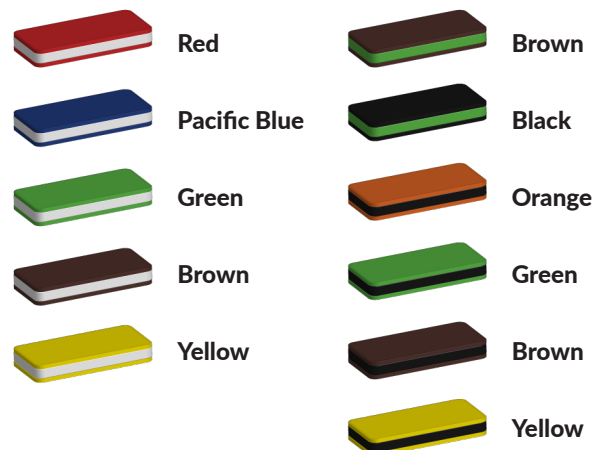

Foto's

Technische tekeningen

Matenplan

Bepaal zelf de kleuren van je professionele speeltoestel

Kleuren zijn belangrijk in een mensenleven. Kleuren kunnen een bepaald gevoel of een bepaalde sfeer oproepen. Kleuren kunnen de stemming beïnvloeden en geven informatie. Bij de inrichting van een speelplek is het daarom belangrijk rekening te houden met de kleurbeleving van kinderen. En die kunnen per leeftijdsgroep verschillen. Hoe belangrijk is het dan om zelf de kleuren voor een speeltoestel te kunnen kiezen? En deze service is bij TnT Speeltoestellen zonder extra meerkosten!

Kunststof kleuren

Metaal kleuren

PE Kleuren Polyetheen

Onze PE panelen zijn in verschillende diktes leverbaar

Enkele kleuren PE

Dubbele kleuren PE

Technisch materialenoverzicht

Op deze pagina vind je een lijst met de meest gebruikte materialen in onze speeltoestellen en andere producten. Mocht je specifieke informatie wensen over een bepaald toestel of de gebruikte materialen, neem dan even contact met ons op.

Palen
Bovenbalk
Staanders
Wip-balk
Schommelstelling

90mm of 114mm gegalvaniseerd gepoedercoat staal met antiroest afwerking

Vloeren
Plateau
Trappen
Zitvlak

2,5mm staalbord met rubber gecoate anti slip afwerking