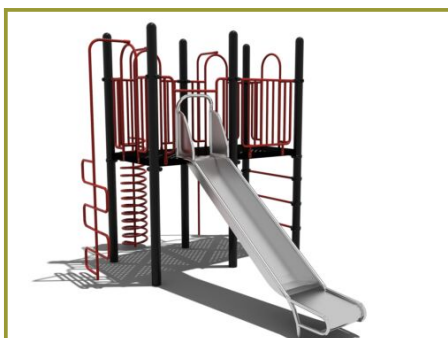

Metaalij Combinatietoestel

Leeftijd van 4 tot 12 jaar

€6.501 excl. BTW

€7.866,21 incl. BTW

Toestelspecificaties

Toestel hoogte	Valhoogte	Valruimte
300 cm	150 cm	46 m²

Benodigde ruimte

L 785 cm	X	B 582 cm	X	H 300 cm

Toestel grootte

L 436 cm	X	B 286 cm	X	H 300 cm

Productcode CM-1251

Beschrijving

Op dit metalen speeltoestel met dubbel platform zijn er meerdere wegen om naar boven te klimmen en naar beneden te glijden.

Combinatietoestel met rvs glijbaan

Wat vooral opvalt aan dit combinatietoestel is de grote rvs glijbaan. Maar dit klimtoestel heeft nog veel meer speelelementen. Omdat een vaste trap naar het extra grote (dubbele) platform ontbreekt, moet je een andere weg naar boven zoeken. Dat kan via de opgang met de ladder met de horizontale spijlen, via de trap met de slangenkronkel maar je kunt ook nog kiezen voor de "ingewikkelde" wikkel oftewel de spiraal. Eenmaal boven glij je via de grote glijbaan van rvs of als een brandweerman via de glijstang weer naar beneden.

Speeltoestel naar eigen wens aanpassen

Dit metalen speeltoestel komt uit de serie [robuust metaal en rvs](#) waarbij alleen maar duurzame en vandalismebestendige materialen worden gebruikt. Maar dat is nog niet alles: Je kunt alle speeltoestellen uit deze categorie ook gratis naar wens aanpassen. Meer informatie hierover vindt je op de pagina over de [TnT 3D-ontwerper](#). Je kunt het uitbreiden met speelfuncties, platformhoogtes wijzigen en andere opgangen kiezen. En naast de staanders en de vloeren die standaard in zwart uitgevoerd worden, kun je ook zelf de kleuren van je speeltoestel bepalen. Lees er alles over op onze [kleurenpagina](#).

Foto's