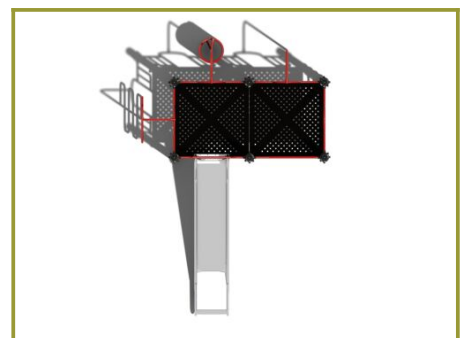

Metaalij Combinatietoestel

Leeftijd van 4 tot 12 jaar

€6.501 excl. BTW

€7.866,21 incl. BTW

Toestelspecificaties

Toestel hoogte	Valhoogte	Valruimte
300 cm	150 cm	46 m²

Benodigde ruimte

L 785 cm	X	B 582 cm	X	H 300 cm

Toestel grootte

L 436 cm	X	B 286 cm	X	H 300 cm

Productcode CM-1251

Beschrijving

Op dit metalen speeltoestel met dubbel platform zijn er meerdere wegen om naar boven te klimmen en naar beneden te glijden.

Combinatietoestel met rvs glijbaan

Wat vooral opvalt aan dit combinatietoestel is de grote rvs glijbaan. Maar dit klimtoestel heeft nog veel meer speelelementen. Omdat een vaste trap naar het extra grote (dubbele) platform ontbreekt, moet je een andere weg naar boven zoeken. Dat kan via de opgang met de ladder met de horizontale spijlen, via de trap met de slangenkronkel maar je kunt ook nog kiezen voor de "ingewikkelde" wikkel oftewel de spiraal. Eenmaal boven glij je via de grote glijbaan van rvs of als een brandweerman via de glijstang weer naar beneden.

Speeltoestel naar eigen wens aanpassen

Dit metalen speeltoestel komt uit de serie [robuust metaal en rvs](#) waarbij alleen maar duurzame en vandalismebestendige materialen worden gebruikt. Maar dat is nog niet alles: Je kunt alle speeltoestellen uit deze categorie ook gratis naar wens aanpassen. Meer informatie hierover vindt je op de pagina over de [TnT 3D-ontwerper](#). Je kunt het uitbreiden met speelfuncties, platformhoogtes wijzigen en andere opgangen kiezen. En naast de staanders en de vloeren die standaard in zwart uitgevoerd worden, kun je ook zelf de kleuren van je speeltoestel bepalen. Lees er alles over op onze [kleurenpagina](#).

Foto's