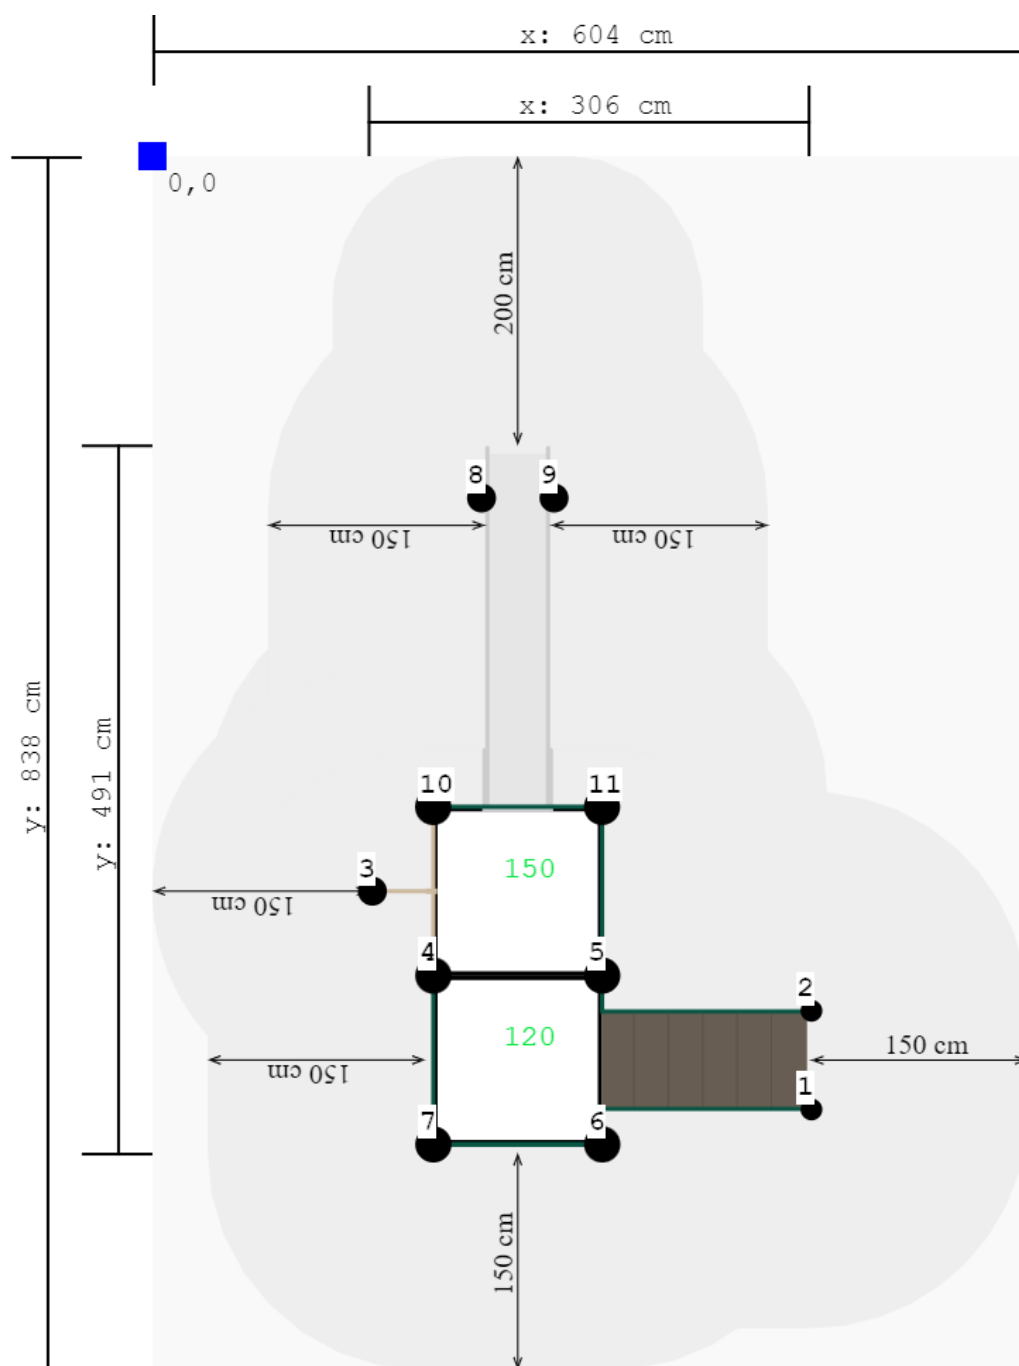

Technische tekeningen

Matenplan