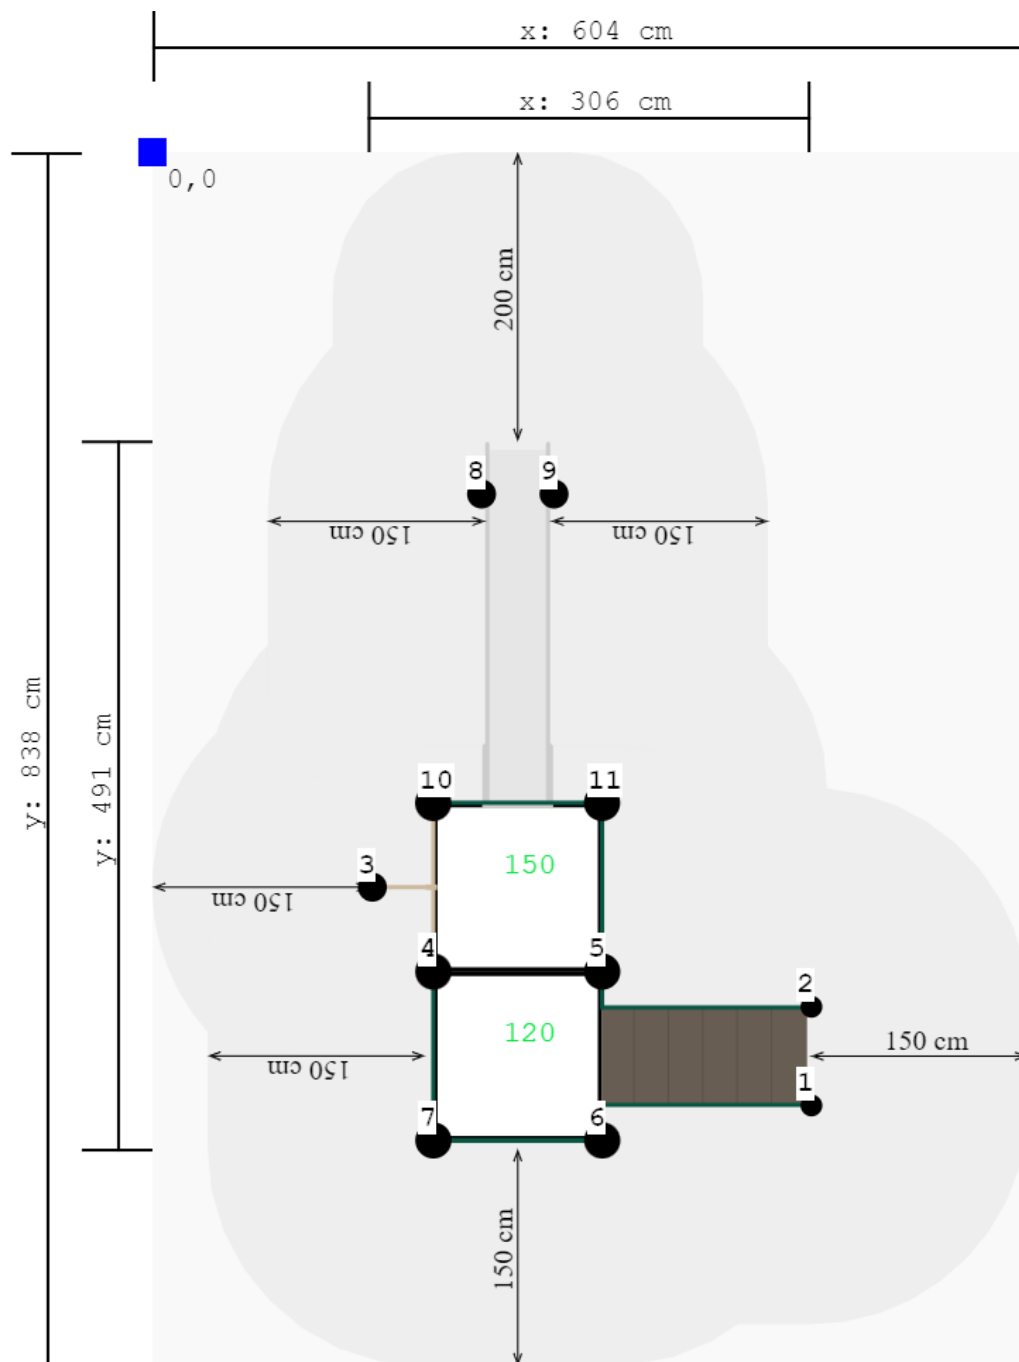

Technische tekeningen

Matenplan