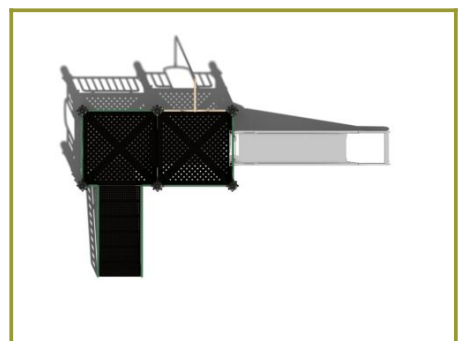

Speeltoestel met glijbaan en glijstang

Leeftijd van 4 tot 12 jaar

€6.882 excl. BTW

€8.327,22 incl. BTW

Toestelspecificaties

Toestel hoogte	Valhoogte	Valruimte
300 cm	150 cm	48 m²

Benodigde ruimte

L 838 cm	X	B 604 cm	X	H 300 cm

Toestel grootte

L 491 cm	X	B 306 cm	X	H 300 cm

Productcode CM-1220

Beschrijving

Een super-de-luxe speeltoestel met twee platformen op verschillend hoogteniveau, een rvs glijbaan en een glijstang om naar beneden te glijden.

Robuust metalen speeltoestel

Dit speeltoestel bestaat uit twee platformen die aan elkaar geschakeld zijn. Voor de weg naar boven kies je de vaste trap of gebruik je de opgang met de horizontale spijlen. Met een grote stap kom je op de hoger gelegen vloer. Hier heb je de keuze uit de rvs glijbaan of de glijstang voor de gang naar beneden. Deze glijbaan ziet er erg robuust uit. Dit komt door het ontwerp en de gebruikte materialen. Het ontwerp met de trapeleuningen en spijlwanden rondom de twee platformen geven kinderen een veilig gevoel. Voor dit metalen speeltoestel zijn duurzame materialen gebruikt die niet kapot te krijgen zijn.

Gebruik de TnT 3D-ontwerper om zelf speeltoestel te tekenen

Alle speeltoestellen in de categorie [robust en metaal](#) zijn gratis naar eigen wens aan te passen in de [TnT 3D-ontwerper](#). Je kunt deze glijbaan bijvoorbeeld uitbreiden met meerdere speelfuncties of andere manieren kiezen om naar boven te klimmen. En naast de staanders en de vloeren, die standaard in zwart uitgevoerd worden, kun je ook [zelf de kleuren van je speeltoestel bepalen](#).

Foto's