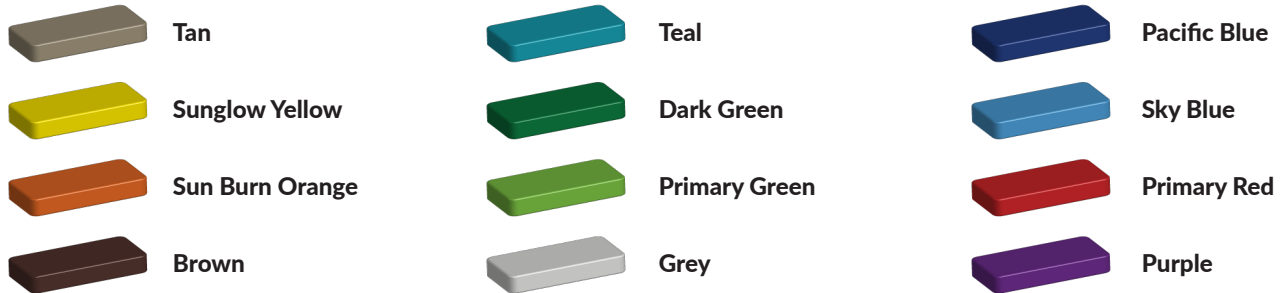

Gebruik de TnT 3D-ontwerper om zelf speeltoestel te tekenen

Alle speeltoestellen in de categorie [robuust en metaal](#) zijn gratis naar eigen wens aan te passen in de [TnT 3D-ontwerper](#). Je kunt deze glijbaan bijvoorbeeld uitbreiden met meerdere speelfuncties of andere manieren kiezen om naar boven te klimmen. En naast de staanders en de vloeren, die standaard in zwart uitgevoerd worden, kun je ook [zelf de kleuren van je speeltoestel bepalen](#).

Foto's

Technische tekeningen

Matenplan

Bepaal zelf de kleuren van je professionele speeltoestel

Kleuren zijn belangrijk in een mensenleven. Kleuren kunnen een bepaald gevoel of een bepaalde sfeer oproepen. Kleuren kunnen de stemming beïnvloeden en geven informatie. Bij de inrichting van een speelplek is het daarom belangrijk rekening te houden met de kleurbeleving van kinderen. En die kunnen per leeftijdsgroep verschillen. Hoe belangrijk is het dan om zelf de kleuren voor een speeltoestel te kunnen kiezen? En deze service is bij TnT Speeltoestellen zonder extra meerkosten!

Kunststof kleuren

Metaal kleuren

PE Kleuren Polyethleen

Onze PE panelen zijn in verschillende diktes leverbaar

Enkele kleuren PE

Dubbele kleuren PE

Technisch materialenoverzicht

Op deze pagina vind je een lijst met de meest gebruikte materialen in onze speeltoestellen en andere producten. Mocht je specifieke informatie wensen over een bepaald toestel of de gebruikte materialen, neem dan even contact met ons op.