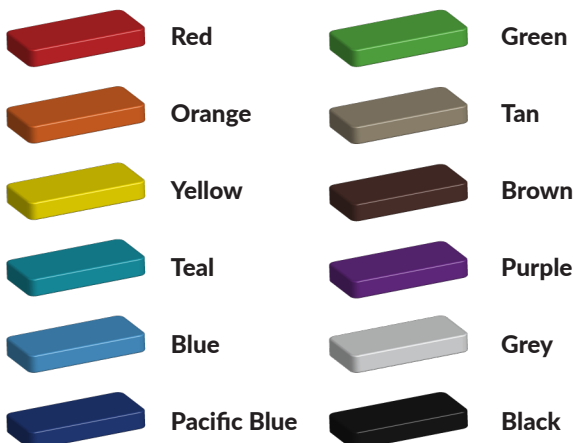

Foto's

Technische tekeningen

Matenplan

Bepaal zelf de kleuren van je professionele speeltoestel

Kleuren zijn belangrijk in een mensenleven. Kleuren kunnen een bepaald gevoel of een bepaalde sfeer oproepen. Kleuren kunnen de stemming beïnvloeden en geven informatie. Bij de inrichting van een speelplek is het daarom belangrijk rekening te houden met de kleurbeleving van kinderen. En die kunnen per leeftijdsgroep verschillen. Hoe belangrijk is het dan om zelf de kleuren voor een speeltoestel te kunnen kiezen? En deze service is bij TnT Speeltoestellen zonder extra meerkosten!

Kunststof kleuren

Metaal kleuren

PE Kleuren Polyethleen

Onze PE panelen zijn in verschillende diktes leverbaar

Enkele kleuren PE

Dubbele kleuren PE

Technisch materialenoverzicht

Op deze pagina vind je een lijst met de meest gebruikte materialen in onze speeltoestellen en andere producten. Mocht je specifieke informatie wensen over een bepaald toestel of de gebruikte materialen, neem dan even contact met ons op.