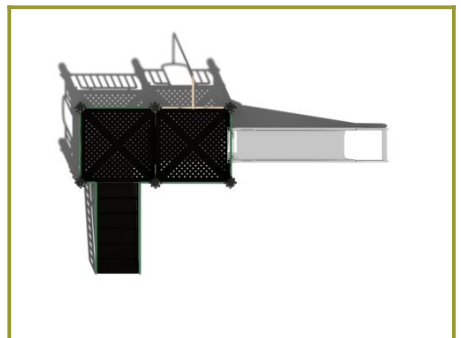

Speeltoestel met glijbaan en glijstang

Leeftijd van 4 tot 12 jaar

€6.882 excl. BTW

€8.327,22 incl. BTW

Toestelspecificaties

Toestel hoogte	Valhoogte	Valruimte
300 cm	150 cm	48 m²

Benodigde ruimte

L 838 cm	X	B 604 cm	X	H 300 cm

Toestel grootte

L 491 cm	X	B 306 cm	X	H 300 cm

Productcode CM-1220

Beschrijving

Een super-de-luxe speeltoestel met twee platformen op verschillend hoogteniveau, een rvs glijbaan en een glijstang om naar beneden te glijden.

Robuust metalen speeltoestel

Dit speeltoestel bestaat uit twee platformen die aan elkaar geschakeld zijn. Voor de weg naar boven kies je de vaste trap of gebruik je de opgang met de horizontale spijlen. Met een grote stap kom je op de hoger gelegen vloer. Hier heb je de keuze uit de rvs glijbaan of de glijstang voor de gang naar beneden. Deze glijbaan ziet er erg robuust uit. Dit komt door het ontwerp en de gebruikte materialen. Het ontwerp met de trapeleuningen en spijlwanden rondom de twee platformen geven kinderen een veilig gevoel. Voor dit metalen speeltoestel zijn duurzame materialen gebruikt die niet kapot te krijgen zijn.

Gebruik de TnT 3D-ontwerper om zelf speeltoestel te tekenen

Alle speeltoestellen in de categorie [robuust en metaal](#) zijn gratis naar eigen wens aan te passen in de [TnT 3D-ontwerper](#). Je kunt deze glijbaan bijvoorbeeld uitbreiden met meerdere speelfuncties of andere manieren kiezen om naar boven te klimmen. En naast de staanders en de vloeren, die standaard in zwart uitgevoerd worden, kun je ook [zelf de kleuren van je speeltoestel bepalen](#).

Foto's