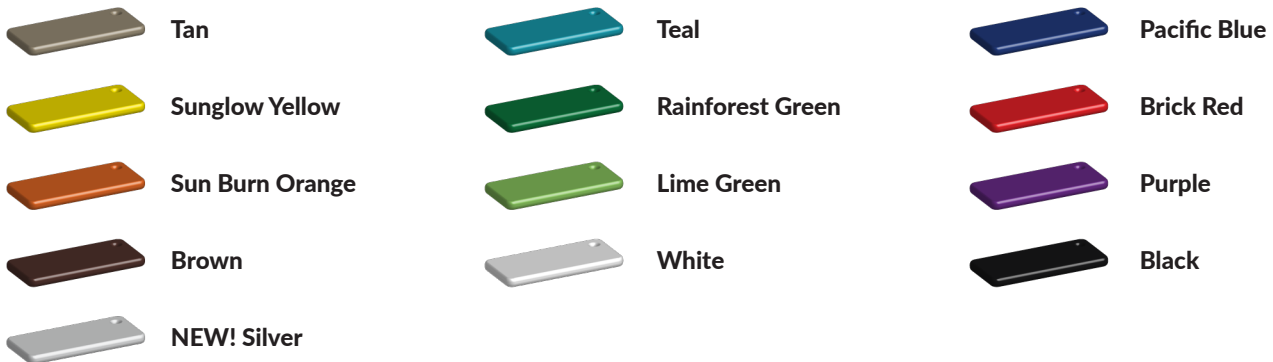

Gebruik de TnT 3D-ontwerper om zelf speeltoestel te tekenen

Alle speeltoestellen in de categorie [robust en metaal](#) zijn gratis naar eigen wens aan te passen in de [TnT 3D-ontwerper](#). Je kunt deze glijbaan bijvoorbeeld uitbreiden met meerdere speelfuncties of andere manieren kiezen om naar boven te klimmen. En naast de staanders en de vloeren, die standaard in zwart uitgevoerd worden, kun je ook [zelf de kleuren van je speeltoestel bepalen](#).

Foto's

Technische tekeningen

Matenplan

Bepaal zelf de kleuren van je professionele speeltoestel

Kleuren zijn belangrijk in een mensenleven. Kleuren kunnen een bepaald gevoel of een bepaalde sfeer oproepen. Kleuren kunnen de stemming beïnvloeden en geven informatie. Bij de inrichting van een speelplek is het daarom belangrijk rekening te houden met de kleurbeleving van kinderen. En die kunnen per leeftijdsgroep verschillen. Hoe belangrijk is het dan om zelf de kleuren voor een speeltoestel te kunnen kiezen? En deze service is bij TnT Speeltoestellen zonder extra meerkosten!

Kunststof kleuren

Metaal kleuren

PE Kleuren Polyethleen

Onze PE panelen zijn in verschillende diktes leverbaar

Enkele kleuren PE

Dubbele kleuren PE

Technisch materialenoverzicht

Op deze pagina vind je een lijst met de meest gebruikte materialen in onze speeltoestellen en andere producten. Mocht je specifieke informatie wensen over een bepaald toestel of de gebruikte materialen, neem dan even contact met ons op.