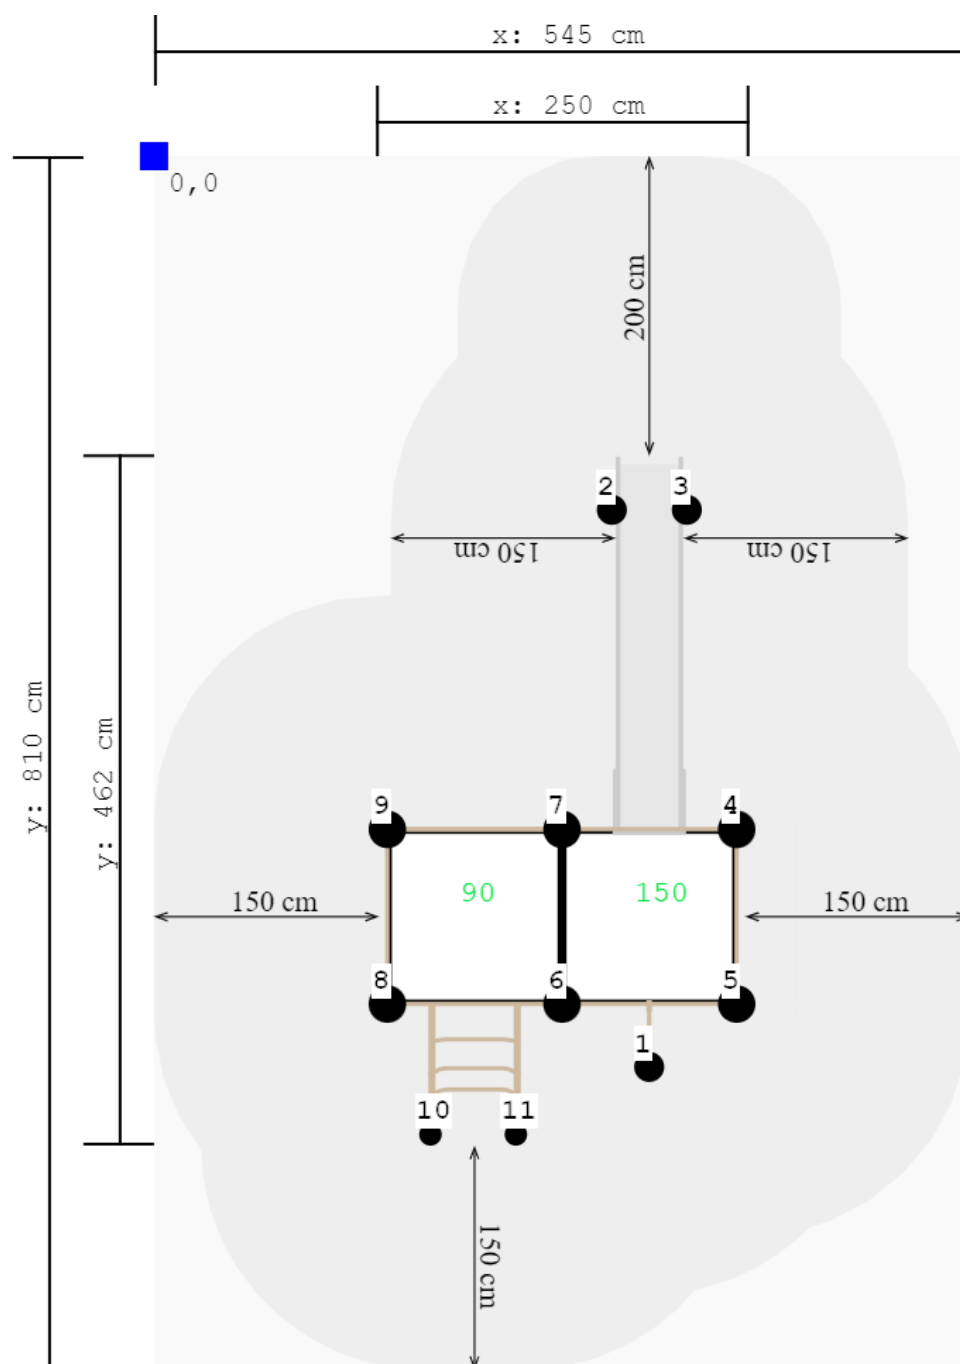

Technische tekeningen

Matenplan