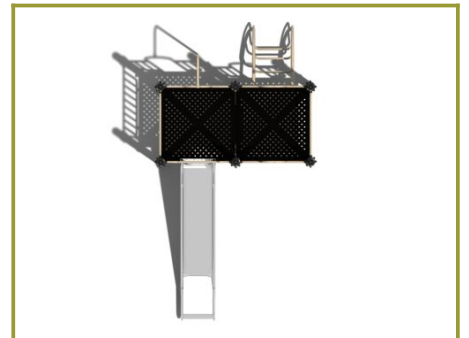

Metaallijn Glijbaan

€6.269 excl. BTW

€7.585,49 incl. BTW

Toestelspecificaties

Toestel hoogte	Valhoogte	Valruimte
300 cm	150 cm	43 m²

Benodigde ruimte

L 810 cm	X	B 545 cm	X	H 300 cm

Toestel grootte

L 462 cm	X	B 250 cm	X	H 300 cm

Productcode CM-1209

Beschrijving

Dit speeltoestel uit de metaallijn heeft twee platformen, een rvs glijbaan en verschillende extra speelelementen.

Rvs glijbaan en glijstang

Het speeltoestel bestaat uit twee platformen op verschillend hoogteniveau die direct aan elkaar gekoppeld zijn. Je kunt op twee verschillende manieren het lage platform beklimmen. Neem je hiervoor het gebogen klimrek of kies je toch voor de horizontale spijlen trap? Ben je op het lage platform dan neem je een grote stap naar de bovenliggende vloer. Hier kies je voor de rvs glijbaan of voor de glijstang voor een snelle vaart naar beneden

Speeltoestel van robuust metaal

Deze rvs glijbaan komt uit de [robuust metaal en rvs](#) serie speeltoestellen van TnT. Dit betekent dat je dit speeltoestel nog op allerlei manieren aan kunt passen. Dit doe je in de [TnT 3D-ontwerper](#), een online programma waarin je zelf je speeltoestellen kunt ontwerpen. Je kunt deze rvs glijbaan uitbreiden met verschillende speelelementen en er extra platformen aan toevoegen voor een uitgebreider speeltoestel. Ook kun je [zelf de kleurstelling van dit gecertificeerde speeltoestel bepalen](#). De standers en vloeren worden standaard in zwart geleverd. Wat de opgangen en de spijlenwanden betreft, heb je de keuze uit meerdere kleuren.

Foto's