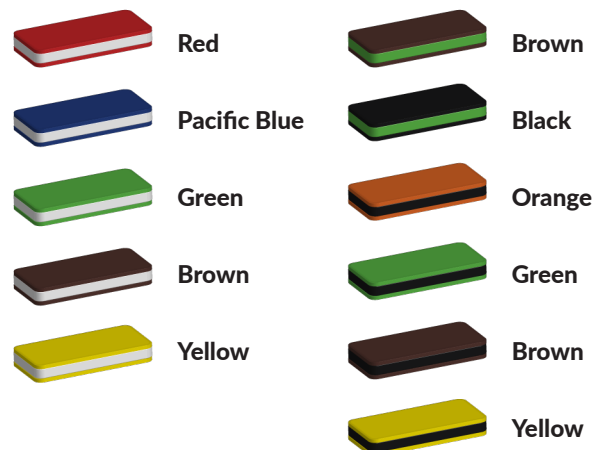

Duurzaam gecertificeerd speeltoestel

Dit speeltoestel valt onder de [robuust metaal en rvs serie](#). Alle speeltoestellen in deze lijn hebben een rvs glijbaan en door de combinatie van sterke materialen, koop je een duurzaam gecertificeerd speeltoestel dat jaren meegaat. In deze serie mag je zelf de kleuren van de verschillende speelelementen kiezen. De staanders en het platform zijn standaard in zwart uitgevoerd maar voor het hekwerk, het klimrek en de glijstang kun je kiezen uit een [grote variatie kleuren](#). Zo kun je een speeltoestel afstemmen op de huisstijlkleuren van je school bijvoorbeeld. Als je deze glijbaan wilt uitbreiden met meerdere speelelementen, gebruik dan onze [TnT 3D-ontwerper](#) om een speeltoestel op maat te maken. Bekijk ook andere [glijbanen](#) op onze website.

Foto's

Bepaal zelf de kleuren van je professionele speeltoestel

Kleuren zijn belangrijk in een mensenleven. Kleuren kunnen een bepaald gevoel of een bepaalde sfeer oproepen. Kleuren kunnen de stemming beïnvloeden en geven informatie. Bij de inrichting van een speelplek is het daarom belangrijk rekening te houden met de kleurbeleving van kinderen. En die kunnen per leeftijdsgroep verschillen. Hoe belangrijk is het dan om zelf de kleuren voor een speeltoestel te kunnen kiezen? En deze service is bij TnT Speeltoestellen zonder extra meerkosten!

Kunststof kleuren

Metaal kleuren

PE Kleuren Polyethleen

Onze PE panelen zijn in verschillende diktes leverbaar

Enkele kleuren PE

Dubbele kleuren PE

Technisch materialenoverzicht

Op deze pagina vind je een lijst met de meest gebruikte materialen in onze speeltoestellen en andere producten. Mocht je specifieke informatie wensen over een bepaald toestel of de gebruikte materialen, neem dan even contact met ons op.