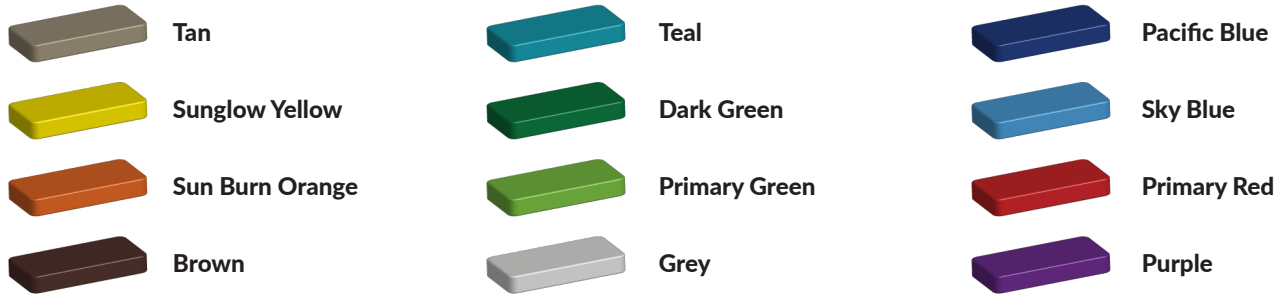

Duurzaam gecertificeerd speeltoestel

Dit speeltoestel valt onder de [robuust metaal en rvs serie](#). Alle speeltoestellen in deze lijn hebben een rvs glijbaan en door de combinatie van sterke materialen, koop je een duurzaam gecertificeerd speeltoestel dat jaren meegaat. In deze serie mag je zelf de kleuren van de verschillende speelelementen kiezen. De staanders en het platform zijn standaard in zwart uitgevoerd maar voor het hekwerk, het klimrek en de glijstang kun je kiezen uit een [grote variatie kleuren](#). Zo kun je een speeltoestel afstemmen op de huisstijlkleuren van je school bijvoorbeeld. Als je deze glijbaan wilt uitbreiden met meerdere speelelementen, gebruik dan onze [TnT 3D-ontwerper](#) om een speeltoestel op maat te maken. Bekijk ook andere [glijbanen](#) op onze website.

Foto's

Technische tekeningen

Matenplan

Bepaal zelf de kleuren van je professionele speeltoestel

Kleuren zijn belangrijk in een mensenleven. Kleuren kunnen een bepaald gevoel of een bepaalde sfeer oproepen. Kleuren kunnen de stemming beïnvloeden en geven informatie. Bij de inrichting van een speelplek is het daarom belangrijk rekening te houden met de kleurbeleving van kinderen. En die kunnen per leeftijdsgroep verschillen. Hoe belangrijk is het dan om zelf de kleuren voor een speeltoestel te kunnen kiezen? En deze service is bij TnT Speeltoestellen zonder extra meerkosten!

Kunststof kleuren

Metaal kleuren

PE Kleuren Polyethleen

Onze PE panelen zijn in verschillende diktes leverbaar

Enkele kleuren PE

Dubbele kleuren PE

Technisch materialenoverzicht

Op deze pagina vind je een lijst met de meest gebruikte materialen in onze speeltoestellen en andere producten. Mocht je specifieke informatie wensen over een bepaald toestel of de gebruikte materialen, neem dan even contact met ons op.