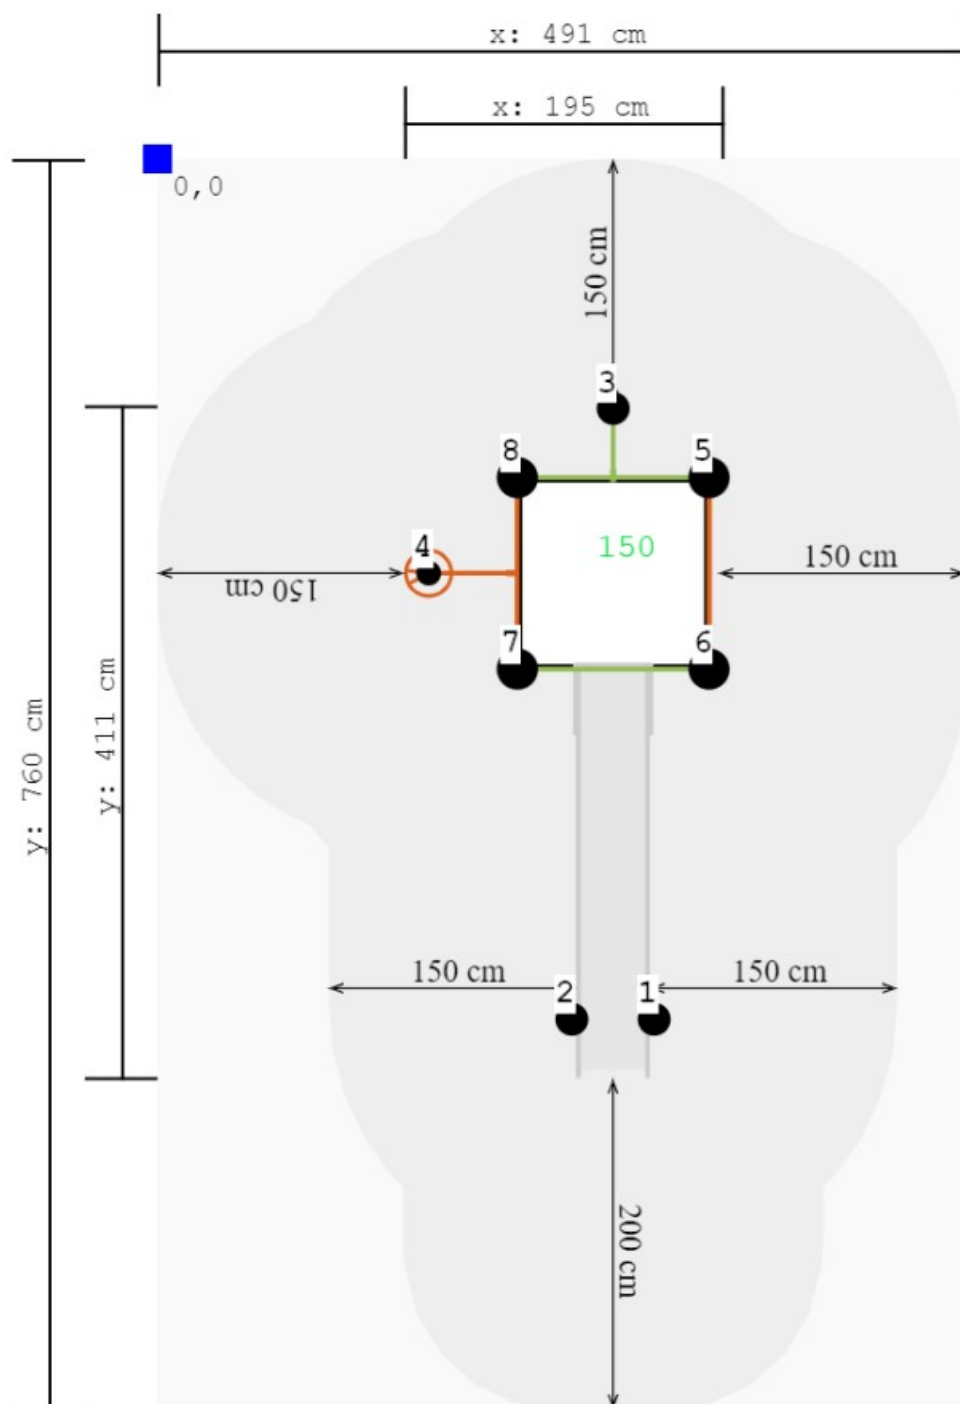

Technische tekeningen

Matenplan