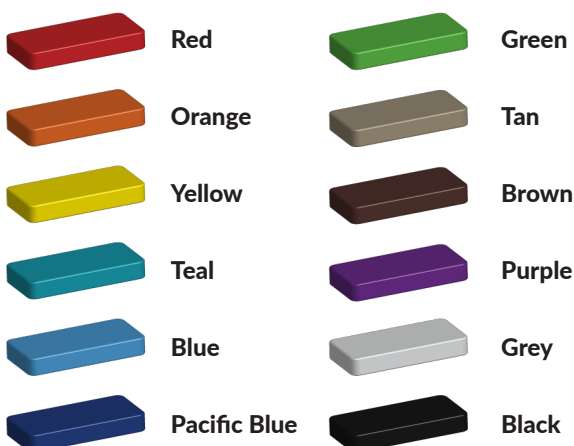

Duurzaam gecertificeerd speeltoestel

Dit speeltoestel valt onder de [robuust metaal en rvs serie](#). Alle speeltoestellen in deze lijn hebben een rvs glijbaan en door de combinatie van sterke materialen, koop je een duurzaam gecertificeerd speeltoestel dat jaren meegaat. In deze serie mag je zelf de kleuren van de verschillende speelelementen kiezen. De staanders en het platform zijn standaard in zwart uitgevoerd maar voor het hekwerk, het klimrek en de glijstang kun je kiezen uit een [grote variatie kleuren](#). Zo kun je een speeltoestel afstemmen op de huisstijlkleuren van je school bijvoorbeeld. Als je deze glijbaan wilt uitbreiden met meerdere speelelementen, gebruik dan onze [TnT 3D-ontwerper](#) om een speeltoestel op maat te maken. Bekijk ook andere [glijbanen](#) op onze website.

Foto's

Bepaal zelf de kleuren van je professionele speeltoestel

Kleuren zijn belangrijk in een mensenleven. Kleuren kunnen een bepaald gevoel of een bepaalde sfeer oproepen. Kleuren kunnen de stemming beïnvloeden en geven informatie. Bij de inrichting van een speelplek is het daarom belangrijk rekening te houden met de kleurbeleving van kinderen. En die kunnen per leeftijdsgroep verschillen. Hoe belangrijk is het dan om zelf de kleuren voor een speeltoestel te kunnen kiezen? En deze service is bij TnT Speeltoestellen zonder extra meerkosten!

Kunststof kleuren

Metaal kleuren

PE Kleuren Polyethleen

Onze PE panelen zijn in verschillende diktes leverbaar

Enkele kleuren PE

Dubbele kleuren PE

Technisch materialenoverzicht

Op deze pagina vind je een lijst met de meest gebruikte materialen in onze speeltoestellen en andere producten. Mocht je specifieke informatie wensen over een bepaald toestel of de gebruikte materialen, neem dan even contact met ons op.