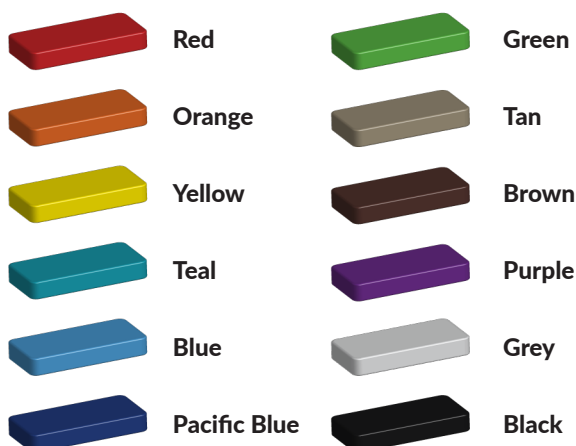

Foto's

Technische tekeningen

Matenplan

Bepaal zelf de kleuren van je professionele speeltoestel

Kleuren zijn belangrijk in een mensenleven. Kleuren kunnen een bepaald gevoel of een bepaalde sfeer oproepen. Kleuren kunnen de stemming beïnvloeden en geven informatie. Bij de inrichting van een speelplek is het daarom belangrijk rekening te houden met de kleurbeleving van kinderen. En die kunnen per leeftijdsgroep verschillen. Hoe belangrijk is het dan om zelf de kleuren voor een speeltoestel te kunnen kiezen? En deze service is bij TnT Speeltoestellen zonder extra meerkosten!

Kunststof kleuren

Metaal kleuren

PE Kleuren Polyethleen

Onze PE panelen zijn in verschillende diktes leverbaar

Enkele kleuren PE

Dubbele kleuren PE

Technisch materialenoverzicht

Op deze pagina vind je een lijst met de meest gebruikte materialen in onze speeltoestellen en andere producten. Mocht je specifieke informatie wensen over een bepaald toestel of de gebruikte materialen, neem dan even contact met ons op.

Palen
Bovenbalk
Staanders
Wip-balk
Schommelstelling

90mm of 114mm gegalvaniseerd gepoedercoat staal met antiroest afwerking

Vloeren
Plateau
Trappen
Zitvlak

2,5mm staalbord met rubber gecoate anti slip afwerking