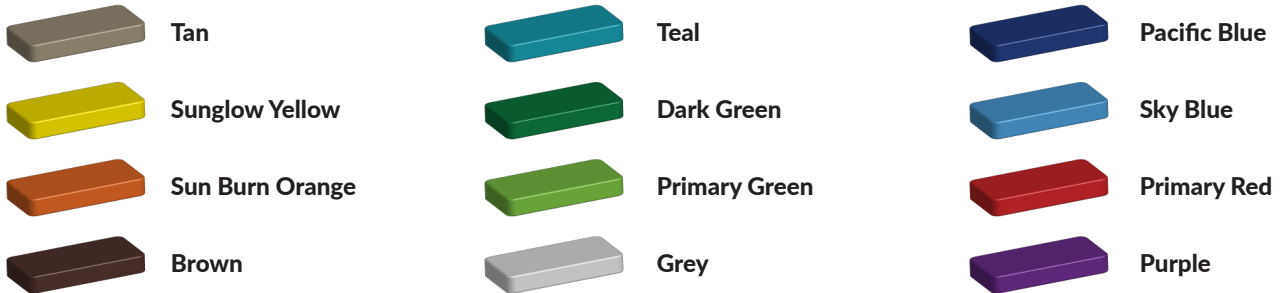

Duurzaam gecertificeerd speeltoestel

Dit speeltoestel valt onder de [robuust metaal en rvs serie](#). Alle speeltoestellen in deze lijn hebben een rvs glijbaan en door de combinatie van sterke materialen, koop je een duurzaam gecertificeerd speeltoestel dat jaren meegaat. In deze serie mag je zelf de kleuren van de verschillende speelelementen kiezen. De staanders en het platform zijn standaard in zwart uitgevoerd maar voor het hekwerk, het klimrek en de glijstang kun je kiezen uit een [grote variatie kleuren](#). Zo kun je een speeltoestel afstemmen op de huisstijlkleuren van je school bijvoorbeeld. Als je deze glijbaan wilt uitbreiden met meerdere speelelementen, gebruik dan onze [TnT 3D-ontwerper](#) om een speeltoestel op maat te maken. Bekijk ook andere [glijbanen](#) op onze website.

Foto's

Bepaal zelf de kleuren van je professionele speeltoestel

Kleuren zijn belangrijk in een mensenleven. Kleuren kunnen een bepaald gevoel of een bepaalde sfeer oproepen. Kleuren kunnen de stemming beïnvloeden en geven informatie. Bij de inrichting van een speelplek is het daarom belangrijk rekening te houden met de kleurbeleving van kinderen. En die kunnen per leeftijdsgroep verschillen. Hoe belangrijk is het dan om zelf de kleuren voor een speeltoestel te kunnen kiezen? En deze service is bij TnT Speeltoestellen zonder extra meerkosten!

Kunststof kleuren

Metaal kleuren

PE Kleuren Polyethleen

Onze PE panelen zijn in verschillende diktes leverbaar

Enkele kleuren PE

Dubbele kleuren PE

Technisch materialenoverzicht

Op deze pagina vind je een lijst met de meest gebruikte materialen in onze speeltoestellen en andere producten. Mocht je specifieke informatie wensen over een bepaald toestel of de gebruikte materialen, neem dan even contact met ons op.