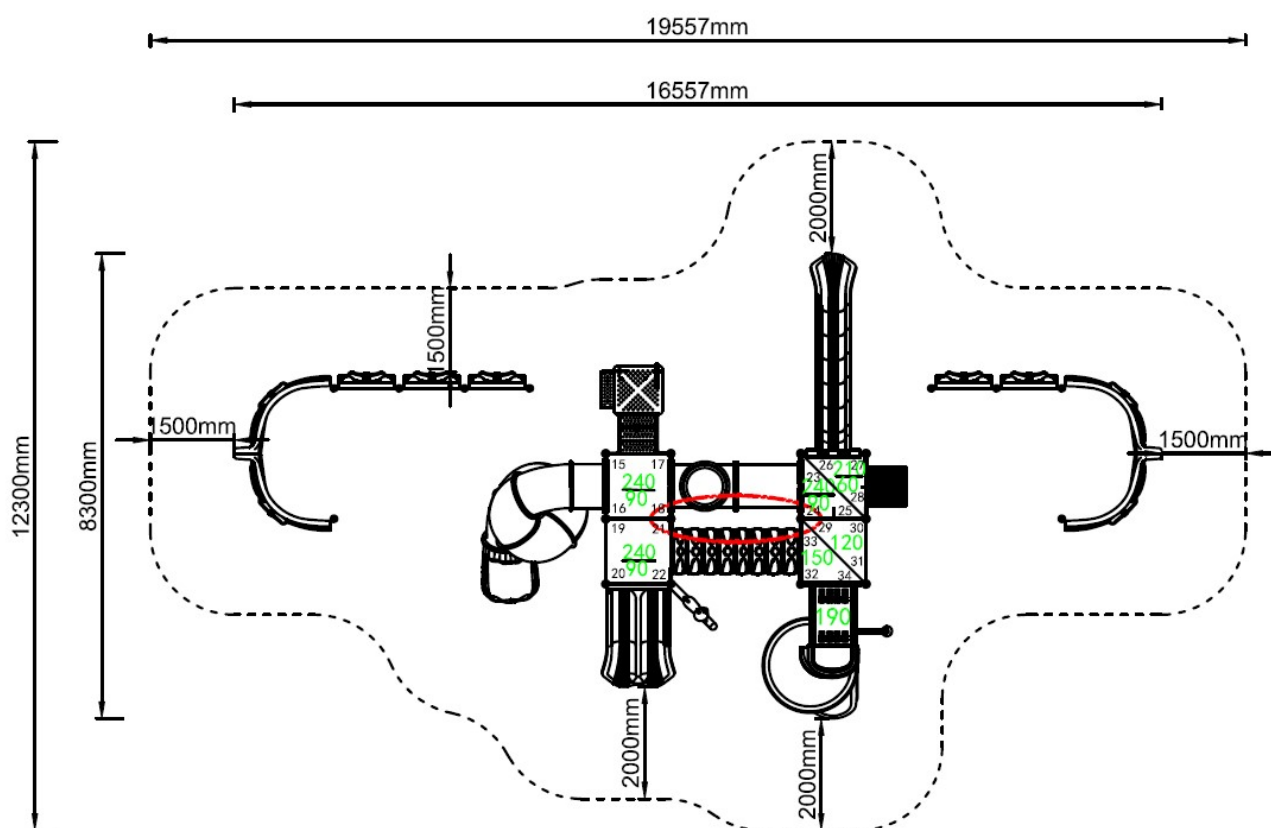

Technische tekeningen

Matenplan