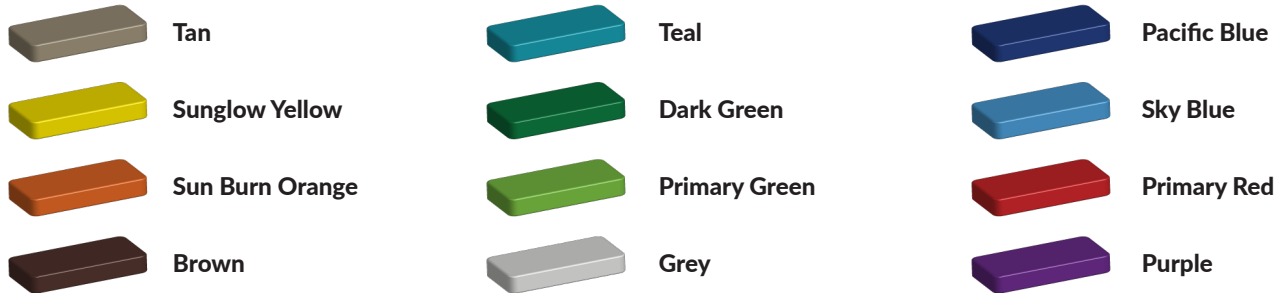

Foto's

Technische tekeningen

Matenplan

Bepaal zelf de kleuren van je professionele speeltoestel

Kleuren zijn belangrijk in een mensenleven. Kleuren kunnen een bepaald gevoel of een bepaalde sfeer oproepen. Kleuren kunnen de stemming beïnvloeden en geven informatie. Bij de inrichting van een speelplek is het daarom belangrijk rekening te houden met de kleurbeleving van kinderen. En die kunnen per leeftijdsgroep verschillen. Hoe belangrijk is het dan om zelf de kleuren voor een speeltoestel te kunnen kiezen? En deze service is bij TnT Speeltoestellen zonder extra meerkosten!

Kunststof kleuren

Metaal kleuren

PE Kleuren Polyethleen

Onze PE panelen zijn in verschillende diktes leverbaar

Enkele kleuren PE

Dubbele kleuren PE

Technisch materialenoverzicht

Op deze pagina vind je een lijst met de meest gebruikte materialen in onze speeltoestellen en andere producten. Mocht je specifieke informatie wensen over een bepaald toestel of de gebruikte materialen, neem dan even contact met ons op.