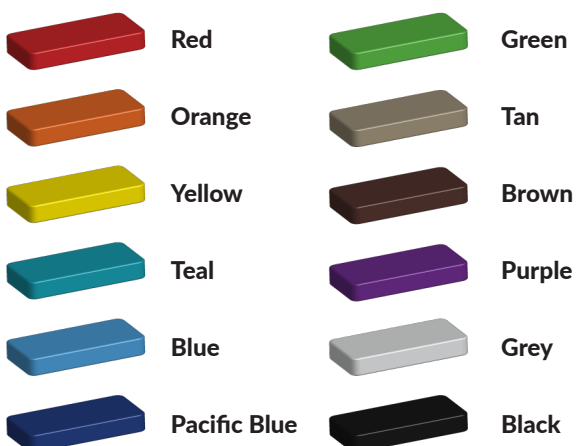

Zoveel speelelementen, zoveel kleuren

Dit veelzijdige speeltoestel komt uit de [metaal- en kunststofserie](#) van TnT Speeltoestellen. De robuuste metalen staanders en vloeren worden standaard in het zwart uitgevoerd. Voor de overige speelelementen van metaal en kunststof kun je [kiezen uit elf verschillende kleuren of kleurcombinaties](#). Aan dit uitgebreide speeltoestel hangt uiteraard een prijskaartje. Maar ben je op zoek naar een speeltoestel met dezelfde uitstraling en is je budget beperkt, [ontwerp dan zelf een speeltoestel in onze TnT 3D-ontwerper](#). In dit unieke ontwerpprogramma teken je je eigen speeltoestel en het bedrag wisselt bij elke wijziging die je doorvoert. Zo houd je je budget in de gaten. Ga direct [aan de slag met de TnT 3D-ontwerper](#) of vraag ons om advies. Uiteraard helpen we je hier graag bij.

Foto's

Technische tekeningen

Matenplan

Bepaal zelf de kleuren van je professionele speeltoestel

Kleuren zijn belangrijk in een mensenleven. Kleuren kunnen een bepaald gevoel of een bepaalde sfeer oproepen. Kleuren kunnen de stemming beïnvloeden en geven informatie. Bij de inrichting van een speelplek is het daarom belangrijk rekening te houden met de kleurbeleving van kinderen. En die kunnen per leeftijdsgroep verschillen. Hoe belangrijk is het dan om zelf de kleuren voor een speeltoestel te kunnen kiezen? En deze service is bij TnT Speeltoestellen zonder extra meerkosten!

Kunststof kleuren

Metaal kleuren

PE Kleuren Polyetheen

Onze PE panelen zijn in verschillende diktes leverbaar

Enkele kleuren PE

Dubbele kleuren PE

Technisch materialenoverzicht

Op deze pagina vind je een lijst met de meest gebruikte materialen in onze speeltoestellen en andere producten. Mocht je specifieke informatie wensen over een bepaald toestel of de gebruikte materialen, neem dan even contact met ons op.