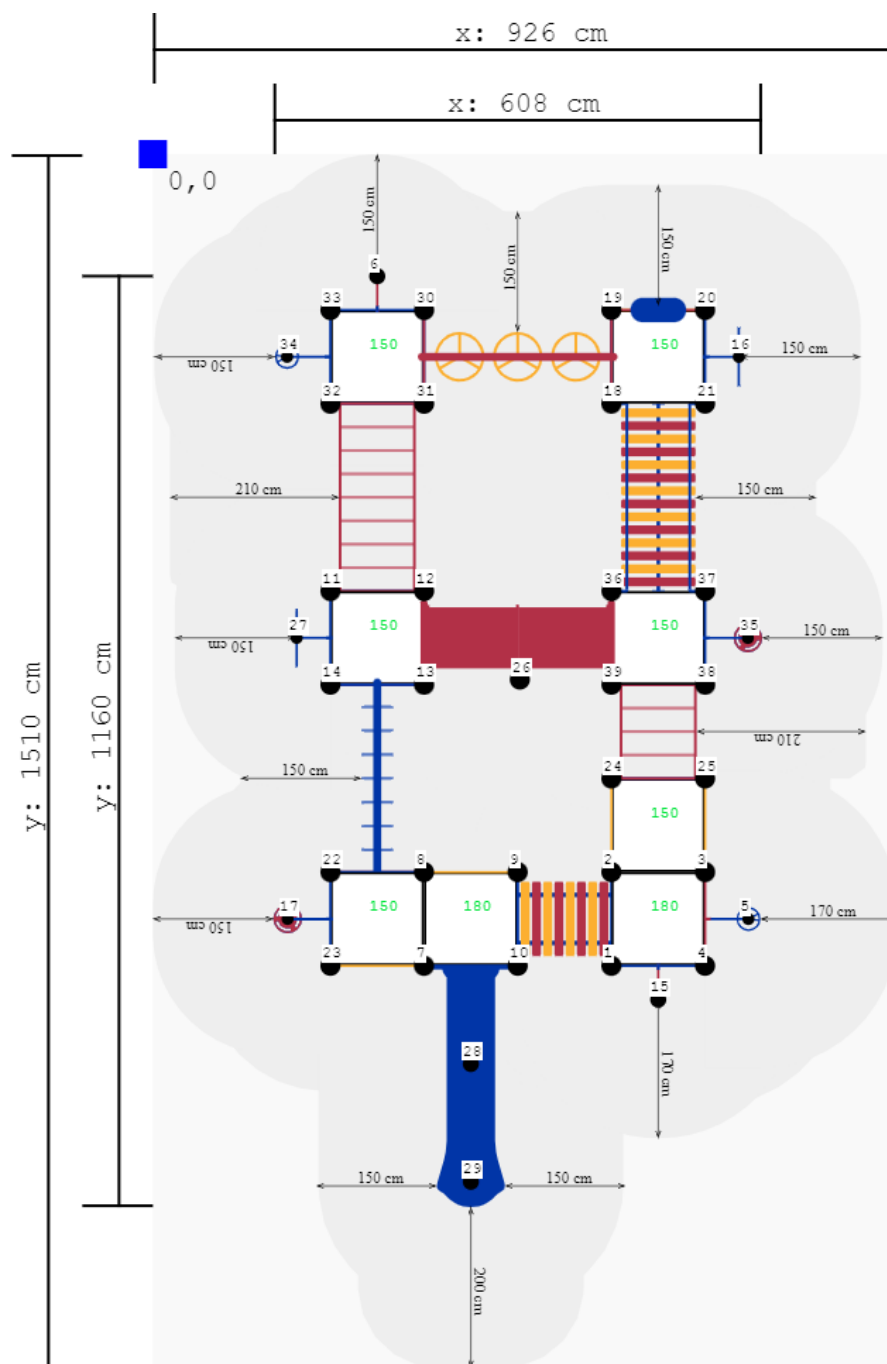

Technische tekeningen

Matenplan