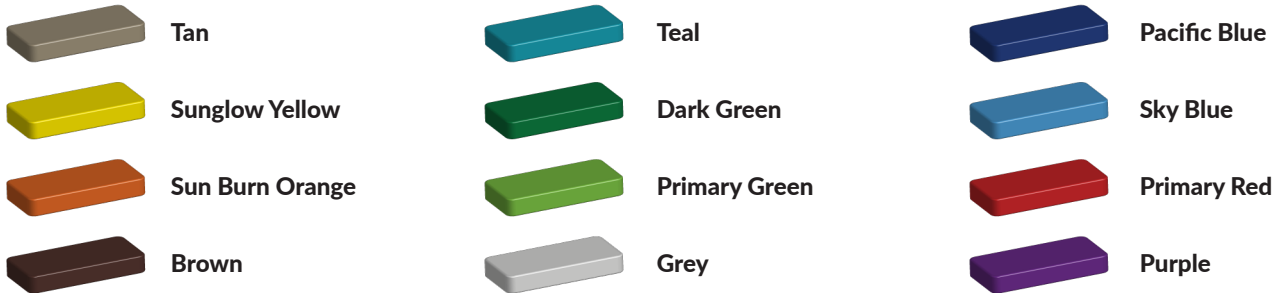

Zoveel speelelementen, zoveel kleuren

Dit veelzijdige speeltoestel komt uit de [metaal- en kunststofserie](#) van TnT Speeltoestellen. De robuuste metalen staanders en vloeren worden standaard in het zwart uitgevoerd. Voor de overige speelelementen van metaal en kunststof kun je [kiezen uit elf verschillende kleuren of kleurcombinaties](#). Aan dit uitgebreide speeltoestel hangt uiteraard een prijskaartje. Maar ben je op zoek naar een speeltoestel met dezelfde uitstraling en is je budget beperkt, [ontwerp dan zelf een speeltoestel in onze TnT 3D-ontwerper](#). In dit unieke ontwerpprogramma teken je je eigen speeltoestel en het bedrag wisselt bij elke wijziging die je doorvoert. Zo houd je je budget in de gaten. Ga direct [aan de slag met de TnT 3D-ontwerper](#) of vraag ons om advies. Uiteraard helpen we je hier graag bij.

Foto's

Technische tekeningen

Matenplan

Bepaal zelf de kleuren van je professionele speeltoestel

Kleuren zijn belangrijk in een mensenleven. Kleuren kunnen een bepaald gevoel of een bepaalde sfeer oproepen. Kleuren kunnen de stemming beïnvloeden en geven informatie. Bij de inrichting van een speelplek is het daarom belangrijk rekening te houden met de kleurbeleving van kinderen. En die kunnen per leeftijdsgroep verschillen. Hoe belangrijk is het dan om zelf de kleuren voor een speeltoestel te kunnen kiezen? En deze service is bij TnT Speeltoestellen zonder extra meerkosten!

Kunststof kleuren

Metaal kleuren

PE Kleuren Polyetheen

Onze PE panelen zijn in verschillende diktes leverbaar

Enkele kleuren PE

Dubbele kleuren PE

Technisch materialenoverzicht

Op deze pagina vind je een lijst met de meest gebruikte materialen in onze speeltoestellen en andere producten. Mocht je specifieke informatie wensen over een bepaald toestel of de gebruikte materialen, neem dan even contact met ons op.