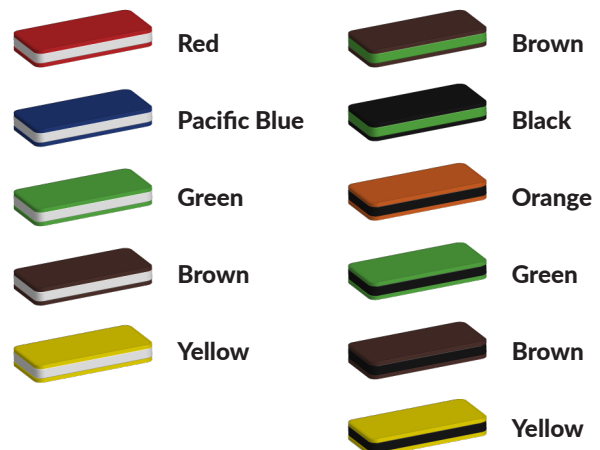

Zoveel speelelementen, zoveel kleuren

Dit veelzijdige speeltoestel komt uit de [metaal- en kunststofserie](#) van TnT Speeltoestellen. De robuuste metalen staanders en vloeren worden standaard in het zwart uitgevoerd. Voor de overige speelelementen van metaal en kunststof kun je [kiezen uit elf verschillende kleuren of kleurcombinaties](#). Aan dit uitgebreide speeltoestel hangt uiteraard een prijskaartje. Maar ben je op zoek naar een speeltoestel met dezelfde uitstraling en is je budget beperkt, [ontwerp dan zelf een speeltoestel in onze TnT 3D-ontwerper](#). In dit unieke ontwerpprogramma teken je je eigen speeltoestel en het bedrag wisselt bij elke wijziging die je doorvoert. Zo houd je je budget in de gaten. Ga direct [aan de slag met de TnT 3D-ontwerper](#) of vraag ons om advies. Uiteraard helpen we je hier graag bij.

Foto's

Technische tekeningen

Matenplan

Bepaal zelf de kleuren van je professionele speeltoestel

Kleuren zijn belangrijk in een mensenleven. Kleuren kunnen een bepaald gevoel of een bepaalde sfeer oproepen. Kleuren kunnen de stemming beïnvloeden en geven informatie. Bij de inrichting van een speelplek is het daarom belangrijk rekening te houden met de kleurbeleving van kinderen. En die kunnen per leeftijdsgroep verschillen. Hoe belangrijk is het dan om zelf de kleuren voor een speeltoestel te kunnen kiezen? En deze service is bij TnT Speeltoestellen zonder extra meerkosten!

Kunststof kleuren

Metaal kleuren

PE Kleuren Polyetheen

Onze PE panelen zijn in verschillende diktes leverbaar

Enkele kleuren PE

Dubbele kleuren PE

Technisch materialenoverzicht

Op deze pagina vind je een lijst met de meest gebruikte materialen in onze speeltoestellen en andere producten. Mocht je specifieke informatie wensen over een bepaald toestel of de gebruikte materialen, neem dan even contact met ons op.