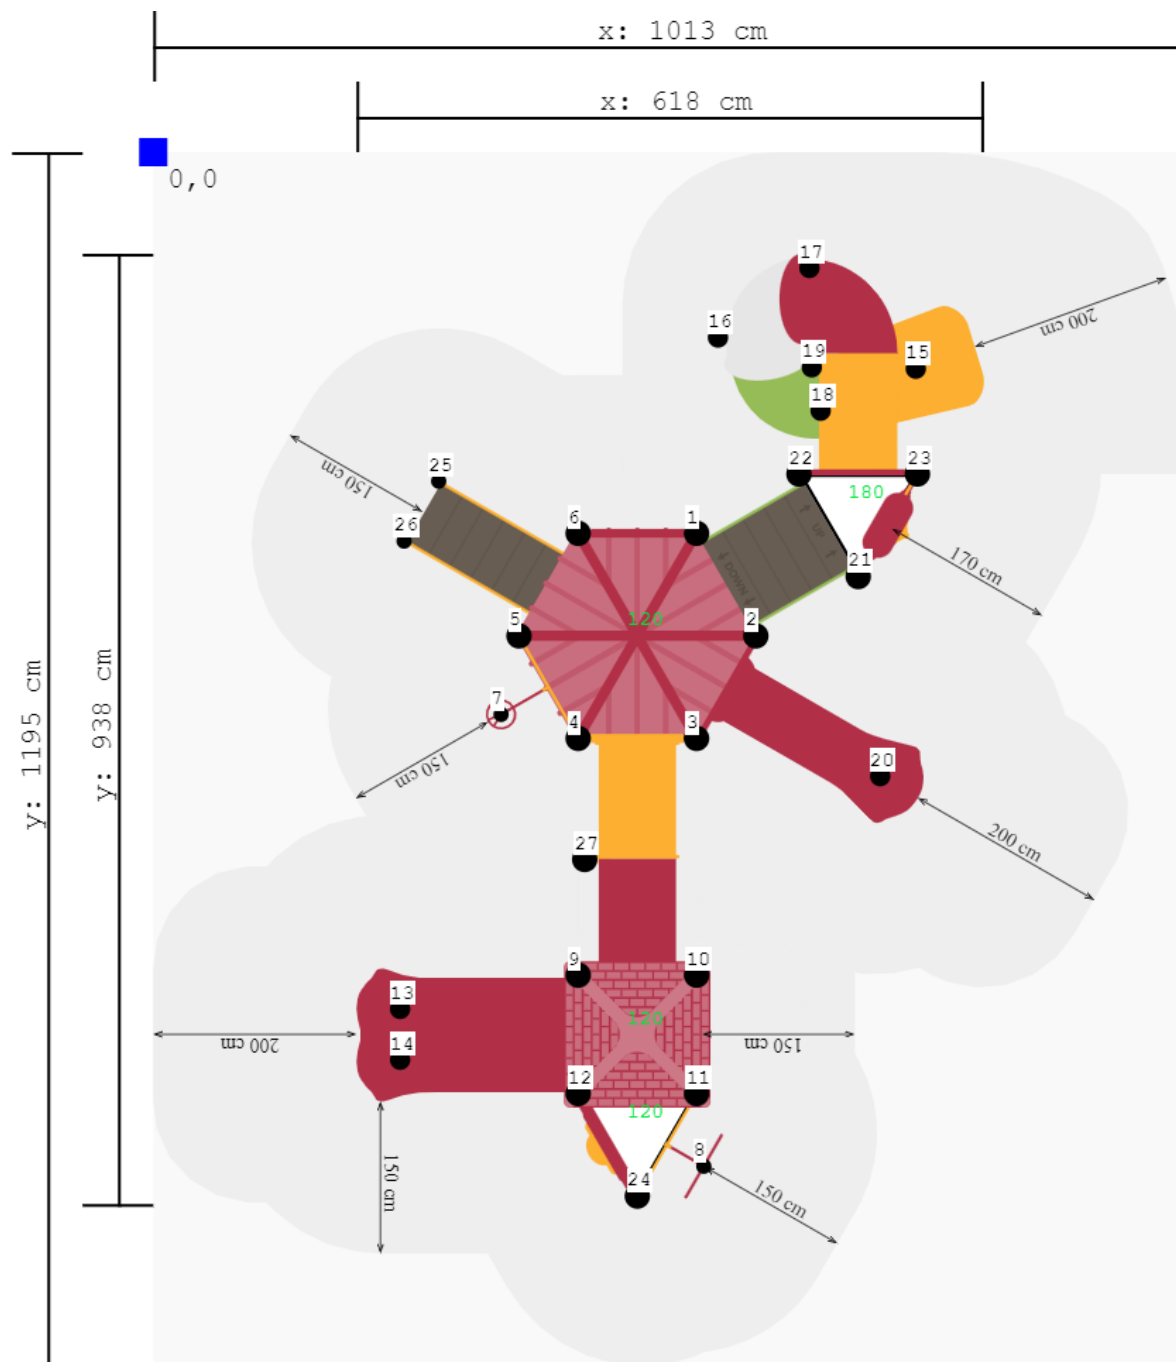

Technische tekeningen

Matenplan