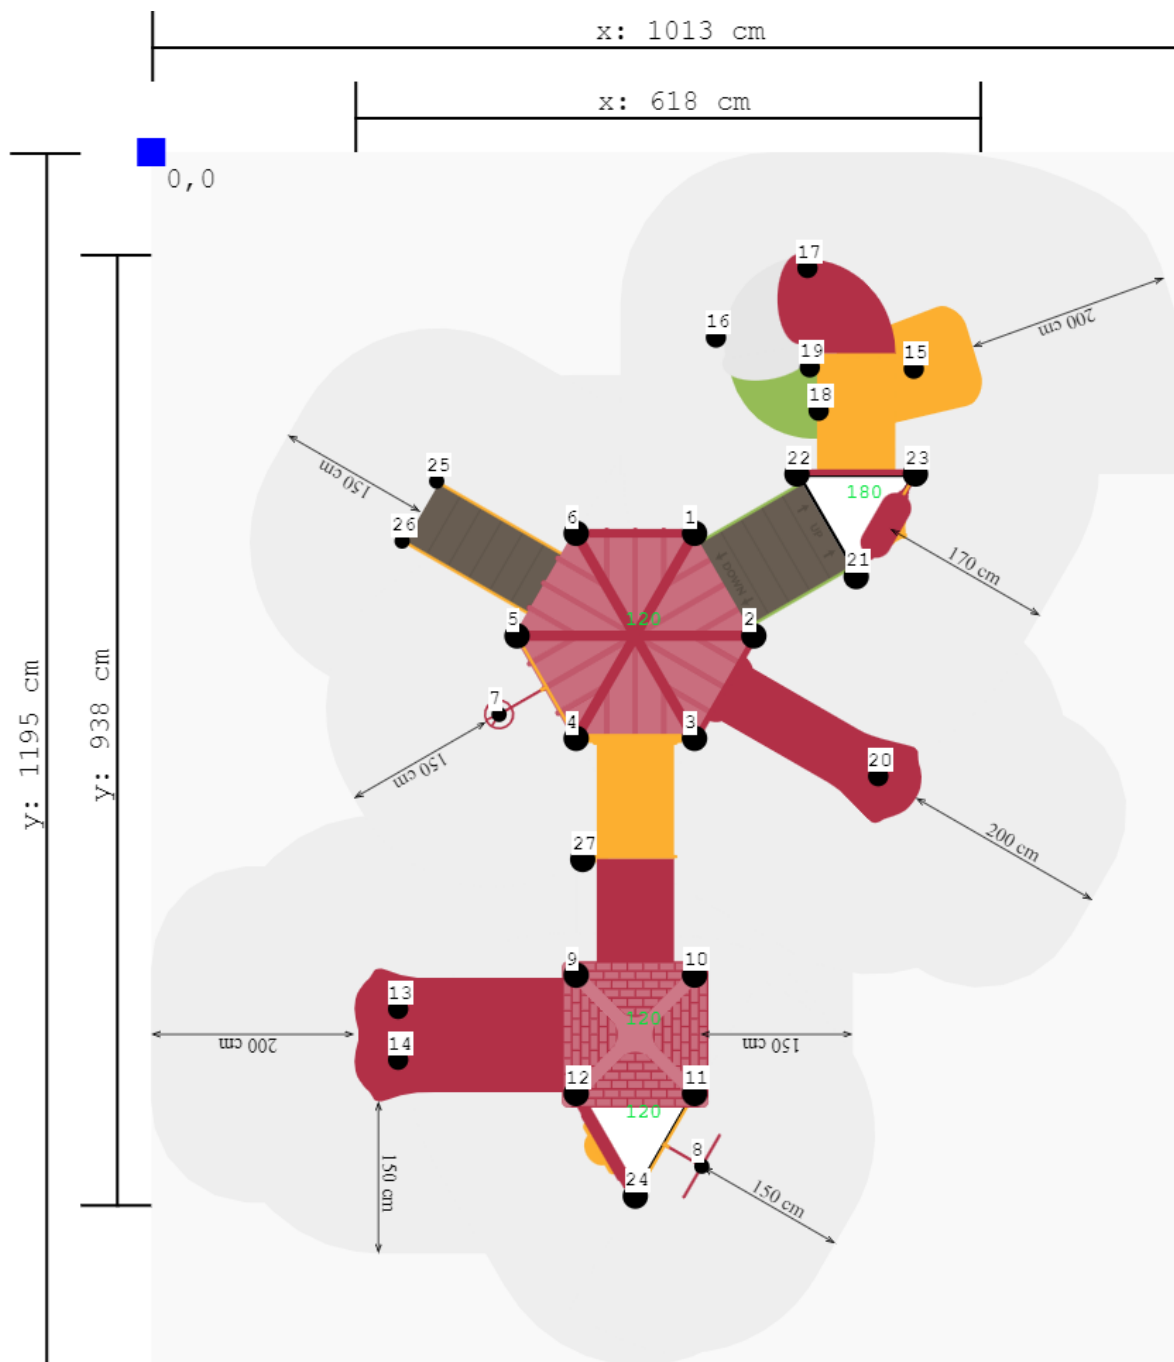

Technische tekeningen

Matenplan