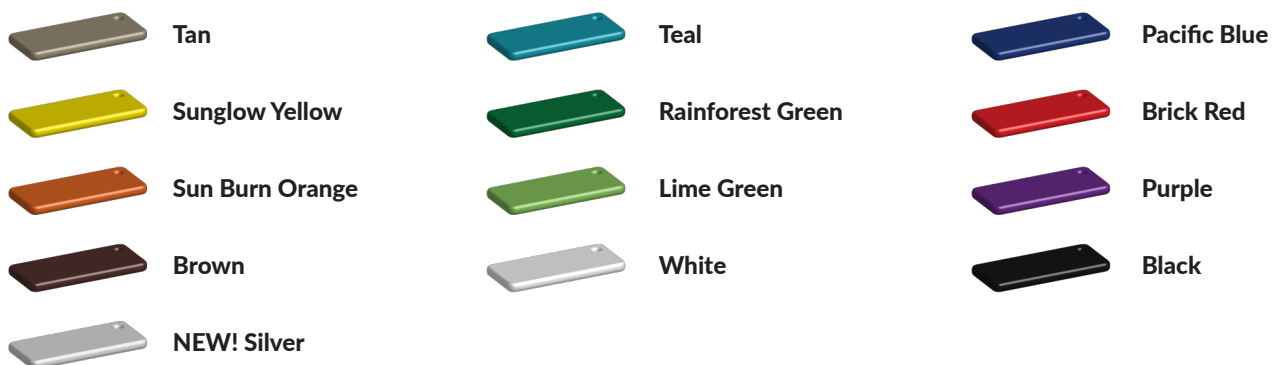

Voor welke kleurstelling ga jij?

Dit speeltoestel komt uit de "[metaal en kunststof](#)" serie van TnT Speeltoestellen waarbij robuust metaal wordt gecombineerd met betaalbaar kunststof. De basis van dit professionele speeltoestel bestaat uit robuuste zwart gepoedercoate palen en een zwarte metalen trap. Zowel de traptreden als de vloeren van de 2 platformen zijn van staalbord met rubber gecoate anti slip afwerking. Je kunt dit speeltoestel ook naar eigen wens aanpassen. Gebruik hiervoor de [TnT 3D-ontwerper](#), een online programma waarin je een speeltoestel op maat kunt ontwerpen. Hier kun je ook de [kleurstelling](#) van de speeltoren aanpassen.

Foto's

Technische tekeningen

Matenplan

Bepaal zelf de kleuren van je professionele speeltoestel

Kleuren zijn belangrijk in een mensenleven. Kleuren kunnen een bepaald gevoel of een bepaalde sfeer oproepen. Kleuren kunnen de stemming beïnvloeden en geven informatie. Bij de inrichting van een speelplek is het daarom belangrijk rekening te houden met de kleurbeleving van kinderen. En die kunnen per leeftijdsgroep verschillen. Hoe belangrijk is het dan om zelf de kleuren voor een speeltoestel te kunnen kiezen? En deze service is bij TnT Speeltoestellen zonder extra meerkosten!

Kunststof kleuren

Metaal kleuren

PE Kleuren Polyethleen

Onze PE panelen zijn in verschillende diktes leverbaar

Enkele kleuren PE

Dubbele kleuren PE

Technisch materialenoverzicht

Op deze pagina vind je een lijst met de meest gebruikte materialen in onze speeltoestellen en andere producten. Mocht je specifieke informatie wensen over een bepaald toestel of de gebruikte materialen, neem dan even contact met ons op.