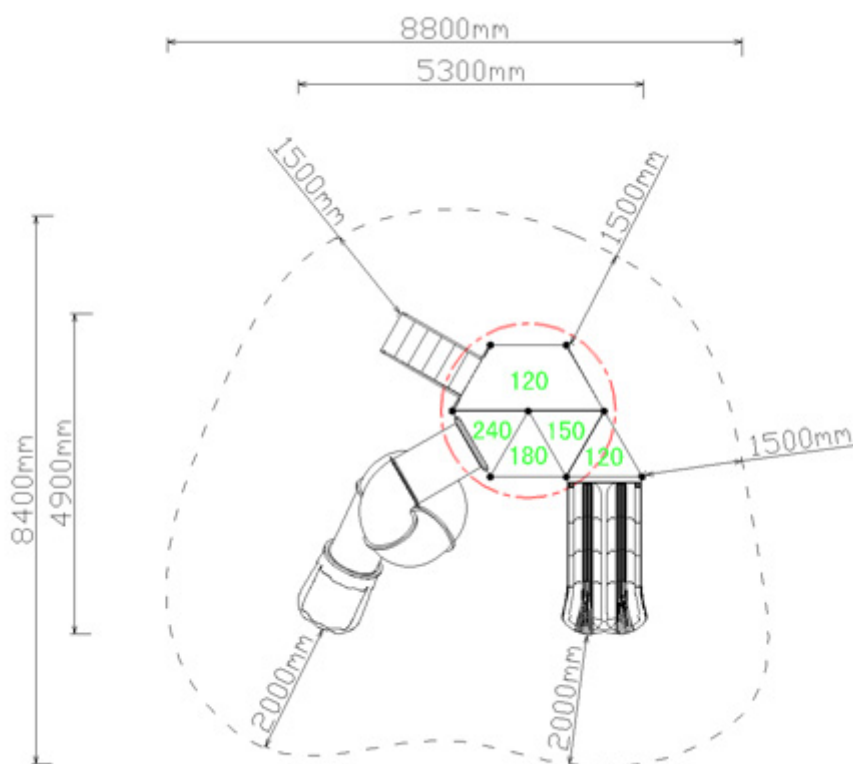

Technische tekeningen

Matenplan