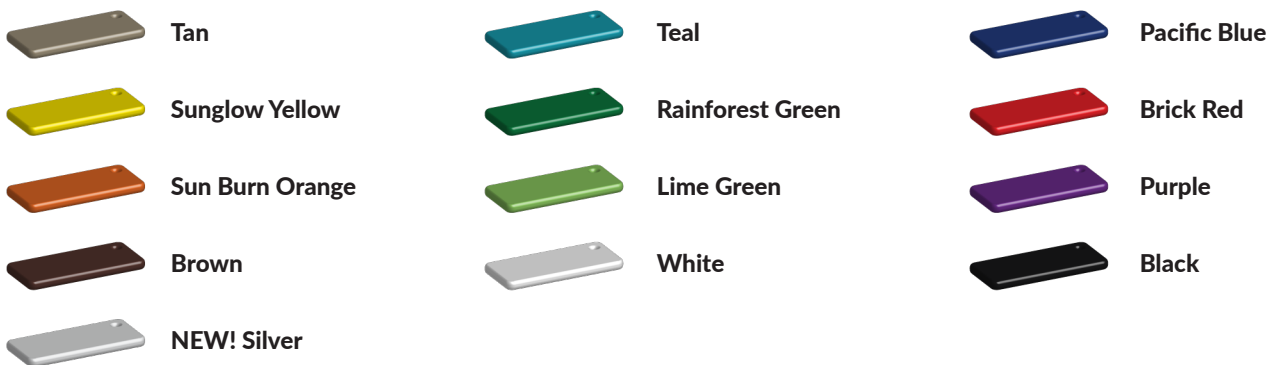

Speeltoestel van metaal en kunststof

De staanders, trap, spijlwanden en vloeren van de platformen zijn van robuust metaal. De vloeren van het platform en de vaste trap naar boven zijn van staalbord en hebben een veilige antislip afwerking. De kunststof glijbanen en het dak zijn van zon bestendig kunststof. Deze speeltoren uit de [metaal en kunststof serie](#) is naar eigen wens aan te passen in de [TnT 3D ontwerper](#). Voeg platforms, opgangen en speelelementen toe en maak je eigen speeltoestel op maat. Ben je niet zo van het paars, kies dan voor een andere [kleurstelling](#) uit ons kleurenpalet van 12 kleuren. We passen dit gratis voor je aan.

Foto's

Technische tekeningen

Matenplan

Bepaal zelf de kleuren van je professionele speeltoestel

Kleuren zijn belangrijk in een mensenleven. Kleuren kunnen een bepaald gevoel of een bepaalde sfeer oproepen. Kleuren kunnen de stemming beïnvloeden en geven informatie. Bij de inrichting van een speelplek is het daarom belangrijk rekening te houden met de kleurbeleving van kinderen. En die kunnen per leeftijdsgroep verschillen. Hoe belangrijk is het dan om zelf de kleuren voor een speeltoestel te kunnen kiezen? En deze service is bij TnT Speeltoestellen zonder extra meerkosten!

Kunststof kleuren

Metaal kleuren

PE Kleuren Polyethleen

Onze PE panelen zijn in verschillende diktes leverbaar

Enkele kleuren PE

Dubbele kleuren PE

Technisch materialenoverzicht

Op deze pagina vind je een lijst met de meest gebruikte materialen in onze speeltoestellen en andere producten. Mocht je specifieke informatie wensen over een bepaald toestel of de gebruikte materialen, neem dan even contact met ons op.