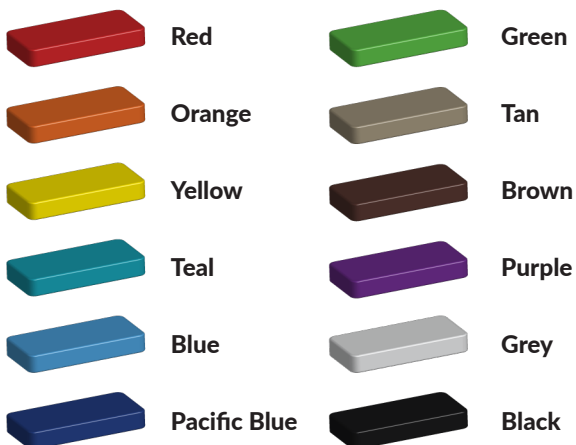

Foto's

Technische tekeningen

Matenplan

Bepaal zelf de kleuren van je professionele speeltoestel

Kleuren zijn belangrijk in een mensenleven. Kleuren kunnen een bepaald gevoel of een bepaalde sfeer oproepen. Kleuren kunnen de stemming beïnvloeden en geven informatie. Bij de inrichting van een speelplek is het daarom belangrijk rekening te houden met de kleurbeleving van kinderen. En die kunnen per leeftijdsgroep verschillen. Hoe belangrijk is het dan om zelf de kleuren voor een speeltoestel te kunnen kiezen? En deze service is bij TnT Speeltoestellen zonder extra meerkosten!

Kunststof kleuren

Metaal kleuren

PE Kleuren Polyetheen

Onze PE panelen zijn in verschillende diktes leverbaar

Enkele kleuren PE

Dubbele kleuren PE

Technisch materialenoverzicht

Op deze pagina vind je een lijst met de meest gebruikte materialen in onze speeltoestellen en andere producten. Mocht je specifieke informatie wensen over een bepaald toestel of de gebruikte materialen, neem dan even contact met ons op.