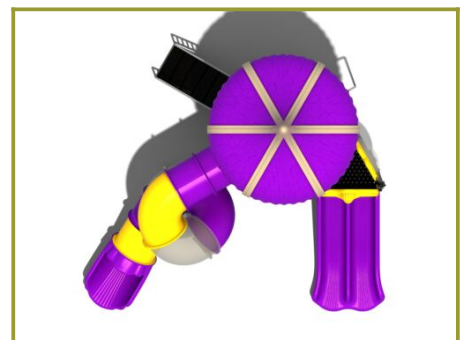

Speeltoren met dubbele glijbaan

Leeftijd tot 12 jaar

€14.559 excl. BTW

€17.616,39 incl. BTW

Toestelspecificaties

Toestel hoogte	Valhoogte	Valruimte
580 cm	240 cm	74 m²

Productcode C-331

Beschrijving

Deze speeltoren hebben we geplaatst op het terras bij [Bistro de Kolenbrander](#) in Hengevelde. Door de bijzondere kleurstelling van dit speeltoestel kan geen kind hier meer omheen. Sterker nog, in combinatie met een ijsje van de ijsalon zijn kinderen hier niet meer weg te slaan.

Speeltoestel op maat

Deze speeltoren met dubbele glijbaan is opgebouwd uit twee platformen op verschillende hoogteniveaus en heeft twee bijzondere kunststof glijbanen. Het lage platform klim je op via de stevige trap met veilige leuningen. Aan dit platform is de dubbele glijbaan bevestigd. Via een schuine vloer klim je een platform hoger waar je de dichte spiraalglijbaan vindt om naar beneden te roetsjen. Als omheining van de platformen vind je onder andere enkele spelpanelen. Het mooie vormgegeven dakje geeft dit speeltoestel extra uitstraling.

Speeltoestel van metaal en kunststof

De staanders, trap, spijlwanden en vloeren van de platformen zijn van robuust metaal. De vloeren van het platform en de vaste trap naar boven zijn van staalbord en hebben een veilige antislip afwerking. De kunststof glijbanen en het dak zijn van zon bestendig kunststof. Deze speeltoren uit de [metaal en kunststof serie](#) is naar eigen wens aan te passen in de [TnT 3D ontwerper](#). Voeg platforms, opgangen en speelelementen toe en maak je eigen speeltoestel op maat. Ben je niet zo van het paars, kies dan voor een andere [kleurstelling](#) uit ons kleurenpalet van 12 kleuren. We passen dit gratis voor je aan.

Foto's