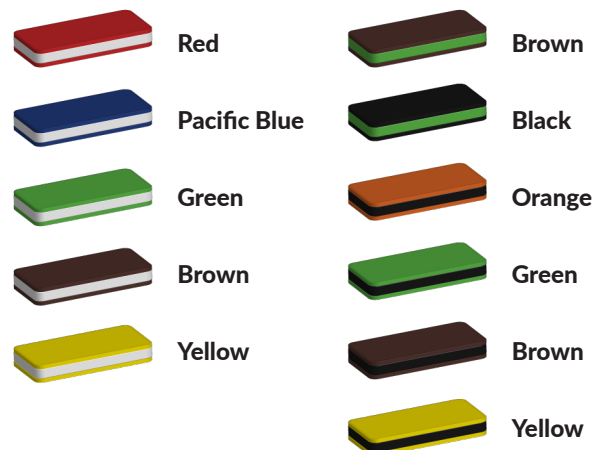

Eigen kleurencombinaties kiezen

Het Piratenschip behoort tot de [metaal en kunststof lijn](#) van TnT Speeltoestellen. De staanders en het platform van dit speeltoestel zijn altijd in zwart gepoedercoat staal geleverd. Ook het hekwerk rondom het platform en langs de trap is van gepoedercoat staal, alleen mag je hiervan zelf de kleur bepalen. Dit geldt ook voor de kunststof glijbaan en de boeg van het schip bijvoorbeeld. Zo [bepaal je je eigen kleurcombinatie](#) voor dit Piratenschip en maak je een speeltoestel op maat.

Foto's

Technische tekeningen

Matenplan

Bepaal zelf de kleuren van je professionele speeltoestel

Kleuren zijn belangrijk in een mensenleven. Kleuren kunnen een bepaald gevoel of een bepaalde sfeer oproepen. Kleuren kunnen de stemming beïnvloeden en geven informatie. Bij de inrichting van een speelplek is het daarom belangrijk rekening te houden met de kleurbeleving van kinderen. En die kunnen per leeftijdsgroep verschillen. Hoe belangrijk is het dan om zelf de kleuren voor een speeltoestel te kunnen kiezen? En deze service is bij TnT Speeltoestellen zonder extra meerkosten!

Kunststof kleuren

Metaal kleuren

PE Kleuren Polyethleen

Onze PE panelen zijn in verschillende diktes leverbaar

Enkele kleuren PE

Dubbele kleuren PE

Technisch materialenoverzicht

Op deze pagina vind je een lijst met de meest gebruikte materialen in onze speeltoestellen en andere producten. Mocht je specifieke informatie wensen over een bepaald toestel of de gebruikte materialen, neem dan even contact met ons op.