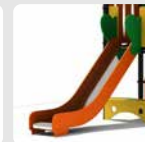

Fantasierijk piratenschip

Dit Piratenschip heeft een stevige trap naar boven met een veilige leuning. Uitermate geschikt voor de jongere kinderen om naar boven en beneden te gaan. Maar je kunt ook kiezen voor de slangentrap of de opgang met de pionnen. Boven vind je een supergroot platform waar je heerlijk kunt spelen met je vriendjes en waar de vlaggen al voor je zijn gehesen. Door voor het platform ook driehoekige vloeren te gebruiken, kun je nog beter van de ruimte gebruik maken om extra speelelementen toe te voegen. Wil je naar beneden, kies dan de kunststof glijbaan of de glijstang. Dit speeltoestel heeft een mooie uitbreiding op de grond in de vorm van de boeg van het Piratenschip.

Duikelstangen
Spijlwanden
Stangen
Hangrekken

2,5mm gegalvaniseerd gepoedercoat antiroest staal. Laser gesneden

Wanden
Zitjes

PE board

Glijbanen

Roestvrij staal
Roestvrij staal met PE zijanten
Gerecycled LLDEP 10mm zonbestendig plastic.
In mallen vorm gegeven

Kunststof

Gerecycled LLDEP 10mm zonbestendig plastic. In mallen vorm gegeven

Netten

18 mm 6-draads-staaltouwen, onderling verbonden met aluminium verbindings- koppelingen

Schommel-lagers

Gegalvaniseerd staal, met nylon lagers en M12 draadstang