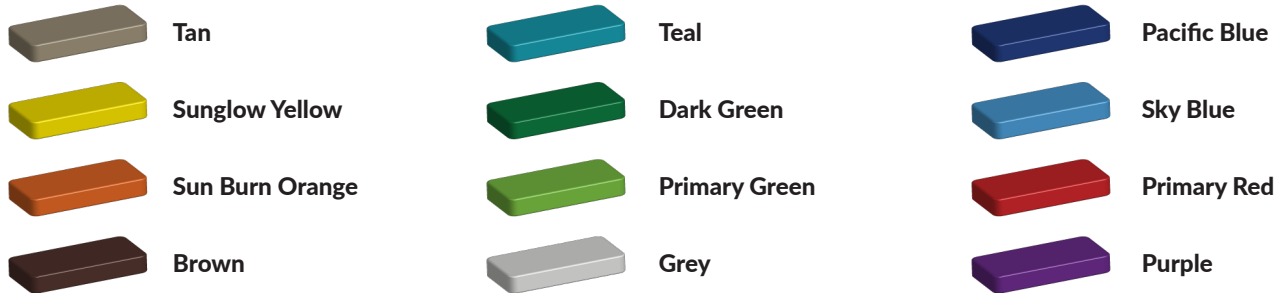

Eigen kleurencombinaties kiezen

Het Piratenschip behoort tot de [metaal en kunststof lijn](#) van TnT Speeltoestellen. De staanders en het platform van dit speeltoestel zijn altijd in zwart gepoedercoat staal geleverd. Ook het hekwerk rondom het platform en langs de trap is van gepoedercoat staal, alleen mag je hiervan zelf de kleur bepalen. Dit geldt ook voor de kunststof glijbaan en de boeg van het schip bijvoorbeeld. Zo [bepaal je je eigen kleurcombinatie](#) voor dit Piratenschip en maak je een speeltoestel op maat.

Foto's

Technische tekeningen

Matenplan

Bepaal zelf de kleuren van je professionele speeltoestel

Kleuren zijn belangrijk in een mensenleven. Kleuren kunnen een bepaald gevoel of een bepaalde sfeer oproepen. Kleuren kunnen de stemming beïnvloeden en geven informatie. Bij de inrichting van een speelplek is het daarom belangrijk rekening te houden met de kleurbeleving van kinderen. En die kunnen per leeftijdsgroep verschillen. Hoe belangrijk is het dan om zelf de kleuren voor een speeltoestel te kunnen kiezen? En deze service is bij TnT Speeltoestellen zonder extra meerkosten!

Kunststof kleuren

Metaal kleuren

PE Kleuren Polyethleen

Onze PE panelen zijn in verschillende diktes leverbaar

Enkele kleuren PE

Dubbele kleuren PE

Technisch materialenoverzicht

Op deze pagina vind je een lijst met de meest gebruikte materialen in onze speeltoestellen en andere producten. Mocht je specifieke informatie wensen over een bepaald toestel of de gebruikte materialen, neem dan even contact met ons op.