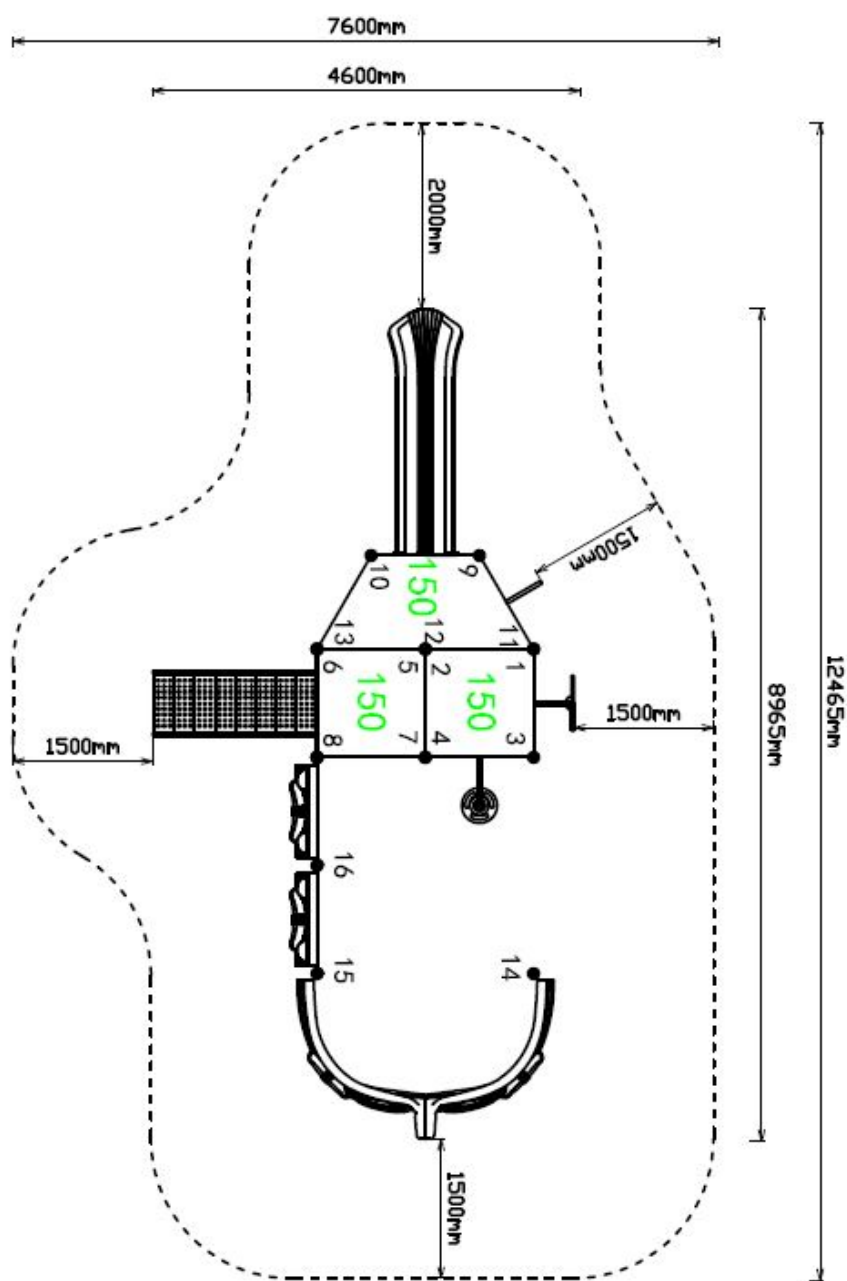

Technische tekeningen

Matenplan