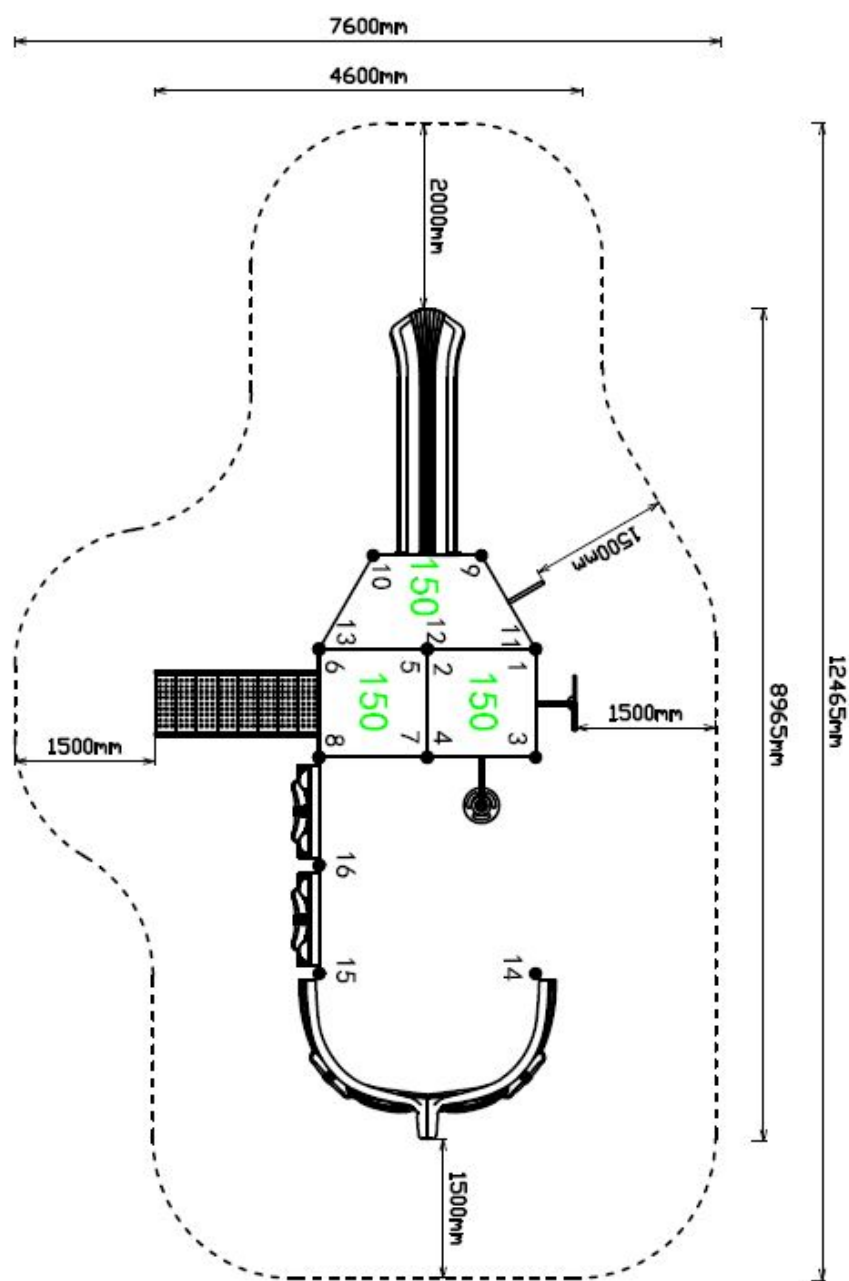

Technische tekeningen

Matenplan