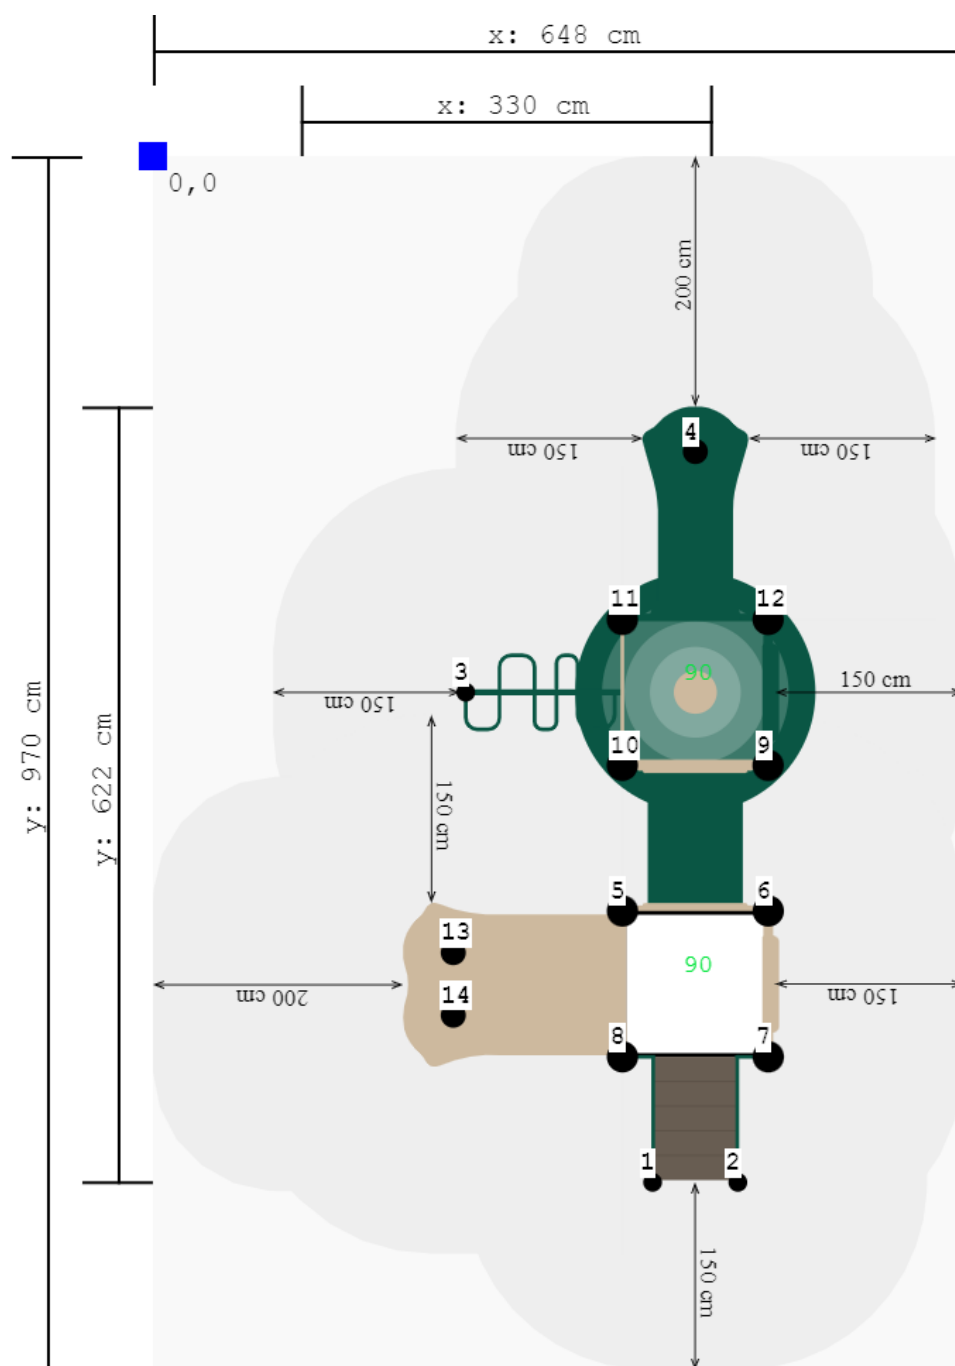

Technische tekeningen

Matenplan