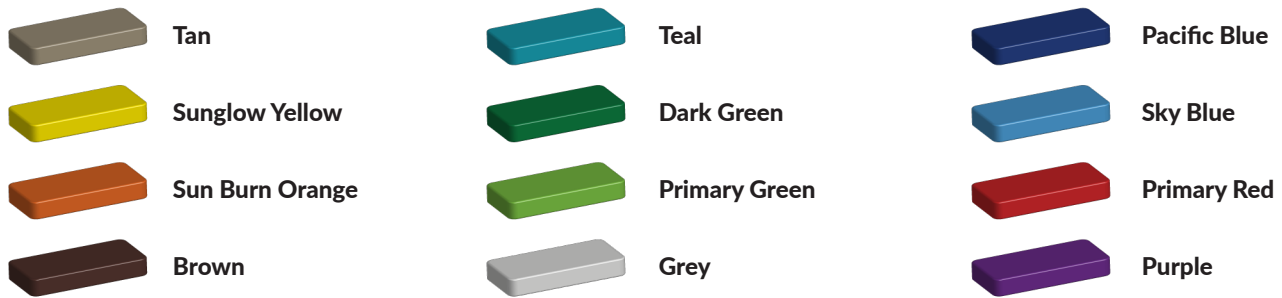

Pas dit speeltoestel aan in onze TnT 3D-ontwerper

Dit combinatietoestel komt uit de [metaal en kunststof](#) serie waarbij robuust metaal is gecombineerd met betaalbaar kunststof. Het mooie van deze serie speeltoestellen is dat je deze in de [TnT 3D-ontwerper](#) helemaal naar eigen wens kunt aanpassen. Voor een andere doelgroep verhoog je de platformen bijvoorbeeld en voeg je andere speelfuncties toe. Ook de [kleurstelling wijzigen](#) is mogelijk. Van de behouden kleuren die de speeltoren nu heeft, maak je binnen enkele tellen een speeltoestel met primaire kleuren als geel, rood en oranje.

Foto's

Technische tekeningen

Matenplan

Bepaal zelf de kleuren van je professionele speeltoestel

Kleuren zijn belangrijk in een mensenleven. Kleuren kunnen een bepaald gevoel of een bepaalde sfeer oproepen. Kleuren kunnen de stemming beïnvloeden en geven informatie. Bij de inrichting van een speelplek is het daarom belangrijk rekening te houden met de kleurbeleving van kinderen. En die kunnen per leeftijdsgroep verschillen. Hoe belangrijk is het dan om zelf de kleuren voor een speeltoestel te kunnen kiezen? En deze service is bij TnT Speeltoestellen zonder extra meerkosten!

Kunststof kleuren

Metaal kleuren

PE Kleuren Polyetheen

Onze PE panelen zijn in verschillende diktes leverbaar

Enkele kleuren PE

Dubbele kleuren PE

Technisch materialenoverzicht

Op deze pagina vind je een lijst met de meest gebruikte materialen in onze speeltoestellen en andere producten. Mocht je specifieke informatie wensen over een bepaald toestel of de gebruikte materialen, neem dan even contact met ons op.