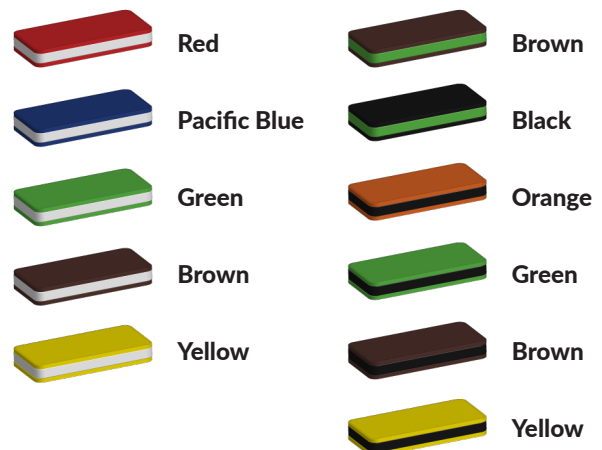

Pas dit speeltoestel aan in onze TnT 3D-ontwerper

Dit combinatietoestel komt uit de [metaal en kunststof](#) serie waarbij robuust metaal is gecombineerd met betaalbaar kunststof. Het mooie van deze serie speeltoestellen is dat je deze in de [TnT 3D-ontwerper](#) helemaal naar eigen wens kunt aanpassen. Voor een andere doelgroep verhoog je de platformen bijvoorbeeld en voeg je andere speelfuncties toe. Ook de [kleurstelling wijzigen](#) is mogelijk. Van de behouden kleuren die de speeltoren nu heeft, maak je binnen enkele tellen een speeltoestel met primaire kleuren als geel, rood en oranje.

Foto's

Technische tekeningen

Matenplan

Bepaal zelf de kleuren van je professionele speeltoestel

Kleuren zijn belangrijk in een mensenleven. Kleuren kunnen een bepaald gevoel of een bepaalde sfeer oproepen. Kleuren kunnen de stemming beïnvloeden en geven informatie. Bij de inrichting van een speelplek is het daarom belangrijk rekening te houden met de kleurbeleving van kinderen. En die kunnen per leeftijdsgroep verschillen. Hoe belangrijk is het dan om zelf de kleuren voor een speeltoestel te kunnen kiezen? En deze service is bij TnT Speeltoestellen zonder extra meerkosten!

Kunststof kleuren

Metaal kleuren

PE Kleuren Polyetheen

Onze PE panelen zijn in verschillende diktes leverbaar

Enkele kleuren PE

Dubbele kleuren PE

Technisch materialenoverzicht

Op deze pagina vind je een lijst met de meest gebruikte materialen in onze speeltoestellen en andere producten. Mocht je specifieke informatie wensen over een bepaald toestel of de gebruikte materialen, neem dan even contact met ons op.