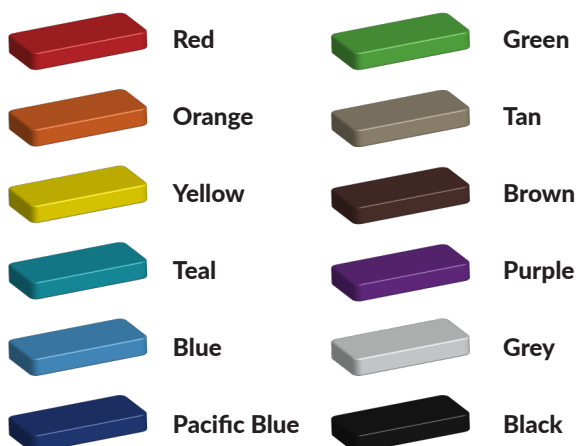

Pas dit speeltoestel aan in onze TnT 3D-ontwerper

Dit combinatietoestel komt uit de [metaal en kunststof](#) serie waarbij robuust metaal is gecombineerd met betaalbaar kunststof. Het mooie van deze serie speeltoestellen is dat je deze in de [TnT 3D-ontwerper](#) helemaal naar eigen wens kunt aanpassen. Voor een andere doelgroep verhoog je de platformen bijvoorbeeld en voeg je andere speelfuncties toe. Ook de [kleurstelling wijzigen](#) is mogelijk. Van de behouden kleuren die de speeltoren nu heeft, maak je binnen enkele tellen een speeltoestel met primaire kleuren als geel, rood en oranje.

Foto's

Technische tekeningen

Matenplan

Bepaal zelf de kleuren van je professionele speeltoestel

Kleuren zijn belangrijk in een mensenleven. Kleuren kunnen een bepaald gevoel of een bepaalde sfeer oproepen. Kleuren kunnen de stemming beïnvloeden en geven informatie. Bij de inrichting van een speelplek is het daarom belangrijk rekening te houden met de kleurbeleving van kinderen. En die kunnen per leeftijdsgroep verschillen. Hoe belangrijk is het dan om zelf de kleuren voor een speeltoestel te kunnen kiezen? En deze service is bij TnT Speeltoestellen zonder extra meerkosten!

Kunststof kleuren

Metaal kleuren

PE Kleuren Polyetheen

Onze PE panelen zijn in verschillende diktes leverbaar

Enkele kleuren PE

Dubbele kleuren PE

Technisch materialenoverzicht

Op deze pagina vind je een lijst met de meest gebruikte materialen in onze speeltoestellen en andere producten. Mocht je specifieke informatie wensen over een bepaald toestel of de gebruikte materialen, neem dan even contact met ons op.