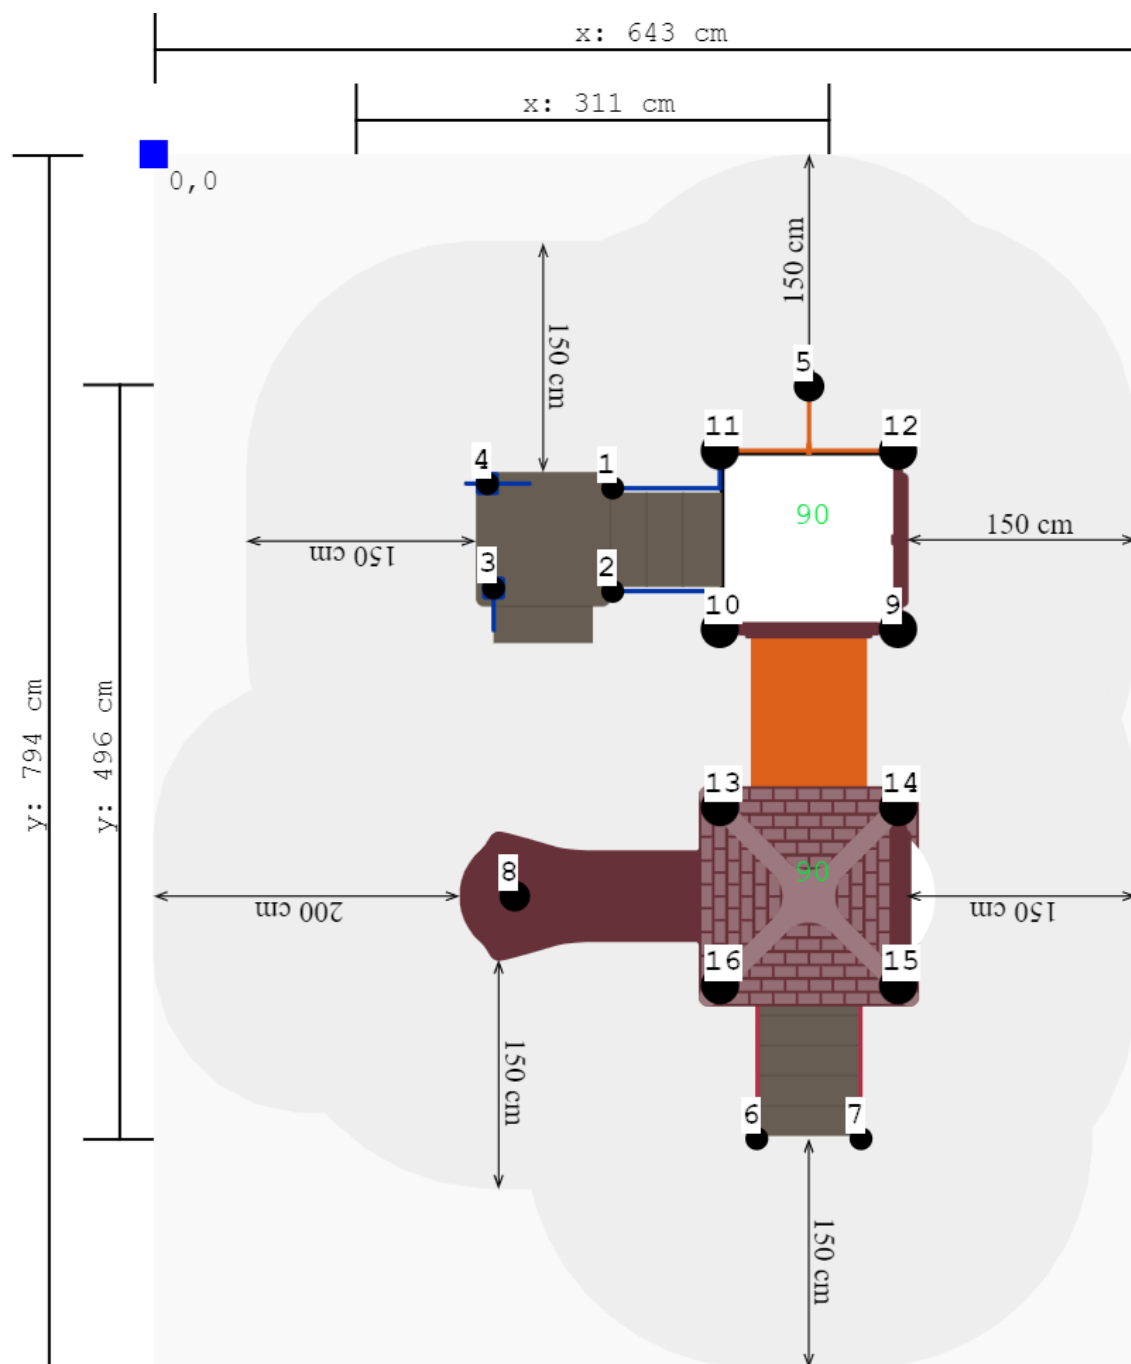

Technische tekeningen

Matenplan