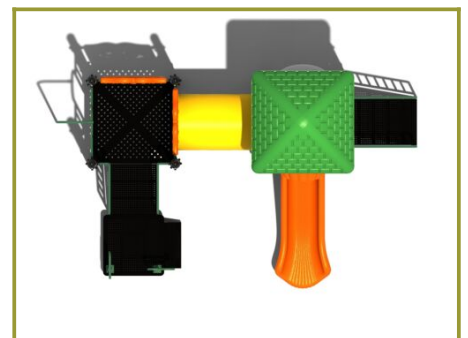

Combinatietoestel

Leeftijd tot 8 jaar

€7.926 excl. BTW

€9.590,46 incl. BTW

Toestelspecificaties

Toestel hoogte	Valhoogte	Valruimte
350 cm	100 cm	51 m²

Benodigde ruimte

L 794 cm	X	B 643 cm	X	H 350 cm

Toestel grootte

L 496 cm	X	B 311 cm	X	H 350 cm

Productcode C-225

Beschrijving

Wat een geweldig combinatietoestel voor de jongere kinderen. Mooie lage vloeren met beschermende wanden en stevige trappen naar de platformen. Deze speeltoren laat aan veiligheid niets te wensen over.

Veilige speeltoren met kruipbuis voor de kleintjes

Op deze speeltoren voelt ieder kind zich veilig. Het speeltoestel heeft een hele lage vloer die een opstap vormt naar de trap en twee vloeren met een platformhoogte van 90 cm, die met elkaar verbonden zijn door een kruptunnel. De platformen zijn via stevige trappen te beklimmen. Op de speeltoren met de stevige kunststof glijbaan is een speels dak gemaakt. Hier vind je ook een spelpaneel met radertjes. Maar wil je hiervoor graag een ander spel, kies dan uit een van de overigespeelpanelen uit ons assortiment. De kinderen die net van iets meer avontuur houden, glijden via de glijstang op het andere platform weer naar beneden.

Professioneel metalen speeltoestel

Met dit professionele speeltoestel uit de [metaal en kunststof](#) serie kun je alle kanten uit. Niet alleen door de kleuren van de verschillende speelelementen aan te passen maar ook door het aantal speelfuncties uit te breiden of te wijzigen. Dit kan allemaal in de [TnT 3D-ontwerper](#), een online programma om zelf een speeltoestel te ontwerpen. Ontwerp je eigen originele speeltoestel op maat door speelelementen te combineren en [kleuren te mixen en matchen](#).

Foto's