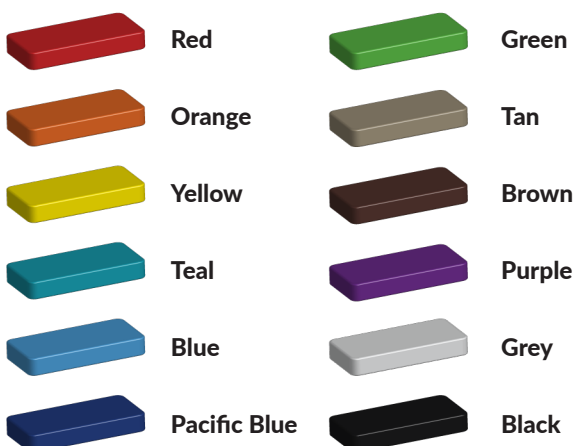

Enkele kleuren PE