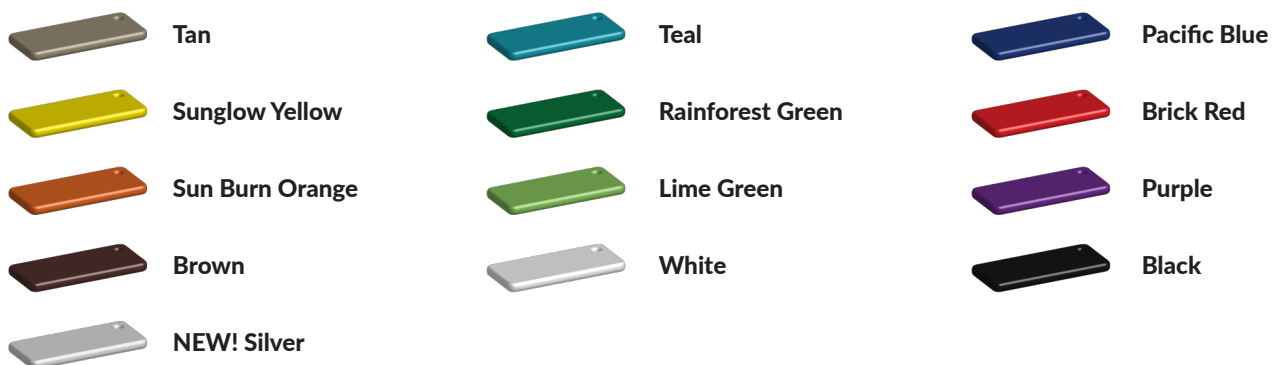

Speeltoestel met diverse speelelementen

Aan de platformen zijn meerdere speelelementen geplaatst. Op deze manier kun je kiezen hoe je naar boven of beneden gaat. Neem je de slangentrap, het gebogen klimrek of het klimrek met de horizontale spijlen? Ook is er een opgang met gekleurde kunststof pionnen. Naar beneden kan via dezelfde weg als naar boven maar ook via de brandweerpaal of de kunststof glijbaan. Dit speeltoestel met kunststof glijbaan is opgebouwd met staanders van gegalvaniseerd, gepoedercoat staal. De metalen opgangen en het spijlen hekwerk kun je uitvoeren in verschillende kleuren. Ook voor de kunststof onderdelen zoals de glijbaan en de doppen kun je [zelf je kleuren kiezen](#).

Foto's

Technische tekeningen

Matenplan

Bepaal zelf de kleuren van je professionele speeltoestel

Kleuren zijn belangrijk in een mensenleven. Kleuren kunnen een bepaald gevoel of een bepaalde sfeer oproepen. Kleuren kunnen de stemming beïnvloeden en geven informatie. Bij de inrichting van een speelplek is het daarom belangrijk rekening te houden met de kleurbeleving van kinderen. En die kunnen per leeftijdsgroep verschillen. Hoe belangrijk is het dan om zelf de kleuren voor een speeltoestel te kunnen kiezen? En deze service is bij TnT Speeltoestellen zonder extra meerkosten!

Kunststof kleuren

Metaal kleuren

PE Kleuren Polyetheen

Onze PE panelen zijn in verschillende diktes leverbaar

Enkele kleuren PE

Dubbele kleuren PE

Technisch materialenoverzicht

Op deze pagina vind je een lijst met de meest gebruikte materialen in onze speeltoestellen en andere producten. Mocht je specifieke informatie wensen over een bepaald toestel of de gebruikte materialen, neem dan even contact met ons op.