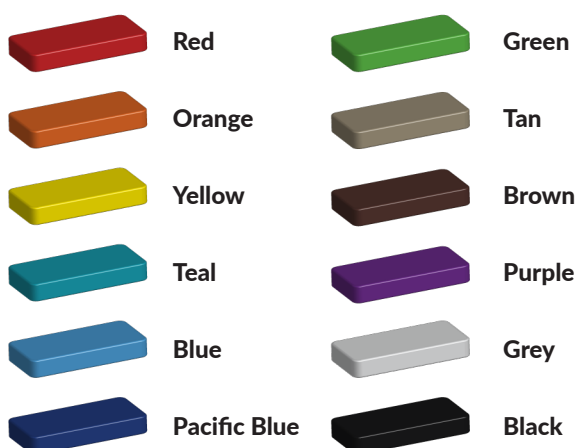

Foto's

Technische tekeningen

Matenplan

Bepaal zelf de kleuren van je professionele speeltoestel

Kleuren zijn belangrijk in een mensenleven. Kleuren kunnen een bepaald gevoel of een bepaalde sfeer oproepen. Kleuren kunnen de stemming beïnvloeden en geven informatie. Bij de inrichting van een speelplek is het daarom belangrijk rekening te houden met de kleurbeleving van kinderen. En die kunnen per leeftijdsgroep verschillen. Hoe belangrijk is het dan om zelf de kleuren voor een speeltoestel te kunnen kiezen? En deze service is bij TnT Speeltoestellen zonder extra meerkosten!

Kunststof kleuren

Metaal kleuren

PE Kleuren Polyetheen

Onze PE panelen zijn in verschillende diktes leverbaar

Enkele kleuren PE

Dubbele kleuren PE

Technisch materialenoverzicht

Op deze pagina vind je een lijst met de meest gebruikte materialen in onze speeltoestellen en andere producten. Mocht je specifieke informatie wensen over een bepaald toestel of de gebruikte materialen, neem dan even contact met ons op.

Palen
Bovenbalk
Staanders
Wip-balk
Schommelstelling

90mm of 114mm gegalvaniseerd gepoedercoat staal met antiroest afwerking

Vloeren
Plateau
Trappen
Zitvlak

2,5mm staalbord met rubber gecoate anti slip afwerking