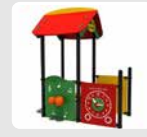

Technisch materialenoverzicht

Op deze pagina vind je een lijst met de meest gebruikte materialen in onze speeltoestellen en andere producten. Mocht je specifieke informatie wensen over een bepaald toestel of de gebruikte materialen, neem dan even contact met ons op.

Palen
Bovenbalk
Staanders
Wip-balk
Schommelstelling

90mm of 114mm gegalvaniseerd gepoedercoat staal met antiroest afwerking

Vloeren
Plateau
Trappen
Zitvlak

2,5mm staalbord met rubber gecoate anti slip afwerking

Duikelstangen
Spijwanden
Stangen
Hangrekken

2,5mm gegalvaniseerd gepoedercoat antiroest staal. Laser gesneden

Wanden
Zitjes

PE board

Glijbanen

Roestvrij staal
Roestvrij staal met PE zijanten
Gerecycled LLDEP 10mm zonbestendig plastic.
In mallen vorm gegeven

Kunststof

Gerecycled LLDEP 10mm zonbestendig plastic. In mallen vorm gegeven

Netten

18 mm 6-draads-staaltouwen, onderling verbonden met aluminium verbindings- koppelingen

Schommel-lagers

Gegalvaniseerd staal, met nylon lagers en M12 draadstang

Schommel-kettingen

Roestvrij staal Ø6mm

Schommel-zitting

Spuitgegoten EPDM rubber met aluminium inlegplaat

Stepjes

Pe Board 15 mm

Kettingen

8mm RVS kettingen

Handvaten

LLDEP 10mm met rubber gecoate anti slip afwerking

Paalkappen

Aluminium
Kunststof - Gerecycled LLDEP 10mm zonbestendig plastic. In mallen vorm gegeven

Schroeven

RVS 6 kant schroeven en gepolijste torx bouten