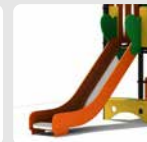

Duikelstangen
Spijwanden
Stangen
Hangrekken

2,5mm gegalvaniseerd gepoedercoat antiroest staal. Laser gesneden

Wanden
Zitjes

PE board

Glijbanen

Roestvrij staal
Roestvrij staal met PE zijanten
Gerecycled LLDEP 10mm zonbestendig plastic.
In mallen vorm gegeven

Kunststof

Gerecycled LLDEP 10mm zonbestendig plastic. In mallen vorm gegeven

Netten

18 mm 6-draads-staaltouwen, onderling verbonden met aluminium verbindings- koppelingen

Schommel-lagers

Gegalvaniseerd staal, met nylon lagers en M12 draadstang