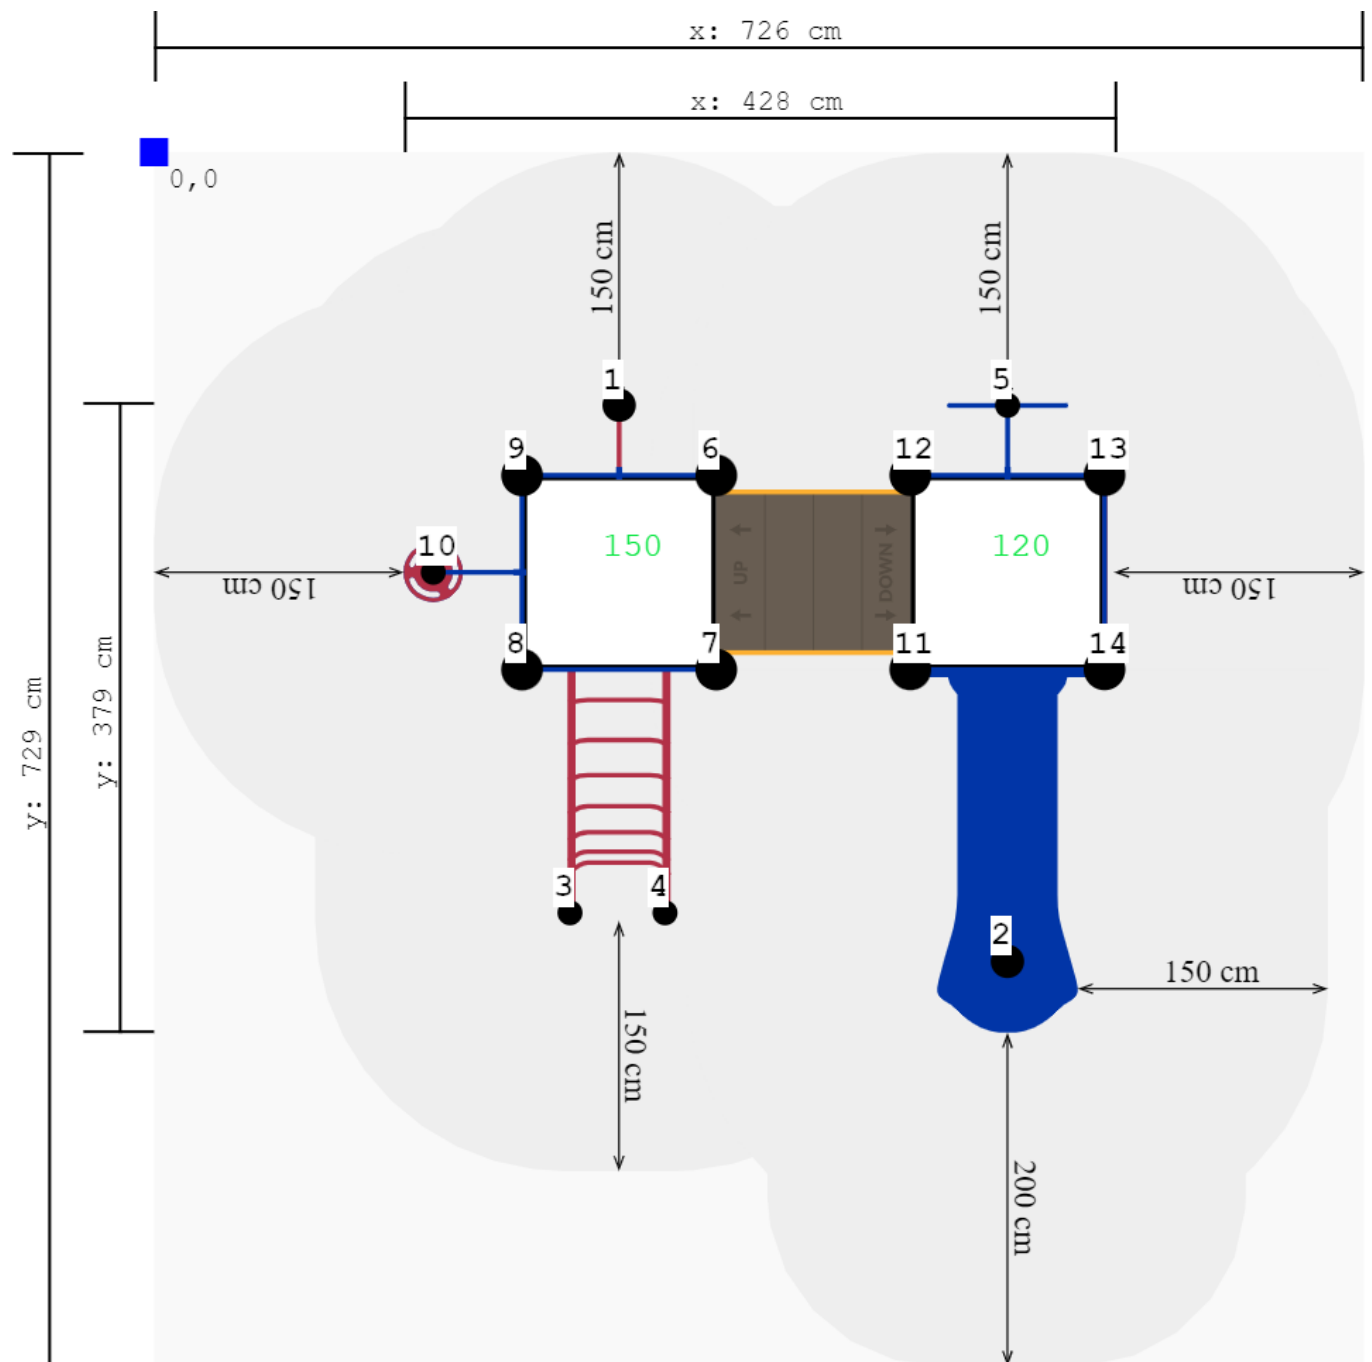

Technische tekeningen

Matenplan