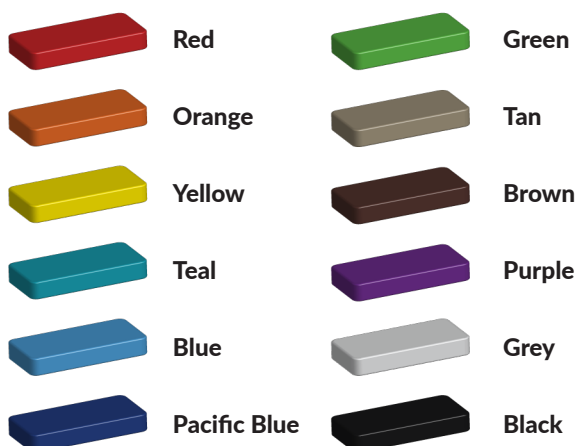

Enkele kleuren PE