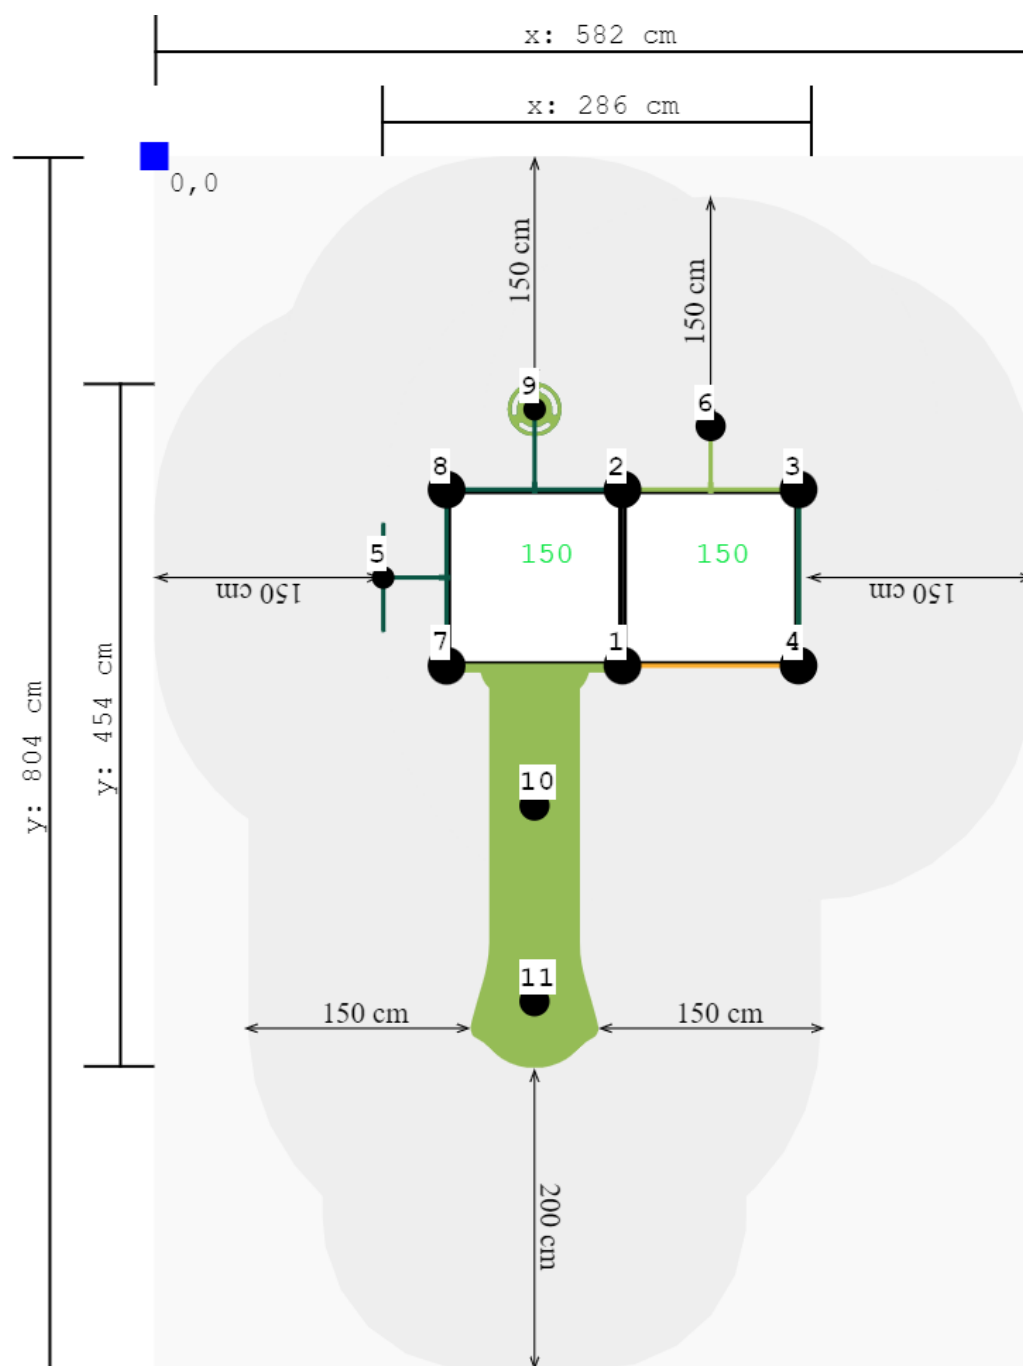

Technische tekeningen

Matenplan