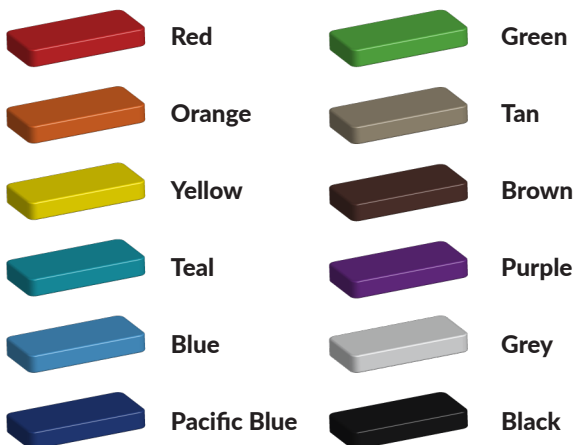

Foto's

Bepaal zelf de kleuren van je professionele speeltoestel

Kleuren zijn belangrijk in een mensenleven. Kleuren kunnen een bepaald gevoel of een bepaalde sfeer oproepen. Kleuren kunnen de stemming beïnvloeden en geven informatie. Bij de inrichting van een speelplek is het daarom belangrijk rekening te houden met de kleurbeleving van kinderen. En die kunnen per leeftijdsgroep verschillen. Hoe belangrijk is het dan om zelf de kleuren voor een speeltoestel te kunnen kiezen? En deze service is bij TnT Speeltoestellen zonder extra meerkosten!

Kunststof kleuren

Metaal kleuren

PE Kleuren Polyetheen

Onze PE panelen zijn in verschillende diktes leverbaar

Enkele kleuren PE

Dubbele kleuren PE

Technisch materialenoverzicht

Op deze pagina vind je een lijst met de meest gebruikte materialen in onze speeltoestellen en andere producten. Mocht je specifieke informatie wensen over een bepaald toestel of de gebruikte materialen, neem dan even contact met ons op.