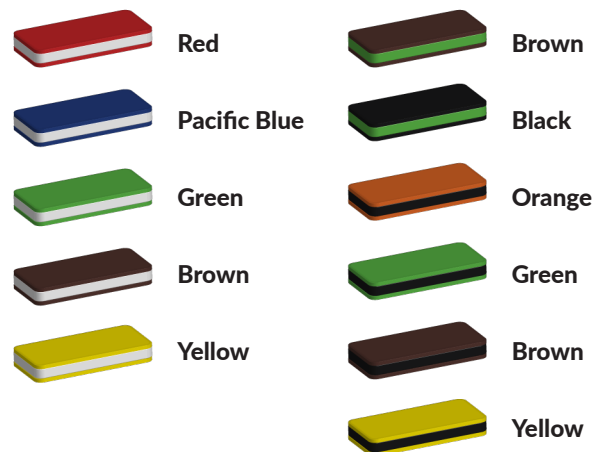

Foto's

Bepaal zelf de kleuren van je professionele speeltoestel

Kleuren zijn belangrijk in een mensenleven. Kleuren kunnen een bepaald gevoel of een bepaalde sfeer oproepen. Kleuren kunnen de stemming beïnvloeden en geven informatie. Bij de inrichting van een speelplek is het daarom belangrijk rekening te houden met de kleurbeleving van kinderen. En die kunnen per leeftijdsgroep verschillen. Hoe belangrijk is het dan om zelf de kleuren voor een speeltoestel te kunnen kiezen? En deze service is bij TnT Speeltoestellen zonder extra meerkosten!

Kunststof kleuren

Metaal kleuren

PE Kleuren Polyetheen

Onze PE panelen zijn in verschillende diktes leverbaar

Enkele kleuren PE

Dubbele kleuren PE

Technisch materialenoverzicht

Op deze pagina vind je een lijst met de meest gebruikte materialen in onze speeltoestellen en andere producten. Mocht je specifieke informatie wensen over een bepaald toestel of de gebruikte materialen, neem dan even contact met ons op.