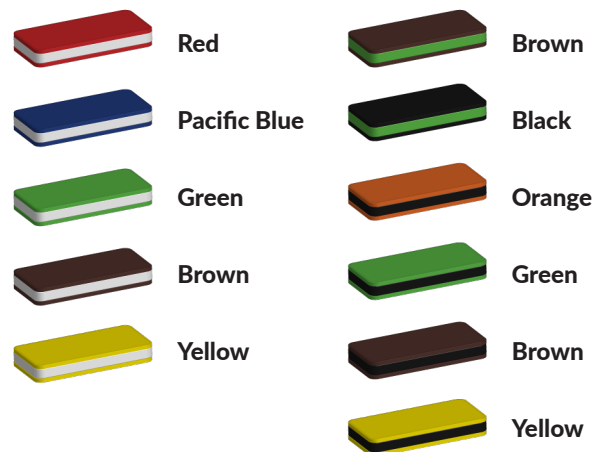

Robuust metalen speeltoestel met kunststof speelelementen

Het speeltoestel komt uit de [metaal en kunststof serie](#), een lijn die robuust metaal combineert met betaalbaar kunststof. Alle speeltoestellen uit deze serie zijn gratis aan te passen met de [TnT 3D-ontwerper](#). Hier voeg je speelelementen toe, kies je voor andere opgangen of wijzig je de platformhoogtes. Ook is het mogelijk in dit online programma een compleet nieuw speeltoestel op maat te ontwerpen. Ook wat de kleuren betreft ben je vrij om te kiezen. De staanders en de vloeren zijn standaard in zwart, voor de rest van de speelelementen kies je uit een kleurenpalet van 12 kleuren. Lees er alles over op onze [kleurenpagina](#).

Foto's

Technische tekeningen

Matenplan

Bepaal zelf de kleuren van je professionele speeltoestel

Kleuren zijn belangrijk in een mensenleven. Kleuren kunnen een bepaald gevoel of een bepaalde sfeer oproepen. Kleuren kunnen de stemming beïnvloeden en geven informatie. Bij de inrichting van een speelplek is het daarom belangrijk rekening te houden met de kleurbeleving van kinderen. En die kunnen per leeftijdsgroep verschillen. Hoe belangrijk is het dan om zelf de kleuren voor een speeltoestel te kunnen kiezen? En deze service is bij TnT Speeltoestellen zonder extra meerkosten!

Kunststof kleuren

Metaal kleuren

PE Kleuren Polyetheen

Onze PE panelen zijn in verschillende diktes leverbaar

Enkele kleuren PE

Dubbele kleuren PE

Technisch materialenoverzicht

Op deze pagina vind je een lijst met de meest gebruikte materialen in onze speeltoestellen en andere producten. Mocht je specifieke informatie wensen over een bepaald toestel of de gebruikte materialen, neem dan even contact met ons op.

Palen
Bovenbalk
Staanders
Wip-balk
Schommelstelling

90mm of 114mm gegalvaniseerd gepoedercoat staal met antiroest afwerking

Vloeren
Plateau
Trappen
Zitvlak

2,5mm staalbord met rubber gecoate anti slip afwerking