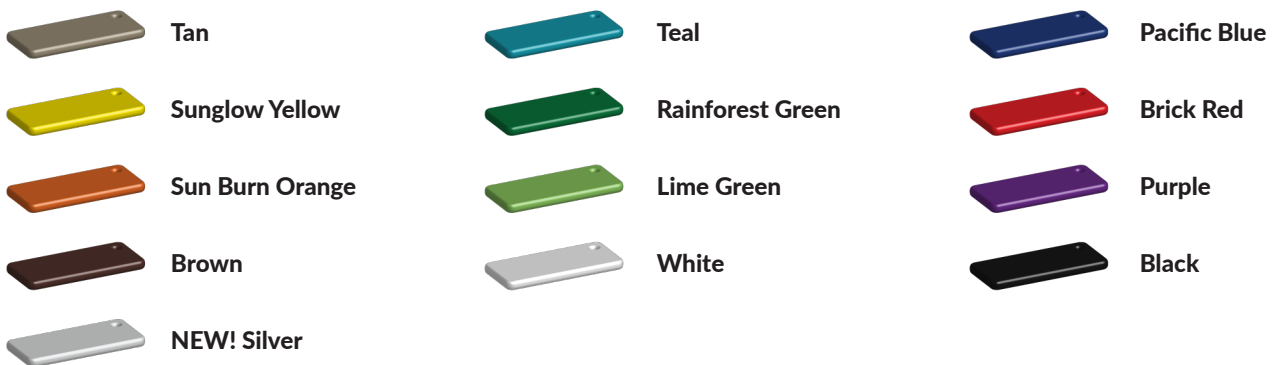

Robuust metalen speeltoestel met kunststof speelelementen

Het speeltoestel komt uit de [metaal en kunststof serie](#), een lijn die robuust metaal combineert met betaalbaar kunststof. Alle speeltoestellen uit deze serie zijn gratis aan te passen met de [TnT 3D-ontwerper](#). Hier voeg je speelelementen toe, kies je voor andere opgangen of wijzig je de platformhoogtes. Ook is het mogelijk in dit online programma een compleet nieuw speeltoestel op maat te ontwerpen. Ook wat de kleuren betreft ben je vrij om te kiezen. De staanders en de vloeren zijn standaard in zwart, voor de rest van de speelelementen kies je uit een kleurenpalet van 12 kleuren. Lees er alles over op onze [kleurenpagina](#).

Foto's

Technische tekeningen

Matenplan

Bepaal zelf de kleuren van je professionele speeltoestel

Kleuren zijn belangrijk in een mensenleven. Kleuren kunnen een bepaald gevoel of een bepaalde sfeer oproepen. Kleuren kunnen de stemming beïnvloeden en geven informatie. Bij de inrichting van een speelplek is het daarom belangrijk rekening te houden met de kleurbeleving van kinderen. En die kunnen per leeftijdsgroep verschillen. Hoe belangrijk is het dan om zelf de kleuren voor een speeltoestel te kunnen kiezen? En deze service is bij TnT Speeltoestellen zonder extra meerkosten!

Kunststof kleuren

Metaal kleuren

PE Kleuren Polyetheen

Onze PE panelen zijn in verschillende diktes leverbaar

Enkele kleuren PE

Dubbele kleuren PE

Technisch materialenoverzicht

Op deze pagina vind je een lijst met de meest gebruikte materialen in onze speeltoestellen en andere producten. Mocht je specifieke informatie wensen over een bepaald toestel of de gebruikte materialen, neem dan even contact met ons op.