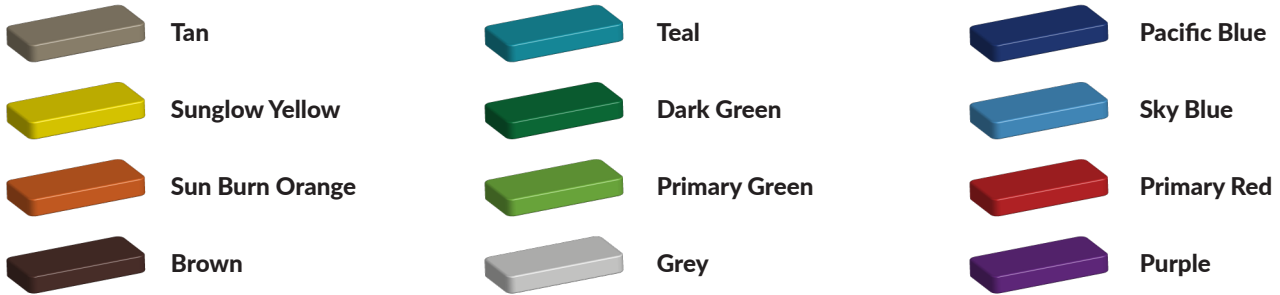

Robuust metalen speeltoestel met kunststof speelelementen

Het speeltoestel komt uit de [metaal en kunststof serie](#), een lijn die robuust metaal combineert met betaalbaar kunststof. Alle speeltoestellen uit deze serie zijn gratis aan te passen met de [TnT 3D-ontwerper](#). Hier voeg je speelelementen toe, kies je voor andere opgangen of wijzig je de platformhoogtes. Ook is het mogelijk in dit online programma een compleet nieuw speeltoestel op maat te ontwerpen. Ook wat de kleuren betreft ben je vrij om te kiezen. De staanders en de vloeren zijn standaard in zwart, voor de rest van de speelelementen kies je uit een kleurenpalet van 12 kleuren. Lees er alles over op onze [kleurenpagina](#).

Foto's

Technische tekeningen

Matenplan

Bepaal zelf de kleuren van je professionele speeltoestel

Kleuren zijn belangrijk in een mensenleven. Kleuren kunnen een bepaald gevoel of een bepaalde sfeer oproepen. Kleuren kunnen de stemming beïnvloeden en geven informatie. Bij de inrichting van een speelplek is het daarom belangrijk rekening te houden met de kleurbeleving van kinderen. En die kunnen per leeftijdsgroep verschillen. Hoe belangrijk is het dan om zelf de kleuren voor een speeltoestel te kunnen kiezen? En deze service is bij TnT Speeltoestellen zonder extra meerkosten!

Kunststof kleuren

Metaal kleuren

PE Kleuren Polyetheen

Onze PE panelen zijn in verschillende diktes leverbaar

Enkele kleuren PE

Dubbele kleuren PE

Technisch materialenoverzicht

Op deze pagina vind je een lijst met de meest gebruikte materialen in onze speeltoestellen en andere producten. Mocht je specifieke informatie wensen over een bepaald toestel of de gebruikte materialen, neem dan even contact met ons op.