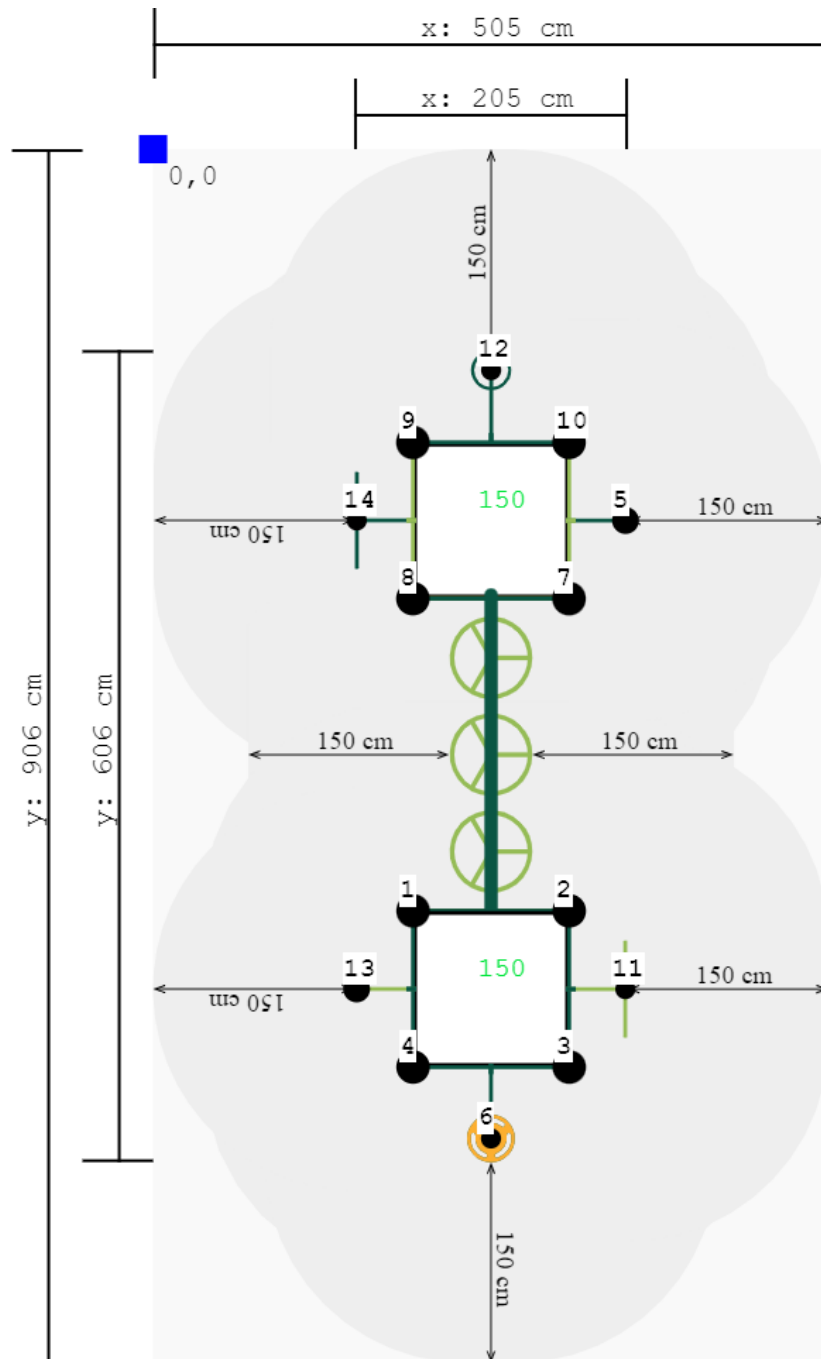

Technische tekeningen

Matenplan