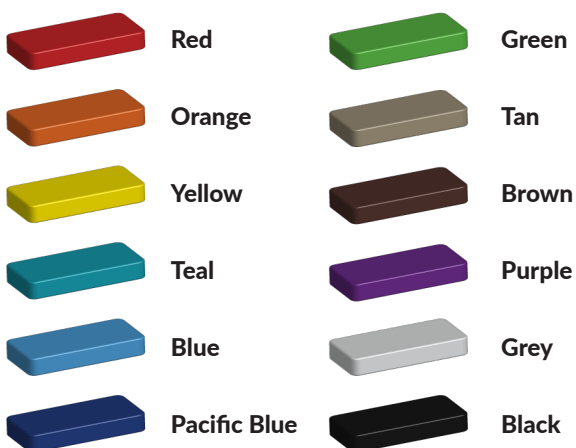

Robuust metalen speeltoestel met kunststof speelelementen

Het speeltoestel komt uit de [metaal en kunststof serie](#), een lijn die robuust metaal combineert met betaalbaar kunststof. Alle speeltoestellen uit deze serie zijn gratis aan te passen met de [TnT 3D-ontwerper](#). Hier voeg je speelelementen toe, kies je voor andere opgangen of wijzig je de platformhoogtes. Ook is het mogelijk in dit online programma een compleet nieuw speeltoestel op maat te ontwerpen. Ook wat de kleuren betreft ben je vrij om te kiezen. De staanders en de vloeren zijn standaard in zwart, voor de rest van de speelelementen kies je uit een kleurenpalet van 12 kleuren. Lees er alles over op onze [kleurenpagina](#).

Foto's

Technische tekeningen

Matenplan

Bepaal zelf de kleuren van je professionele speeltoestel

Kleuren zijn belangrijk in een mensenleven. Kleuren kunnen een bepaald gevoel of een bepaalde sfeer oproepen. Kleuren kunnen de stemming beïnvloeden en geven informatie. Bij de inrichting van een speelplek is het daarom belangrijk rekening te houden met de kleurbeleving van kinderen. En die kunnen per leeftijdsgroep verschillen. Hoe belangrijk is het dan om zelf de kleuren voor een speeltoestel te kunnen kiezen? En deze service is bij TnT Speeltoestellen zonder extra meerkosten!

Kunststof kleuren

Metaal kleuren

PE Kleuren Polyetheen

Onze PE panelen zijn in verschillende diktes leverbaar

Enkele kleuren PE

Dubbele kleuren PE

Technisch materialenoverzicht

Op deze pagina vind je een lijst met de meest gebruikte materialen in onze speeltoestellen en andere producten. Mocht je specifieke informatie wensen over een bepaald toestel of de gebruikte materialen, neem dan even contact met ons op.

Palen
Bovenbalk
Staanders
Wip-balk
Schommelstelling

90mm of 114mm gegalvaniseerd gepoedercoat staal met antiroest afwerking

Vloeren
Plateau
Trappen
Zitvlak

2,5mm staalbord met rubber gecoate anti slip afwerking