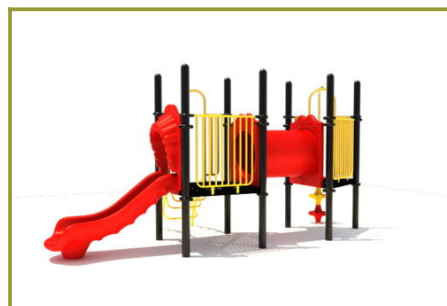

Combinatietoestel met glijbaan en kruipbuis

Leeftijd tot 8 jaar

€5.069 excl. BTW

€6.133,49 incl. BTW

Toestelspecificaties

Toestel hoogte	Valhoogte	Valruimte
240 cm	90 cm	48 m²

Benodigde ruimte

L 731 cm	X	B 641 cm	X	H 240 cm

Toestel grootte

L 382 cm	X	B 348 cm	X	H 240 cm

Productcode C-207

Beschrijving

Met dit veilige combinatietoestel blijf je lekker laag bij de grond, een zeer geschikt speeltoestel dus voor de jongere kinderen op een peuterspeelzaal of bij het kinderdagverblijf.

Laag speeltoestel ideaal voor kinderdagverblijf

De basis van dit gecertificeerde speeltoestel zijn de twee platformen van 90 cm hoog die met elkaar verbonden worden door een opvallende kruiptunnel. Het driehoekige platform beklim je via de opening met de kleurrijke doppen. Je moet dan wel via de kruipbuis om naar het andere vierkante platform te komen. De vloer met de kunststof glijbaan kun je ook bereiken met het gebogen klimrek. Door de beperkte hoogte is dit speeltoestel ook in het zand te plaatsen.

Combinatietoestel met glijbaan en kruipbuis

Dit combinatietoestel behoort tot de [metaal en kunststof serie](#) en is naar eigen wens aan te passen in de [TnT 3D-ontwerper](#). Dit kan door het speeltoestel uit te breiden met platformen, speelfuncties en andere opgangen naar de platformen. Dit kan ook door de [kleuren van het speeltoestel te veranderen](#). Alleen de staanders en platformen worden standaard in zwart geleverd, voor de overige speelelementen mag je kiezen uit verschillende kleuren. Op deze manier ontwerp je je eigen speeltoestel op maat.

Foto's