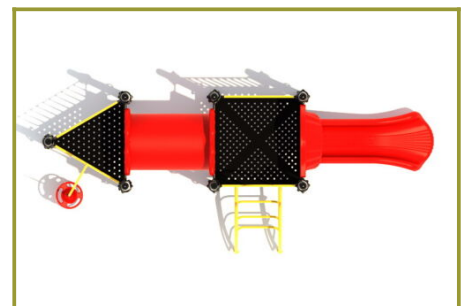

Combinatietoestel met glijbaan en kruipbuis

Leeftijd tot 8 jaar

€5.069 excl. BTW

€6.133,49 incl. BTW

Toestelspecificaties

Toestel hoogte	Valhoogte	Valruimte
240 cm	90 cm	48 m²

Benodigde ruimte

L 731 cm	X	B 641 cm	X	H 240 cm

Toestel grootte

L 382 cm	X	B 348 cm	X	H 240 cm

Productcode C-207

Beschrijving

Met dit veilige combinatietoestel blijf je lekker laag bij de grond, een zeer geschikt speeltoestel dus voor de jongere kinderen op een peuterspeelzaal of bij het kinderdagverblijf.

Laag speeltoestel ideaal voor kinderdagverblijf

De basis van dit gecertificeerde speeltoestel zijn de twee platformen van 90 cm hoog die met elkaar verbonden worden door een opvallende kruiptunnel. Het driehoekige platform beklim je via de opening met de kleurrijke doppen. Je moet dan wel via de kruipbuis om naar het andere vierkante platform te komen. De vloer met de kunststof glijbaan kun je ook bereiken met het gebogen klimrek. Door de beperkte hoogte is dit speeltoestel ook in het zand te plaatsen.

Combinatietoestel met glijbaan en kruipbuis

Dit combinatietoestel behoort tot de [metaal en kunststof serie](#) en is naar eigen wens aan te passen in de [TnT 3D-ontwerper](#). Dit kan door het speeltoestel uit te breiden met platformen, speelfuncties en andere opgangen naar de platformen. Dit kan ook door de [kleuren van het speeltoestel te veranderen](#). Alleen de staanders en platformen worden standaard in zwart geleverd, voor de overige speelelementen mag je kiezen uit verschillende kleuren. Op deze manier ontwerp je je eigen speeltoestel op maat.

Foto's