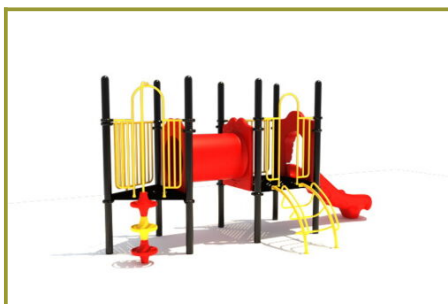

Combinatietoestel met glijbaan en kruipbuis

Leeftijd tot 8 jaar

€5.069 excl. BTW

€6.133,49 incl. BTW

Toestelspecificaties

Toestel hoogte	Valhoogte	Valruimte
240 cm	90 cm	48 m²

Benodigde ruimte

L	731 cm	X	B	641 cm	X	H	240 cm

Toestel grootte

L	382 cm	X	B	348 cm	X	H	240 cm

Productcode C-207

Beschrijving

Met dit veilige combinatietoestel blijf je lekker laag bij de grond, een zeer geschikt speeltoestel dus voor de jongere kinderen op een peuterspeelzaal of bij het kinderdagverblijf.

Laag speeltoestel ideaal voor kinderdagverblijf

De basis van dit gecertificeerde speeltoestel zijn de twee platformen van 90 cm hoog die met elkaar verbonden worden door een opvallende kruiptunnel. Het driehoekige platform beklim je via de opening met de kleurrijke doppen. Je moet dan wel via de kruipbuis om naar het andere vierkante platform te komen. De vloer met de kunststof glijbaan kun je ook bereiken met het gebogen klimrek. Door de beperkte hoogte is dit speeltoestel ook in het zand te plaatsen.

Combinatietoestel met glijbaan en kruipbuis

Dit combinatietoestel behoort tot de [metaal en kunststof serie](#) en is naar eigen wens aan te passen in de [TnT 3D-ontwerper](#). Dit kan door het speeltoestel uit te breiden met platformen, speelfuncties en andere opgangen naar de platformen. Dit kan ook door de [kleuren van het speeltoestel te veranderen](#). Alleen de staanders en platformen worden standaard in zwart geleverd, voor de overige speelelementen mag je kiezen uit verschillende kleuren. Op deze manier ontwerp je je eigen speeltoestel op maat.

Foto's