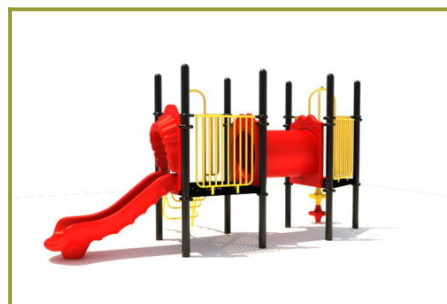

Combinatietoestel met glijbaan en kruipbuis

Leeftijd tot 8 jaar

€5.069 excl. BTW

€6.133,49 incl. BTW

Toestelspecificaties

Toestel hoogte	Valhoogte	Valruimte
240 cm	90 cm	48 m²

Benodigde ruimte

L	731 cm	X	B	641 cm	X	H	240 cm

Toestel grootte

L	382 cm	X	B	348 cm	X	H	240 cm

Productcode C-207

Beschrijving

Met dit veilige combinatietoestel blijf je lekker laag bij de grond, een zeer geschikt speeltoestel dus voor de jongere kinderen op een peuterspeelzaal of bij het kinderdagverblijf.

Laag speeltoestel ideaal voor kinderdagverblijf

De basis van dit gecertificeerde speeltoestel zijn de twee platformen van 90 cm hoog die met elkaar verbonden worden door een opvallende kruiptunnel. Het driehoekige platform beklim je via de opening met de kleurrijke doppen. Je moet dan wel via de kruipbuis om naar het andere vierkante platform te komen. De vloer met de kunststof glijbaan kun je ook bereiken met het gebogen klimrek. Door de beperkte hoogte is dit speeltoestel ook in het zand te plaatsen.

Combinatietoestel met glijbaan en kruipbuis

Dit combinatietoestel behoort tot de [metaal en kunststof serie](#) en is naar eigen wens aan te passen in de [TnT 3D-ontwerper](#). Dit kan door het speeltoestel uit te breiden met platformen, speelfuncties en andere opgangen naar de platformen. Dit kan ook door de [kleuren van het speeltoestel te veranderen](#). Alleen de staanders en platformen worden standaard in zwart geleverd, voor de overige speelelementen mag je kiezen uit verschillende kleuren. Op deze manier ontwerp je je eigen speeltoestel op maat.

Foto's