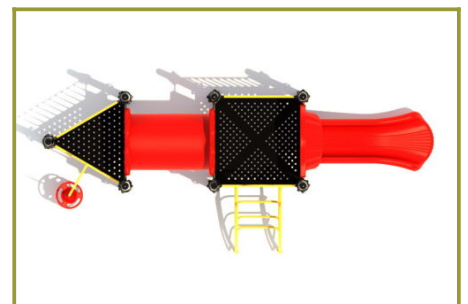

Combinatietoestel met glijbaan en kruipbuis

Leeftijd tot 8 jaar

€5.069 excl. BTW

€6.133,49 incl. BTW

Toestelspecificaties

Toestel hoogte	Valhoogte	Valruimte
240 cm	90 cm	48 m²

Benodigde ruimte

L	731 cm	X	B	641 cm	X	H	240 cm

Toestel grootte

L	382 cm	X	B	348 cm	X	H	240 cm

Productcode C-207

Beschrijving

Met dit veilige combinatietoestel blijf je lekker laag bij de grond, een zeer geschikt speeltoestel dus voor de jongere kinderen op een peuterspeelzaal of bij het kinderdagverblijf.

Laag speeltoestel ideaal voor kinderdagverblijf

De basis van dit gecertificeerde speeltoestel zijn de twee platformen van 90 cm hoog die met elkaar verbonden worden door een opvallende kruiptunnel. Het driehoekige platform beklim je via de opening met de kleurrijke doppen. Je moet dan wel via de kruipbuis om naar het andere vierkante platform te komen. De vloer met de kunststof glijbaan kun je ook bereiken met het gebogen klimrek. Door de beperkte hoogte is dit speeltoestel ook in het zand te plaatsen.

Combinatietoestel met glijbaan en kruipbuis

Dit combinatietoestel behoort tot de [metaal en kunststof serie](#) en is naar eigen wens aan te passen in de [TnT 3D-ontwerper](#). Dit kan door het speeltoestel uit te breiden met platformen, speelfuncties en andere opgangen naar de platformen. Dit kan ook door de [kleuren van het speeltoestel te veranderen](#). Alleen de staanders en platformen worden standaard in zwart geleverd, voor de overige speelelementen mag je kiezen uit verschillende kleuren. Op deze manier ontwerp je je eigen speeltoestel op maat.

Foto's