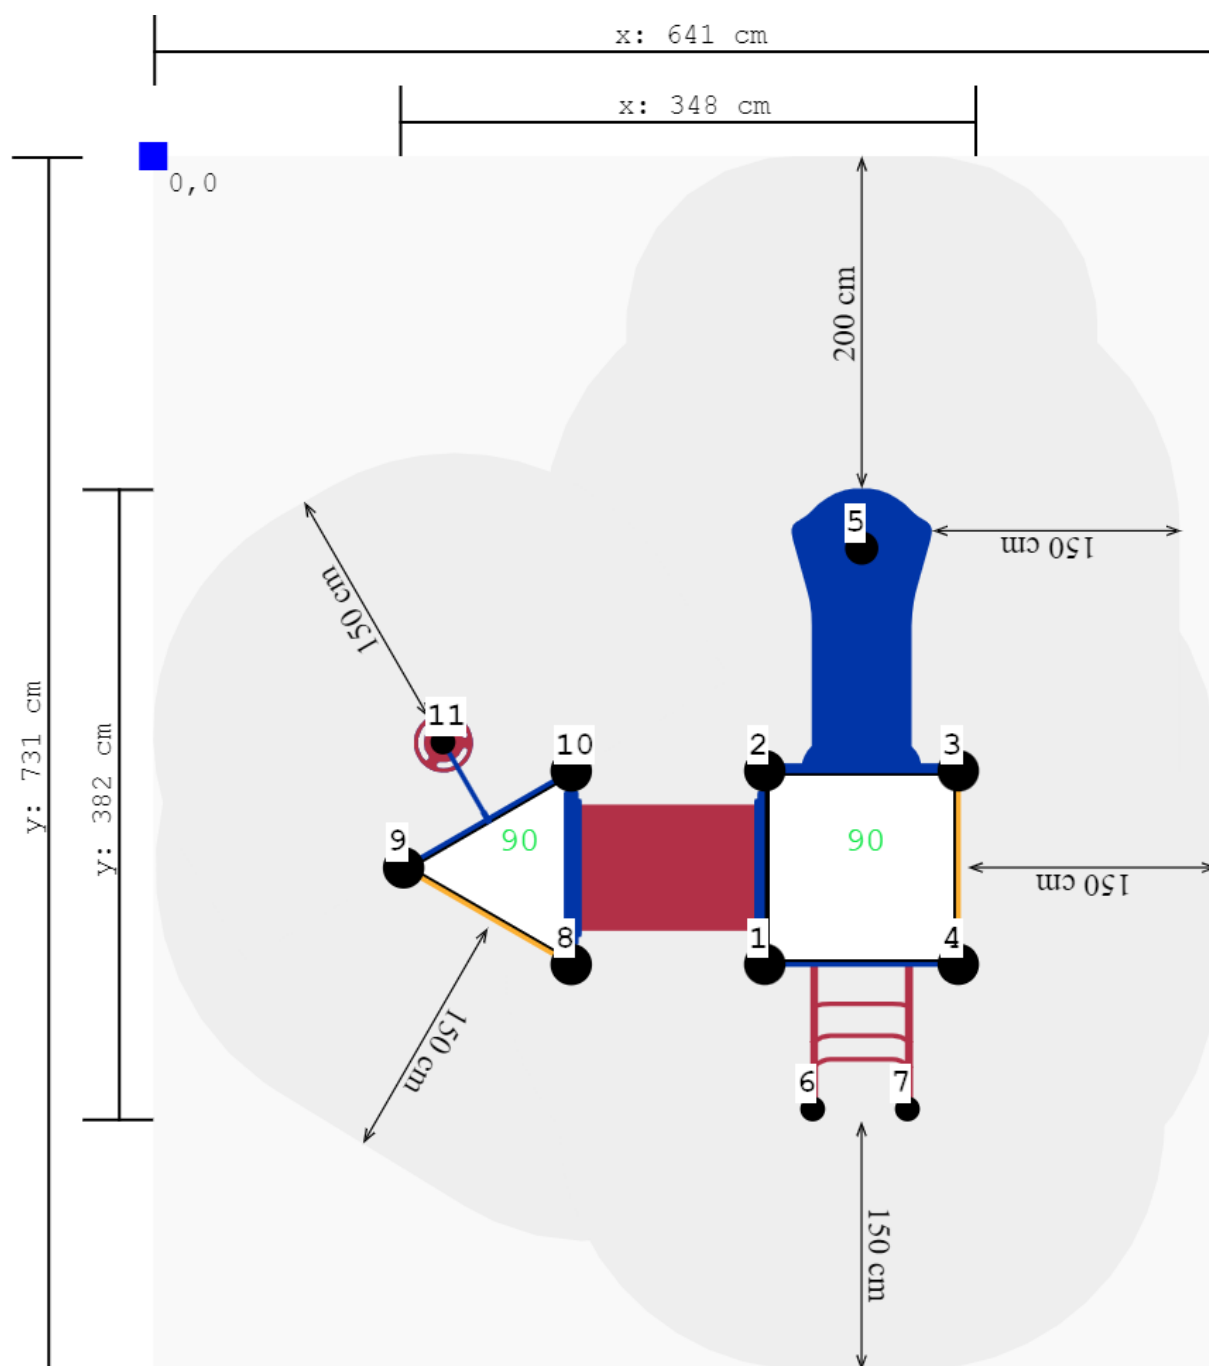

Technische tekeningen

Matenplan