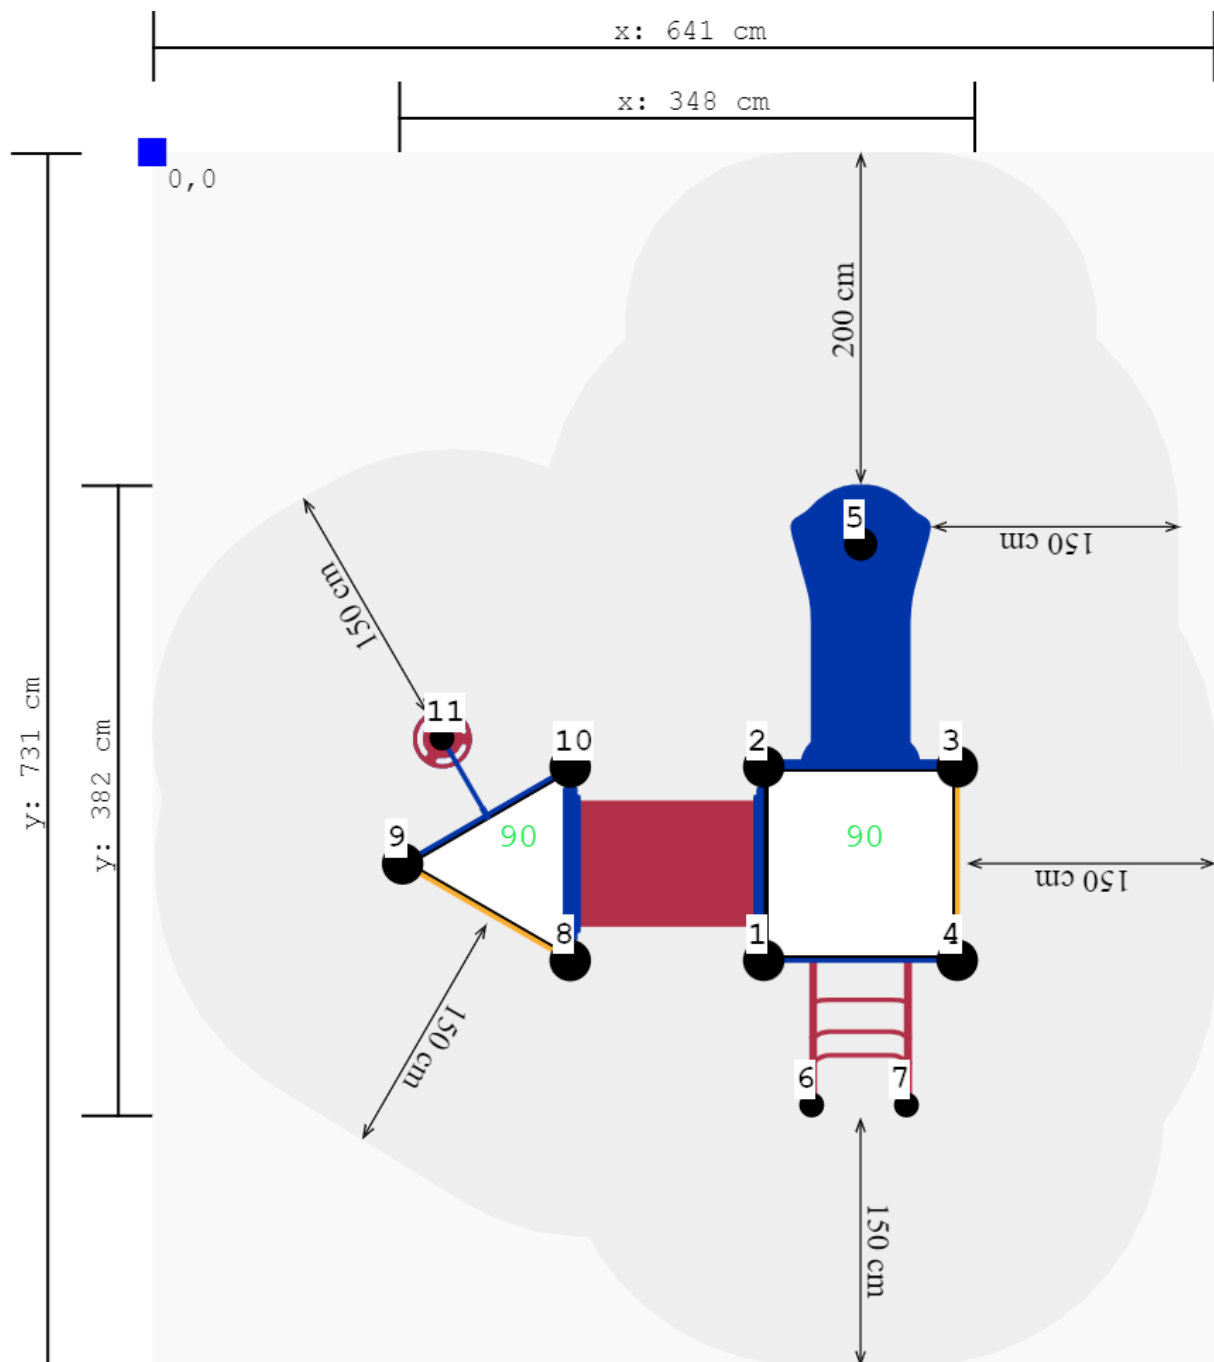

## Toestelspecificaties

Toestel hoogte	Valhoogte	Valruimte
 240 cm	 90 cm	 48 m <sup>2</sup>

Benodigde ruimte

L	731 cm	X	B	641 cm	X	H	240 cm
---	--------	---	---	--------	---	---	--------

Toestel grootte

L	382 cm	X	B	348 cm	X	H	240 cm
---	--------	---	---	--------	---	---	--------

## Laag speeltoestel ideaal voor kinderdagverblijf

De basis van dit gecertificeerde speeltoestel zijn de twee platformen van 90 cm hoog die met elkaar verbonden worden door een opvallende kruiptunnel. Het driehoekige platform beklim je via de opening met de kleurrijke doppen. Je moet dan wel via de kruipbuis om naar het andere vierkante platform te komen. De vloer met de kunststof glijbaan kun je ook bereiken met het gebogen klimrek. Door de beperkte hoogte is dit speeltoestel ook in het zand te plaatsen.

## Technische tekeningen

### Matenplan