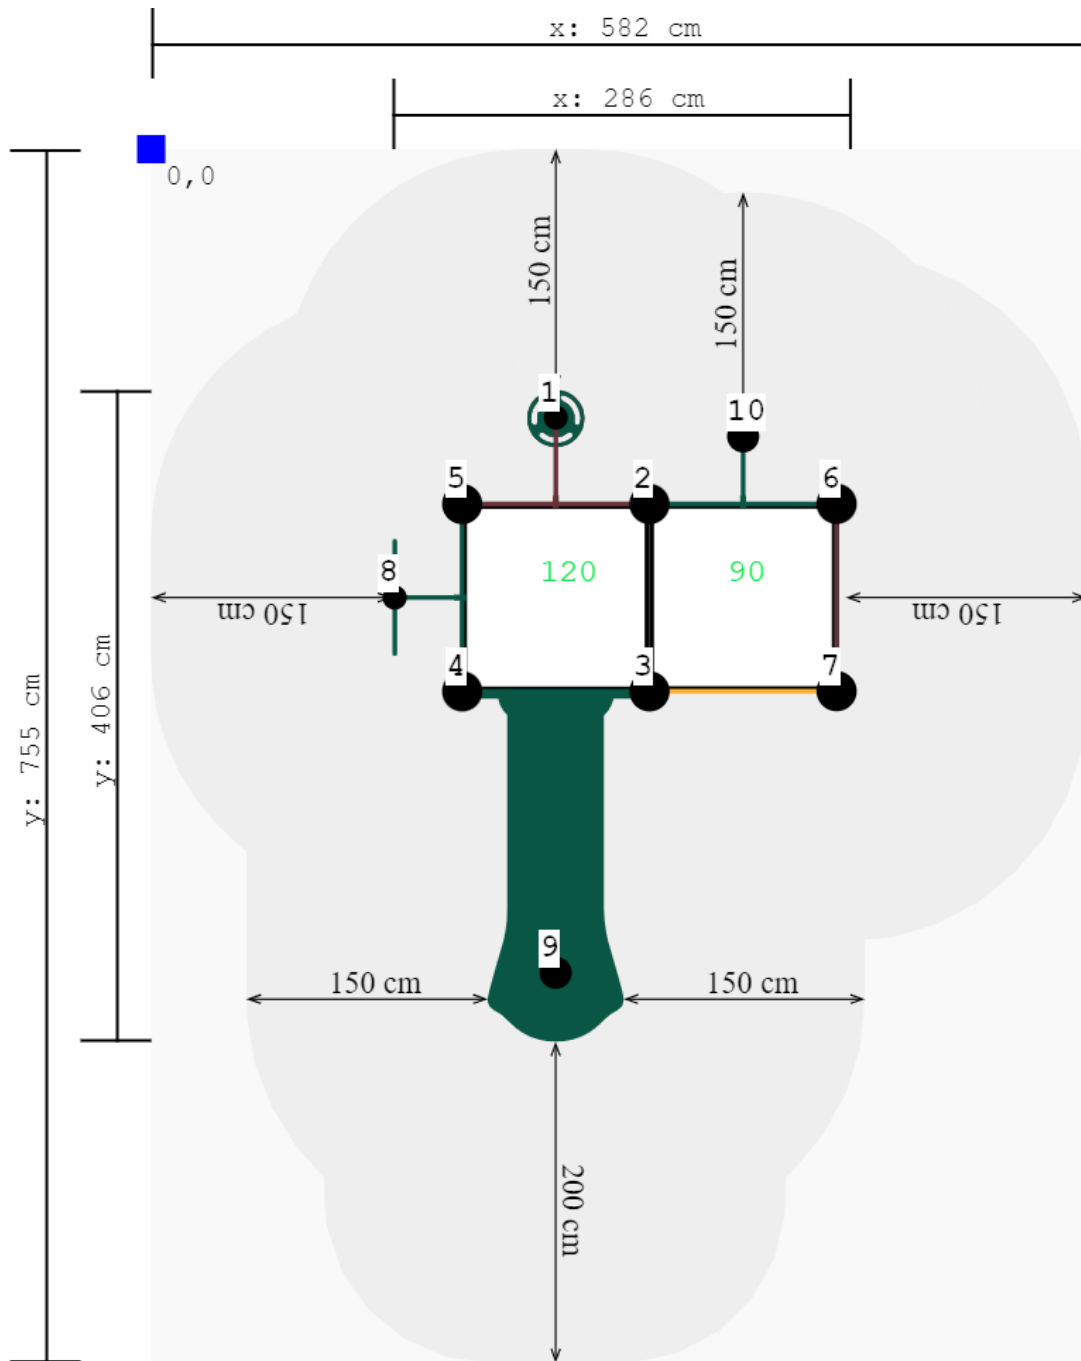

Technische tekeningen

Matenplan