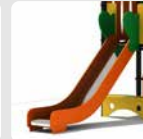

Klimtoestel met kunststof glijbaan

Dit speeltoestel bestaat uit twee platformen op verschillende hoogteniveaus. Je kunt direct naar een van de beide platformen klimmen, alleen is er geen stevige standaard trap naar boven. Het lage platform beklim je via de opgang met de stangen. Je kunt hier direct naar beneden glijden via de brandweerstang maar ook voor het andere platform kiezen om hier met de grote kunststof glijbaan naar beneden te roetsjen. Het hogere platform is overigens ook te beklimmen met de slangenopgang of de kunststof doppen. Je kunt met dit combinatie toestel dus alle kanten op.

Palen
Bovenbalk
Staanders
Wip-balk
Schommelstelling

90mm of 114mm gegalvaniseerd gepoedercoat staal met antiroest afwerking

Vloeren
Plateau
Trappen
Zitvlak

2,5mm staalbord met rubber gecoate anti slip afwerking

Duikelstangen
Spijwanden
Stangen
Hangrekken

2,5mm gegalvaniseerd gepoedercoat antiroest staal. Laser gesneden

Wanden
Zitjes

PE board

Glijbanen

Roestvrij staal
Roestvrij staal met PE zijanten
Gerecycled LLDEP 10mm zonbestendig plastic.
In mallen vorm gegeven

Kunststof

Gerecycled LLDEP 10mm zonbestendig plastic. In mallen vorm gegeven

Netten

18 mm 6-draads-staaltouwen, onderling verbonden met aluminium verbindings- koppelingen

Schommel-lagers

Gegalvaniseerd staal, met nylon lagers en M12 draadstang